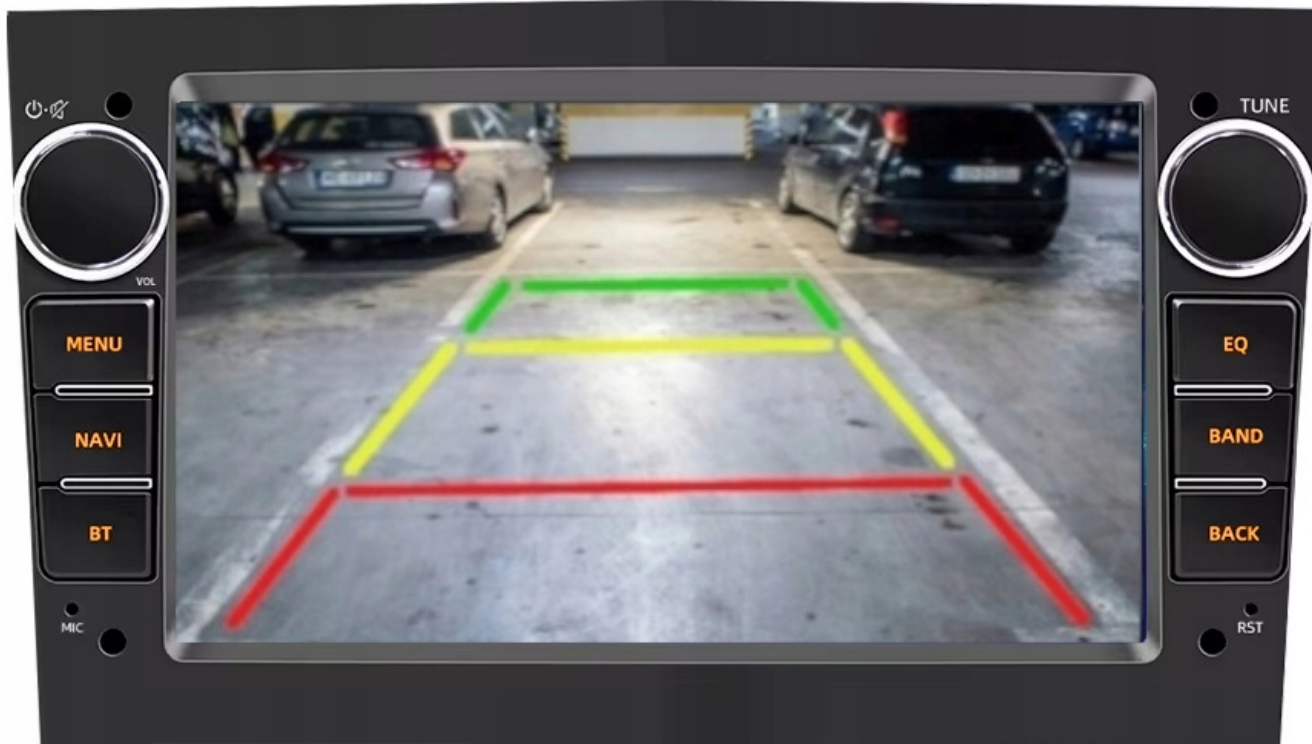

-KAMERA COFANIA:

- AUTOMATYCZNE URUCHOMIENIE KAMERY COFANIA PO WRZUCENIU BIEGU WSTECZNEGO, SYSTEM KOMPATYBILNY Z ORYGINALNYMI CZUJNIKAMI PARKOWANIA
- RADIO OBSŁUGUJĘ LINIE DYNAMICZNE - SKRĘTNE LINIE WYŚWIETLANE NA EKRANIE W MOMENCIE OBRÓTU KIEROWNICĄ POTRZEBNA KAMERA, KTÓRA NIE WYŚWIETLA LINII