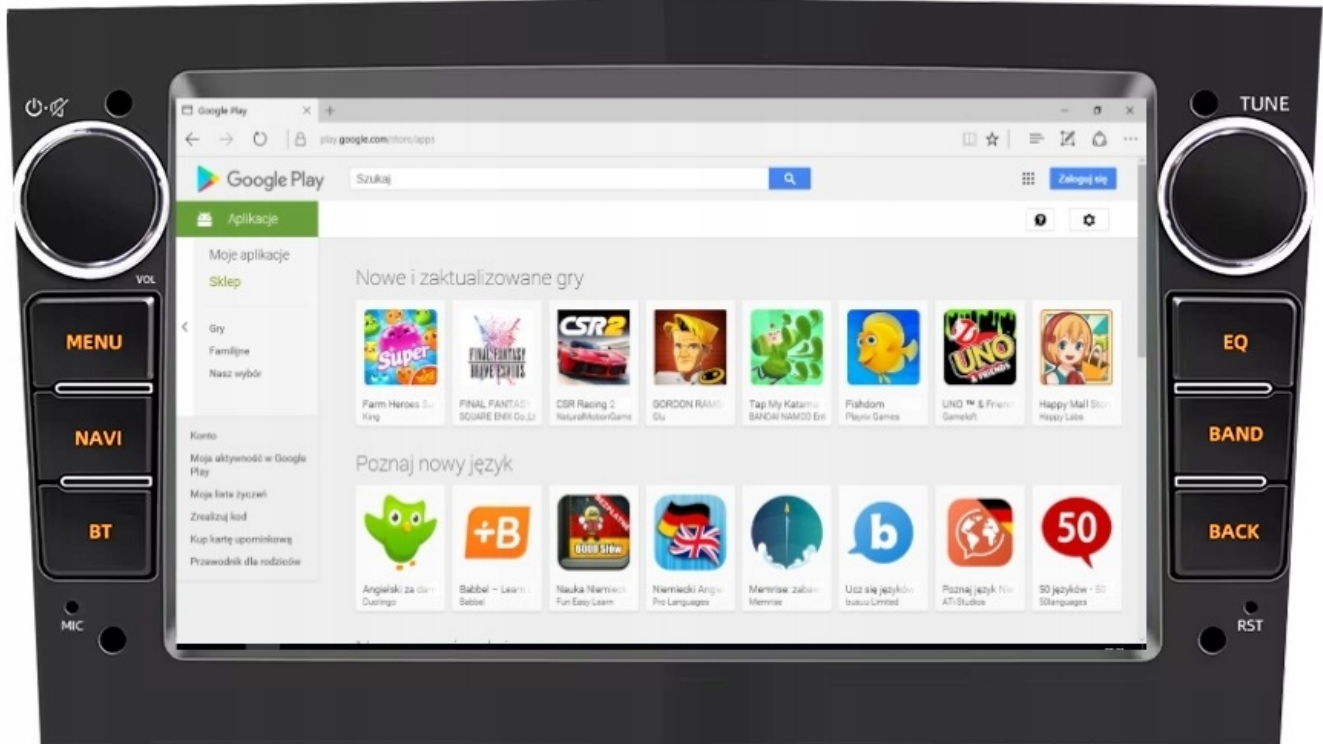

-WBUDOWANE WIFI

- MOŻLIWOŚĆ PRZEGLĄDANIA INTERNETU DZIĘKI WBUDOWANEMU WIFI
- WYSTARCZY UDOSTĘPNIĆ INTERNET Z TELEFONU ABY KORZYSTAĆ APLIKACJI INTERNETOWYCH:
- YOUTUBE
- SPOTIFY
- MAPY GOOGLE
- MOZILLA
- YANOSIK

-ANDROID AUTO:

- TO APLIKACJA MOBILNA OPRACOWANA PRZEZ GOOGLE W CELU ODZWIERCIEDLENIA FUNKCJI URZĄDZENIA Z SYSTEMEM ANDROID, TAKIEGO JAK SMARTFON, NA PANELU RADIA. OBSŁUGA MAP GOOGLE, SPOTIFY, YOUTUBE

-AUTOLINK ANDROID:

- PO ZAINSTALOWANIU TEJ APLIKACJI W TWOIM SMARTFONIE MOŻESZ PRZERZUCIĆ OBRAZ DO RADIA 1:1. OBSŁUGA TELEFONU Z EKRANU RADIA. MOŻESZ KORZYSTAĆ Z DOWOLNYCH APLIKACJI W RADIU MAPY GOOGLE, YANOSIK, YOUTUBE, NETFLIX ORAZ WIELU INNYCH. MOŻLIWOŚĆ PODŁĄCZENIA POPRZEZ KABEL LUB POPRZEZ WIFI BEZPRZEWODOWO

-APPLE CAR PLAY IOS:

- APPLE CARPLAY TO FORMA LEPSZEJ INTEGRACJI SMARTFONA Z SAMOCHODEM. DZIĘKI POSIADANIU TEGO SYSTEMU WSZYSTKO ZDAJE SIĘ BYĆ PROSZSZE I BARDZIEJ INTUICYJNE. JEST TO STANDARD APPLE, KTÓRY UMOŻLIWIA, ABY RADIO SAMOCHODOWE LUB RADIOODTWARZACZ BYŁY WYŚWIETLACZEM I KONTROLEREM DLA URZĄDZENIA Z SYSTEMEM IOS. OPCJA JES DOSTĘPNA DLA WSZYSTKICH MODELACH IPHONE'ÓW (OD WERSJI 5 IOS 7.1)