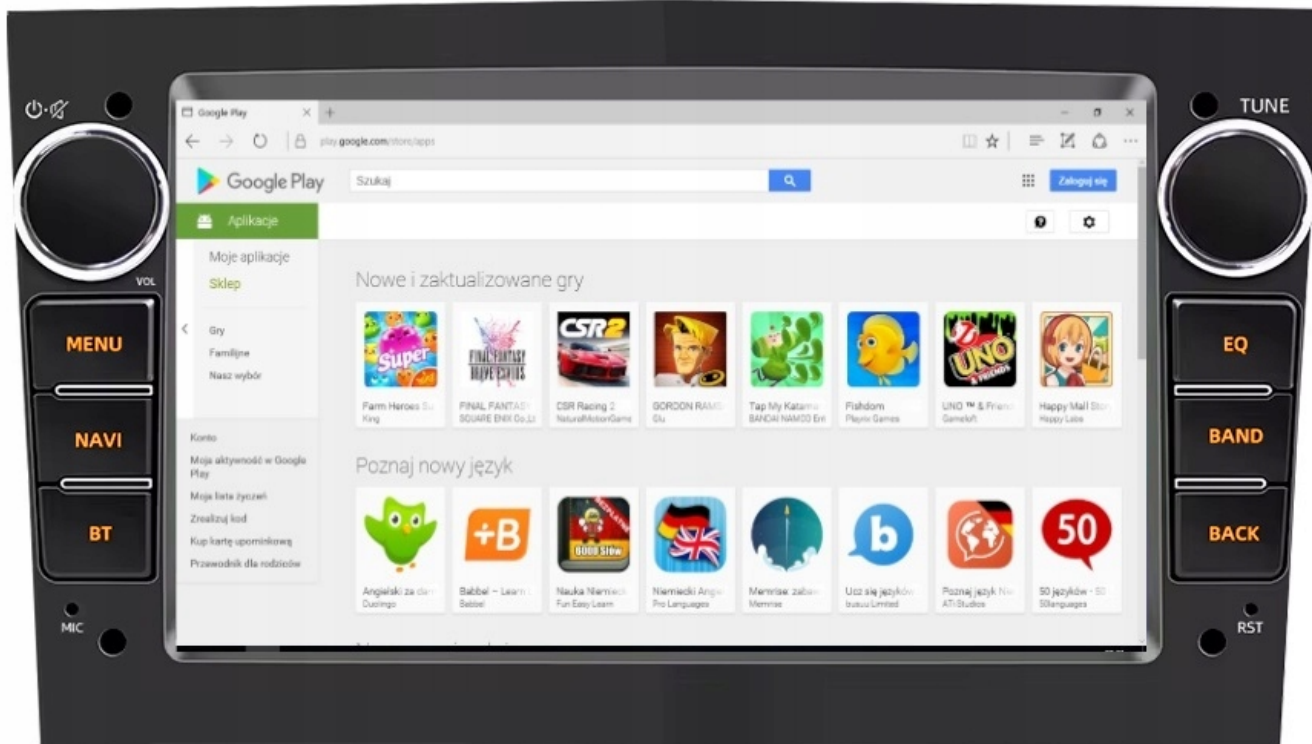

-ODTWARZACZ FILMÓW

- ROZBUDOWANY ODTWARZACZ FILMÓW Z OBSŁUGĄ W JAKOŚCI 4K FULL HD
- ROZDZIELCZOŚĆ EKRANU 1024x600 60Hz IPS
- CZUŁY INTUICYJNY DOTYK WYKONANY W TECHNOLOGI 2,5D
- GŁĘBIA KOLORU
- DYNAMICZNY KONTRAST
- NATURALNA BARWA

-REJESTRATOR JAZDY DVR USB

- RADIO OBSŁUGUJE REJESTRATOR JAZDY DVR USB - NAGRYWANIE ODTWARZANIE W TRYBIE LIVE, G-SENSOR. JAKOŚĆ HD 1920-1280p.

-NAWIGACJA:

- NAWIGACJE DO POBRANIA ZE SKLEP PLAY
- W RADIU WGRANE SĄ MAPY GOOGLE
- ZALECAMY KORZYSTANIE Z NAWIGACJI POPRZEZ ANDROID AUTO/CARPLAY CO ZDECYDOWANIE POPRAWA SZYBKOŚĆ OBSŁUGI APLIKACJI ORAZ USTAWIENIA TRASY DODATKOWO WYŚWIETLA BIEŻĄCE INFORMACJE O KORKACH ANALIZUJĄC CZAS DOJAZDU, WYMAGANE POŁĄCZENIE Z TELEFONEM
- ANTENA GPS W ZESTAWIE DO NAWIGACJI OFFLINE
- MOŻLIWOŚĆ KORZYSTANIA Z TAKICH NAWIGACJI JAK:
 - YANOSIK
 - MAPY GOOGLE
 - AUTOMAPA
 - HERE
 - iGO