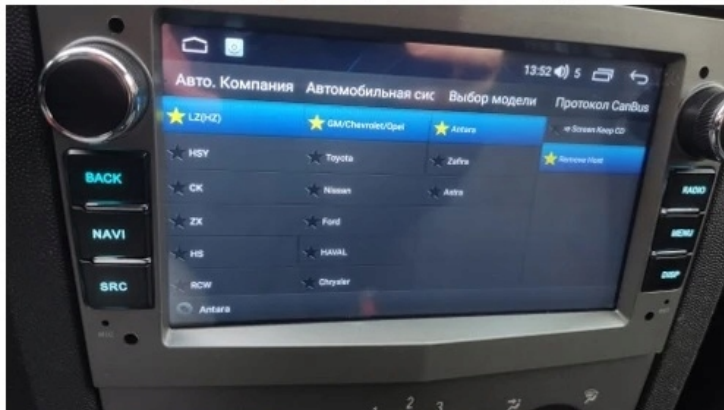

Cena	799,99 zł
Numer katalogowy	218/056
Kod producenta	Q8
Kod EAN	5905842623996
EAN (GTIN)	5905842623804

Opis produktu

–RADIO-NAWIGACJA SAMOCHODOWA PRZEZNACZONA DO MARKI OPEL

DOSTĘPNY KOLOR W OFERCIE CZARNY

-
- POLSKA WERSJA JĘZYKOWA SYSTEMU **ANDROID 12** ORAZ NAWIGACJI **SYGIC**
 - RADIO **FM/AM/RDS**
 - WYŚWIETLACZ DOTYKOWY **7 CALI**
 - ROZDZIELCZOŚĆ EKRANU: **IPS 1024X600 HD**
 - POŁĄCZENIE **BLUETOOTH** - ODTWARZANIE MUZYKI Z YOUTUBE, SPOTIFY
 - PORT **2XUSB**,
 - MOC **4X50W DSP**
 - OBSŁUGA **CANBUS**
 - NAWIGACJA **POLSKI - EUROPY** WGRANA W RADIU
 - FUNKCJA **KAMERY COFANIA**
 - MOŻLIWOŚĆ USTAWIENIA WŁASNEJ TAPETY
 - PODŚWIETLENIE GUZIKÓW **MULTICOLOR**
 - OBSŁUGA **DAB+**
 - OBSŁUGA **OBD2**
 - RAM **2GB** ROM **32 GB**
 - PROCESOR **4 RDZENIOWY ARM CORTEX A53 4X 1.46GHz**
 - ODTWARZACZ **FULL HD 4K**
 - STEROWANIE Z KIEROWNICY
 - FUNKCJA REJESTRATORA JAZDY **DVR ANDROID**
 - WBUDOWANE **WIFI**
 - PODŁĄCZENIE **PLUG&PLAY**
 - MIRROR LINK ANDROID - iOS
 - STEROWANIE **GŁOSEM - ASYSTENT GOOGLE**
 - **ANDROID AUTO BEZPRZEWODOWE**
 - **CARPLAY BEZPRZEWODOWE**