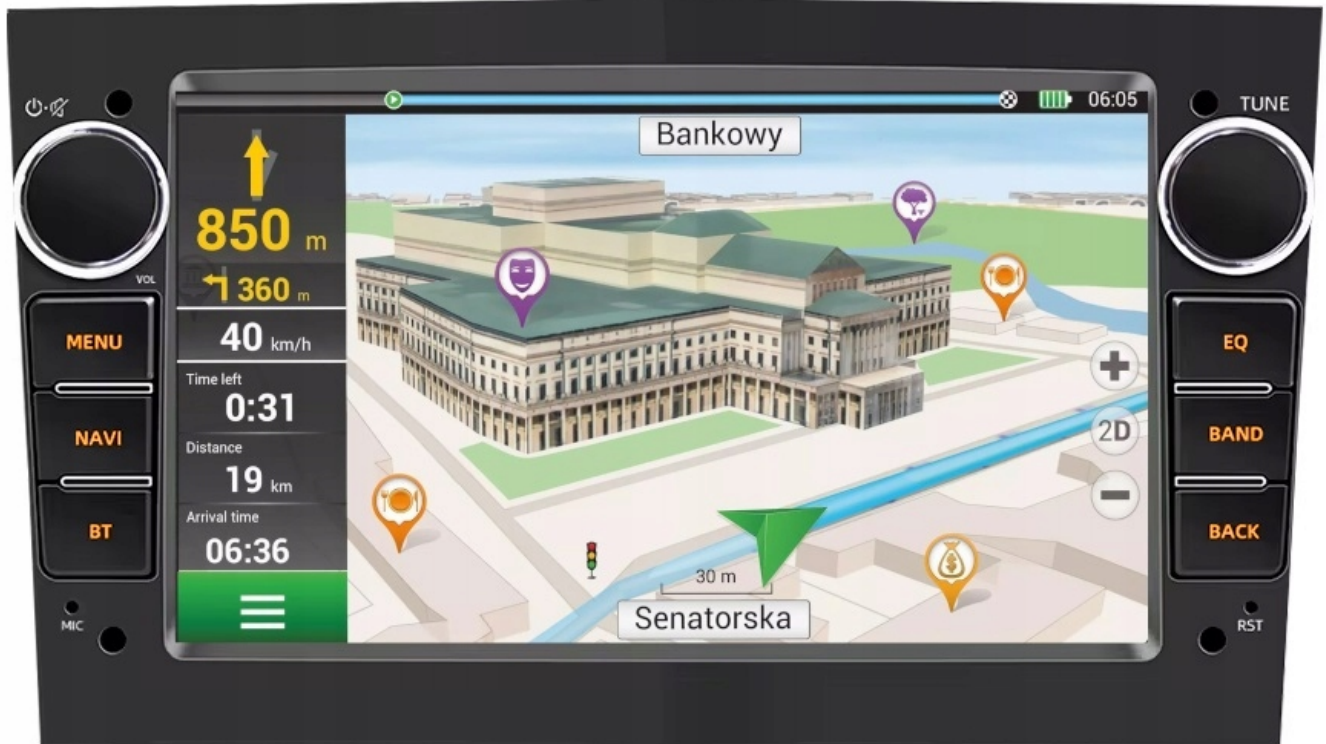

☐ZALECAMY DOKUPIENIE MIKROFONU ZEWNĘTRZNEGO - LEPSZA JAKOŚĆ ROZMÓW☐

-KAMERA COFANIA:

- AUTOMATYCZNE URUCHOMIENIE KAMERY COFANIA PO WRZUCENIU BIEGU WSTECZNEGO, SYSTEM KOMPATYBILNY Z ORYGINALNYMI CZUJNIKAMI PARKOWANIA
- RADIO OBSŁUGUJĘ LINIE DYNAMICZNE - SKRĘTNE LINIE WYŚWIETLANE NA EKRANIE W MOMENCIE OBRÓTU KIEROWNICĄ POTRZEBNA KAMERA, KTÓRA NIE WYŚWIETLA LINII

-REJESTRATOR JAZDY DVR USB

- RADIO OBSŁUGUJE REJESTRATOR JAZDY DVR USB - NAGRYWANIE ODTWARZANIE W TRYBIE LIVE, G-SENSOR. JAKOŚĆ HD 1920-1280p.

-NAWIGACJA:

- NAWIGACJE DO POBRANIA ZE SKLEP PLAY
- W RADIU WGRANE SĄ MAPY GOOGLE
- ZALECAMY KORZYSTANIE Z NAWIGACJI POPRZEZ ANDROID AUTO/CARPLAY CO ZDECYDOWANIE POPRAWA SZYBKOŚĆ OBSŁUGI APLIKACJI ORAZ USTAWIENIA TRASY DODATKOWO WYŚWIETLA BIEŻĄCE INFORMACJE O KORKACH ANALIZUJĄC CZAS DOJAZDU, WYMAGANE POŁĄCZENIE Z TELEFONEM
- ANTENA GPS W ZESTAWIE DO NAWIGACJI OFFLINE
- MOŻLIWOŚĆ KORZYSTANIA Z TAKICH NAWIGACJI JAK:
 - YANOSIK
 - MAPY GOOGLE
 - AUTOMAPA
 - HERE
 - iGO