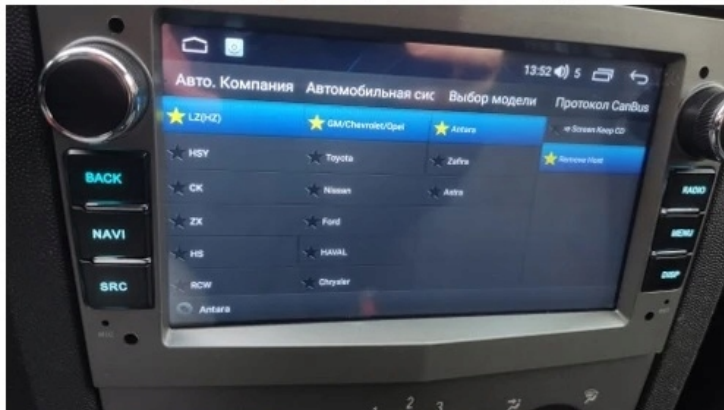

Cena	799,99 zł
Cena poprzednia	849,99 zł
Numer katalogowy	847/056
Kod producenta	Q9
Kod EAN	5905842627307
EAN (GTIN)	5905842627307

Opis produktu

–RADIO-NAWIGACJA SAMOCHODOWA PRZEZNACZONA DO MARKI OPEL

DOSTĘPNY KOLOR W OFERCIE SZARY

- POLSKA WERSJA JĘZYKOWA SYSTEMU **ANDROID 12** ORAZ NAWIGACJI **SYGIC**

-
- RADIO **FM/AM/RDS**
 - WYŚWIETLACZ DOTYKOWY **7 CALI**
 - ROZDZIELCZOŚĆ EKРАНU: **IPS 1024X600 HD**
 - POŁĄCZENIE **BLUETOOTH** - ODTWARZANIE MUZYKI Z YOUTUBE, SPOTIFY
 - PORT **2XUSB**,
 - MOC **4X50W DSP**
 - OBSŁUGA **CANBUS**
 - NAWIGACJA **POLSKI - EUROPY** WGRANA W RADIU
 - FUNKCJA **KAMERY COFANIA**
 - MOŻLIWOŚĆ USTAWIENIA WŁASNEJ TAPETY
 - PODŚWIETLENIE GUZIKÓW **MULTICOLOR**
 - OBSŁUGA **DAB+**
 - OBSŁUGA **OBD2**
 - RAM **4GB** ROM **64GB**
 - PROCESOR **8 RDZENIOWY ARM CORTEX A53 8X 2.6GHz**
 - ODTWARZACZ **FULL HD**
 - STEROWANIE Z KIEROWNICY
 - FUNKCJA REJESTRATORA JAZDY **DVR ANDROID**
 - WBUDOWANE **WIFI**
 - PODŁĄCZENIE **PLUG&PLAY**
 - MIRROR LINK ANDROID - iOS
 - STEROWANIE **GŁOSEM - ASYSTENT GOOGLE**
 - **ANDROID AUTO BEZPRZEWODOWE**
 - **CARPLAY BEZPRZEWODOWE**