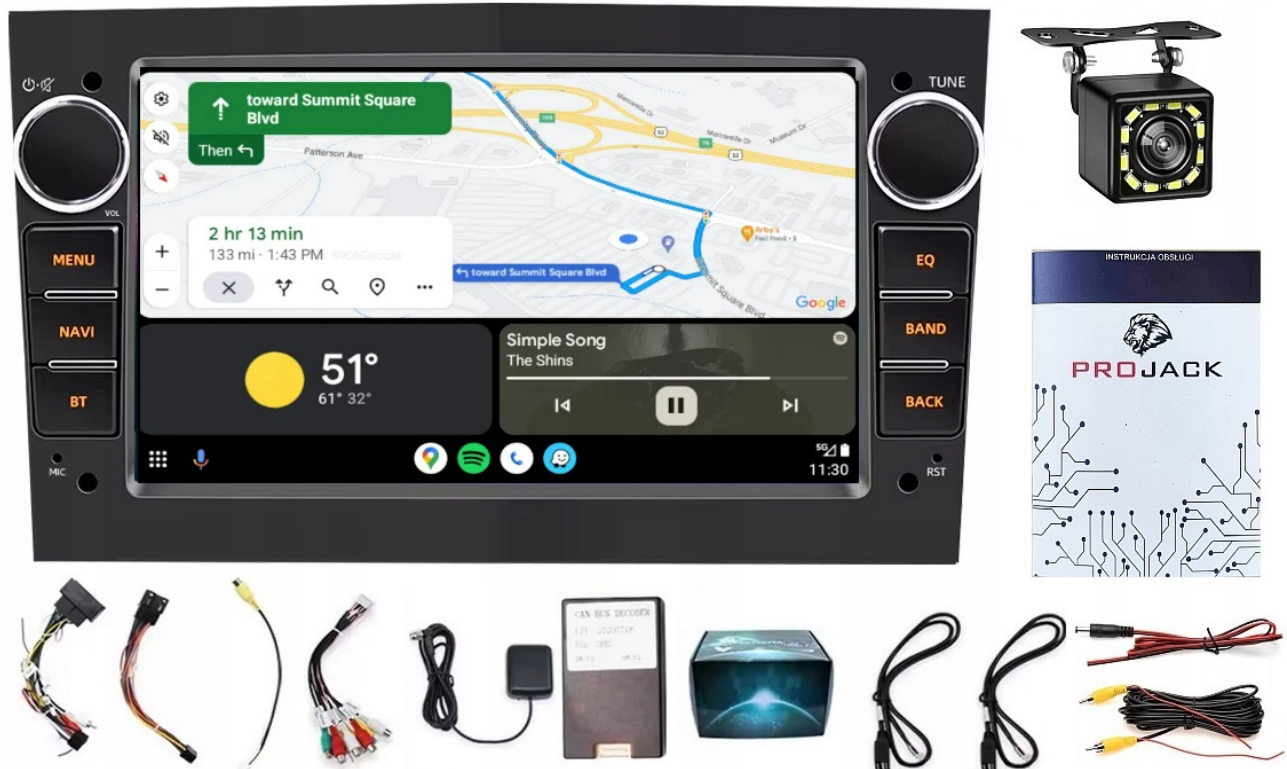

Cena	799,99 zł
Cena poprzednia	849,99 zł
Numer katalogowy	847/056
Kod producenta	Q9
Kod EAN	5905842627307
EAN (GTIN)	5905842627307

Opis produktu

–RADIO-NAWIGACJA SAMOCHODOWA PRZEZNACZONA DO MARKI OPEL

DOSTĘPNY KOLOR W OFERCIE SZARY

- POLSKA WERSJA JĘZYKOWA SYSTEMU **ANDROID 12** ORAZ NAWIGACJI **SYGIC**

-
- RADIO **FM/AM/RDS**
 - WYŚWIETLACZ DOTYKOWY **7 CALI**
 - ROZDZIELCZOŚĆ EKРАНU: **IPS 1024X600 HD**
 - POŁĄCZENIE **BLUETOOTH** - ODTWARZANIE MUZYKI Z YOUTUBE, SPOTIFY
 - PORT **2XUSB**,
 - MOC **4X50W DSP**
 - OBSŁUGA **CANBUS**
 - NAWIGACJA **POLSKI - EUROPY** WGRANA W RADIU
 - FUNKCJA **KAMERY COFANIA**
 - MOŻLIWOŚĆ USTAWIENIA WŁASNEJ TAPETY
 - PODŚWIETLENIE GUZIKÓW **MULTICOLOR**
 - OBSŁUGA **DAB+**
 - OBSŁUGA **OBD2**
 - RAM **4GB** ROM **64GB**
 - PROCESOR **8 RDZENIOWY ARM CORTEX A53 8X 2.6GHz**
 - ODTWARZACZ **FULL HD**
 - STEROWANIE Z KIEROWNICY
 - FUNKCJA REJESTRATORA JAZDY **DVR ANDROID**
 - WBUDOWANE **WIFI**
 - PODŁĄCZENIE **PLUG&PLAY**
 - MIRROR LINK ANDROID - iOS
 - STEROWANIE **GŁOSEM - ASYSTENT GOOGLE**
 - **ANDROID AUTO BEZPRZEWODOWE**
 - **CARPLAY BEZPRZEWODOWE**

- **OPEL VECTRA C 2002-2008**

- RADIO POSIADA FABRYCZNE WYMIARY, PASUJE IDEALNIE W MIEJSCE FABRYCZNEGO RADIA W KSZTAŁCIE TRAPEZU
- NIE PASUJE DO WERSJI Z FABRYCZNA NAWIGACJĄ
- PASUJE DO WERSJI Z PODSTAWOWYM NAGŁOŚNIENIEM
- W NOWSZYCH MODELACH PODŁĄCZAMY RADIO POD KOSTKĘ QUADLOCK Z OBSŁUGĄ CANBUSA
- STARSZE MODELE ZE ZWYKŁĄ KOSTKĄ ISO NIE OBSŁUGUJĄ FABRYCZNEGO KOMPUTERA