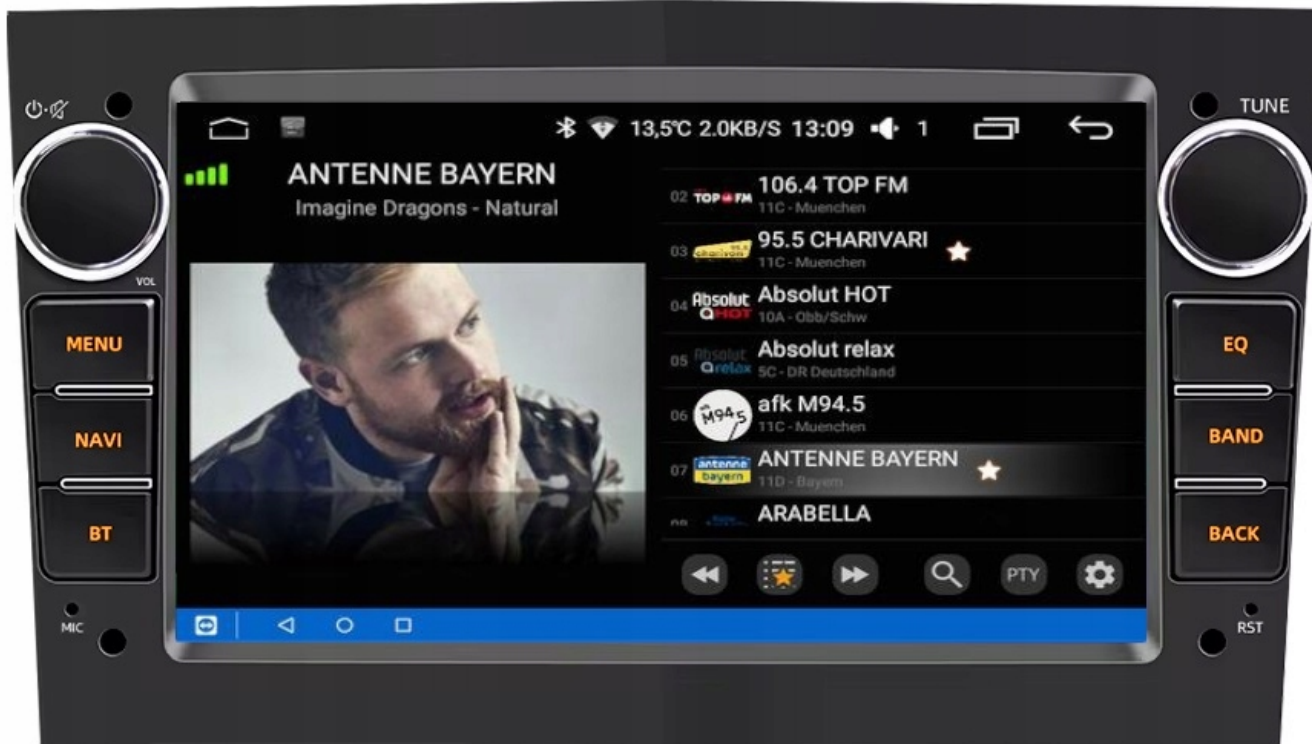

-DAB+

- RADIO CYFROWE DAB+ NOWA CYFROWA TECHNOLOGIA
- ŁATWOŚĆ ODNAJDYWANIA STACJI
- WYBORÓW DOKONUJE SIĘ PO NAZWACH STACJI, A NIE TYLKO CZĘSTOTLIWOŚCIACH
- WIĘKSZY WYBÓR KANAŁÓW
- NOWA TECHNOLOGIA ZNACZNIE POSZERZA UDOSTĘPNIANĄ OFERTĘ PROGRAMOWĄ
- ŁATWA OBSŁUGA NAWIGACJA OGRANICZA SIĘ DO JEDNEGO PRZYCIŚNIKA
- CZYSTY, BEZSZUMOWY DŹWIĘK, NIE ULEGA ZNIEKSZTAŁCENIOM I ZAKŁÓCENIOM, TAKŻE W RUCHU
- PLANOWANIE ODSŁUCHU
- POZWALA NA ZAPROGRAMOWANIE ODSŁUCHU LUB NAGRANIA AUDYCJI NAWET TYDZIEŃ PRZED ICH EMISJĄ
- POZWALA NA PRZESYŁANIE TEKSTÓW, OBRAZKÓW, POKAZÓW SLAJDÓW

☐**POTRZEBNY TUNER DAB+ (DO DOKUPIENIA NA NASZYCH AUKCJACH)**☐

-RADIO INTERNETOWE

- FUNKCJA RADIA INTERNETOWEGO TO IDEALNE ROZWIĄZANIE GDY ZWYKŁE RADIO FM MA PROBLEM Z ZASIĘGIEM, DOTYCZY NAJTAŃSZYCH WESJI
- PONAD 500 STACJI RADIOWYCH W TWOIM AUCIE
- NAJNOWSZE INFORMACJE, LISTA ODTWARZANYCH OTWORÓW

☐***RADIO MUSI BYĆ PODŁĄCZONE POD INTERNET**☐