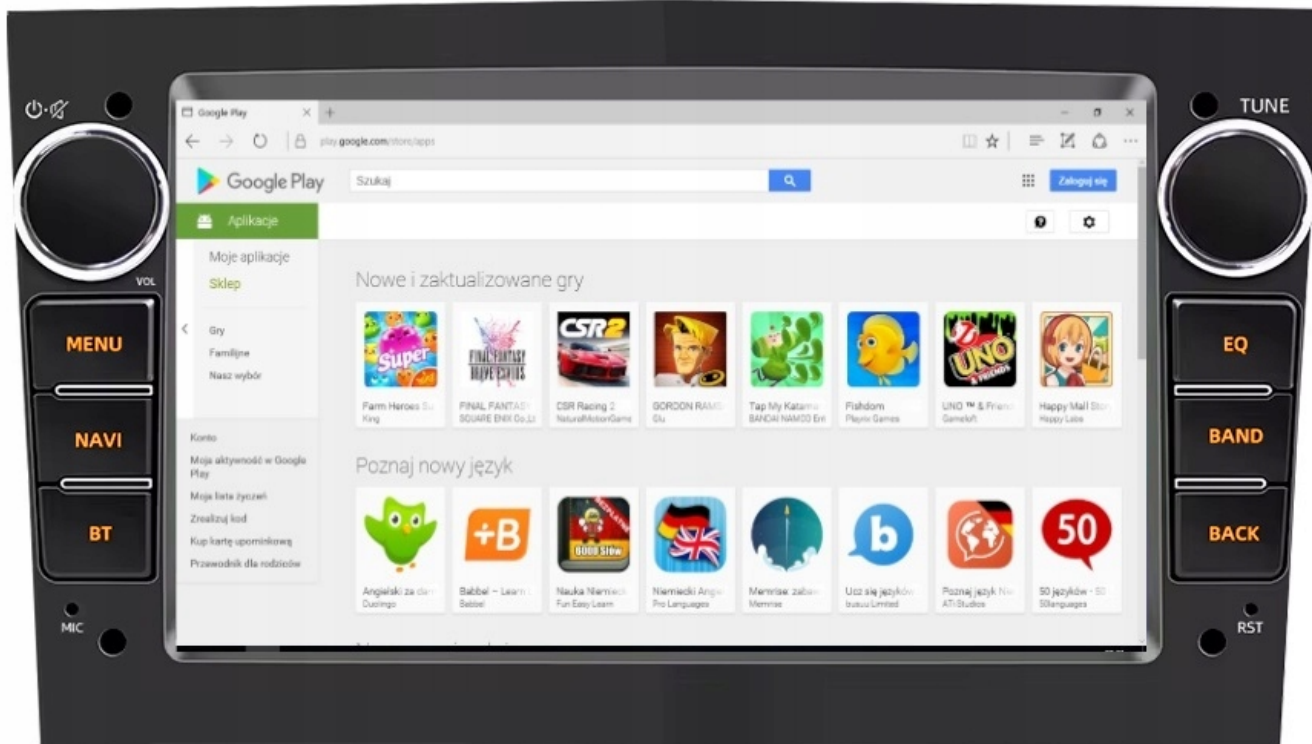

-REJESTRATOR JAZDY DVR USB

- RADIO OBSŁUGUJE REJESTRATOR JAZDY DVR USB - NAGRYWANIE ODTWARZANIE W TRYBIE LIVE, G-SENSOR. JAKOŚĆ HD 1920-1280p.

-NAWIGACJA:

- NAWIGACJE DO POBRANIA ZE SKLEP PLAY
- W RADIU WGRANE SĄ MAPY GOOGLE
- ZALECAMY KORZYSTANIE Z NAWIGACJI POPRZEZ ANDROID AUTO/CARPLAY CO ZDECYDOWANIE POPRAWA SZYBKOŚĆ OBSŁUGI APLIKACJI ORAZ USTAWIENIA TRASY DODATKOWO WYŚWIETLA BIEŻĄCE INFORMACJE O KORKACH ANALIZUJĄC CZAS DOJAZDU, WYMAGANE POŁĄCZENIE Z TELEFONEM
- ANTENA GPS W ZESTAWIE DO NAWIGACJI OFFLINE
- MOŻLIWOŚĆ KORZYSTANIA Z TAKICH NAWIGACJI JAK:
 - YANOSIK
 - MAPY GOOGLE
 - AUTOMAPA
 - HERE
 - iGO