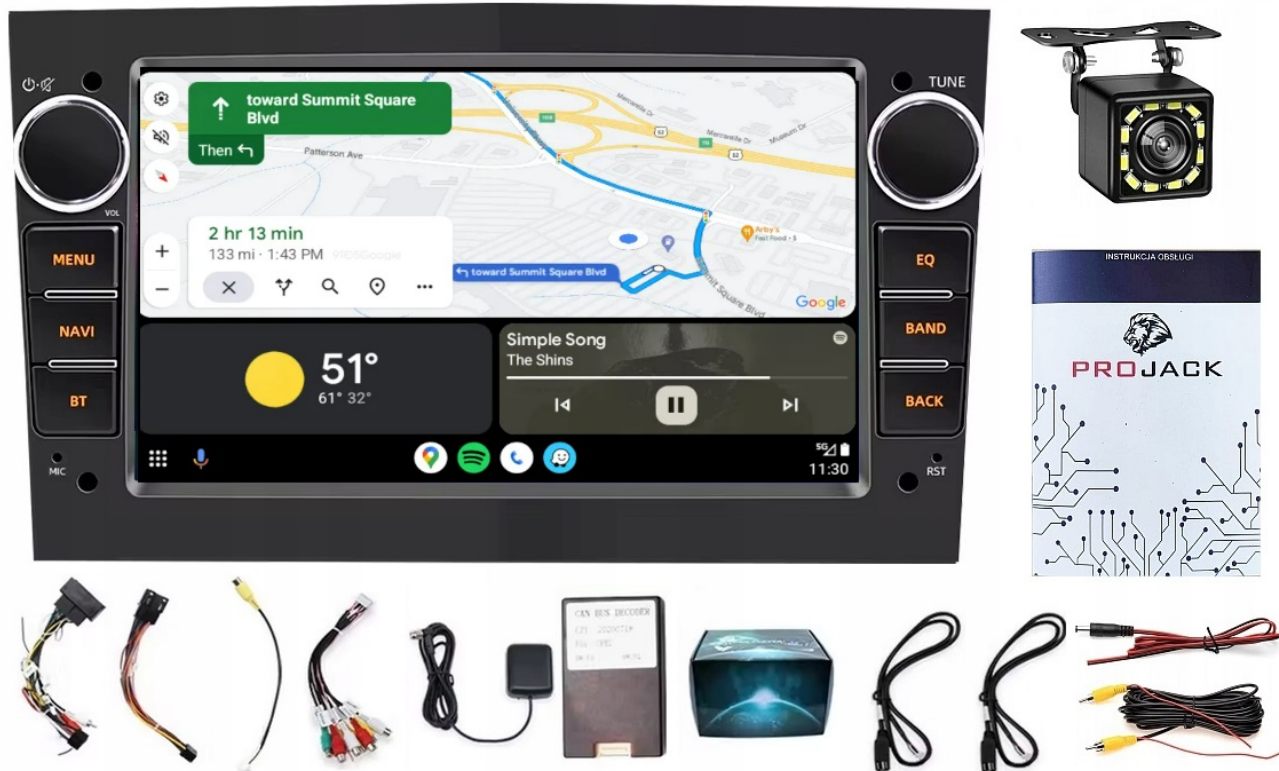

☐OPCJA DO ZAKUPIENIA NA NASZYCH AUKCJACH☐

-WBUDOWANE WIFI

- MOŻLIWOŚĆ PRZEGLĄDANIA INTERNETU DZIĘKI WBUDOWANEMU WIFI
- WYSTARCZY UDOSTĘPNIĆ INTERNET Z TELEFONU ABY KORZYSTAĆ APLIKACJI INTERNETOWYCH:
- YOUTUBE
- SPOTIFY
- MAPY GOOGLE
- MOZILLA
- YANOSIK

-ANDROID AUTO:

- TO APLIKACJA MOBILNA OPRACOWANA PRZEZ GOOGLE W CELU ODZWIERCIEDLENIA FUNKCJI URZĄDZENIA Z SYSTEMEM ANDROID, TAKIEGO JAK SMARTFON, NA PANELU RADIA. OBSŁUGA MAP GOOGLE, SPOTIFY, YOUTUBE

-AUTOLINK ANDROID:

- PO ZAINSTALOWANIU TEJ APLIKACJI W TWOIM SMARTFONIE MOŻESZ PRZERZUCIĆ OBRAZ DO RADIA 1:1. OBSŁUGA TELEFONU Z EKRANU RADIA. MOŻESZ KORZYSTAĆ Z DOWOLNYCH APLIKACJI W RADIU MAPY GOOGLE, YANOSIK, YOUTUBE, NETFLIX ORAZ WIELU INNYCH. MOŻLIWOŚĆ PODŁĄCZENIA POPRZEZ KABEL LUB POPRZEZ WIFI BEZPRZEWODOWO

-APPLE CAR PLAY IOS:

- APPLE CARPLAY TO FORMA LEPSZEJ INTEGRACJI SMARTFONA Z SAMOCHODEM. DZIĘKI POSIADANIU TEGO SYSTEMU WSZYSTKO ZDAJE SIĘ BYĆ PROSZSZE I BARDZIEJ INTUICYJNE. JEST TO STANDARD APPLE, KTÓRY UMOŻLIWIA, ABY RADIO SAMOCHODOWE LUB RADIOODTWARZACZ BYŁY WYŚWIETLACZEM I KONTROLEREM DLA URZĄDZENIA Z SYSTEMEM IOS. OPCJA JES DOSTĘPNA DLA WSZYSTKICH MODELACH IPHONE'ÓW (OD WERSJI 5 IOS 7.1)