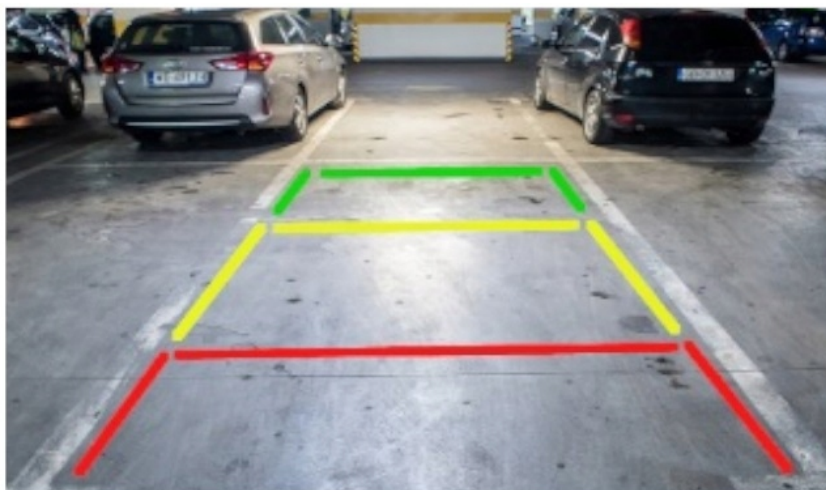

□**RADIO WYPOSAŻONE JEST W DODATKOWY MIKROFON ZEWNĘTRZNY**□

Night Vision

High Definition

Wide Angle

–KAMERA COFANIA:

- AUTOMATYCZNE URUCHOMIENIE KAMERY COFANIA PO WRZUCENIU BIEGU WSTECZNEGO, SYSTEM KOMPATYBILNY Z ORYGINALNYMI CZUJNIKAMI PARKOWANIA
- RADIO OBSŁUGUJĘ LINIE DYNAMICZNE - SKRĘTNE LINIE WYŚWIETLANE NA EKRANIE W MOMENCIE OBROTU KIEROWNICĄ POTRZEBNA KAMERA, KTÓRA NIE WYŚWIETLA LINII