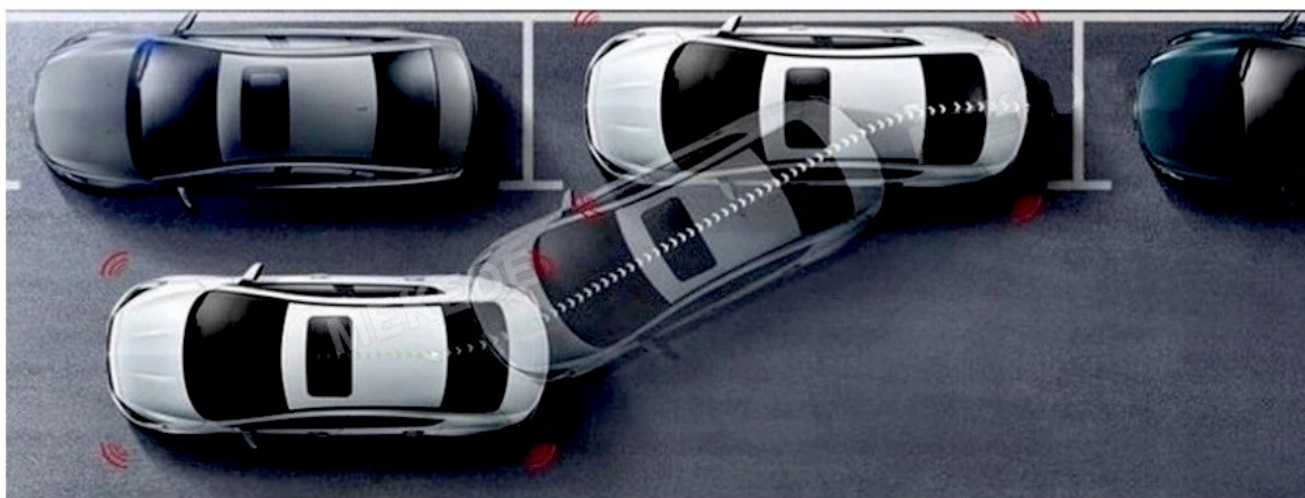

□**RADIO WYPOSAŻONE JEST W DODATKOWY MIKROFON ZEWNĘTRZNY**□

Night Vision

High Definition

Wide Angle

–KAMERA COFANIA:

- AUTOMATYCZNE URUCHOMIENIE KAMERY COFANIA PO WRZUCENIU BIEGU WSTECZNEGO, SYSTEM KOMPATYBILNY Z ORYGINALNYMI CZUJNIKAMI PARKOWANIA
- RADIO OBSŁUGUJĘ LINIE DYNAMICZNE - SKRĘTNE LINIE WYŚWIETLANE NA EKRANIE W MOMENCIE OBROTU KIEROWNICĄ POTRZEBNA KAMERA, KTÓRA NIE WYŚWIETLA LINII