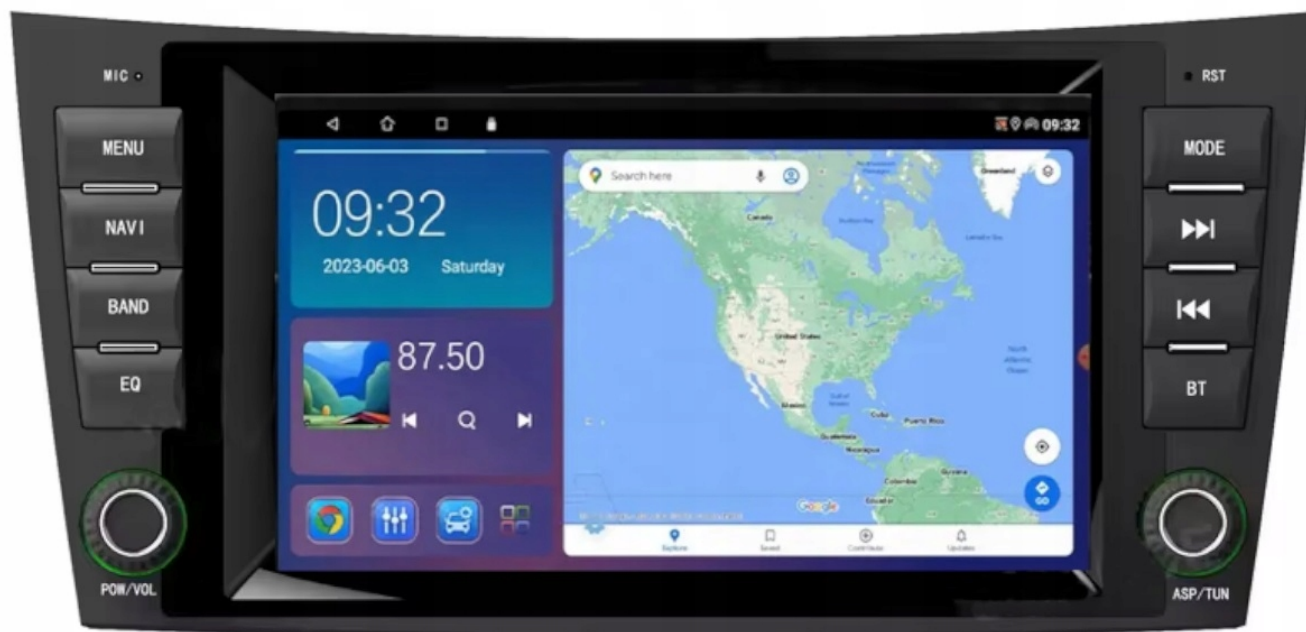

–MIRORR LINK

- PRZESYŁANIE OBRAZU Z TELEFONU DO RADIA ZA POMOCĄ WIFI LUB KABLA USB, KOMPATYBILNE Z SYSTEMEM ANDROID ORAZ IOS

☐UWAGA: NIE KAŻDY SMARTFON POSIADA TE FUNKCJE☐

–INTERFEJS DIAGNOSTYCZNY ANDROID ELM327 OBD2

→ANDROID AUTO:

- TO APLIKACJA MOBILNA OPRACOWANA PRZEZ GOOGLE W CELU ODZWIERCIEDLENIA FUNKCJI URZĄDZENIA Z SYSTEMEM ANDROID, TAKIEGO JAK SMARTFON, NA PANELU RADIA. OBSŁUGA MAP GOOGLE, SPOTIFY, YOUTUBE

→AUTOLINK ANDROID:

- PO ZAINSTALOWANIU TEJ APLIKACJI W TWOIM SMARTFONIE MOŻESZ PRZERZUCIĆ OBRAZ DO RADIA 1:1. OBSŁUGA TELEFONU Z EKRANU RADIA. MOŻESZ KORZYSTAĆ Z DOWOLNYCH APLIKACJI W RADIU MAPY GOOGLE, YANOSIK, YOUTUBE, NETFLIX ORAZ WIELU INNYCH. MOŻLIWOŚĆ PODŁĄCZENIA POPRZEZ KABEL LUB POPRZEZ WIFI BEZPRZEWODOWO

→APPLE CAR PLAY IOS:

- APPLE CARPLAY TO FORMA LEPSZEJ INTEGRACJI SMARTFONA Z SAMOCHODEM. DZIĘKI POSIADANIU TEGO SYSTEMU WSZYSTKO ZDAJE SIĘ BYĆ PROSZSZE I BARDZIEJ INTUICYJNE. JEST TO STANDARD APPLE, KTÓRY UMOŻLIWIA, ABY RADIO SAMOCHODOWE LUB RADIOODTWARZACZ BYŁY WYŚWIETLACZEM I KONTROLEREM DLA URZĄDZENIA Z SYSTEMEM IOS. OPCJA JES DOSTĘPNA DLA WSZYSTKICH MODELACH IPHONE'ÓW (OD WERSJI 5 IOS 7.1)