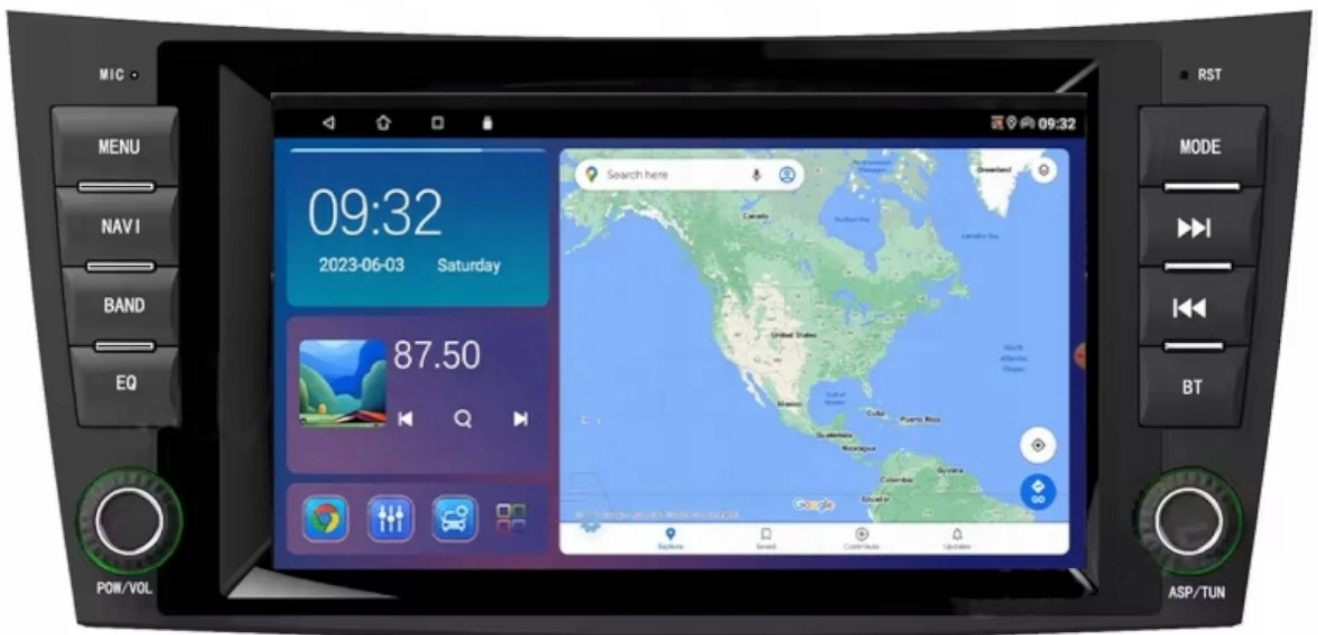

Cena	649,99 zł
Numer katalogowy	741/056/NOT
Kod EAN	5904316115753
EAN (GTIN)	5904316115753

Opis produktu

RADIO NAWIGACJA SAMOCHODOWA PRZEZNACZONA DO SAMOCHODÓW MARKI

→MERCEDES

- POLSKA WERSJA JĘZYKOWA SYSTEMU **ANDROID 12** ORAZ NAWIGACJI **SYGIC**
- RADIO **FM/AM/RDS**
- WYŚWIETLACZ DOTYKOWY **7 CALI**
- ROZDZIELCZOŚĆ EKRANU: **IPS 1024X600 HD**
- POŁĄCZENIE **BLUETOOTH** - ODTWARZANIE MUZYKI Z YOUTUBE, SPOTIFY
- PORT **2XUSB**,
- MOC **4X50W DSP**
- OBSŁUGA **CANBUS**
- NAWIGACJA **POLSKI - EUROPY** WGRANA W RADIU
- FUNKCJA **KAMERY COFANIA**
- MOŻLIWOŚĆ USTAWIENIA WŁASNEJ TAPETY
- PODŚWIETLENIE GUZIKÓW **MULTICOLOR**
- OBSŁUGA **DAB+**
- OBSŁUGA **OBD2**
- RAM **2GB** ROM **64GB**
- PROCESOR **4 RDZENIOWY QUADCORE ALL 4X 1.46GHz**
- ODTWARZACZ **FULL HD**
- STEROWANIE Z KIEROWNICY
- FUNKCJA REJESTRATORA JAZDY **DVR ANDROID**
- WBUDOWANE **WIFI**
- PODŁĄCZENIE **PLUG&PLAY**
- **ANDROID AUTO**
- **CARPLAY**
- STEROWANIE **GŁOSEM - ASYSTENT GOOGLE**

→STEROWANIE Z KIEROWNICY

- RADIO OBSŁUGUJE ORYGINALNE STEROWANIE Z KIEROWNICY
- MODUŁ CANBUS W ZESTAWIE

→INFORMACJA DLA KUPUJĄCEGO

- **W RADIU MOŻE, NIE MUSI, WYSTĄPIĆ GORSZY ODBIÓR RADIA FM NIŻ NA FABRYCZNYM RADIU. ZALECAMY KORZYSTANIE Z APLIKACJI INTERNETOWYCH: RADIO INTERNETOWE, YOUTUBE, SPOTIFY, TIDAL**
- **W NASZEJ OFERCIE ZNAJDĄ PAŃSTWO RÓWNIEŻ PRODUKTY PREMIUM Z DUŻO LEPSZYMI PARAMETRAMI. MODELE DZIAŁAJĄ BARDZO SZYBKO I SPRAWNIE. WERSJE M400 4/64GB M600 6GB/128GB 8GB/128GB 8GB/256GB**

- PO ZAINSTALOWANIU TEJ APLIKACJI W TWOIM SMARTFONIE MOŻESZ PRZERZUCIĆ OBRAZ DO RADIA 1:1. OBSŁUGA TELEFONU Z EKRANU RADIA. MOŻESZ KORZYSTAĆ Z DOWOLNYCH APLIKACJI W RADIU MAPY GOOGLE, YANOSIK, YOUTUBE, NETFLIX ORAZ WIELU INNYCH. MOŻLIWOŚĆ PODŁĄCZENIA POPRZEZ KABEL LUB POPRZEZ WIFI BEZPRZEWODOWO