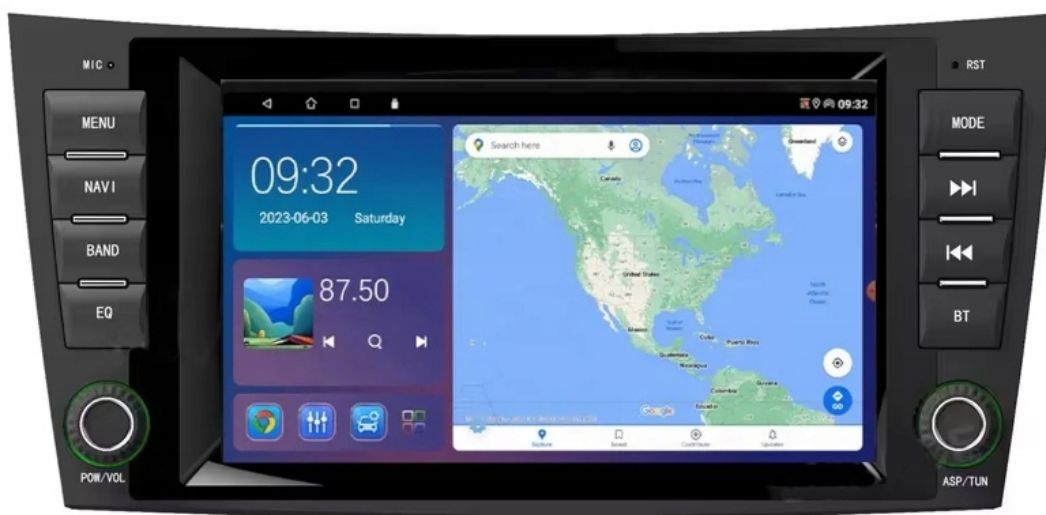

For Mercedes-Benz

E-Class W211 (E200 / E220 / E240 / E270 / E280 (2002-2008)

CLS Class W219 (CLS-350 / CLS-500 / CLS-55) (2005-2006)