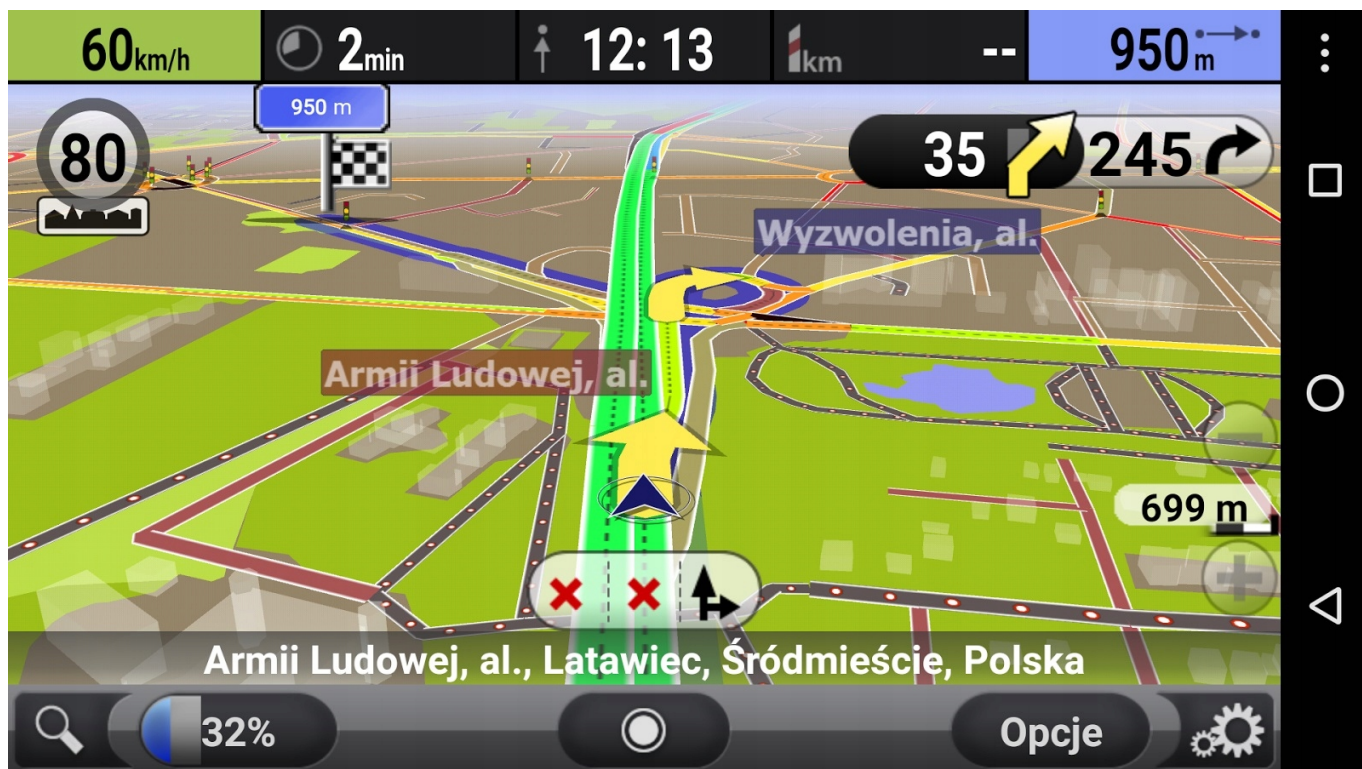

–SYSTEM NAWIGACYJNY

- W RADIU ZAINSTALOWANE SA AKTUALNE POLSKIE MAPY Z POLSKIM KOMENTARZEM ORAZ MENU. MOŻLIWOŚĆ NAWIGACJI OFFLINE JAK I ONLINE (POPRZECZ WIFI). ANTENA GPS W ZESTAWIE
- MOŻLIWOŚĆ INSTALACJI DOWOLNYCH MAP:
- AUTOMAPA
- YANOSIK
- MAPY GOOGLE (WGRANE W RADIU)
- SYGIC