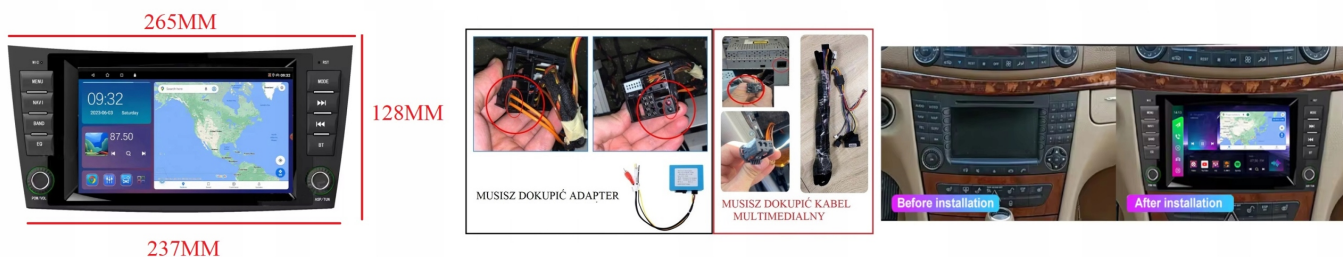

Cena	649,99 zł
Numer katalogowy	741/056/NOT
Kod EAN	5904316115753
EAN (GTIN)	5904316115753

Opis produktu

RADIO NAWIGACJA SAMOCHODOWA PRZEZNACZONA DO SAMOCHODÓW MARKI

→MERCEDES

- POLSKA WERSJA JĘZYKOWA SYSTEMU **ANDROID 12** ORAZ NAWIGACJI **SYGIC**
- RADIO **FM/AM/RDS**
- WYŚWIETLACZ DOTYKOWY **7 CALI**
- ROZDZIELCZOŚĆ EKRANU: **IPS 1024X600 HD**
- POŁĄCZENIE **BLUETOOTH** - ODTWARZANIE MUZYKI Z YOUTUBE, SPOTIFY
- PORT **2XUSB**,
- MOC **4X50W DSP**
- OBSŁUGA **CANBUS**
- NAWIGACJA **POLSKI - EUROPY** WGRANA W RADIU
- FUNKCJA **KAMERY COFANIA**
- MOŻLIWOŚĆ USTAWIENIA WŁASNEJ TAPETY
- PODŚWIETLENIE GUZIKÓW **MULTICOLOR**
- OBSŁUGA **DAB+**
- OBSŁUGA **OBD2**
- RAM **2GB** ROM **64GB**
- PROCESOR **4 RDZENIOWY QUADCORE ALL 4X 1.46GHz**
- ODTWARZACZ **FULL HD**
- STEROWANIE Z KIEROWNICY
- FUNKCJA REJESTRATORA JAZDY **DVR ANDROID**
- WBUDOWANE **WIFI**
- PODŁĄCZENIE **PLUG&PLAY**
- **ANDROID AUTO**
- **CARPLAY**
- STEROWANIE **GŁOSEM - ASYSTENT GOOGLE**

- WYCIĄGASZ STARE RADIO WKŁADASZ NOWE
- RADIO DOPASOWANE JEST POD OTWÓR FABRYCZNEGO DUŻEGO RADIA,
- KOMPLETNE RADIO Z DEDYKOWANĄ RAMKĄ ORAZ KOSTKAMI POD INSTALACJĘ
- RADIO PASUJE DO WERSJI Z PODSTAWOM NAGŁOŚNIENIEM ORAZ RADIEM BEZ FABRYCZNEJ NAWIGACJI
- W PRZYPADKU WERSJI ZE ŚWIATŁOWODEM MUSISZ DOKUPIĆ MULTIMEDIALNY KABEL KOSZT 250ZŁ
- NIE OBSŁUGUJE FABRYCZNEJ ZMIENIARKI
- PORÓWNAJ WYMIAR RAMKI Z FABRYCZNA, W NIEKTÓRYCH MODELACH BYŁ INNY WYMIAR

- PO ZAINSTALOWANIU TEJ APLIKACJI W TWOIM SMARTFONIE MOŻESZ PRZERZUCIĆ OBRAZ DO RADIA 1:1. OBSŁUGA TELEFONU Z EKRANU RADIA. MOŻESZ KORZYSTAĆ Z DOWOLNYCH APLIKACJI W RADIU MAPY GOOGLE, YANOSIK, YOUTUBE, NETFLIX ORAZ WIELU INNYCH. MOŻLIWOŚĆ PODŁĄCZENIA POPRZEZ KABEL LUB POPRZEZ WIFI BEZPRZEWODOWO