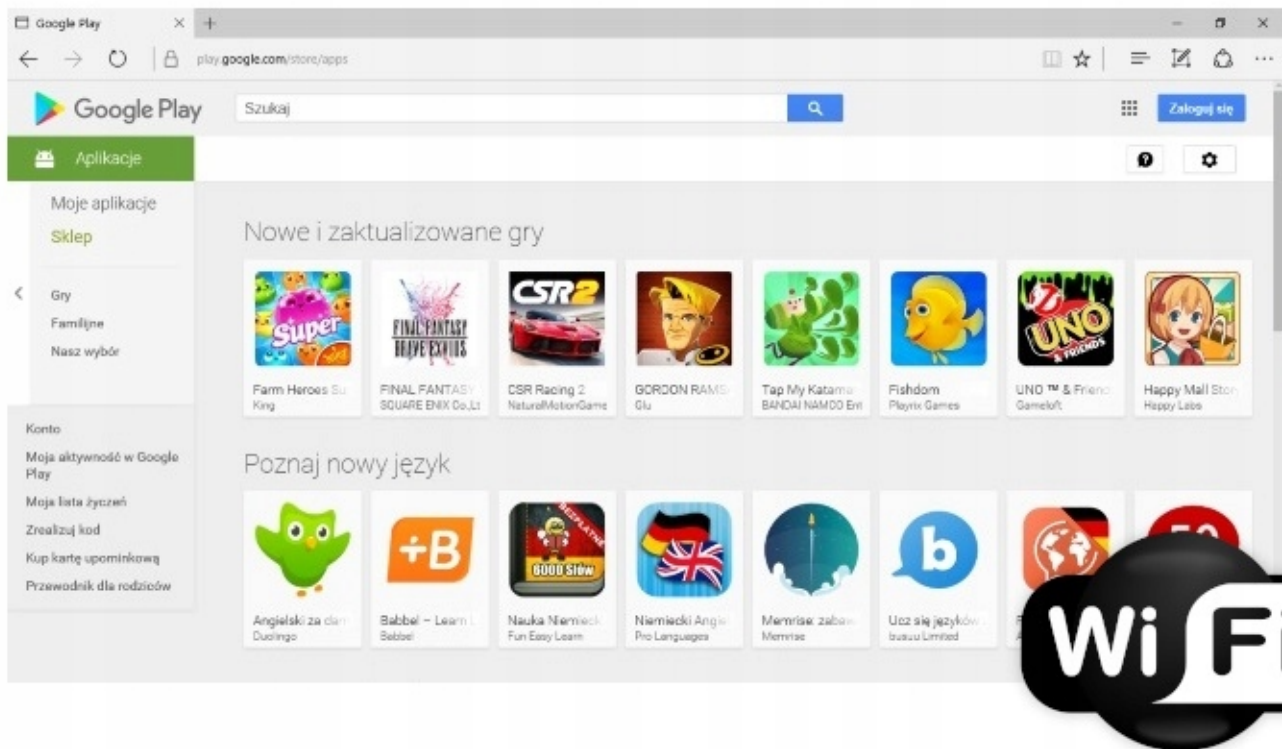

-WBUDOWANE WIFI

- MOŻLIWOŚĆ PRZEGLĄDANIA INTERNETU DZIĘKI WBUDOWANEMU WIFI
- WYSTARCZY UDOSTĘPNIĆ INTERNET Z TELEFONU ABY KORZYSTAĆ APLIKACJI INTERNETOWYCH:
- YOUTUBE
- SPOTIFY
- MAPY GOOGLE
- MOZILLA
- YANOSIK