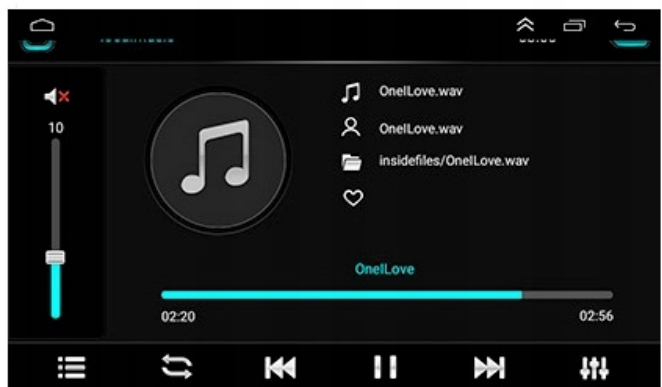

–FUNKCJE:

- MOŻLIWOŚĆ PODŁĄCZENIA DODATKOWYCH URZĄDZEŃ DOSTĘPNYCH NA NASZYCH AUKCJACH:
- REJESTRATOR JAZDY
- MODEM WIFI
- OBD2
- TUNER CYFROWY DAB+
- KAMERA COFANIA
- MONITORY ZEWNĘTRZNE
- WZMACNIACZ SAMOCHODOWY
- SUBWOOFER

–MIRORR LINK

- PRZESYŁANIE OBRAZU Z TELEFONU DO RADIA ZA POMOCĄ WIFI LUB KABLA USB, KOMPATYBILNE Z SYSTEMEM ANDROID ORAZ IOS

☐**UWAGA: NIE KAŻDY SMARTFON POSIADA TE FUNKCJE**☐