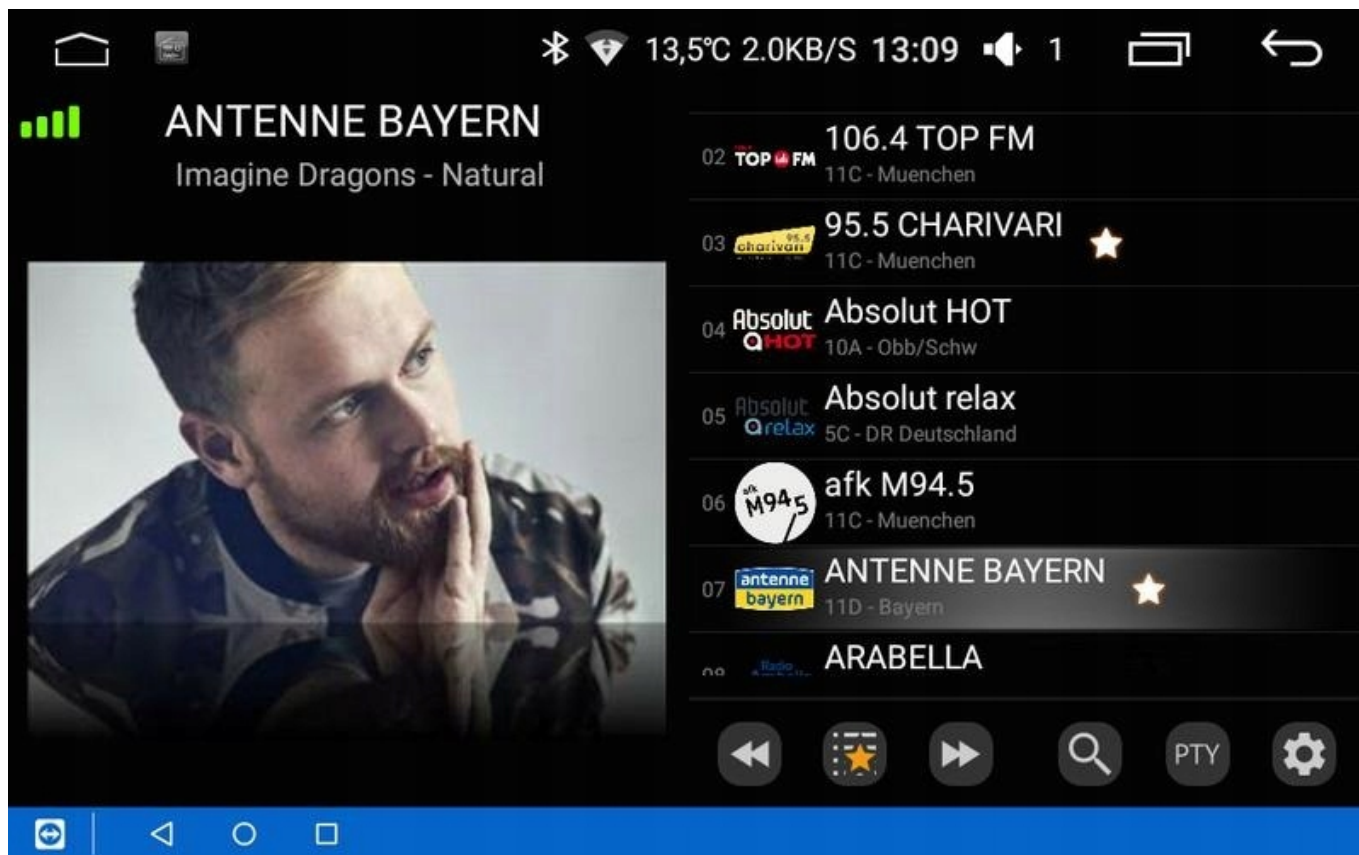

–RADIO FM

- PODSTAWOWE RADIO FM (MOŻE WYSTĘPOWAĆ PROBLEM Z ODBIÓREM FAL, ZALECAMY KORZYSTANIE Z RADIA INTERNETOWEGO)

–DAB+

- RADIO CYFROWE DAB+ NOWA CYFROWA TECHNOLOGIA
- ŁATWOŚĆ ODNAJDYWANIA STACJI
- WYBORÓW DOKONUJE SIĘ PO NAZWACH STACJI, A NIE TYLKO CZĘSTOTLIWOŚCIACH
- WIĘKSZY WYBÓR KANAŁÓW
- NOWA TECHNOLOGIA ZNACZNIE POSZERZA UDOSTĘPNIANĄ OFERTĘ PROGRAMOWĄ
- ŁATWA OBSŁUGA NAWIGACJA OGRANICZA SIĘ DO JEDNEGO PRZYCISKU
- CZYSTY, BEZSZUMOWY DŹWIĘK, NIE ULEGA ZNIEKSZTAŁCENIOM I ZAKŁÓCENIOM, TAKŻE W RUCHU
- PLANOWANIE ODSŁUCHU
- POZWALA NA ZAPROGRAMOWANIE ODSŁUCHU LUB NAGRANIA AUDYCJI NAWET TYDZIEŃ PRZED ICH EMISJĄ
- POZWALA NA PRZESYŁANIE TEKSTÓW, OBRAZKÓW, POKAZÓW SLAJDÓW

☐**POTRZEBNY TUNER DAB+ (DO DOKUPIENIA NA NASZYCH AUKCJACH)**☐