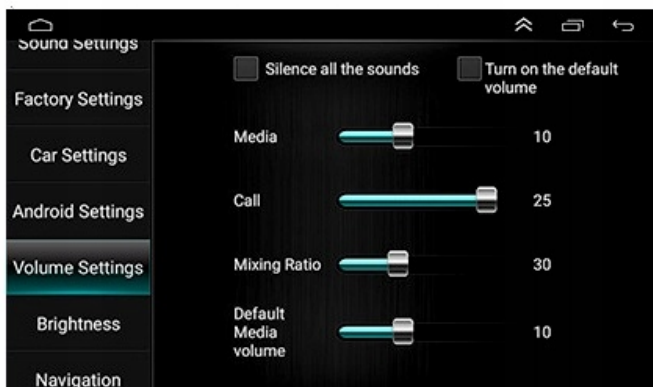

–FUNKCJE:

- MOŻLIWOŚĆ PODŁĄCZENIA DODATKOWYCH URZĄDZEŃ DOSTĘPNYCH NA NASZYCH AUKCJACH:
- REJESTRATOR JAZDY
- MODEM WIFI
- OBD2
- TUNER CYFROWY DAB+
- KAMERA COFANIA
- MONITORY ZEWNĘTRZNE
- WZMACNIACZ SAMOCHODOWY
- SUBWOOFER

–MIRORR LINK

- PRZESYŁANIE OBRAZU Z TELEFONU DO RADIA ZA POMOCĄ WIFI LUB KABLA USB, KOMPATYBILNE Z SYSTEMEM ANDROID ORAZ IOS

☐**UWAGA: NIE KAŻDY SMARTFON POSIADA TE FUNKCJE**☐