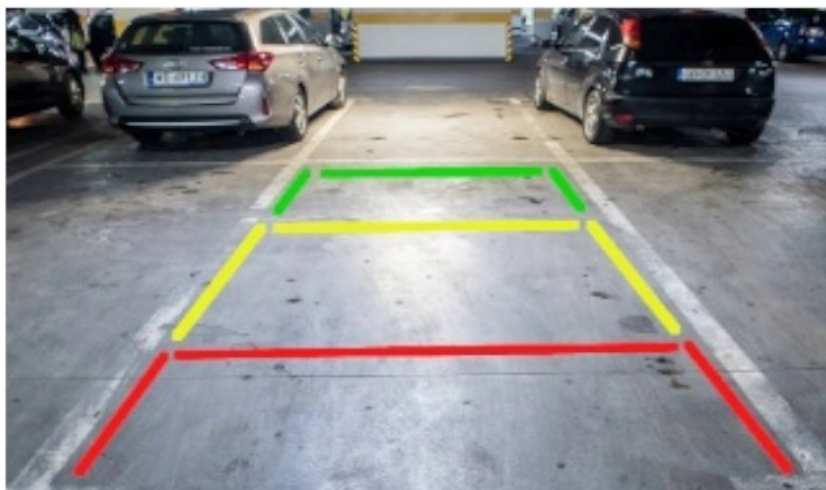

☐ZALECAMY DOKUPIENIE MIKROFONU ZEWNĘTRZNEGO, DZIAŁAJĄ ZDECYDOWANIE LEPIEJ NIŻ WBUDOWANE☐

Night Vision

High Definition

Wide Angle

–KAMERA COFANIA:

- AUTOMATYCZNE URUCHOMIENIE KAMERY COFANIA PO WRZUCENIU BIEGU WSTECZNEGO, SYSTEM KOMPATYBILNY Z ORYGINALNYMI CZUJNIKAMI PARKOWANIA
- RADIO OBSŁUGUJĘ LINIE DYNAMICZNE - SKRĘTNE LINIE WYŚWIETLANE NA EKRANIE W MOMENCIE OBROTU KIEROWNICĄ POTRZEBNA KAMERA, KTÓRA NIE WYŚWIETLA LINII