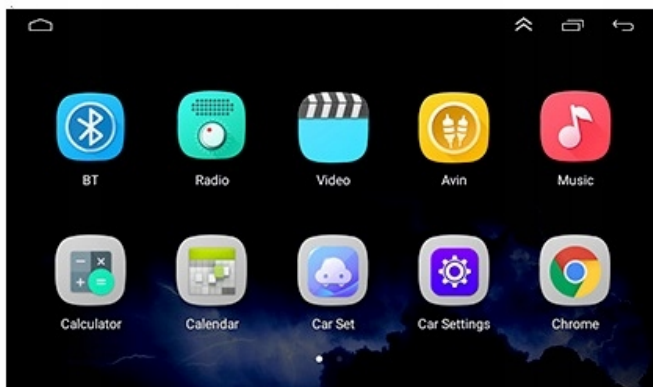

–FUNKCJE:

- MOŻLIWOŚĆ PODŁĄCZENIA DODATKOWYCH URZĄDZEŃ DOSTĘPNYCH NA NASZYCH AUKCJACH:
- REJESTRATOR JAZDY
- MODEM WIFI
- OBD2
- TUNER CYFROWY DAB+
- KAMERA COFANIA
- MONITORY ZEWNĘTRZNE
- WZMACNIACZ SAMOCHODOWY
- SUBWOOFER

–MIRORR LINK

- PRZESYŁANIE OBRAZU Z TELEFONU DO RADIA ZA POMOCĄ WIFI LUB KABLA USB, KOMPATYBILNE Z SYSTEMEM ANDROID ORAZ IOS

☐UWAGA: NIE KAŻDY SMARTFON POSIADA TE FUNKCJE☐