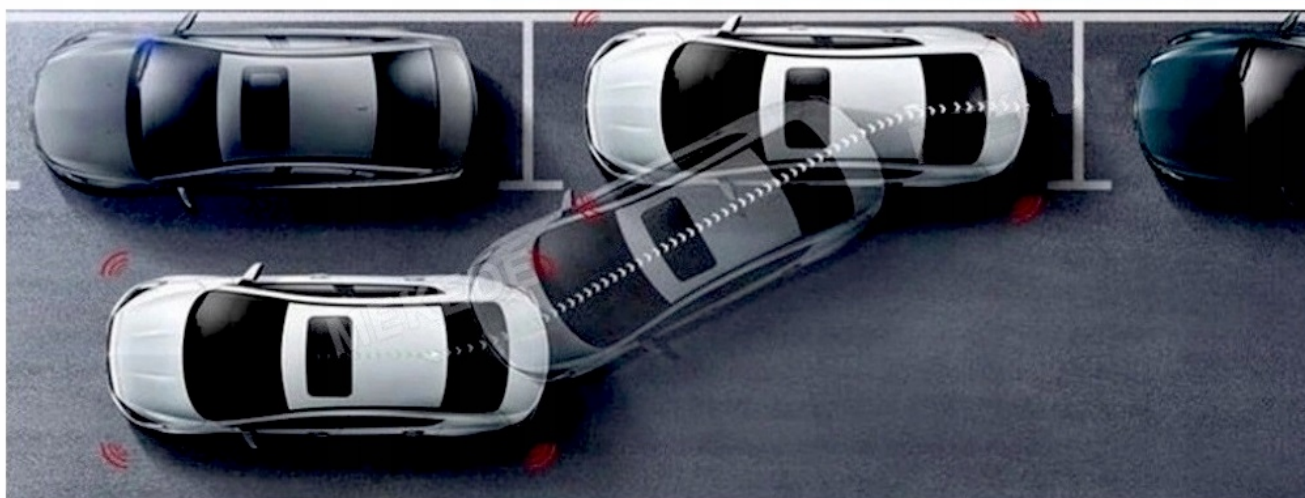

☐ZALECAMY DOKUPIENIE MIKROFONU ZEWNĘTRZNEGO, DZIAŁAJĄ ZDECYDOWANIE LEPIEJ NIŻ WBUDOWANE☐

Night Vision

High Definition

Wide Angle

–KAMERA COFANIA:

- AUTOMATYCZNE URUCHOMIENIE KAMERY COFANIA PO WRZUCENIU BIEGU WSTECZNEGO, SYSTEM KOMPATYBILNY Z ORYGINALNYMI CZUJNIKAMI PARKOWANIA
- RADIO OBSŁUGUJĘ LINIE DYNAMICZNE - SKRĘTNE LINIE WYŚWIETLANE NA EKRANIE W MOMENCIE OBROTU KIEROWNICĄ POTRZEBNA KAMERA, KTÓRA NIE WYŚWIETLA LINII