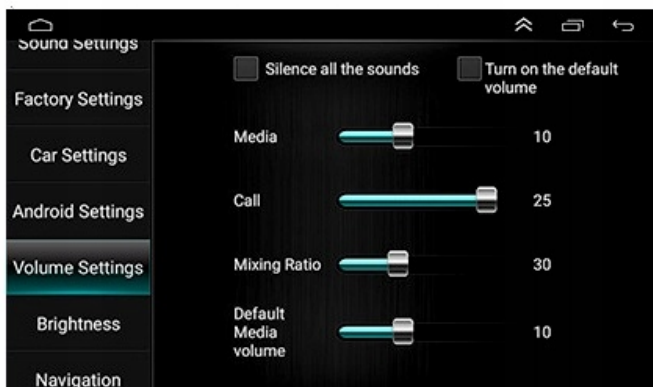

–FUNKCJE:

- MOŻLIWOŚĆ PODŁĄCZENIA DODATKOWYCH URZĄDZEŃ DOSTĘPNYCH NA NASZYCH AUKCJACH:
- REJESTRATOR JAZDY
- MODEM WIFI
- OBD2
- TUNER CYFROWY DAB+
- KAMERA COFANIA
- MONITORY ZEWNĘTRZNE
- WZMACNIACZ SAMOCHODOWY
- SUBWOOFER

–MIRORR LINK

- PRZESYŁANIE OBRAZU Z TELEFONU DO RADIA ZA POMOCĄ WIFI LUB KABLA USB, KOMPATYBILNE Z SYSTEMEM ANDROID ORAZ IOS

☐UWAGA: NIE KAŻDY SMARTFON POSIADA TE FUNKCJE☐