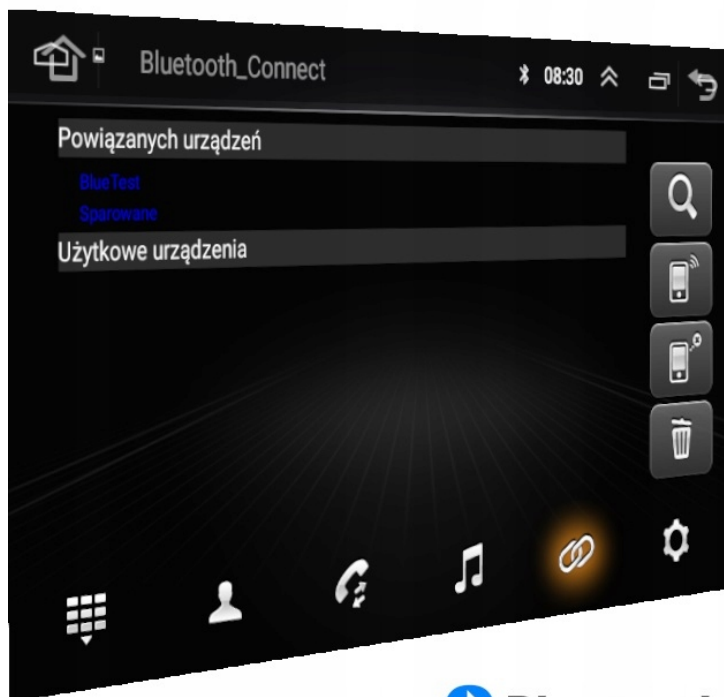

Bluetooth

→BLUETOOTH 4.0

- ZESTAW GŁOŚNOMÓWIĄCY Z WBUDOWANYM MIKROFONEM
- ROZMOWY TELEFONICZNE
- KSIĄŻKA KONTAKTÓW,
- KLAWIATURA NUMERYCZNA,
- ODBIERANIE-WYKONYWANIE POŁĄCZEŃ Z PANELU RADIA.
- ODTWARZANIE MUZYKI Z TELEFONU (YOUTUBE, SPOTIFY, INTERNET)

☐ZALECAMY DOKUPIENIE MIKROFONU ZEWNĘTRZNEGO, DZIAŁAJĄ ZDECYDOWANIE LEPIEJ NIŻ WBUDOWANE☐