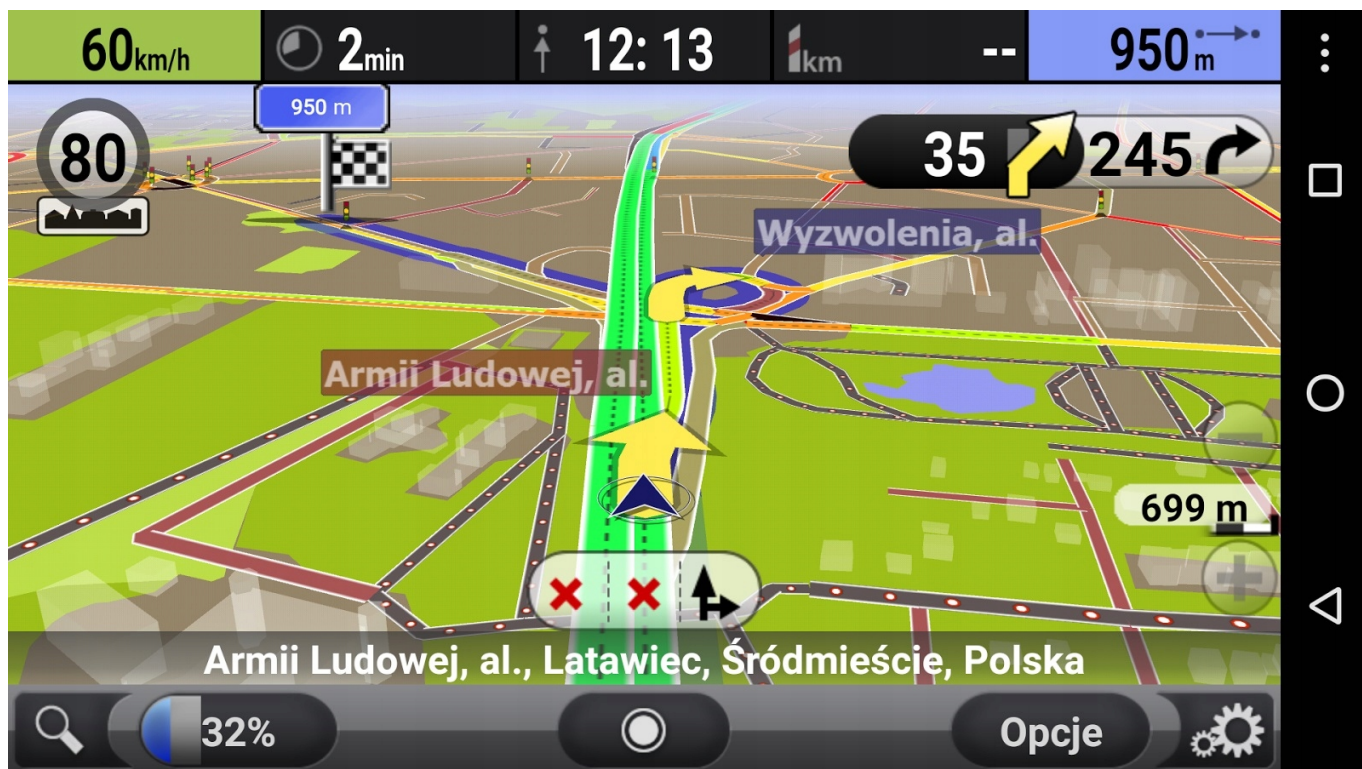

–SYSTEM NAWIGACYJNY

- W RADIU ZAINSTALOWANE SA AKTUALNE POLSKIE MAPY Z POLSKIM KOMENTARZEM ORAZ MENU. MOŻLIWOŚĆ NAWIGACJI OFFLINE JAK I **ONLINE (POPRZEZ WIFI)**. **ANTENA GPS W ZESTAWIE**
- **MOŻLIWOŚĆ INSTALACJI DOWOLNYCH MAP:**
- **AUTOMAPA**
- **YANOSIK**
- **MAPY GOOGLE (WGRANE W RADIU)**
- **SYGIC**