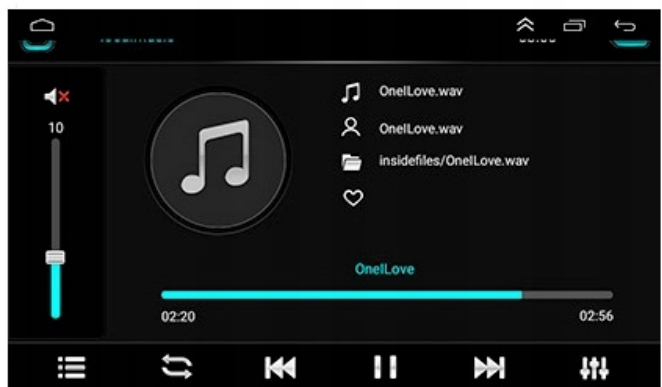

–FUNKCJE:

- MOŻLIWOŚĆ PODŁĄCZENIA DODATKOWYCH URZĄDZEŃ DOSTĘPNYCH NA NASZYCH AUKCJACH:
- REJESTRATOR JAZDY
- MODEM WIFI
- OBD2
- TUNER CYFROWY DAB+
- KAMERA COFANIA
- MONITORY ZEWNĘTRZNE
- WZMACNIACZ SAMOCHODOWY
- SUBWOOFER

–MIRORR LINK

- PRZESYŁANIE OBRAZU Z TELEFONU DO RADIA ZA POMOCĄ WIFI LUB KABLA USB, KOMPATYBILNE Z SYSTEMEM ANDROID ORAZ IOS

☐UWAGA: NIE KAŻDY SMARTFON POSIADA TE FUNKCJE☐