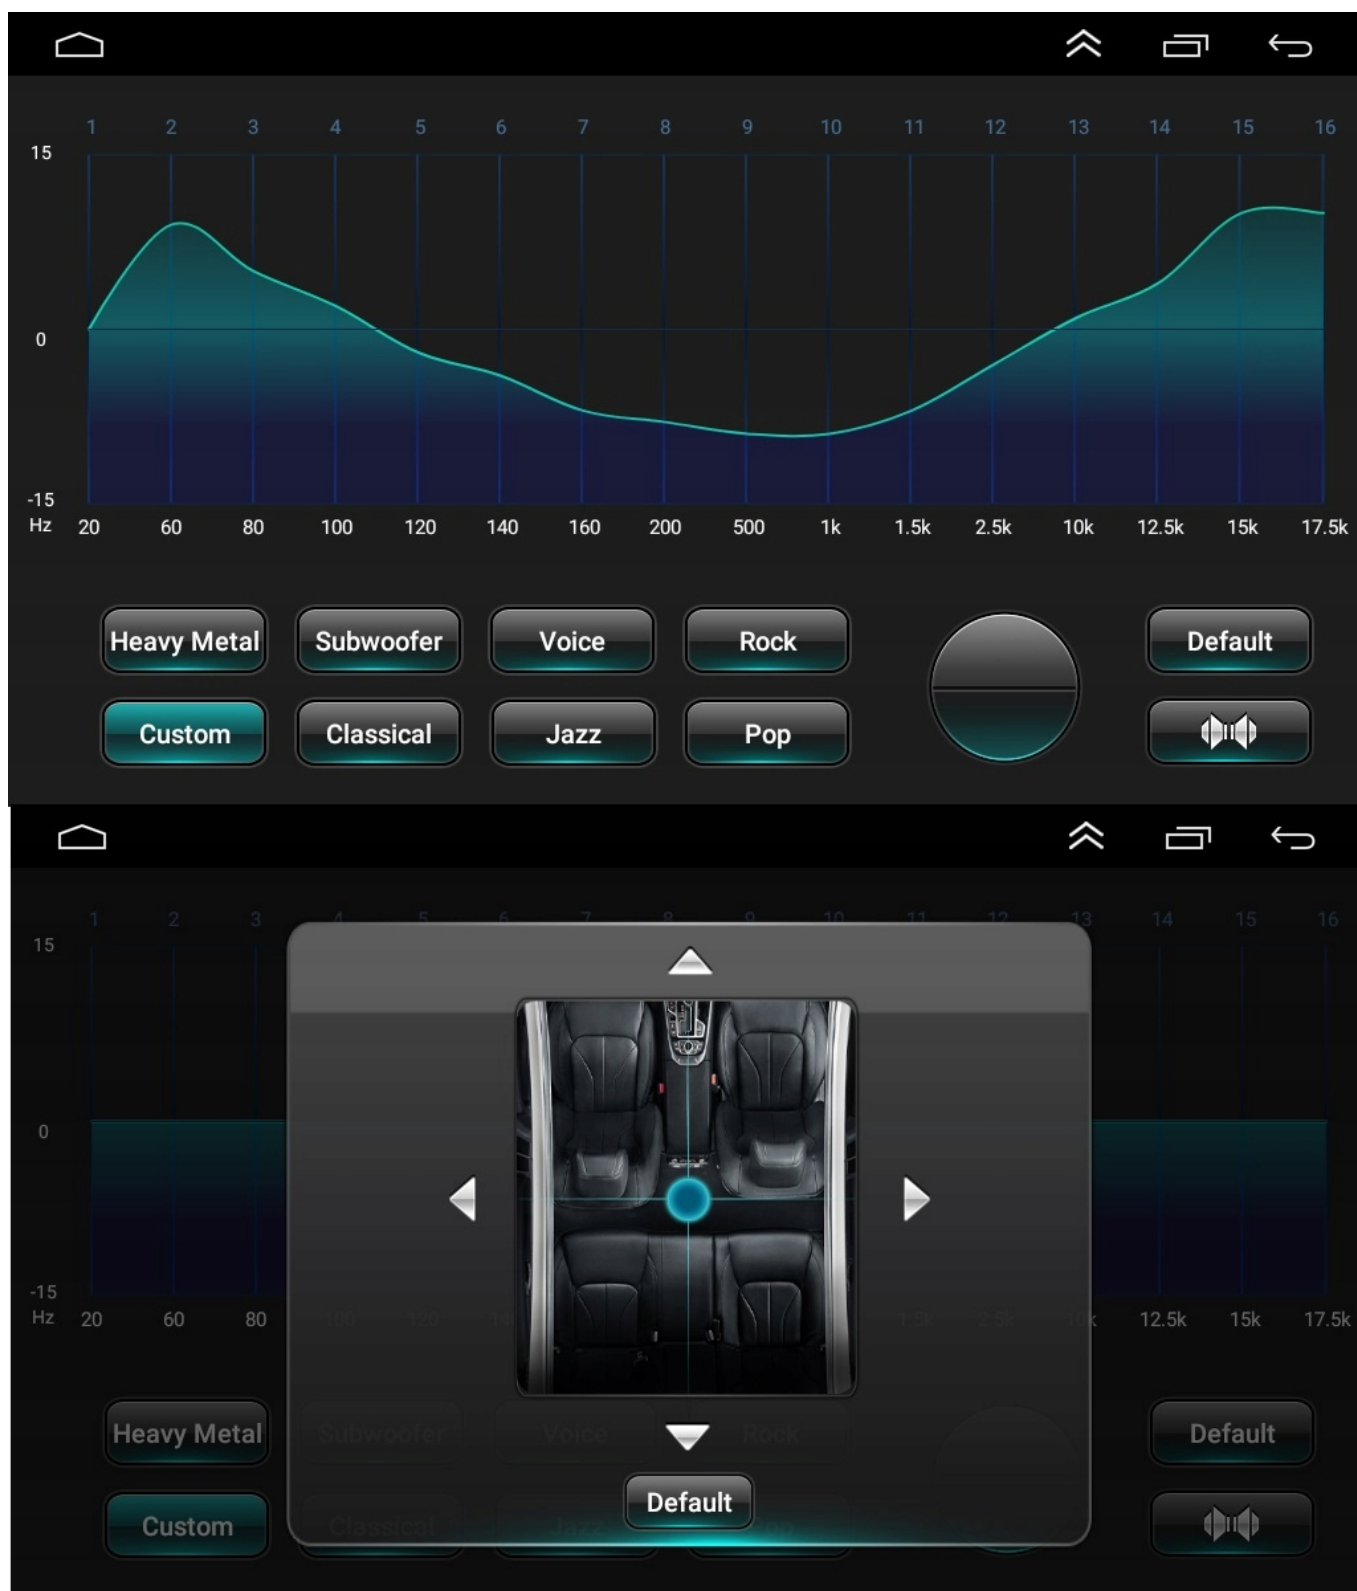

→STEROWANIE Z KIEROWNICY

- RADIO OBSŁUGUJE ORYGINALNE STEROWANIE Z KIEROWNICY
- MODUŁ CANBUS W ZESTAWIE

→INFORMACJA DLA KUPUJĄCEGO

- **W RADIU MOŻE, NIE MUSI, WYSTĄPIĆ GORSZY ODBIÓR RADIA FM NIŻ NA FABRYCZNYM RADIU. ZALECAMY KORZYSTANIE Z APLIKACJI INTERNETOWYCH: RADIO INTERNETOWE, YOUTUBE, SPOTIFY, TIDAL**
- **W NASZEJ OFERCIE ZNAJDĄ PAŃSTWO RÓWNIEŻ PRODUKTY PREMIUM Z DUŻO LEPSZYMI PARAMETRAMI. MODELE DZIAŁAJĄ BARDZO SZYBKO I SPRAWNIE. WERSJE M400 4/64GB M600 6GB/128GB 8GB/128GB 8GB/256GB**