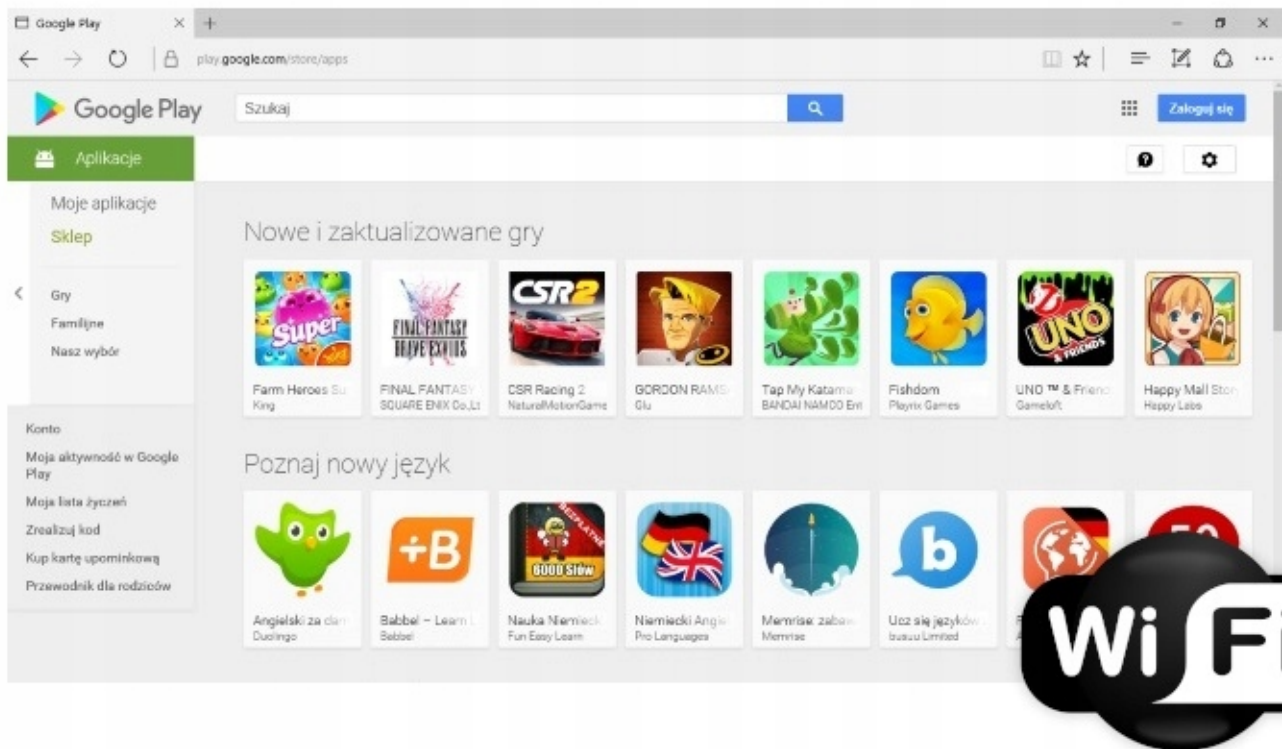

–WBUDOWANE WIFI

- MOŻLIWOŚĆ PRZEGLĄDANIA INTERNETU DZIĘKI WBUDOWANEMU WIFI
- WYSTARCZY UDOSTĘPNIĆ INTERNET Z TELEFONU ABY KORZYSTAĆ APLIKACJI INTERNETOWYCH:
- YOUTUBE
- SPOTIFY
- MAPY GOOGLE
- MOZILLA
- YANOSIK