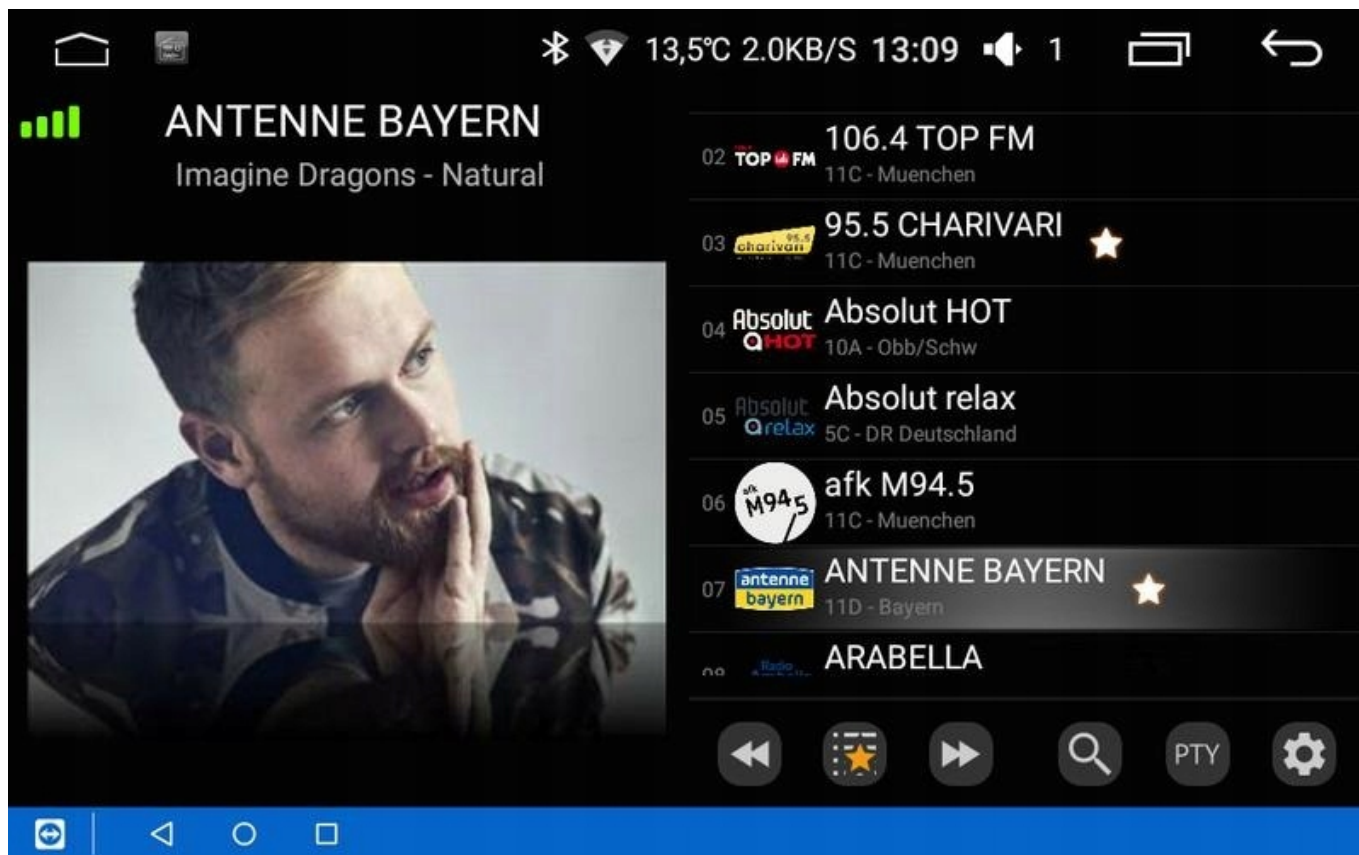

–RADIO FM

- PODSTAWOWE RADIO FM (MOŻE WYSTĘPOWAĆ PROBLEM Z ODBIÓREM FAL, ZALECAMY KORZYSTANIE Z RADIA INTERNETOWEGO)

–DAB+

- RADIO CYFROWE DAB+ NOWA CYFROWA TECHNOLOGIA
- ŁATWOŚĆ ODNAJDYWANIA STACJI
- WYBORÓW DOKONUJE SIĘ PO NAZWACH STACJI, A NIE TYLKO CZĘSTOTLIWOŚCIACH
- WIĘKSZY WYBÓR KANAŁÓW
- NOWA TECHNOLOGIA ZNACZNIE POSZERZA UDOSTĘPNIANĄ OFERTĘ PROGRAMOWĄ
- ŁATWA OBSŁUGA NAWIGACJA OGRANICZA SIĘ DO JEDNEGO PRZYCISKU
- CZYSTY, BEZSZUMOWY DŹWIĘK, NIE ULEGA ZNIEKSZTAŁCENIOM I ZAKŁÓCENIOM, TAKŻE W RUCHU
- PLANOWANIE ODSŁUCHU
- POZWALA NA ZAPROGRAMOWANIE ODSŁUCHU LUB NAGRANIA AUDYCJI NAWET TYDZIEŃ PRZED ICH EMISJĄ
- POZWALA NA PRZESYŁANIE TEKSTÓW, OBRAZKÓW, POKAZÓW SLAJDÓW

☐POTRZEBNY TUNER DAB+ (DO DOKUPIENIA NA NASZYCH AUKCJACH)☐