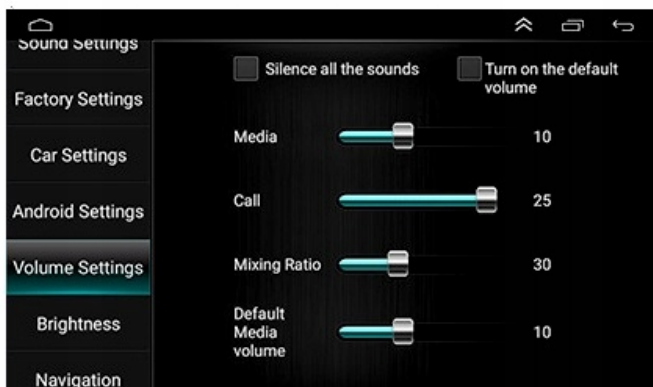

#### –SYSTEM NAWIGACYJNY

- W RADIU ZAINSTALOWANE SA AKTUALNE POLSKIE MAPY Z POLSKIM KOMENTARZEM ORAZ MENU. MOŻLIWOŚĆ NAWIGACJI OFFLINE JAK I **ONLINE (POPRZEZ WIFI)**. **ANTENA GPS W ZESTAWIE**
- **MOŻLIWOŚĆ INSTALACJI DOWOLNYCH MAP:**
- **AUTOMAPA**
- **YANOSIK**
- **MAPY GOOGLE (WGRANE W RADIU)**
- **SYGIC**