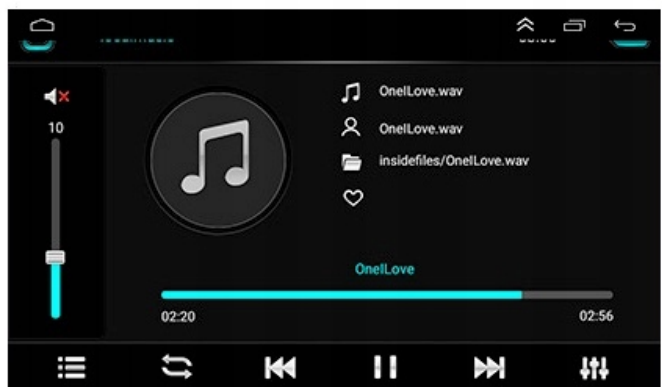

#### **-EKRAN 7 CALI 2.5D**

- CZUŁY NA DOTYK EKRAN WYKONANY W TECHNOLOGI 2.5D, ODPORNY NA ZARYSOWANIA ORAZ WYSOKĄ TEMPERATURĘ. SZYBKOŚĆ REAKCJI NA DOTYK ORAZ TRWAŁE WYKONANIE ZAPEWNIĄJĄ STABILNĄ PRACĘ EKRANU

#### –SYSTEM NAWIGACYJNY

- W RADIU ZAINSTALOWANE SA AKTUALNE POLSKIE MAPY Z POLSKIM KOMENTARZEM ORAZ MENU. MOŻLIWOŚĆ NAWIGACJI OFFLINE JAK I **ONLINE (POPRZEZ WIFI)**. **ANTENA GPS W ZESTAWIE**
- **MOŻLIWOŚĆ INSTALACJI DOWOLNYCH MAP:**
- **AUTOMAPA**
- **YANOSIK**
- **MAPY GOOGLE (WGRANE W RADIU)**
- **SYGIC**