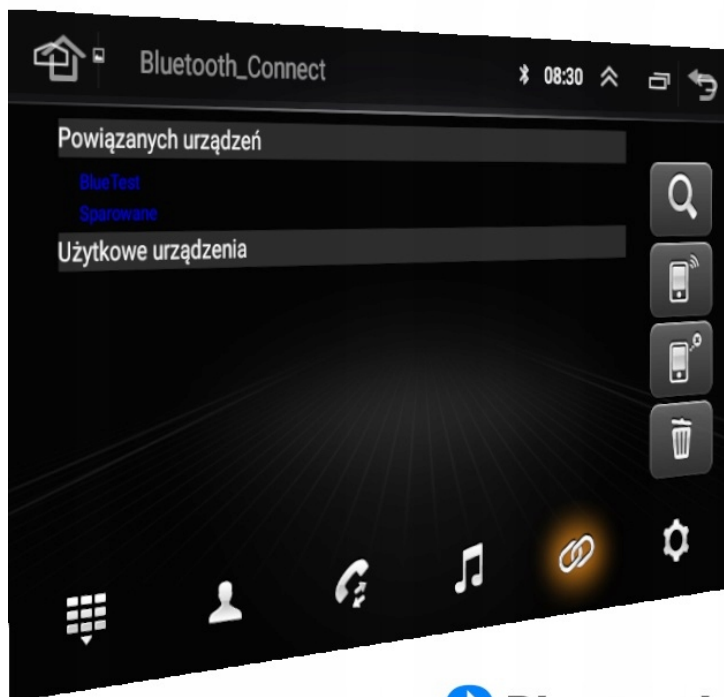

Bluetooth

–BLUETOOTH 4.0

- ZESTAW GŁOŚNOMÓWIĄCY Z WBUDOWANYM MIKROFONEM
- ROZMOWY TELEFONICZNE
- KSIĄŻA KONTAKTÓW,
- KLAWIATURA NUMERYCZNA,
- ODBIERANIE-WYKONYWANIE POŁĄCZEŃ Z PANELU RADIA.
- ODTWARZANIE MUZYKI Z TELEFONU (YOUTUBE, SPOTIFY, INTERNET)

☐RADIO WYPOSAŻONE JEST W DODATKOWY MIKROFON ZEWNĘTRZNY☐