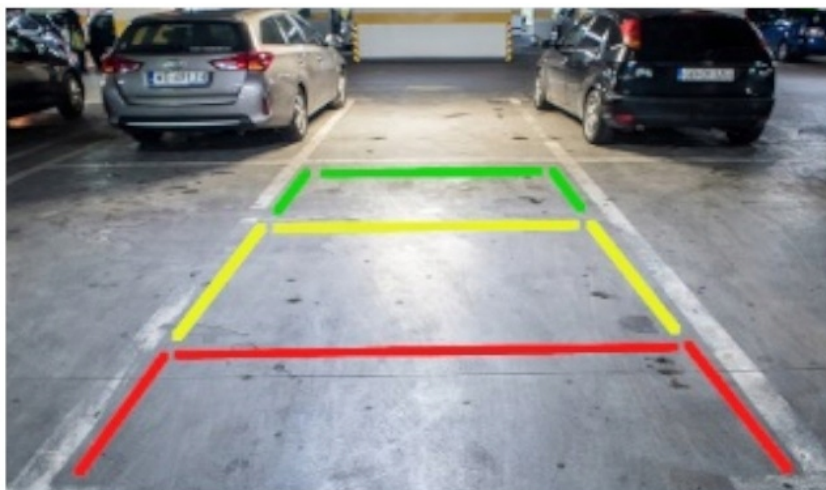

□**RADIO WYPOSAŻONE JEST W DODATKOWY MIKROFON ZEWNĘTRZNY**□

Night Vision

High Definition

Wide Angle