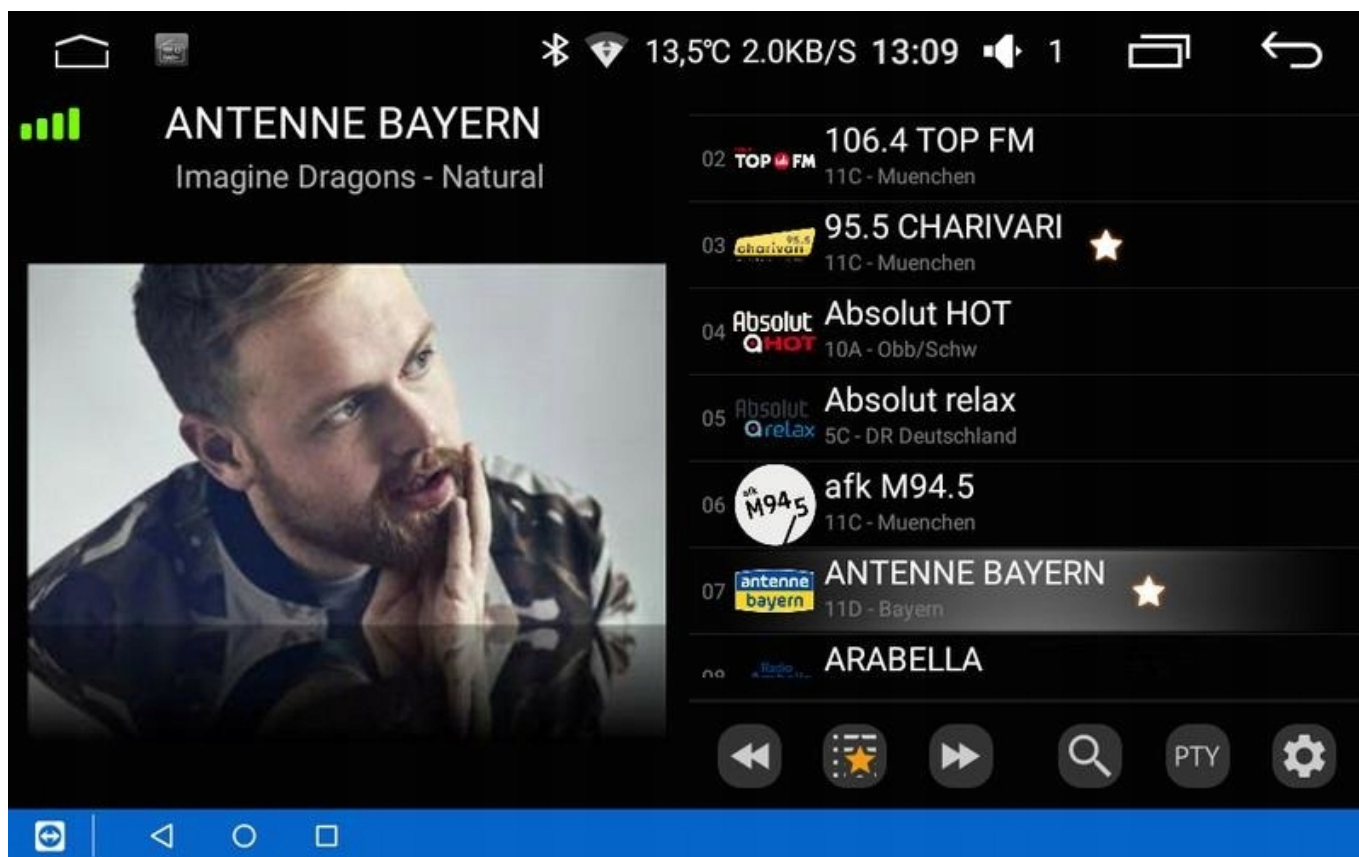

–RADIO FM

- PODSTAWOWE RADIO FM (MOŻE WYSTĘPOWAĆ PROBLEM Z ODBIÓREM FAL, ZALECAMY KORZYSTANIE Z RADIA INTERNETOWEGO)

–DAB+

- RADIO CYFROWE DAB+ NOWA CYFROWA TECHNOLOGIA
- ŁATWOŚĆ ODNAJDYWANIA STACJI
- WYBORÓW DOKONUJE SIĘ PO NAZWACH STACJI, A NIE TYLKO CZĘSTOTLIWOŚCIACH
- WIĘKSZY WYBÓR KANAŁÓW
- NOWA TECHNOLOGIA ZNACZNIE POSZERZA UDOSTĘPNIANĄ OFERTĘ PROGRAMOWĄ
- ŁATWA OBSŁUGA NAWIGACJA OGRANICZA SIĘ DO JEDNEGO PRZYCISKU
- CZYSTY, BEZSZUMOWY DŹWIĘK, NIE ULEGA ZNIEKSZTAŁCENIOM I ZAKŁÓCENIOM, TAKŻE W RUCHU
- PLANOWANIE ODSŁUCHU
- POZWALA NA ZAPROGRAMOWANIE ODSŁUCHU LUB NAGRANIA AUDYCJI NAWET TYDZIEŃ PRZED ICH EMISJĄ
- POZWALA NA PRZESYŁANIE TEKSTÓW, OBRAZKÓW, POKAZÓW SLAJDÓW

☐**POTRZEBNY TUNER DAB+ (DO DOKUPIENIA NA NASZYCH AUKCJACH)**☐