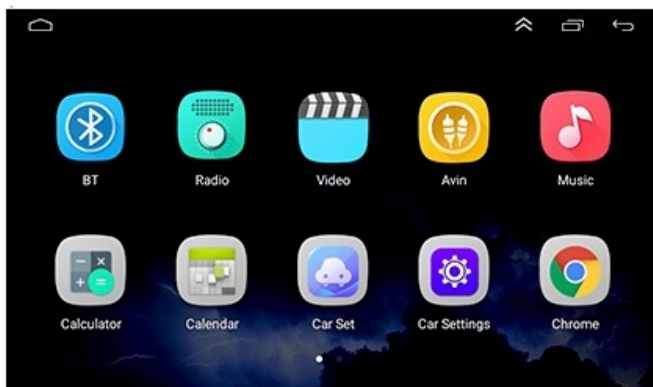

#### –SYSTEM NAWIGACYJNY

- W RADIU ZAINSTALOWANE SA AKTUALNE POLSKIE MAPY Z POLSKIM KOMENTARZEM ORAZ MENU. MOŻLIWOŚĆ NAWIGACJI OFFLINE JAK I **ONLINE (POPRZEZ WIFI)**. **ANTENA GPS W ZESTAWIE**
- **MOŻLIWOŚĆ INSTALACJI DOWOLNYCH MAP:**
- **AUTOMAPA**
- **YANOSIK**
- **MAPY GOOGLE (WGRANE W RADIU)**
- **SYGIC**