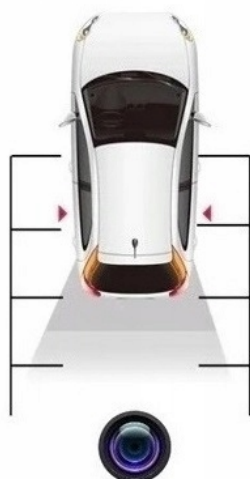

□**RADIO WYPOSAŻONE JEST W DODATKOWY MIKROFON ZEWNĘTRZNY**□

Night Vision

High Definition

Wide Angle

–KAMERA COFANIA:

- AUTOMATYCZNE URUCHOMIENIE KAMERY COFANIA PO WRZUCENIU BIEGU WSTECZNEGO, SYSTEM KOMPATYBILNY Z ORYGINALNYMI CZUJNIKAMI PARKOWANIA
- RADIO OBSŁUGUJĘ LINIE DYNAMICZNE - SKRĘTNE LINIE WYŚWIETLANE NA EKRANIE W MOMENCIE OBROTU KIEROWNICĄ POTRZEBNA KAMERA, KTÓRA NIE WYŚWIETLA LINII