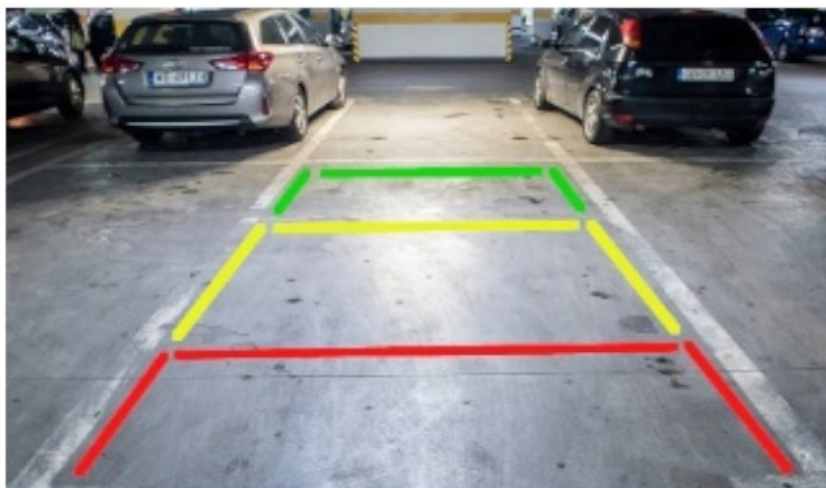

□**RADIO WYPOSAŻONE JEST W DODATKOWY MIKROFON ZEWNĘTRZNY**□

Night Vision

High Definition

Wide Angle

–KAMERA COFANIA:

- AUTOMATYCZNE URUCHOMIENIE KAMERY COFANIA PO WRZUCENIU BIEGU WSTECZNEGO, SYSTEM KOMPATYBILNY Z ORYGINALNYMI CZUJNIKAMI PARKOWANIA
- RADIO OBSŁUGUJĘ LINIE DYNAMICZNE - SKRĘTNE LINIE WYŚWIETLANE NA EKRANIE W MOMENCIE OBROTU KIEROWNICĄ POTRZEBNA KAMERA, KTÓRA NIE WYŚWIETLA LINII