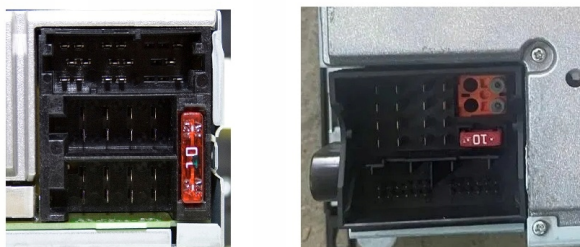

ZŁĄCZA KOMPATYBILNE W ZESTAWIE

DOKUP SEPARATOR 1-1 LUB 2-1 JEŻELI MASZ TAKI ZŁĄCZA ANTENOWE

JEŻELI MASZ NAGŁOŚNIENIE NA ŚWIATŁOWODZIE DOKUP ADAPTER