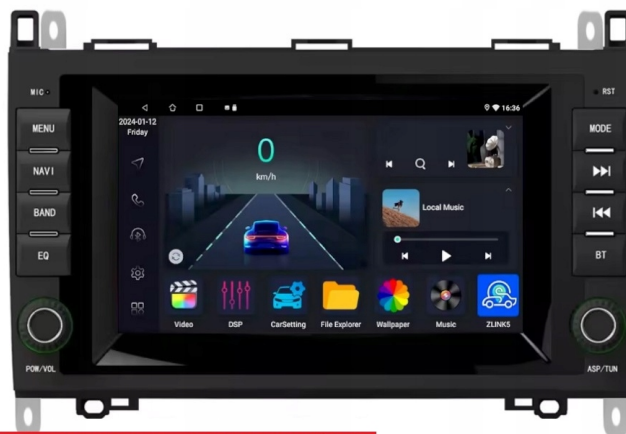

Opis produktu

RADIO NAWIGACJA SAMOCHODOWA PRZEZNACZONA DO SAMOCHODÓW MARKI

–MERCEDES W169 W245 W639 W906

- POLSKA WERSJA JĘZYKOWA SYSTEMU **ANDROID 13** ORAZ NAWIGACJI **SYGIC**
- RADIO **FM/AM/RDS**
- WYŚWIETLACZ DOTYKOWY **8 CALI**
- ROZDZIELCZOŚĆ EKRANU: **IPS 1024X600 HD**
- POŁĄCZENIE **BLUETOOTH** - ODTWARZANIE MUZYKI Z YOUTUBE, SPOTIFY
- PORT **2XUSB**,
- MOC **4X50W DSP**
- OBSŁUGA **CANBUS**
- NAWIGACJA **POLSKI - EUROPY** WGRANA W RADIU
- FUNKCJA **KAMERY COFANIA**
- MOŻLIWOŚĆ USTAWIENIA WŁASNEJ TAPETY
- PODŚWIETLENIE GUZIKÓW **MULTICOLOR**
- OBSŁUGA **DAB+**
- OBSŁUGA **OBD2**
- RAM **4GB** ROM **64GB**
- PROCESOR **4 RDZENIOWY QUADCORE CORTEX A53 4x 1,8GHz**
- ODTWARZACZ **FULL HD 4K**
- STEROWANIE Z KIEROWNICY

- FUNKCJA REJESTRATORA JAZDY **DVR ANDROID**
- WBUDOWANE **WIFI**
- PODŁĄCZENIE **PLUG&PLAY**
- **ANDROID AUTO**
- **CARPLAY**
- STEROWANIE **GŁOSEM - ASYSTENT GOOGLE**

ZŁĄCZA KOMPATYBILNE W ZESTAWIE

DOKUP SEPARATOR 1-1 LUB 2-1 JEŻELI MASZ TAKI ZŁĄCZA ANTENOWE

JEŻELI MASZ NAGŁOŚNIENIE NA ŚWIATŁOWODZIE DOKUP ADAPTER

ZŁĄCZE ANTENY Z ZESTAWU

→MERCEDES BENZ:

W169 W245 W639 W906

- WYCIĄGASZ STARE RADIO WKŁADASZ NOWE
- RADIO DOPASOWANE JEST POD OTWÓR FABRYCZNEGO DUŻEGO RADIA,
- KOMPLETNE RADIO Z KOSTKAMI POD INSTALACJĘ (PATRZ ZDJĘCIE POWYŻEJ)
- RADIO PASUJE DO WERSJI Z PODSTAWOM NAGŁOŚNIENIEM ORAZ RADIEM BEZ FABRYCZNEJ NAWIGACJI
- W PRZYPADKU WERSJI ZE ŚWIATŁOWODEM MUSISZ DOKUPIĆ ADAPTER (600ZŁ)
- NIE OBSŁUGUJE FABRYCZNEJ ZMIENIARKI (WERSJA NA ŚWIATŁOWODZIE)
- W ZESTAWIE KOSTKI TYPU STARE ISO + QUADLOCK W ZALEŻNOŚCI OD WERSJI