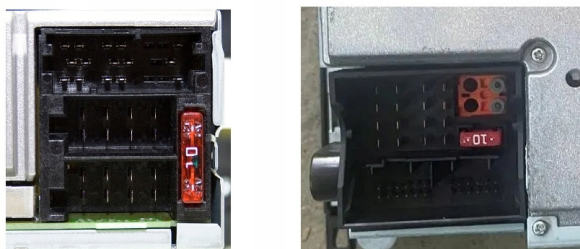

ZŁĄCZA KOMPATYBILNE W ZESTAWIE

DOKUP SEPARATOR 1-1 LUB 2-1 JEŻELI MASZ TAKI ZŁĄCZA ANTENOWE

JEŻELI MASZ NAGŁOŚNIENIE NA ŚWIATŁOWODZIE DOKUP ADAPTER