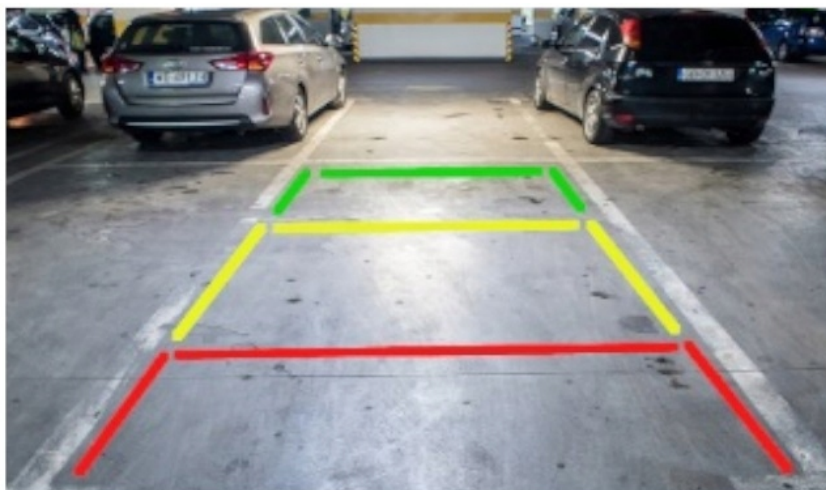

☐RADIO WYPOSAŻONE JEST W DODATKOWY MIKROFON ZEWNĘTRZNY☐

Night Vision

High Definition

Wide Angle

–KAMERA COFANIA:

- AUTOMATYCZNE URUCHOMIENIE KAMERY COFANIA PO WRZUCENIU BIEGU WSTECZNEGO, SYSTEM KOMPATYBILNY Z ORYGINALNYMI CZUJNIKAMI PARKOWANIA
- RADIO OBSŁUGUJĘ LINIE DYNAMICZNE - SKRĘTNE LINIE WYŚWIETLANE NA EKRANIE W MOMENCIE OBROTU KIEROWNICĄ POTRZEBNA KAMERA, KTÓRA NIE WYŚWIETLA LINII