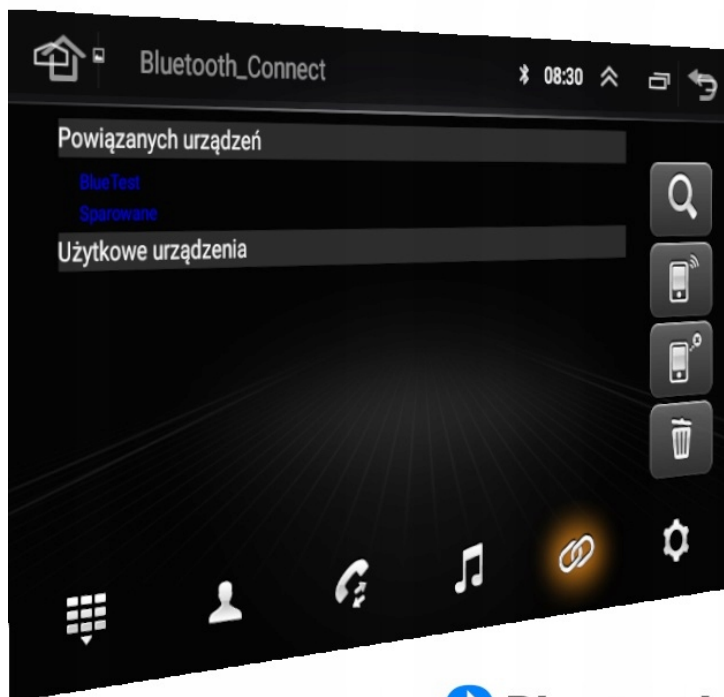

Bluetooth

–BLUETOOTH 4.0

- ZESTAW GŁOŚNOMÓWIĄCY Z WBUDOWANYM MIKROFONEM
- ROZMOWY TELEFONICZNE
- KSIĄŻKA KONTAKTÓW,
- KLAWIATURA NUMERYCZNA,
- ODBIERANIE-WYKONYWANIE POŁĄCZEŃ Z PANELU RADIA.
- ODTWARZANIE MUZYKI Z TELEFONU (YOUTUBE, SPOTIFY, INTERNET)

☐RADIO WYPOSAŻONE JEST W DODATKOWY MIKROFON ZEWNĘTRZNY☐