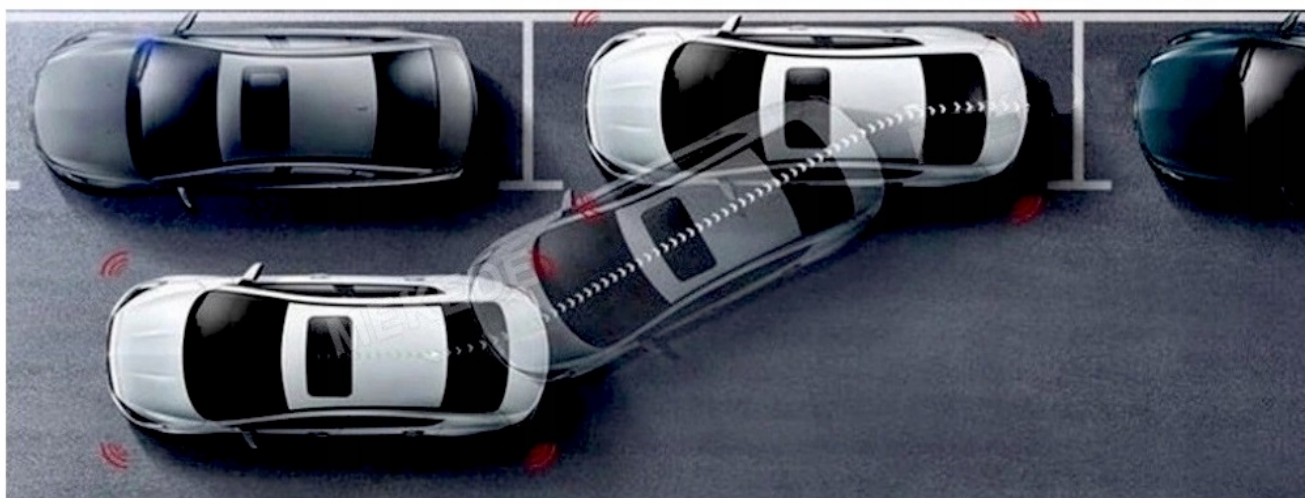

☐RADIO WYPOSAŻONE JEST W DODATKOWY MIKROFON ZEWNĘTRZNY☐

Night Vision

High Definition

Wide Angle

–KAMERA COFANIA:

- AUTOMATYCZNE URUCHOMIENIE KAMERY COFANIA PO WRZUCENIU BIEGU WSTECZNEGO, SYSTEM KOMPATYBILNY Z ORYGINALNYMI CZUJNIKAMI PARKOWANIA
- RADIO OBSŁUGUJĘ LINIE DYNAMICZNE - SKRĘTNE LINIE WYŚWIETLANE NA EKRANIE W MOMENCIE OBROTU KIEROWNICĄ POTRZEBNA KAMERA, KTÓRA NIE WYŚWIETLA LINII