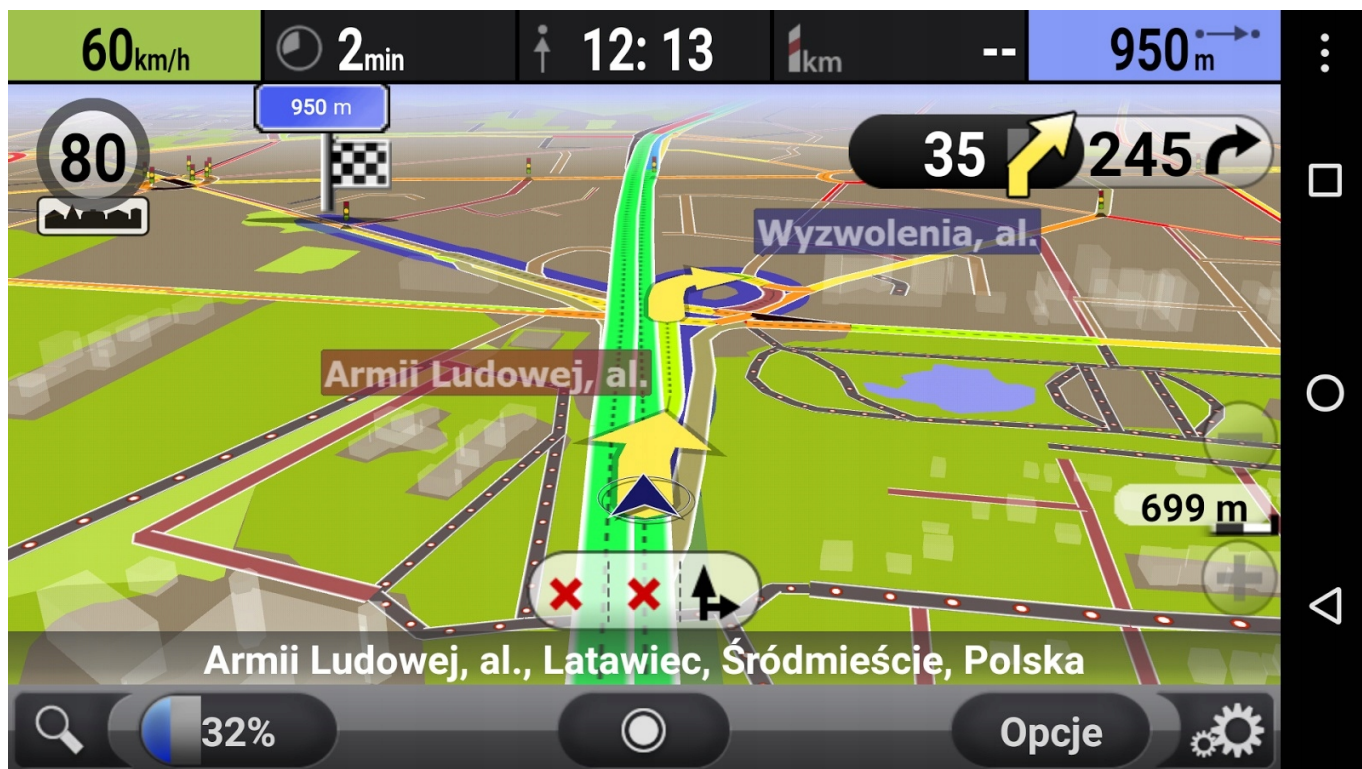

→SYSTEM NAWIGACYJNY

- W RADIU ZAINSTALOWANE SA AKTUALNE POLSKIE MAPY Z POLSKIM KOMENTARZEM ORAZ MENU. MOŻLIWOŚĆ NAWIGACJI OFFLINE JAK I **ONLINE (POPRZEZ WIFI)**. **ANTENA GPS W ZESTAWIE**
- **MOŻLIWOŚĆ INSTALACJI DOWOLNYCH MAP:**
- **AUTOMAPA**
- **YANOSIK**
- **MAPY GOOGLE (WGRANE W RADIU)**
- **SYGIC**