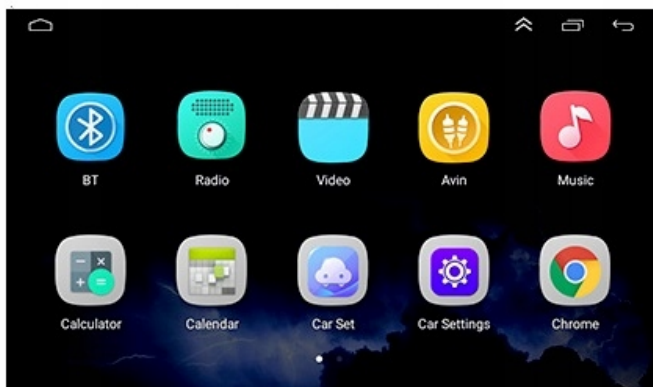

–FUNKCJE:

- MOŻLIWOŚĆ PODŁĄCZENIA DODATKOWYCH URZĄDZEŃ DOSTĘPNYCH NA NASZYCH AUKCJACH:
- REJESTRATOR JAZDY
- MODEM WIFI
- OBD2
- TUNER CYFROWY DAB+
- KAMERA COFANIA
- MONITORY ZEWNĘTRZNE
- WZMACNIACZ SAMOCHODOWY
- SUBWOOFER

–MIRORR LINK

- PRZESYŁANIE OBRAZU Z TELEFONU DO RADIA ZA POMOCĄ WIFI LUB KABLA USB, KOMPATYBILNE Z SYSTEMEM ANDROID ORAZ IOS

☐**UWAGA: NIE KAŻDY SMARTFON POSIADA TE FUNKCJE**☐