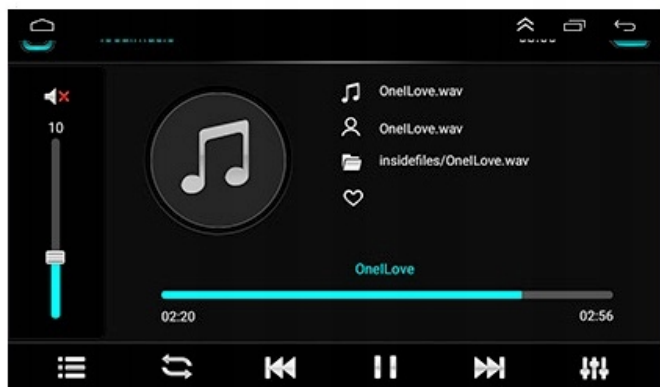

–FUNKCJE:

- MOŻLIWOŚĆ PODŁĄCZENIA DODATKOWYCH URZĄDZEŃ DOSTĘPNYCH NA NASZYCH AUKCJACH:
- REJESTRATOR JAZDY
- MODEM WIFI
- OBD2
- TUNER CYFROWY DAB+
- KAMERA COFANIA
- MONITORY ZEWNĘTRZNE
- WZMACNIACZ SAMOCHODOWY
- SUBWOOFER

–MIRORR LINK

- PRZESYŁANIE OBRAZU Z TELEFONU DO RADIA ZA POMOCĄ WIFI LUB KABLA USB, KOMPATYBILNE Z SYSTEMEM ANDROID ORAZ IOS

☐UWAGA: NIE KAŻDY SMARTFON POSIADA TE FUNKCJE☐