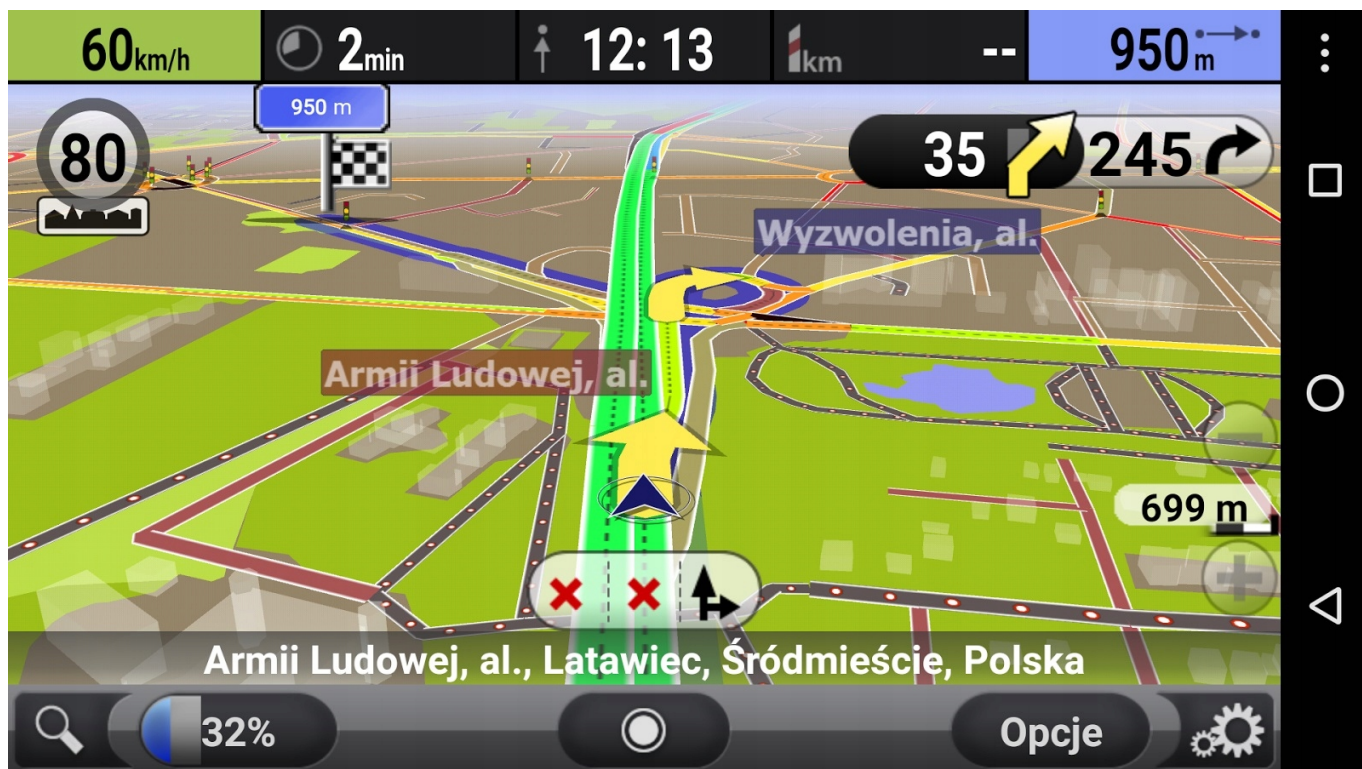

–SYSTEM NAWIGACYJNY

- W RADIU ZAINSTALOWANE SA AKTUALNE POLSKIE MAPY Z POLSKIM KOMENTARZEM ORAZ MENU. MOŻLIWOŚĆ NAWIGACJI OFFLINE JAK I ONLINE (POPRZEZ WIFI). ANTENA GPS W ZESTAWIE
- MOŻLIWOŚĆ INSTALACJI DOWOLNYCH MAP:
- AUTOMAPA
- YANOSIK
- MAPY GOOGLE (WGRANE W RADIU)
- SYGIC