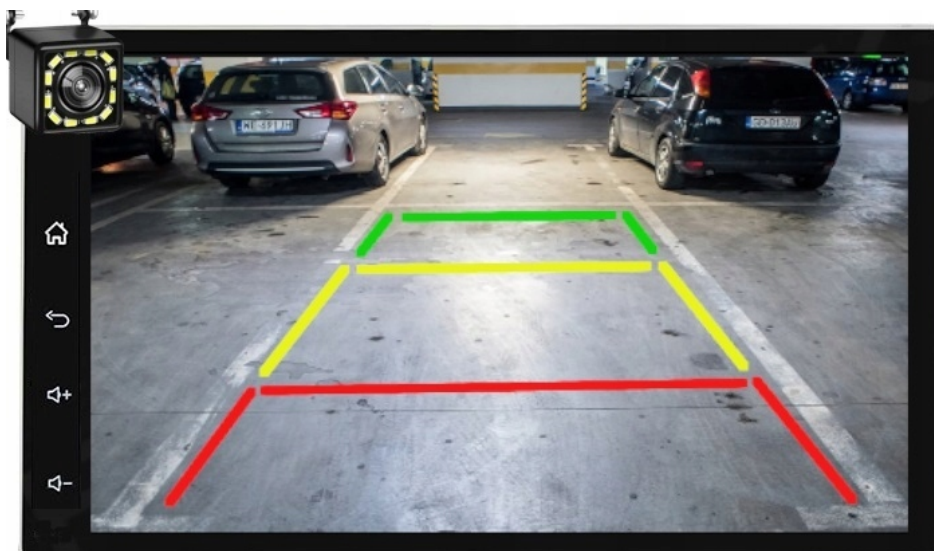

–REJESTRATOR JAZDY DVR USB

- RADIO OBSŁUGUJE REJESTRATOR JAZDY DVR USB - NAGRYWANIE ODTWARZANIE W TRYBIE LIVE, G-SENSOR. JAKOŚĆ HD 1920-1280p.

☐DO DOKUPIENIA NA NASZYCH AUKCJACH☐

–EKRAN 7 CALI 2.5D

- CZUŁY NA DOTYK EKRAN WYKONANY W TECHNOLOGI 2.5D, ODPORNY NA ZARYSOWANIA ORAZ WYSOKĄ TEMPERATURĘ.
- SZYBKOŚĆ REAKCJI NA DOTYK ORAZ TRWAŁE WYKONANIE ZAPEWNIĄJĄ STABILNĄ PRACĘ EKRANU

–ODTWARZACZ FILMÓW

- ROZBUDOWANY ODTWARZACZ FILMÓW Z OBSŁUGĄ W JAKOŚCI 4K FULL HD
- ROZDZIELCZOŚĆ EKRANU 1024X600 HD
- RADIO NIE POSIADA WYŚWIETLACZA 4K, OBSŁUGUJE TEN FORMAT ODTWARZAJĄC FILMY 4K
- DYNAMICZNY KONTRAST
- GŁĘBIA KOLORU