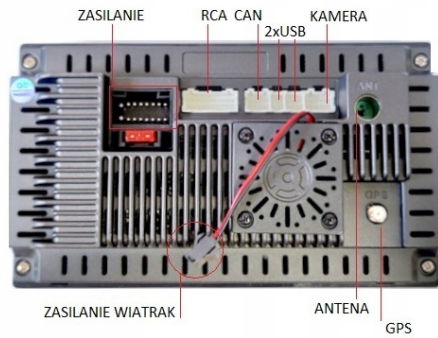

Carplay

Android Auto

wireless

wired

wireless

wired

–INTERFEJS DIAGNOSTYCZNY ANDROID ELM327 OBD2

- INTERFEJS UMOŻLIWIA ŁATWĄ DIAGNOSTYKĘ TWOJEGO SAMOCHODU. DZIĘKI TEMU URZĄDZENIU, SZYBKO I SPRAWNIE SPRAWDZISZ PARAMETRY SAMOCHODU, USUNIESZ BŁĘDY, WPROWADZISZ KOREKTY ITP.

☐OPCJA DO ZAKUPIENIA NA NASZYCH AUKCJACH☐

RCA KABLE

- ① RCA L OUT
- ② RCA R OUT
- ③ AUX R IN
- ④ AUX L IN
- ⑤ VIDEO OUT
- ⑥ VIDEO IN
- ⑦ SUBWOOFER
- ⑧ ANTENA +12V
- ⑨ MIKROFON
- ⑩ KAMERA COFANIA

- 13 ANTENA WIFI
- 14 ANTENA BT