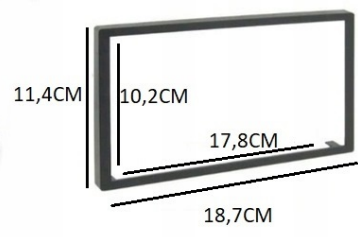

2x PORT USB

-AUX USB RCA

- WYSOKIEJ JAKOŚCI ODTWARZACZ MULTIMEDIALNY, KTÓRY ZAPEWNIĄ DOKONAŁĄ JAKOŚĆ DŹWIĘKU Z MOŻLIWOŚCIĄ PODŁĄCZENIA URZĄDZEŃ MULTIMEDIALNYCH USB AUX.
- KAMERA COFANIA
- PRZEDNIA KAMERA
- WZMACNIACZ
- REJESTRATOR JAZDY DVR USB
- DODATKOWE MONITORY
- **2X PORT USB** NA KABLU TYLNI PANEL

-WYMIARY:

- WYMIARY RADIA TO STANDARD 2DIN (WIELKOŚĆ DWÓCH RADII 1 DIN)
- SZEROKOŚĆ: 178MM
- WYSOKOŚĆ: 102MM
- GŁĘBOKOŚĆ: 47MM
- **-WYMIAR Z RAMKĄ:**
- SZEROKOŚĆ: 187MM
- WYSOKOŚĆ: 114MM