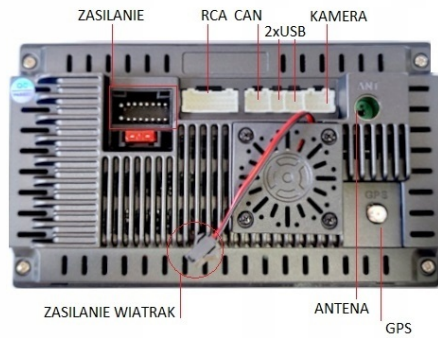

RCA KABLE

- ① RCA L OUT
  - ② RCA R OUT
  - ③ AUX R IN
  - ④ AUX L IN
  - ⑤ VIDEO OUT
  - ⑥ VIDEO IN
  - ⑦ SUBWOOFER
  - ⑧ ANTENA +12V
  - ⑨ MIKROFON
  - ⑩ KAMERA COFANIA
2. 13 ANTENA WIFI
   - 14 ANTENA BT

2x PORT USB

-AUX USB RCA

- WYSOKIEJ JAKOŚCI ODTWARZACZ MULTIMEDIALNY, KTÓRY ZAPEWNIĄ DOKONAŁĄ JAKOŚĆ DŹWIĘKU Z MOŻLIWOŚCIĄ PODŁĄCZENIA URZĄDZEŃ MULTIMEDIALNYCH USB AUX.
- KAMERA COFANIA
- PRZEDNIA KAMERA
- WZMACNIACZ
- REJESTRATOR JAZDY DVR USB
- DODATKOWE MONITORY
- **2X PORT USB** NA KABLU TYLNI PANEL

-WYMIARY:

- WYMIARY RADIA TO STANDARD 2DIN (WIELKOŚĆ DWÓCH RADII 1 DIN)
- SZEROKOŚĆ: 178MM
- WYSOKOŚĆ: 102MM
- GŁĘBOKOŚĆ: 47MM
- **-WYMIAR Z RAMKĄ:**
- SZEROKOŚĆ: 187MM
- WYSOKOŚĆ: 114MM