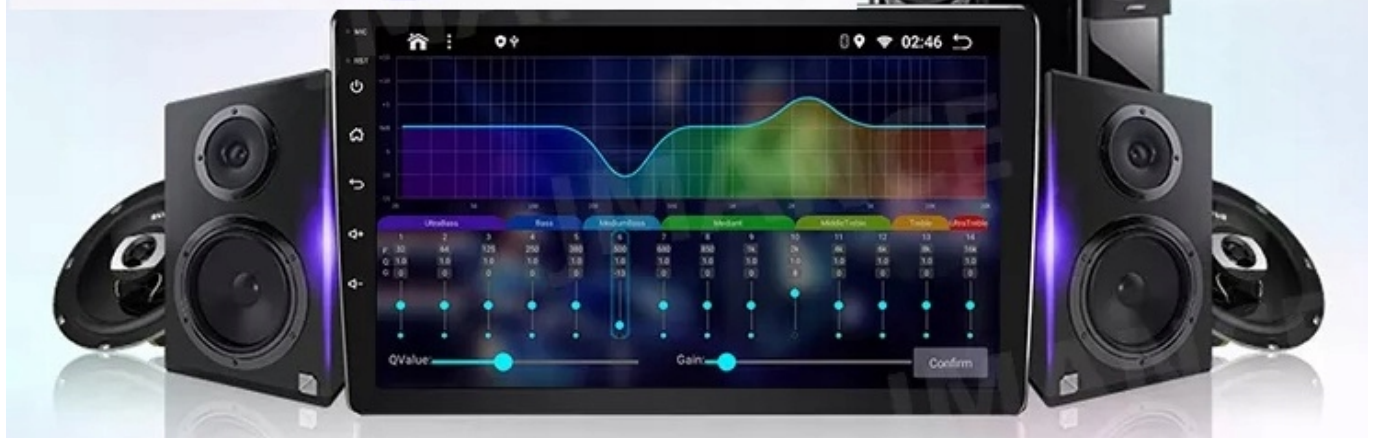

–RADIO INTERNETOWE

- PONAD 500 STACJI RADIOWYCH W TWOIM AUCIE
- NAJNOWSZE INFORMACJE, LISTA ODTWARZANYCH OTWORÓW

☐*RADIO MUSI BYĆ PODŁĄCZONE POD INTERNET☐

–DAB+

- RADIO CYFROWE DAB+
- NOWA TECHNOLOGIA ZNACZNIE POSZERZA UDOSTĘPNIANĄ OFERTĘ PROGRAMOWĄ
- ŁATWOŚĆ ODNAJDYWANIA STACJI
- WYBORÓW DOKONUJE SIĘ PO NAZWACH STACJI, A NIE TYLKO CZĘSTOTLIWOŚCIACH
- WIĘKSZY WYBÓR KANAŁÓW

☐POTRZEBNY TUNER DAB+ (DO DOKUPIENIA NA NASZYCH AUKCJACH)☐

DSP High-level DSP High-level DSP High-level

–ODTWARZACZ FILMÓW

- ROZBUDOWANY ODTWARZACZ FILMÓW Z OBSŁUGĄ W JAKOŚCI 4K FULL HD
- OGLĄDAJ SWOJE ULUBIONE FILMY SERIALE W TWOIM AUCIE
- EKRAAN W ROZDZIELCZOŚCI 1024x600 IPS
- CZUŁY DOTYK ZAPEWNIĄ STABILNĄ PRACĘ RADIA