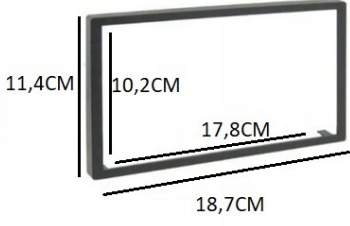

2x PORT USB

-AUX USB RCA

- WYSOKIEJ JAKOŚCI ODTWARZACZ MULTIMEDIALNY, KTÓRY ZAPEWNIĄ DOKONAŁĄ JAKOŚĆ DŹWIĘKU Z MOŻLIWOŚCIĄ PODŁĄCZENIA URZĄDZEŃ MULTIMEDIALNYCH USB AUX.
- KAMERA COFANIA
- PRZEDNIA KAMERA
- WZMACNIACZ
- REJESTRATOR JAZDY DVR USB
- DODATKOWE MONITORY
- **2X PORT USB** NA KABLU TYLNI PANEL

-WYMIARY:

- WYMIARY RADIA TO STANDARD 2DIN (WIELKOŚĆ DWÓCH RADII 1 DIN)
- SZEROKOŚĆ: 178MM
- WYSOKOŚĆ: 102MM
- GŁĘBOKOŚĆ: 47MM
- **-WYMIAR Z RAMKĄ:**
- SZEROKOŚĆ: 187MM
- WYSOKOŚĆ: 114MM