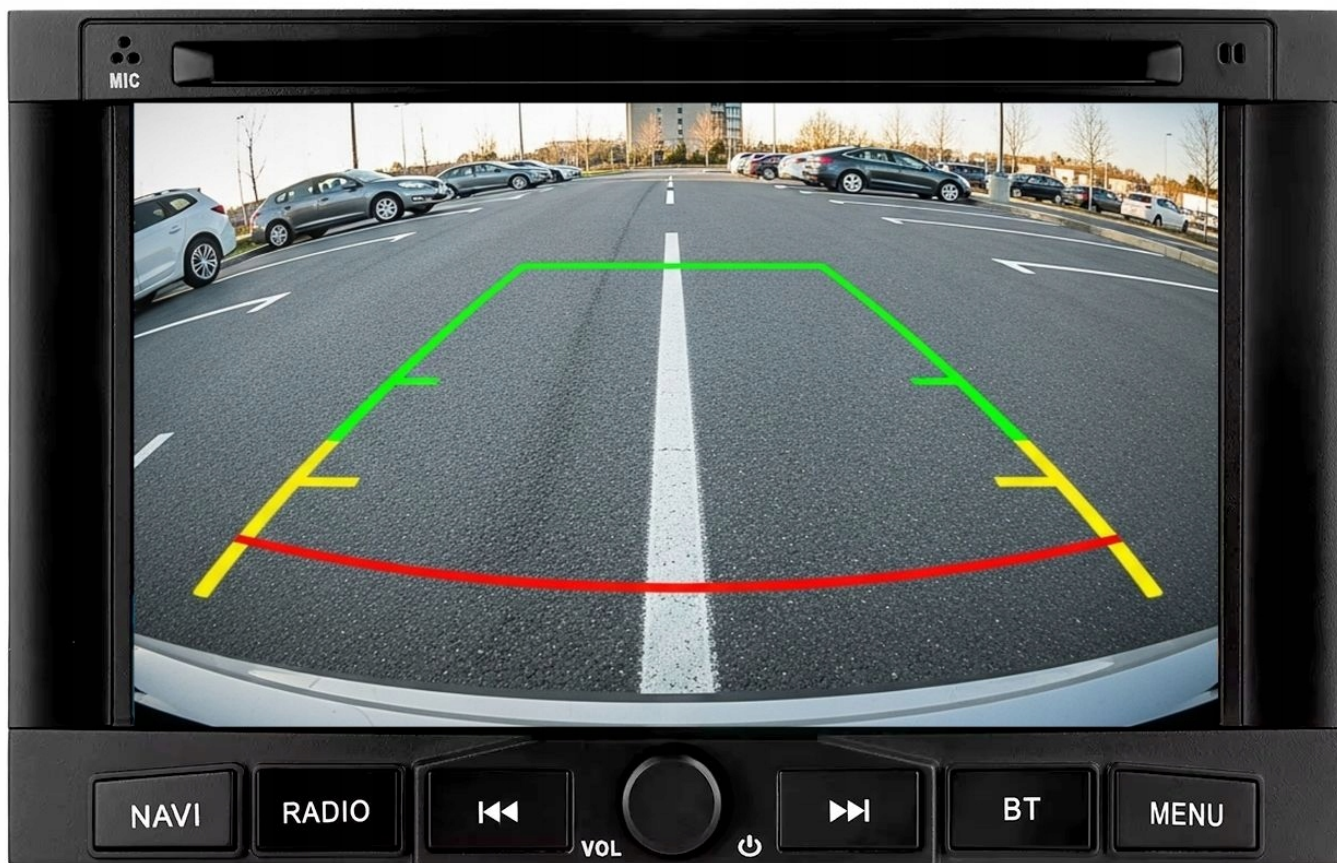

-KAMERA COFANIA:

- AUTOMATYCZNE URUCHOMIENIE KAMERY COFANIA PO WRZUCENIU BIEGU WSTECZNEGO NA PEWNO UŁATWIĄ PARKOWANIE NIE JEDNEMU KIEROWCY
- OBSŁUGA KAMER W WYSOKIEJ ROZDZIELCZOŚCI 1280X720P, 1920X1080P

☐AKCESORIUM DODATKOWE - BRAK W ZESTAWIE☐