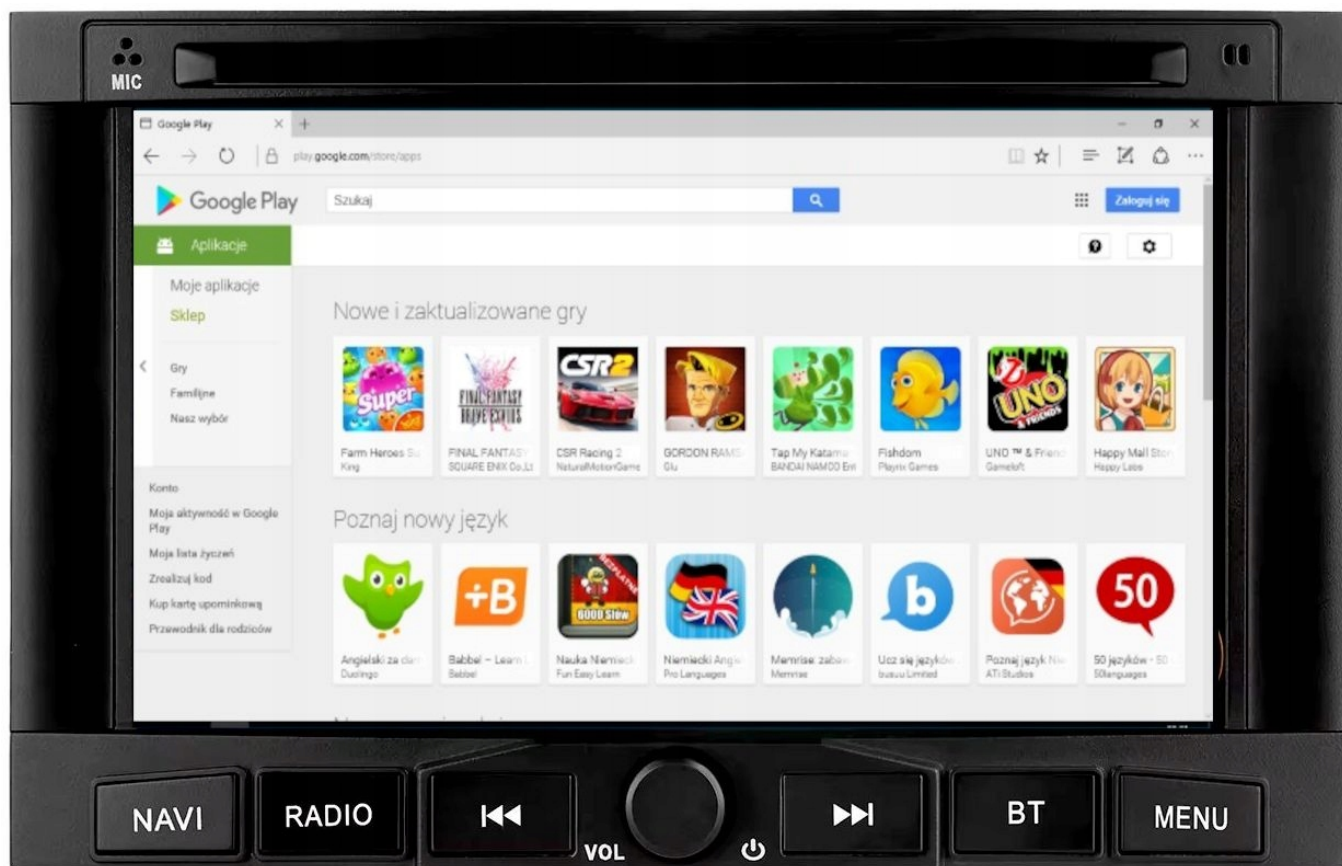

–WBUDOWANE WIFI

- MOŻLIWOŚĆ PRZEGLĄDANIA INTERNETU DZIĘKI WBUDOWANEMU WIFI
- WYSTARCZY UDOSTĘPNIĆ INTERNET Z TELEFONU ABY KORZYSTAĆ APLIKACJI INTERNETOWYCH:
- YOUTUBE
- SPOTIFY
- MAPY GOOGLE
- MOZILLA
- YANOSIK