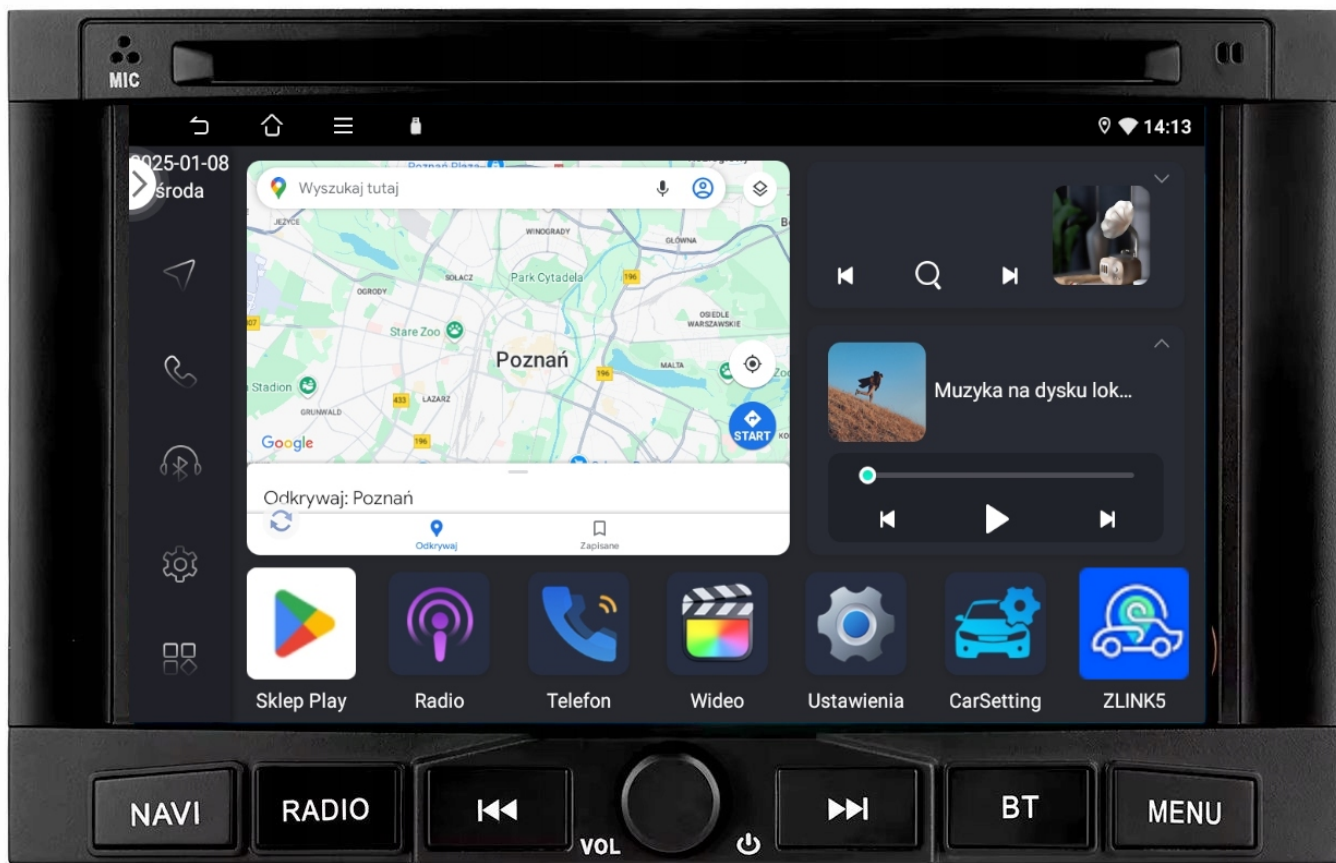

–ANDROID AUTO:

- TO APLIKACJA MOBILNA OPRACOWANA PRZEZ GOOGLE W CELU ODZWIERCIEDLENIA FUNKCJI URZĄDZENIA Z SYSTEMEM ANDROID, TAKIEGO JAK SMARTFON, NA PANELU RADIA. OBSŁUGA MAP GOOGLE, SPOTIFY, YOUTUBE

–AUTOLINK ANDROID:

- PO ZAINSTALOWANIU TEJ APLIKACJI W TWOIM SMARTFONIE MOŻESZ PRZERZUCIĆ OBRAZ DO RADIA 1:1. OBSŁUGA TELEFONU Z EKRANU RADIA. MOŻESZ KORZYSTAĆ Z DOWOLNYCH APLIKACJI W RADIU MAPY GOOGLE, YANOSIK, YOUTUBE, NETFLIX ORAZ WIELU INNYCH. MOŻLIWOŚĆ PODŁĄCZENIA POPRZEZ KABEL LUB POPRZEZ WIFI BEZPRZEWODOWO

–APPLE CAR PLAY IOS:

- APPLE CARPLAY TO FORMA LEPSZEJ INTEGRACJI SMARTFONA Z SAMOCHODEM. DZIĘKI POSIADANIU TEGO SYSTEMU WSZYSTKO ZDAJE SIĘ BYĆ PROSTSZE I BARDZIEJ INTUICYJNE. JEST TO STANDARD APPLE, KTÓRY UMOŻLIWIA, ABY RADIO SAMOCHODOWE LUB RADIOODTWARZACZ BYŁY WYŚWIETLACZEM I KONTROLEREM DLA URZĄDZENIA Z SYSTEMEM IOS. OPCJA JES DOSTĘPNA DLA WSZYSTKICH MODELACH IPHONE'ÓW (OD WERSJI 5 IOS 7.1)