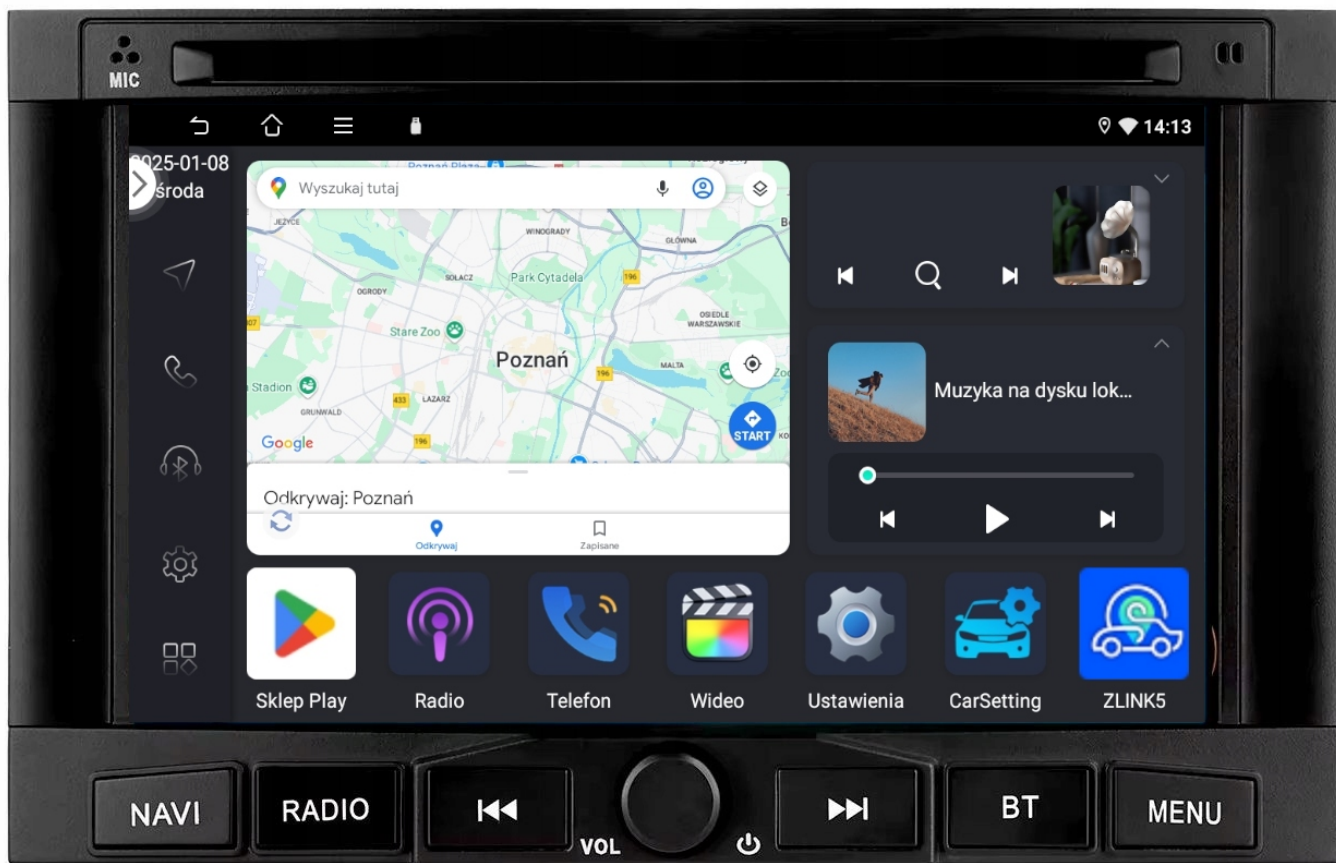

Cena	549,99 zł
Numer katalogowy	00000043/00000231
Kod producenta	Q8
Kod EAN	5904316110758

Opis produktu

RADIO NAWIGACJA SAMOCHODOWA PRZEZNACZONA DO SAMOCHODÓW MARKI

–PEUGEOT

–FIAT

–CITREON

- POLSKA WERSJA JĘZYKOWA SYSTEMU **ANDROID 13**
- RADIO **FM/AM/RDS**
- WYŚWIETLACZ DOTYKOWY **7 CALI**
- ROZDZIELCZOŚĆ EKRANU: **IPS1024X600 HD**
- POŁĄCZENIE **BLUETOOTH** - ODTWARZANIE MUZYKI Z YOUTUBE, SPOTIFY
- PORT **2XUSB**,
- MOC **4X45W**
- OBSŁUGA **CANBUS**
- NAWIGACJA **POLSKI - EUROPY** WGRANA W RADIU
- FUNKCJA **KAMERY COFANIA**
- MOŻLIWOŚĆ USTAWIENIA WŁASNEJ TAPETY
- PODŚWIETLENIE GUZIKÓW: **CZERWONE**
- OBSŁUGA **DAB+**
- OBSŁUGA **OBD2**
- RAM **2GB** ROM **64GB**
- PROCESOR **4 RDZENIOWYQUADCORE ALL 4X 1.2GHZ**

- ODTWARZACZ **FULL HD**
- STEROWANIE Z KIEROWNICY
- FUNKCJA REJESTRATORA JAZDY **DVR ANDROID**
- WBUDOWANE **WIFI**
- PODŁĄCZENIE **PLUG&PLAY**
- ANDROID AUTO: **BEZPRZEWODOWE**
- CARPLAY: **BEZPRZEWODOWE**
- STEROWANIE **GŁOSEM - ASYSTENT GOOGLE**

- JEŻELI W TWOIM AUCIE JEST PODWÓJNE ZŁĄCZE ANTENOWE DOKUP SEPARATORA FAKRA 2-1

–STEROWANIE Z KIEROWNICY

- RADIO OBSŁUGUJE ORYGINALNE STEROWANIE Z KIEROWNICY
- MODUŁ CANBUS W ZESTAWIE

–INFORMACJA DLA KUPUJĄCEGO

- PO ZAINSTALOWANIU TEJ APLIKACJI W TWOIM SMARTFONIE MOŻESZ PRZERZUCIĆ OBRAZ DO RADIA 1:1. OBSŁUGA TELEFONU Z EKRANU RADIA. MOŻESZ KORZYSTAĆ Z DOWOLNYCH APLIKACJI W RADIU MAPY GOOGLE, YANOSIK, YOUTUBE, NETFLIX ORAZ WIELU INNYCH. MOŻLIWOŚĆ PODŁĄCZENIA POPRZEZ KABEL LUB POPRZEZ WIFI BEZPRZEWODOWO