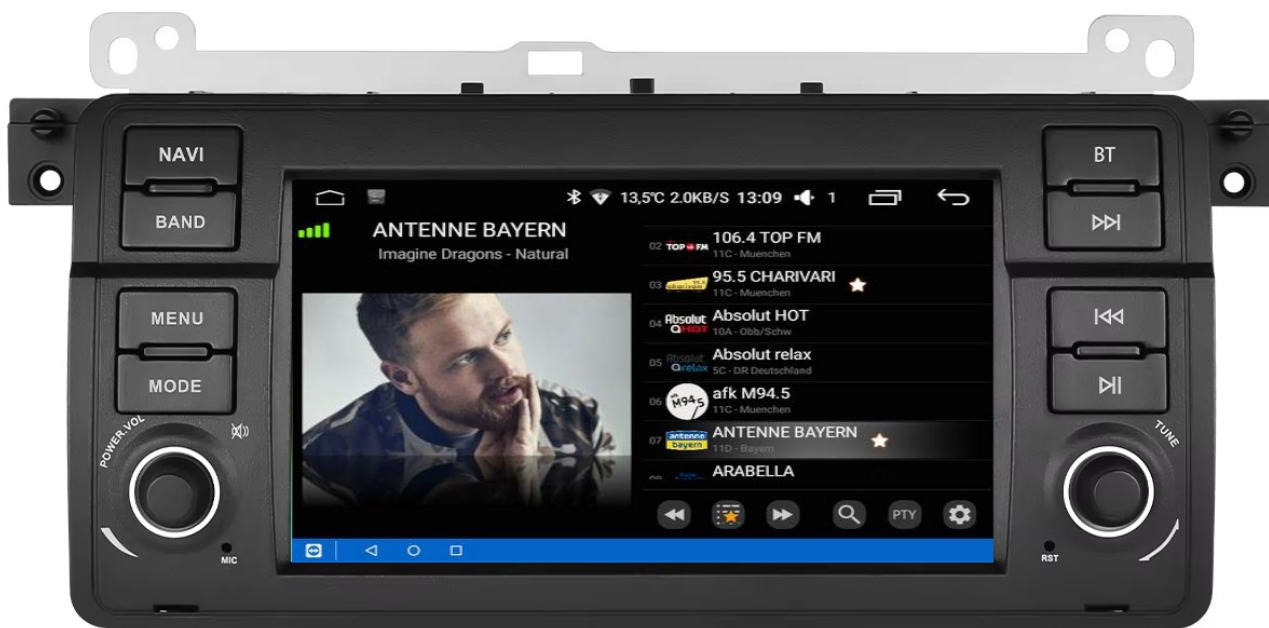

-DAB+

- RADIO CYFROWE DAB+ NOWA CYFROWA TECHNOLOGIA
- ŁATWOŚĆ ODNAJDYWANIA STACJI
- WYBORÓW DOKONUJE SIĘ PO NAZWACH STACJI, A NIE TYLKO CZĘSTOTLIWOŚCIACH
- WIĘKSZY WYBÓR KANAŁÓW
- NOWA TECHNOLOGIA ZNACZNIE POSZERZA UDOSTĘPNIANĄ OFERTĘ PROGRAMOWĄ
- ŁATWA OBSŁUGA NAWIGACJA OGRANICZA SIĘ DO JEDNEGO PRZYCISKU
- CZYSTY, BEZSZUMOWY DŹWIĘK, NIE ULEGA ZNIEKSZTAŁCENIOM I ZAKŁÓCENIOM, TAKŻE W RUCHU
- PLANOWANIE ODSŁUCHU
- POZWALA NA ZAPROGRAMOWANIE ODSŁUCHU LUB NAGRANIA AUDYCJI NAWET TYDZIEŃ PRZED ICH EMISJĄ
- POZWALA NA PRZESYŁANIE TEKSTÓW, OBRAZKÓW, POKAZÓW SLAJDÓW

☐**POTRZEBNY TUNER DAB+ (DO DOKUPIENIA NA NASZYCH AUKCJACH)**☐