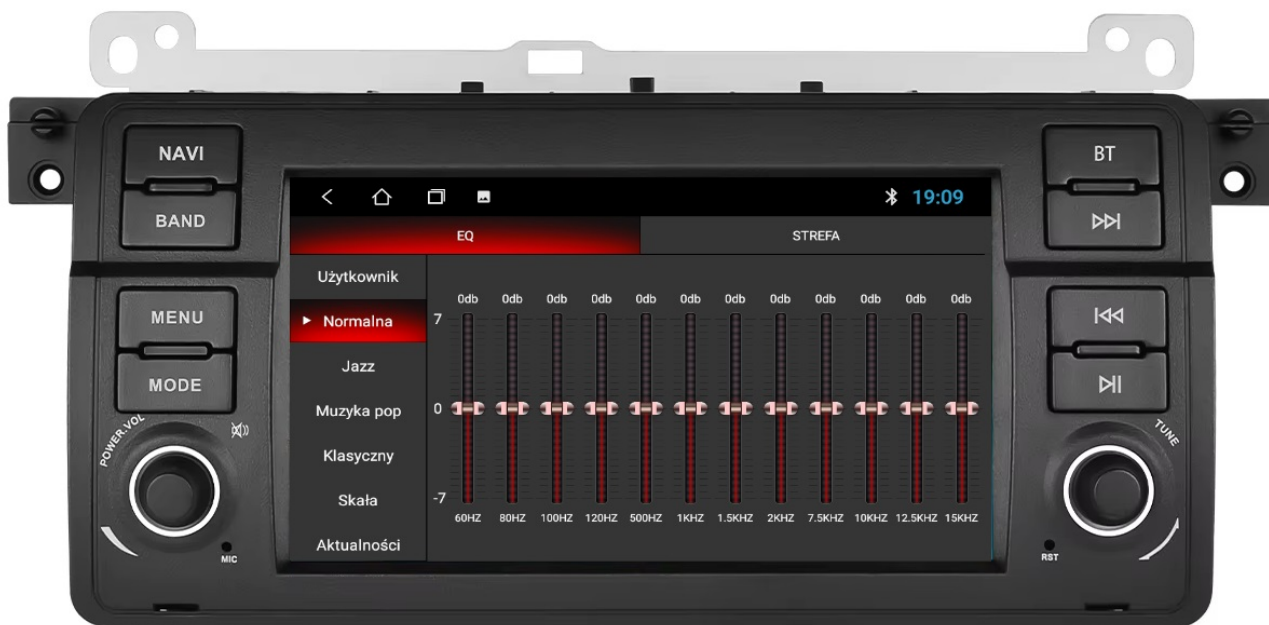

Opis produktu

RADIO NAWIGACJA SAMOCHODOWA PRZEZNACZONA DO SAMOCHODÓW MARKI

–BMW E46 1998-2005

- POLSKA WERSJA JĘZYKOWA SYSTEMU **ANDROID 12**
- RADIO **FM/AM/RDS**
- WYŚWIETLACZ DOTYKOWY **7 CALI**
- ROZDZIELCZOŚĆ EKRANU: **IPS 1024X600 HD**
- POŁĄCZENIE **BLUETOOTH** - ODTWARZANIE MUZYKI Z YOUTUBE, SPOTIFY
- PORT **2XUSB**,
- MOC **4X45W DSP EQ32**
- OBSŁUGA **CANBUS**
- NAWIGACJA
- FUNKCJA **KAMERY COFANIA**
- MOŻLIWOŚĆ USTAWIENIA WŁASNEJ TAPETY
- PODŚWIETLENIE GUZIKÓW CZERWONE
- OBSŁUGA **DAB+**
- OBSŁUGA **OBD2**
- RAM **4GB** ROM **64GB**
- PROCESOR **4+4 CROTEX A53 2.0GHz**
- ODTWARZACZ **FULL HD**
- STEROWANIE Z KIEROWNICY
- FUNKCJA REJESTRATORA JAZDY **DVR ANDROID**
- WBUDOWANE **WIFI**

- STEROWANIE GŁOSEM - ASYSTENT GOOGLE
- **ANDROID AUTO** BEZPRZEWODOWE
- **CARPLAY** BEZPRZEWODOWY

→DEDKOWANE

☐BMW E46 1998-2005

→OBSŁUGA STEROWANIA Z KIEROWNICY

→PASUJE W MIEJSCE FABRYCZNEGO RADIA 1 DO 1

→WYCIĄGAMY STARE RADIO NOWE MONTUJE W JEGO MIEJSCE

→JEŻELI W TWOIM AUCIE BYŁA FABRYCZNA NAWIGACJA, MUSISZ DOKUPIĆ MULTIMEDIALNY KABEL W CENIE 250ZŁ. PODŁĄCZENIE RADIA ZNAJDUJE SIĘ W BAGAŻNIKU

→NIE OBSŁUGUJE FABRYCZNEGO NAGŁOŚNIENIA DSP NA SAMYM ŚWIATŁOWODZIE

→STEROWANIE Z KIEROWNICY

- RADIO OBSŁUGUJE ORYGINALNE STEROWANIE Z KIEROWNICY
- MODUŁ CANBUS W ZESTAWIE

→INFORMACJA DLA KUPUJĄCEGO

- W RADIU MOŻE, NIE MUSI, WYSTĄPIĆ GORSZY ODBIÓR RADIA FM NIŻ NA FABRYCZNYM RADIU. ZALECAMY KORZYSTANIE Z APLIKACJI INTERNETOWYCH: RADIO INTERNETOWE, YOUTUBE, SPOTIFY, TIDAL
- W NASZEJ OFERCIE ZNAJDĄ PAŃSTWO RÓWNIŻ PRODUKTY PREMIUM Z DUŻO LEPSZYMI PARAMETRAMI. MODELE DZIAŁAJĄ BARDZO SZYBKO I SPRAWNIE. WERSJE 6GB/128GB 8GB/128GB 8GB/256GB