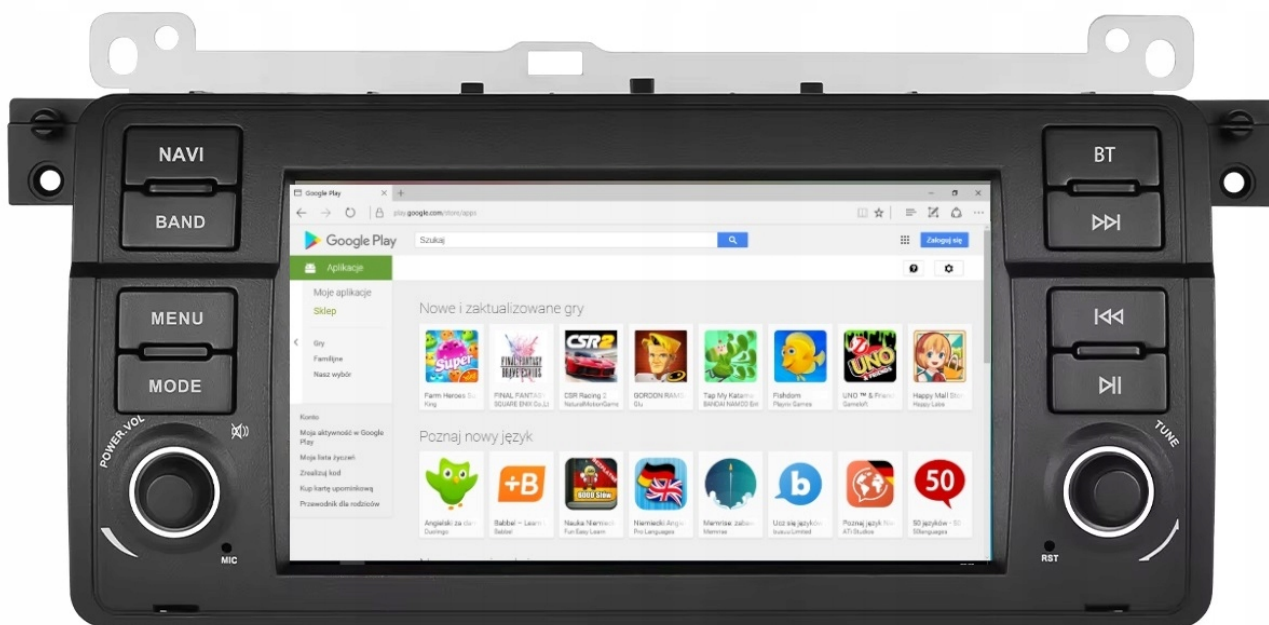

-INTERFEJS DIAGNOSTYCZNY ANDROID ELM327 OBD2

- INTERFEJS UMOŻLIWIA ŁATWĄ DIAGNOSTYKĘ TWOJEGO SAMOCHODU.
- DZIĘKI TEMU URZĄDZENIU, SZYBKO I SPRAWNIE SPRAWDZISZ PARAMETRY SAMOCHODU, USUNIESZ BŁĘDY, WPROWADZISZ KOREKTY ITP.

☐OPCJA DO ZAKUPIENIA NA NASZYCH AUKCJACH☐