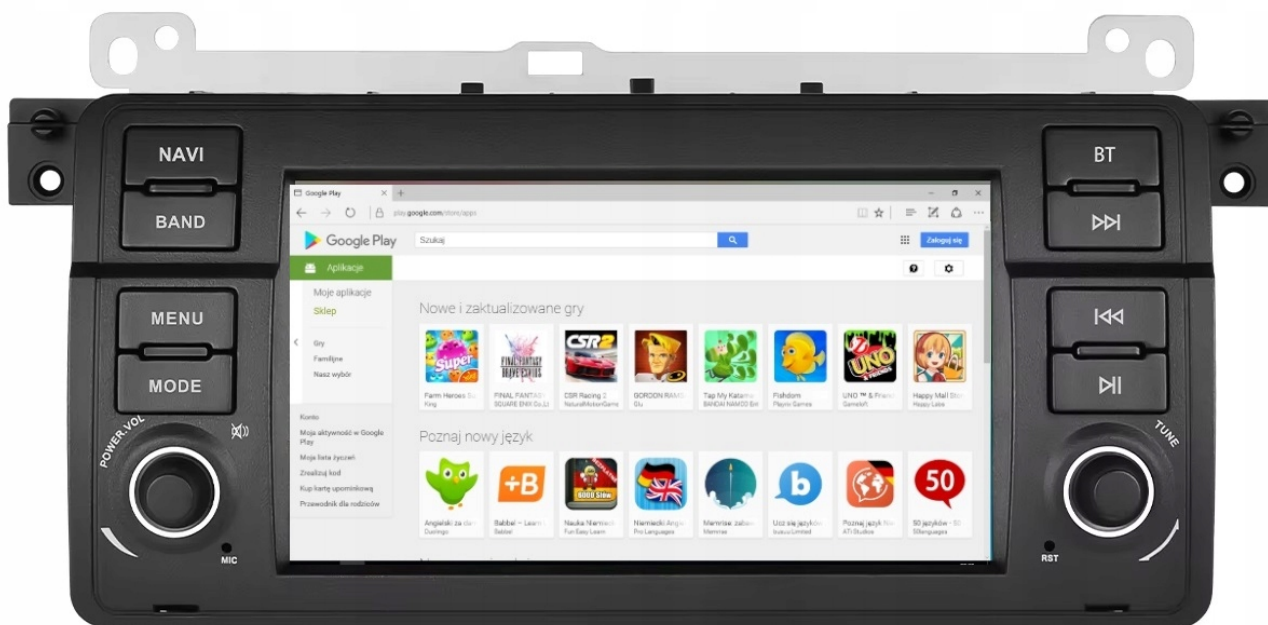

-INTERFEJS DIAGNOSTYCZNY ANDROID ELM327 OBD2

- INTERFEJS UMOŻLIWIA ŁATWĄ DIAGNOSTYKĘ TWOJEGO SAMOCHODU.
- DZIĘKI TEMU URZĄDZENIU, SZYBKO I SPRAWNIE SPRAWDZISZ PARAMETRY SAMOCHODU, USUNIESZ BŁĘDY, WPROWADZISZ KOREKTY ITP.

☐OPCJA DO ZAKUPIENIA NA NASZYCH AUKCJACH☐