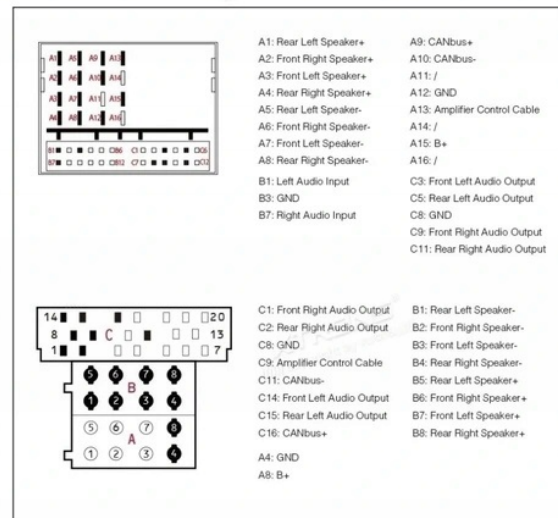

Dla Audi A4 B6 (8E/8 H) (2000-2006),
Dla A4 B6 (8E/8 H) (2004-2008),
Dla A4 B6 (8E/8 H) (2005-2008),
Dla S4 B6 (8E/8 H) (2003-2005),
Dla RS4 (2002-2008),
Dla RS4 B7 (8E) (2006-2008)