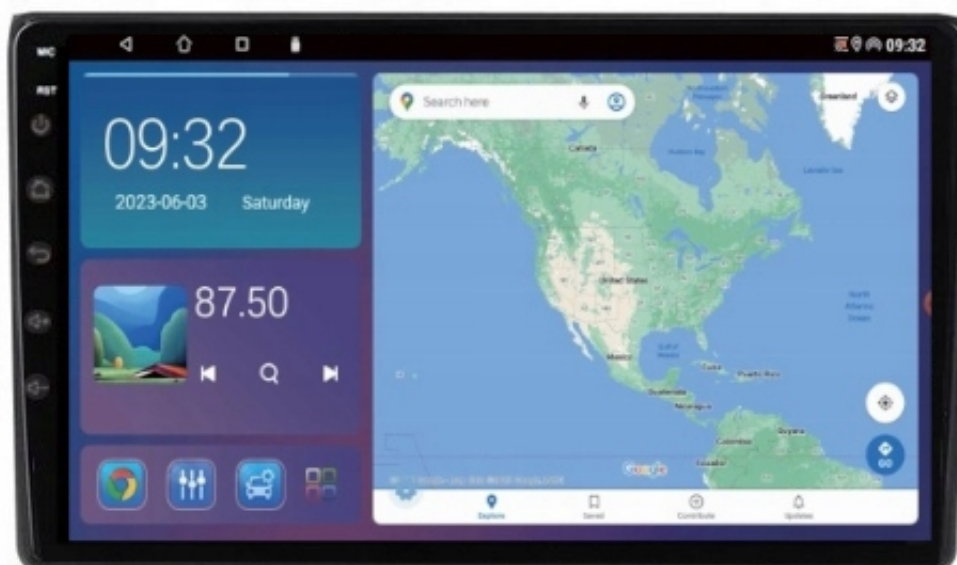

→ZESTAW ZAWIERA:

- ☐ RADIO ANDROID
- ☐ INSTRUKCJĘ OBSŁUGI W JĘZYKU POLSKIM (W FORMIE ELEKTRONICZNEJ WGRANA W RADIO W PDF
- ☐ REDUKCJĘ ANTENY
- ☐ MODUŁ CANBUS
- ☐ ZŁĄCZE KAMERY COFANIA
- ☐ KABEL ZASILAJĄCY PLUG&PLAY
- ☐ KABEL USB 2X
- ☐ ANTENĘ GPS
- ☐ ZŁĄCZA RCA