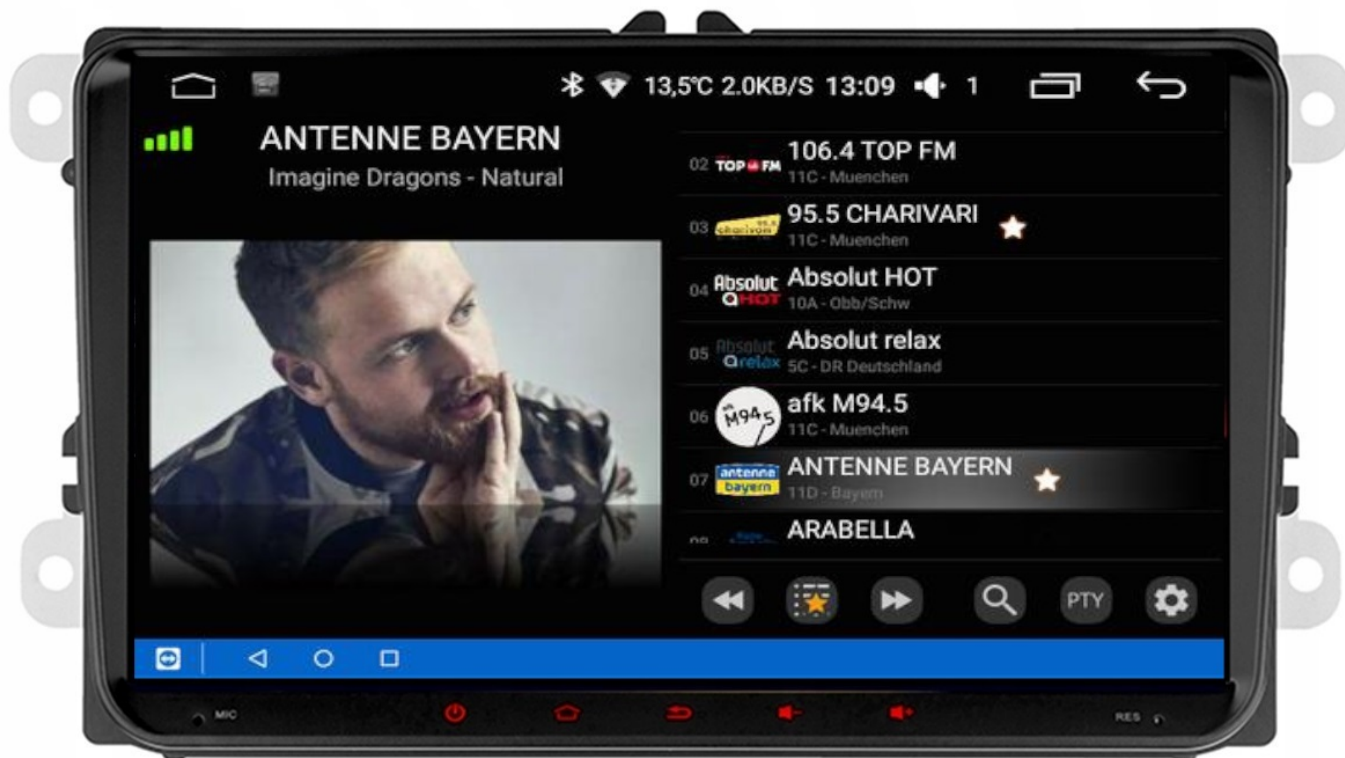

- WIFI 2.4GHz 5GHz

→DAB+

- RADIO CYFROWE DAB+ NOWA CYFROWA TECHNOLOGIA
- ŁATWOŚĆ ODNAJDYWANIA STACJI
- WYBORÓW DOKONUJE SIĘ PO NAZWACH STACJI, A NIE TYLKO CZĘSTOTLIWOŚCIACH
- WIĘKSZY WYBÓR KANAŁÓW
- NOWA TECHNOLOGIA ZNACZNIE POSZERZA UDOSTĘPNIANĄ OFERTĘ PROGRAMOWĄ
- ŁATWA OBSŁUGA NAWIGACJĄ OGRANICZA SIĘ DO JEDNEGO PRZYCISKU
- CZYSTY, BEZSZUMOWY DŹWIĘK, NIE ULEGA ZNIEKSZTAŁCENIOM
- I ZAKŁÓCENIOM, TAKŻE W RUCHU
- PLANOWANIE ODSŁUCHU
- POZWALA NA ZAPROGRAMOWANIE ODSŁUCHU LUB NAGRANIA AUDYCJI NAWET TYDZIEŃ PRZED ICH EMISJĄ
- POZWALA NA PRZESYŁANIE TEKSTÓW, OBRAZKÓW, POKAZÓW SLAJDÓW

☐POTRZEBNY TUNER DAB+ (DO DOKUPIENIA NA NASZYCH AUKCJACH)☐