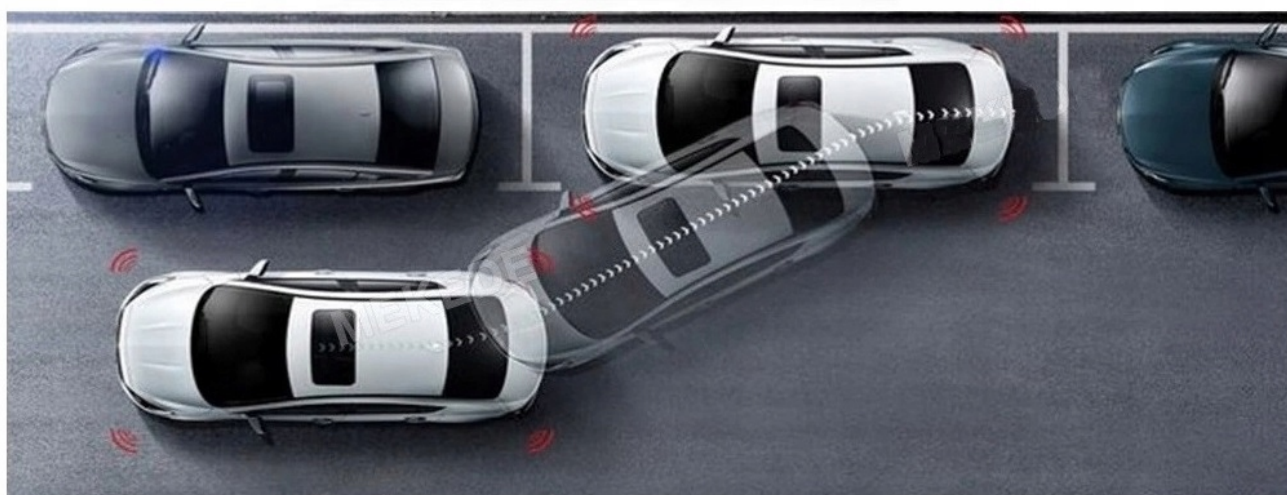

–KAMERA COFANIA

- AUTOMATYCZNE URUCHOMIENIE KAMERY PO WRZUCENIU BIEGU WSTECZNEGO
- OBSŁUGA KAMER CVBS AHD
- ZNACZNIE ŁATWIEJSZY SYSTEM PARKOWANIA
- WYŚWIETLANE FABRYCZNE CZUJNIKI PARKOWANIA NA EKRANIE RADIA (TYLKO RADIA Z FABRYCZNĄ OPCJĄ)

□W TEJ OFERCIE KAMERA JEST W ZESTAWIE Z OKABLOWANIEM□