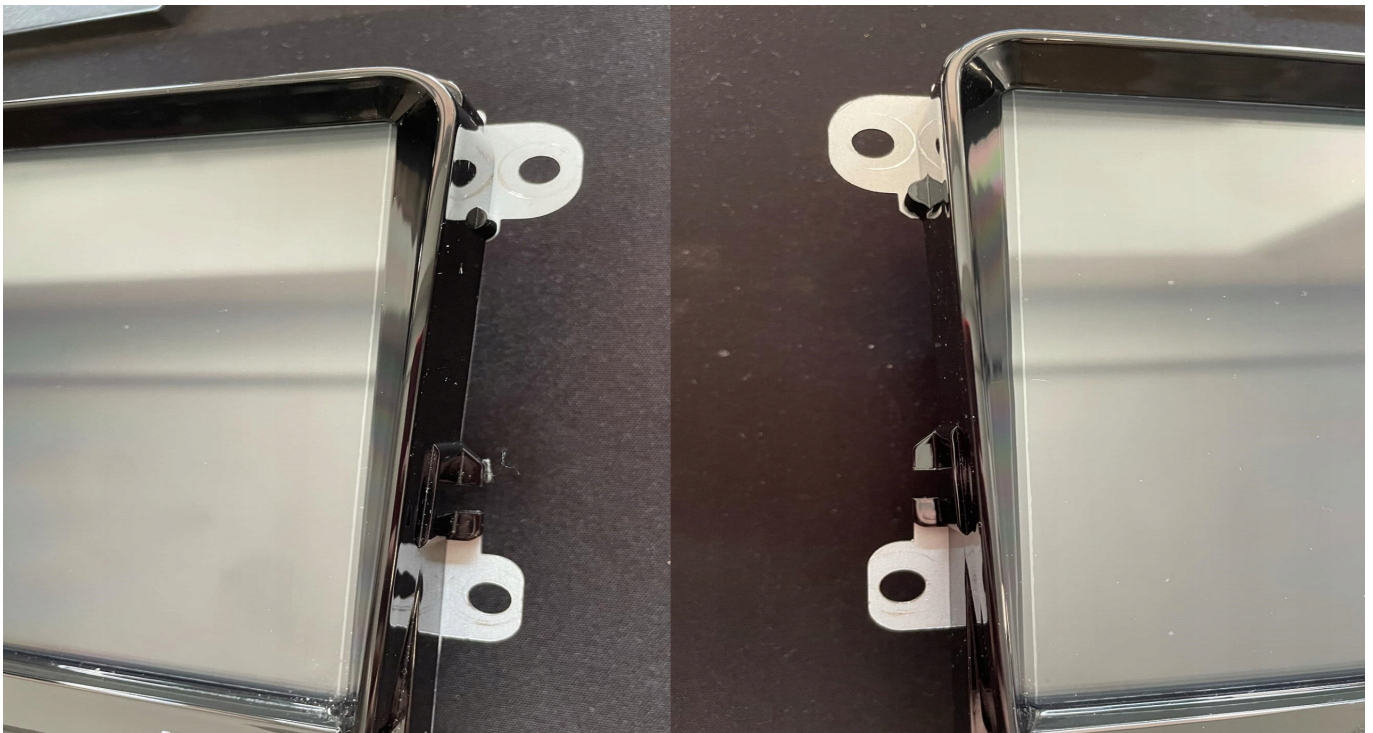

Cena	729,99 zł
Numer katalogowy	197/56/NOT
Kod producenta	Q9 197 VW/SKODA/SEAT
Kod EAN	5907097303302
EAN (GTIN)	5907097303302

Opis produktu

☐ RADIO PO ZWROCIE, POSIADA ŚLADY PO ŚRUBKACH NA UCHWYTACH MONTAŻOWYCH. EKRAN ZABEZPIECZONY FOLIĄ, ZESTAW JEST W PEŁNI KOMPLETNY I SPRAWNY. ☐