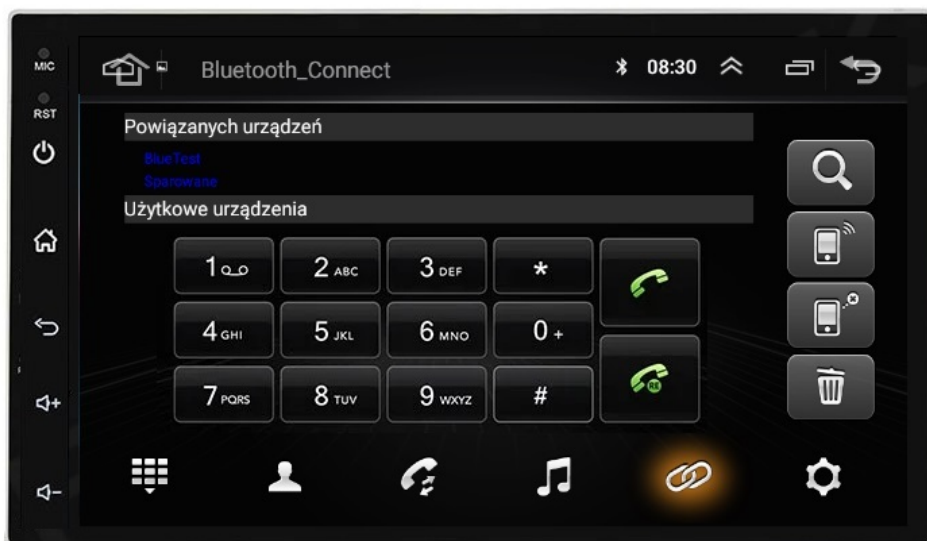

→WYMIAR

RADIO DOPASOWANE JEST WRAZ Z RAMKĄ POD FABRYCZNY OTWÓR W AUCIE.

PASUJE DO WERSJI ZE STANDARDOWYM RADIEM BEZ NAWIGACJI

RADIO OBSŁUGUJE STEROWANIE Z KIEROWNICY BEZ DODATKOWYCH ADAPTERÓW

ZWRÓĆ UWAGĘ NA ZŁĄCZE ANTENOWE WYSTĘPUJĄ RÓŻNE WERSJE ZŁĄCZY

→WBUDOWANE WIFI

→WBUDOWANY MODEM NA KARTĘ SIM

→BLUETOOTH 4.0+

- ZESTAW GŁOŚNOMÓWIĄCY Z WBUDOWANYM ORAZ ZEWNĘTRZNY MIKROFONEM = BARDZO DOBRA JAKOŚĆ ROZMÓW
- ROZMOWY TELEFONICZNE,
- KSIĄŻKA KONTAKTÓW,
- KLAWIATURA NUMERYCZNA,
- ODBIERANIE-WYKONYWANIE POŁĄCZEŃ Z PANELU RADIA.
- ODTWARZANIE MUZYKI Z TELEFONU (YOUTUBE, SPOTIFY, INTERNET)
- OBSŁUGA SYSTEM ANDROID/ iOS