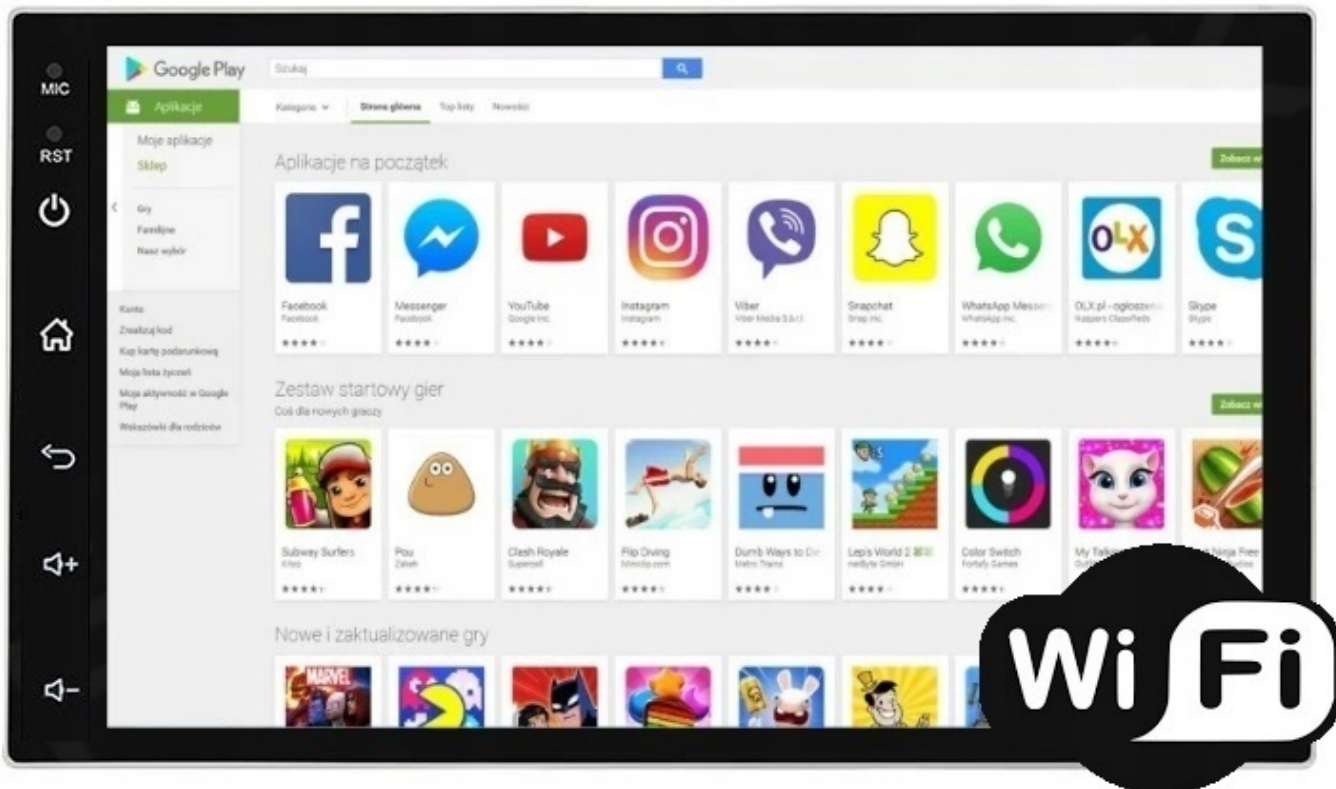

Support 1080P video

RM RMVB MP4
 FLV MKV 3GP
 AVI ASF SWF
 MP1 MP2

-ODTWARZACZ FILMÓW

- ROZBUDOWANY ODTWARZACZ FILMÓW Z OBSŁUGĄ W JAKOŚCI FULL HD
- ROZDZIELCZOŚĆ EKRANU 1024X600
- OBSŁUGA YOUTUBE, FILMÓW MP4, MP5, AVI
- DYNAMICZNY KONTRAST
- GŁĘBIA KOLORU

→NAWIGACJA:

- WGRANE MAPY GOOGLE
- ANTENA GPS W ZESTAWIE DO NAWIGACJI OFFLINE

→MOŻLIWOŚĆ KORZYSTANIA Z TAKICH NAWIGACJI JAK:

- MAPY GOOGLE
- YANOSIK
- AUTOMAPA
- HERE
- iGO
- SYGIC

DARMOWE NAWIGACJE DO POBRANIA ZE SKLEP PLAY