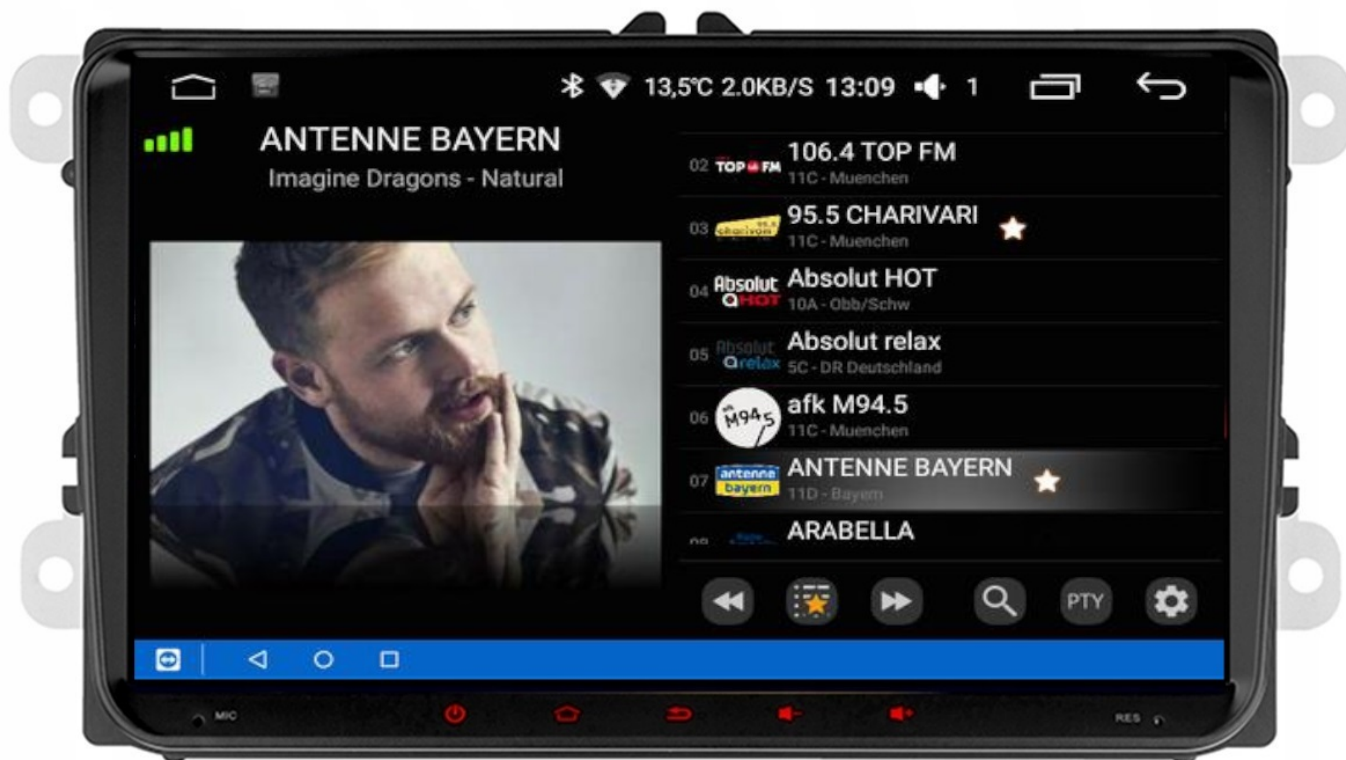

-DAB+

- RADIO CYFROWE DAB+ NOWA CYFROWA TECHNOLOGIA
- ŁATWOŚĆ ODNAJDYWANIA STACJI
- WYBORÓW DOKONUJE SIĘ PO NAZWACH STACJI, A NIE TYLKO CZĘSTOTLIWOŚCIACH
- WIĘKSZY WYBÓR KANAŁÓW
- NOWA TECHNOLOGIA ZNACZNIE POSZERZA UDOSTĘPNIANĄ OFERTĘ PROGRAMOWĄ
- ŁATWA OBSŁUGA NAWIGACJA OGRANICZA SIĘ DO JEDNEGO PRZYCISKU
- CZYSTY, BEZSZUMOWY DŹWIĘK, NIE ULEGA ZNIEKSZTAŁCENIOM
- I ZAKŁÓCENIOM, TAKŻE W RUCHU
- PLANOWANIE ODSŁUCHU
- POZWALA NA ZAPROGRAMOWANIE ODSŁUCHU LUB NAGRANIA AUDYCJI NAWET TYDZIEŃ PRZED ICH EMISJĄ
- POZWALA NA PRZESYŁANIE TEKSTÓW, OBRAZKÓW, POKAZÓW SLAJDÓW

☐**POTRZEBNY TUNER DAB+ (DO DOKUPIENIA NA NASZYCH AUKCJACH)**☐