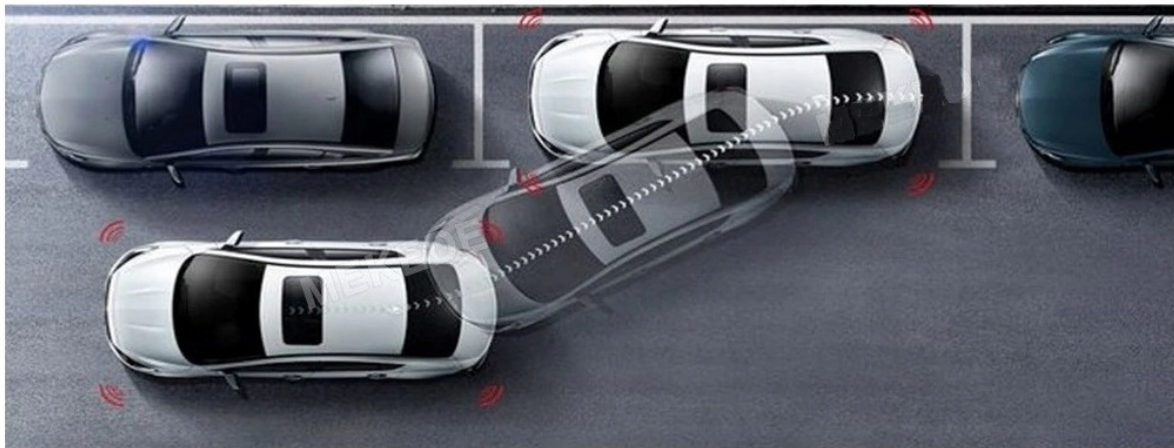

AUTOMATYCZNE URUCHAMIANIE KAMERY COFANIA PO WRZUCENIU BIEGU WSTECZNEGO, SYSTEM KOMPATYBILNY Z ORYGINALNYMI CZUJNIKAMI COFANIA