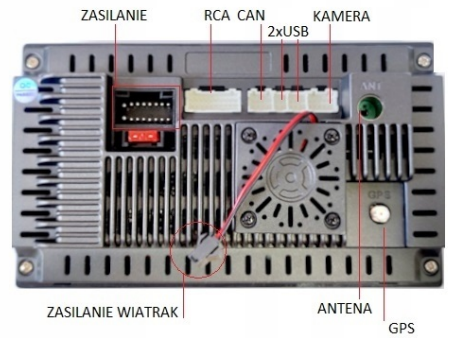

RCA KABLE

- ① RCA L OUT
- ② RCA R OUT
- ③ AUX R IN
- ④ AUX L IN
- ⑥ VIDEO IN
- ⑦ SUBWOOFER
- ⑧ ANTENA +12V
- ⑨ MIKROFON
- ⑫ KAMERA COFANIA

- 13 ANTENA WIFI
- 14 ANTENA BT

2x PORT USB

-AUX USB RCA

- WYSOKIEJ JAKOŚCI ODTWARZACZ MULTIMEDIALNY, KTÓRY ZAPEWNIĄ DOKONAŁĄ JAKOŚĆ DŹWIĘKU Z MOŻLIWOŚCIĄ PODŁĄCZENIA URZĄDZEŃ MULTIMEDIALNYCH USB AUX.
- KAMERA COFANIA
- PRZEDNIA KAMERA
- WZMACNIACZ
- **2X PORT USB** NA KABLU TYLNI PANEL