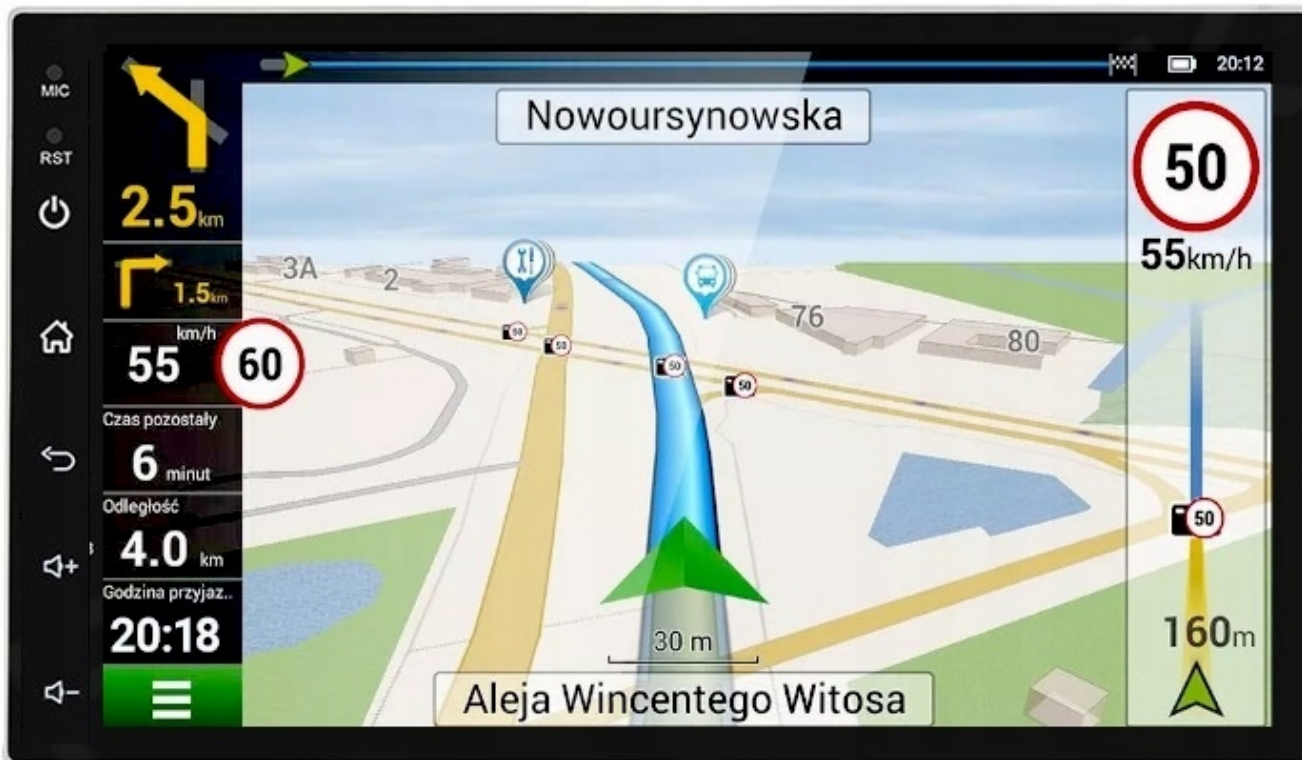

-OBD2

- OBSŁUGA INTERFEJSU ELM327 OBD2 - KASOWANIE ODCZYTYWANIE BŁĘDÓW, PODGLĄD PARAMETRÓW PRACY SILNIKA NA ŻYWO.

☐DO DOKUPIENIA NA NASZYCH AUKCJACH☐

-NAWIGACJA:

- NAWIGACJE DO POBRANIA ZE SKLEP PLAY
- W RADIU WGRANE SĄ MAPY GOOGLE
- ZALECAMY KORZYSTANIE Z NAWIGACJI POPRZEZ ANDROID **AUTO/CARPLAY** CO ZDECYDOWANIE POPRAWIA SZYBKOŚĆ OBSŁUGI APLIKACJI ORAZ USTAWIENIA TRASY DODATKOWO WYŚWIETLA BIEŻĄCE INFORMACJE O KORKACH ANALIZUJĄC CZAS DOJAZDU, WYMAGANE POŁĄCZENIE Z TELEFONEM
- ANTENA GPS W ZESTAWIE DO NAWIGACJI OFFLINE
- MOŻLIWOŚĆ KORZYSTANIA Z TAKICH NAWIGACJI JAK:
 - YANOSIK
 - MAPY GOOGLE
 - AUTOMAPA
 - HERE
 - iGO

iPhone 3. IOS MIRROR PRZESYŁANIE OBRAZU Z IPHONA ZA POMOCĄ KABLA (BEZ OBSŁUGI Z PANELU RADIA)

iPhone 1. CAR PLAY OBSŁUGA EKRANU Z PANELU RADIA STEROWANIE TELEFONEM Z PANELU RADIA

Android 4. AUTO LINK PRZESYŁANIE OBRAZU 1:1 Z TELEFONU (ZAINSTALUJ APLIKACJE W TELEFONIE)