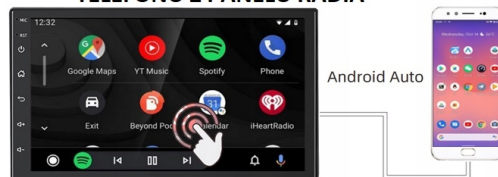

iPhone 3. IOS MIRROR PRZESYŁANIE OBRAZU Z IPHONA ZA POMOCĄ KABLA (BEZ OBSŁUGI Z PANELU RADIA)

iPhone 1. CAR PLAY OBSŁUGA EKRANU Z PANELU RADIA STEROWANIE TELEFONEM Z PANELU RADIA

Android 4. AUTO LINK PRZESYŁANIE OBRAZU 1:1 Z TELEFONU (ZAINSTALUJ APLIKACJE W TELEFONIE)

Android 2. ANDROID AUTO OBSŁUGA TELEFONU Z PANELU RADIA

OBSŁUGA TELEFONU Z POZycji RADIA

→ANDROID AUTO:

- TO APLIKACJA MOBILNA OPRACOWANA PRZEZ GOOGLE W CELU ODZWIERCIEDLENIA FUNKCJI URZĄDZENIA Z SYSTEMEM ANDROID, TAKIEGO JAK SMARTFON, NA PANELU RADIA. OBSŁUGA MAP GOOGLE, SPOTIFY, YOUTUBE