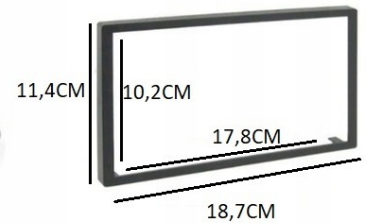

RCA KABLE

- ① RCA L OUT
- ② RCA R OUT
- ③ AUX R IN
- ④ AUX L IN
- ⑥ VIDEO IN
- ⑦ SUBWOOFER
- ⑧ ANTENA +12V
- ⑨ MIKROFON
- ⑫ KAMERA COFANIA

- 13 ANTENA WIFI
- 14 ANTENA BT

2x PORT USB

-AUX USB RCA

- WYSOKIEJ JAKOŚCI ODTWARZACZ MULTIMEDIALNY, KTÓRY ZAPEWNIĄ DOKONAŁĄ JAKOŚĆ DŹWIĘKU Z MOŻLIWOŚCIĄ PODŁĄCZENIA URZĄDZEŃ MULTIMEDIALNYCH USB AUX.
- KAMERA COFANIA
- PRZEDNIA KAMERA
- WZMACNIACZ
- **2X PORT USB** NA KABLU TYLNI PANEL