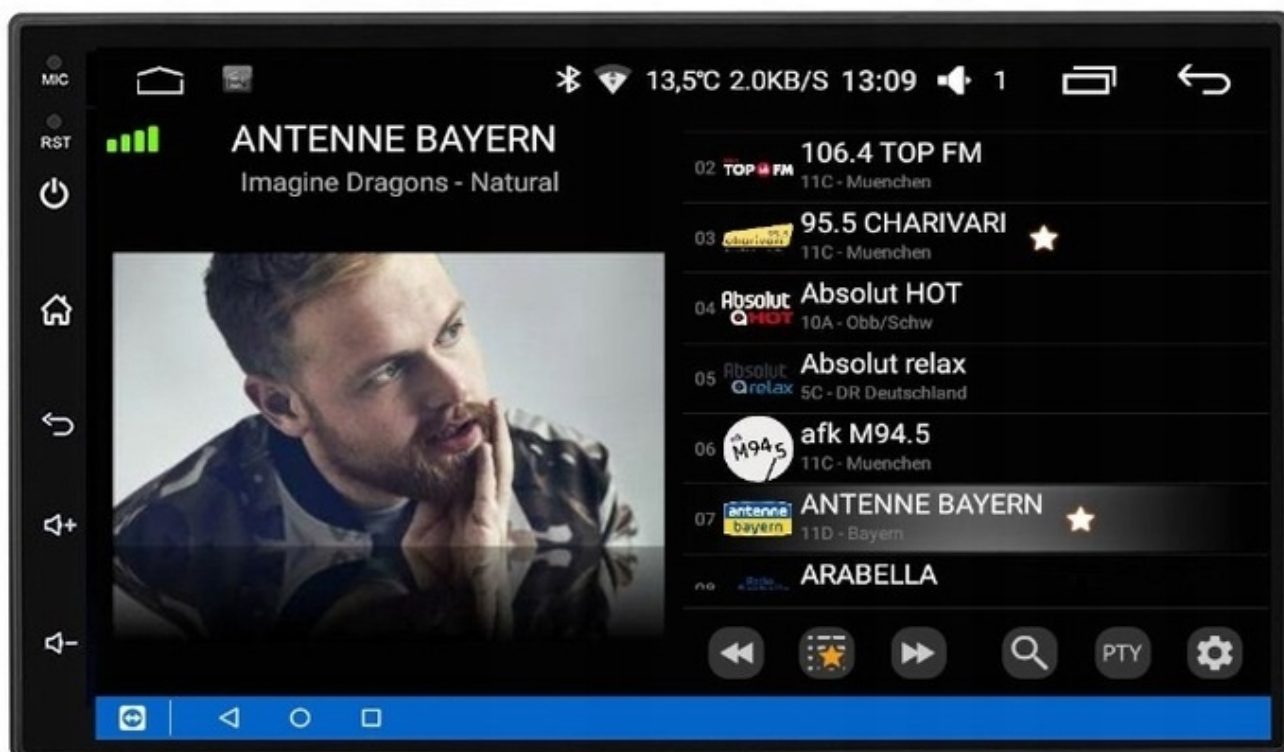

☐ZALECAMY KORZYSTANIE Z RADIA INTERNETOWEGO, ZWYKŁE RADIO FM MOŻE MIEĆ NIESTABILNY ODBIÓR - ZALEŻNE OD INSTALACJI W AUCIE☐

→INTERFEJS DIAGNOSTYCZNY ANDROID ELM327 OBD2

- INTERFEJS UMOŻLIWIA ŁATWĄ DIAGNOSTYKĘ TWOJEGO SAMOCHODU. DZIĘKI TEMU URZĄDZENIU, SZYBKO I SPRAWNIE SPRAWDZISZ PARAMETRY SAMOCHODU, USUNIESZ BŁĘDY, WPROWADZISZ KOREKTY ITP.

☐OPCJA DO ZAKUPIENIA NA NASZYCH AUKCJACH☐