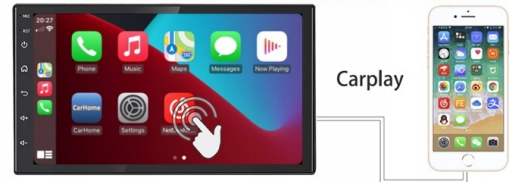

- PO ZAINSTALOWANIU TEJ APLIKACJI W TWOIM SMARTFONIE MOŻESZ PRZERZUCIĆ OBRAZ DO RADIA 1:1. OBSŁUGA TELEFONU Z EKRANU RADIA. MOŻESZ KORZYSTAĆ Z DOWOLNYCH APLIKACJI W RADIU MAPY GOOGLE, YANOSIK, YOUTUBE, NETFLIX ORAZ WIELU INNYCH. MOŻLIWOŚĆ PODŁĄCZENIA POPRZEZ KABEL LUB POPRZEZ WIFI BEZPRZEWODOWO

-APPLE CAR PLAY IOS:

- APPLE CARPLAY TO FORMA LEPSZEJ INTEGRACJI SMARTFONA Z SAMOCHODEM. DZIĘKI POSIADANIU TEGO SYSTEMU WSZYSTKO ZDAJE SIĘ BYĆ PROSTSZE I BARDZIEJ INTUICYJNE. JEST TO STANDARD APPLE, KTÓRY UMOŻLIWIA, ABY RADIO SAMOCHODOWE LUB RADIOODTWARZACZ BYŁY WYŚWIETLACZEM I KONTROLEREM DLA URZĄDZENIA Z SYSTEMEM IOS. OPCJA JES DOSTĘPNA DLA WSZYSTKICH MODELACH IPHONE'ÓW (OD WERSJI 5 IOS 7.1)

iPhone 3. IOS MIRROR PRZESYŁANIE OBRAZU Z IPHONA ZA POMOCĄ KABLA (BEZ OBSŁUGI Z PANELU RADIA)

iPhone 1. CAR PLAY OBSŁUGA EKRANA Z PANELU RADIA STEROWANIE TELEFONEM Z PANELU RADIA

Android 4. AUTO LINK PRZESYŁANIE OBRAZU 1:1 Z TELEFONU (ZAINSTALUJ APLIKACJE W TELEFONIE)