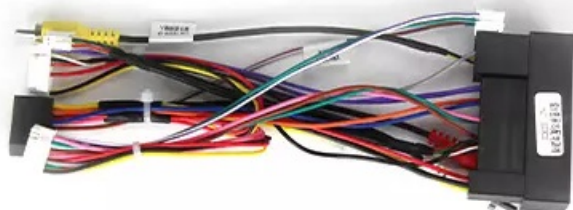

Support 1080P video

- RM
- RMVB
- MP4
- FLV
- MKV
- 3GP
- AVI
- ASF
- SWF
- MP1
- MP2

HYUNDAI IX35 2009-2015

-WYMIARY

- RADIO PASUJE IDEALNIE W MIEJSCE STAREGO RADIA BEZ FABRYCZNEJ NAWIGACJI I WZMACNIACZY TYPU INFINITY
- W ZESTAWIE Z RAMKĄ MOCUJĄCĄ
- WYCIĄGAMY STARE RADIO NOWE MONTUJE W JEGO MIEJSCE
- NIE PASUJE DO WERSJI Z FABRYCZNĄ NAWIGACJĄ
- NIE PASUJE DO WERSJI Z FABRYCZNYM WZMACNIACZEM
- NIE OBSŁUGUJE FABRYCZNEJ KAMERY COFANIA
- W PRZYPADKU WW WERSJI SPRAWDŹ KOSTKI PODŁĄCZENIOWE, KONIECZNOŚĆ DOKUPIENIA MODUŁU CANBUS 250ZŁ