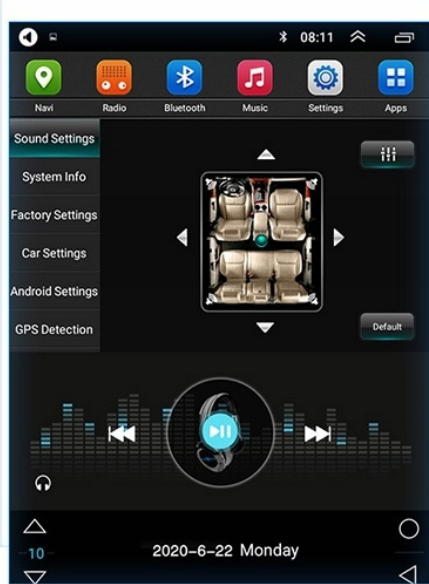

-SYSTEM NAWIGACYJNY

- W RADIU ZAINSTALOWANE SA AKTUALNE POLSKIE MAPY Z POLSKIM KOMENTARZEM ORAZ MENU.
- MOŻLIWOŚĆ NAWIGACJI OFFLINE - IGO
- MOŻLIWOŚĆ NAWIGACJI ONLINE MAPY GOOGLE, YANOSIK (WYMAGANY INTERNET)
- MOŻLIWOŚĆ ZAINSTALOWANA DOWOLNEJ NAWIGACJI W RADIU
- ANTENA GPS W ZESTAWIE

-FUNKCJE:

- RADIO FM/AM
- ODTWARZACZ MP3, FILMÓW FULL HD 4K, YOUTUBE
- PRZEGLĄDARKA INTERNETOWA
- OBSŁUGA RADIA DAB+ (WYMAGANY TUNER)
- OBSŁUGA OBD2 (DOSTĘPNE NA NASZYCH AUKCJACH)
- BIAŁE PODŚWIETLENIE GUZIKÓW
- MOŻLIWOŚĆ PODŁĄCZENIE DODATKOWYCH MONITORÓW
- SKLEP PLAY MOŻLIWOŚĆ INSTALOWANIA DOWOLNYCH APLIKACJI GIER
- NAWIGACJA: MAPY GOOGLE, YANOSIK, IGO
- ASYSTENT GOOGLE
- MIRROR LINK
- MOŻLIWOŚĆ ZMIANY USTAWIENIA GŁÓWNEGO MENU