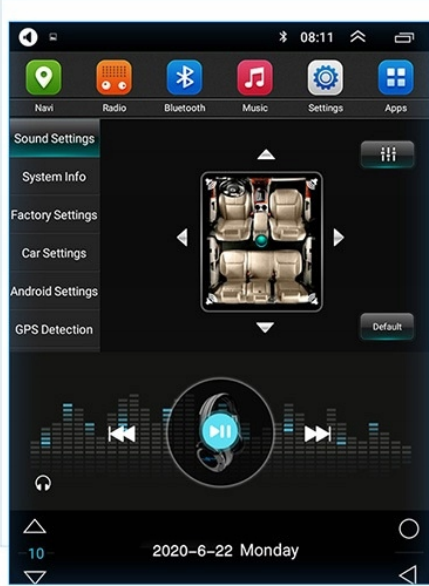

-SYSTEM NAWIGACYJNY

- W RADIU ZAINSTALOWANE SA AKTUALNE POLSKIE MAPY Z POLSKIM KOMENTARZEM ORAZ MENU.
- MOŻLIWOŚĆ NAWIGACJI OFFLINE - IGO
- MOŻLIWOŚĆ NAWIGACJI ONLINE MAPY GOOGLE, YANOSIK (WYMAGANY INTERNET)
- MOŻLIWOŚĆ ZAINSTALOWANA DOWOLNEJ NAWIGACJI W RADIU
- ANTENA GPS W ZESTAWIE

-FUNKCJE:

- RADIO FM/AM
- ODTWARZACZ MP3, FILMÓW FULL HD 4K, YOUTUBE
- PRZEGLĄDARKA INTERNETOWA
- OBSŁUGA RADIA DAB+ (WYMAGANY TUNER)
- OBSŁUGA OBD2 (DOSTĘPNE NA NASZYCH AUKCJACH)
- BIAŁE PODŚWIETLENIE GUZIKÓW

-
- MOŻLIWOŚĆ PODŁĄCZENIE DODATKOWYCH MONITORÓW
 - SKLEP PLAY MOŻLIWOŚĆ INSTALOWANIA DOWOLNYCH APLIKACJI GIER
 - NAWIGACJA: MAPY GOOGLE, YANOSIK, IGO
 - ASYSTENT GOOGLE
 - MIRROR LINK
 - MOŻLIWOŚĆ ZMIANY USTAWIENIA GŁÓWNEGO MENU