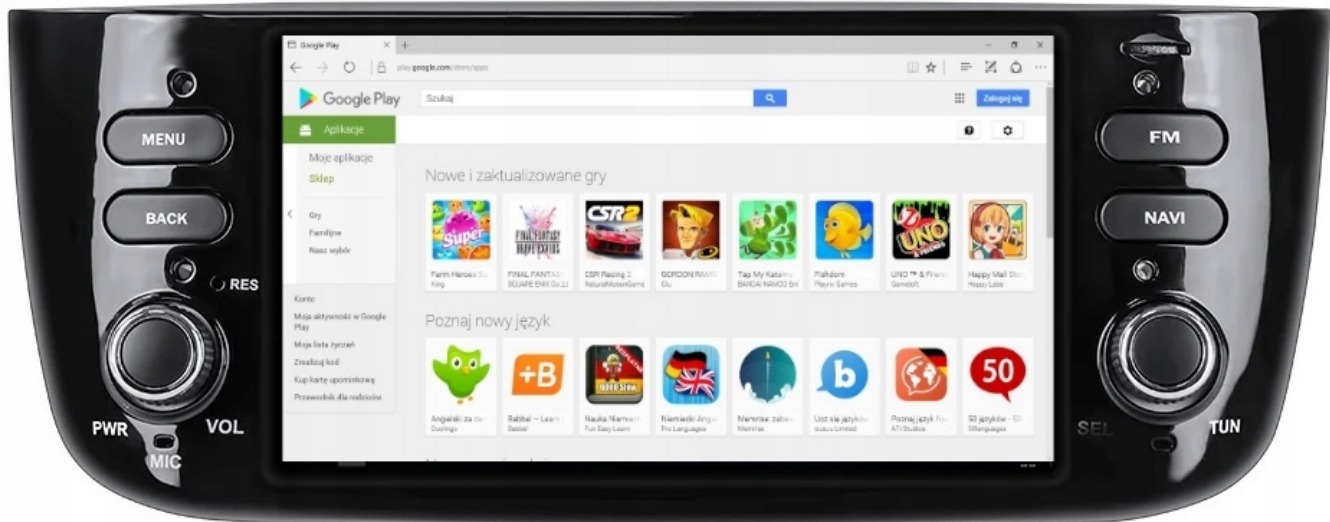

-KAMERA COFANIA:

- AUTOMATYCZNE URUCHOMIENIE KAMERY COFANIA PO WRZUCENIU BIEGU WSTECZNEGO NA PEWNO UŁATWIĄ PARKOWANIE NIE JEDNEMU KIEROWCY

→ANDROID AUTO:

- APLIKACJA MOBILNA OPRACOWANA PRZEZ GOOGLE W CELU ODZWIERCIEDLENIA FUNKCJI URZĄDZENIA Z SYSTEMEM ANDROID, TAKIEGO JAK SMARTFON, NA PANELU RADIA. OBSŁUGA MAP GOOGLE, SPOTIFY, YOUTUBE

→APPLE CAR PLAY IOS:

- APPLE CARPLAY TO FORMA LEPSZEJ INTEGRACJI SMARTFONA Z SAMOCHODEM. DZIĘKI POSIADANIU TEGO SYSTEMU WSZYSTKO ZDAJE SIĘ BYĆ PROSZTZE I BARDZIEJ INTUICYJNE. JEST TO STANDARD APPLE, KTÓRY UMOŻLIWIA, ABY RADIO SAMOCHODOWE LUB RADIOODTWARZACZ BYŁY WYŚWIETLACZEM I KONTROLEREM DLA URZĄDZENIA Z SYSTEMEM IOS. OPCJA JES DOSTĘPNA DLA WSZYSTKICH MODELACH IPHONE'ÓW (OD WERSJI 5 IOS 7.1)

→NAWIGACJA:

- WGRANE MAPY GOOGLE
- ANTENA GPS W ZESTAWIE DO NAWIGACJI OFFLINE

→MOŻLIWOŚĆ KORZYSTANIA Z TAKICH NAWIGACJI JAK:

- MAPY GOOGLE
- YANOSIK
- AUTOMAPA
- HERE
- IGO
- SYGIC

DARMOWE NAWIGACJE DO POBRANIA ZE SKLEP PLAY

–POLSKIE INTERFEJS

- NAWIGACJA W POLSKIM JĘZYKU ORAZ KOMENTARZEM
- POLSKI SERWIS
- POLSKA INSTRUKCJA OBSŁUGI
- TOWAR Z POLSKIEGO SKLEPU

–WBUDOWANE WIFI

- MOŻLIWOŚĆ PRZEGLĄDANIA INTERNETU DZIĘKI WBUDOWANEMU WIFI
- WYSTARCZY UDOSTĘPNIĆ INTERNET Z TELEFONU ABY KORZYSTAĆ Z APLIKACJI INTERNETOWYCH:
- YOUTUBE
- SPOTIFY
- MAPY GOOGLE
- MOZILLA
- YANOSIK