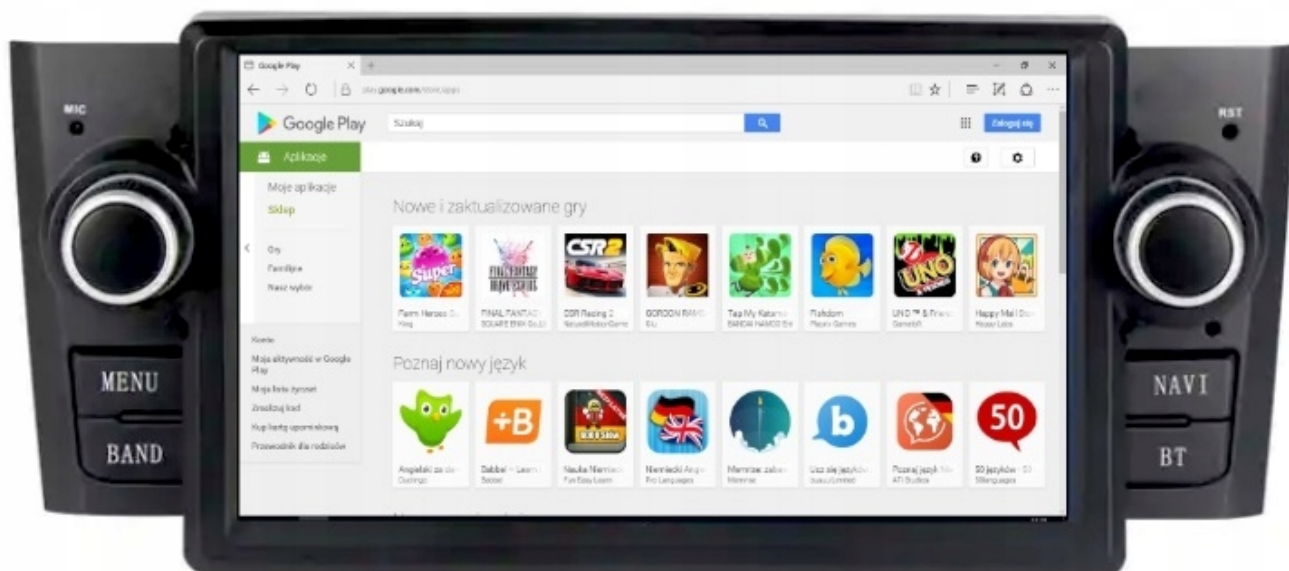

-
- DYNAMICZNY KONTRAST
 - GŁĘBIA KOLORU

-KAMERA COFANIA:

- AUTOMATYCZNE URUCHOMIENIE KAMERY COFANIA PO WRZUCENIU BIEGU WSTECZNEGO NA PEWNO UŁATWIĄ PARKOWANIE NIE JEDNEMU KIEROWCY

→ANDROID AUTO:

- APLIKACJA MOBILNA OPRACOWANA PRZEZ GOOGLE W CELU ODZWIERCIEDLENIA FUNKCJI URZĄDZENIA Z SYSTEMEM ANDROID, TAKIEGO JAK SMARTFON, NA PANELU RADIA. OBSŁUGA MAP GOOGLE, SPOTIFY, YOUTUBE

→APPLE CAR PLAY IOS:

- APPLE CARPLAY TO FORMA LEPSZEJ INTEGRACJI SMARTFONA Z SAMOCHODEM. DZIĘKI POSIADANIU TEGO SYSTEMU WSZYSTKO ZDAJE SIĘ BYĆ PROSZTZE I BARDZIEJ INTUICYJNE. JEST TO STANDARD APPLE, KTÓRY UMOŻLIWIA, ABY RADIO SAMOCHODOWE LUB RADIOODTWARZACZ BYŁY WYŚWIETLACZEM I KONTROLEREM DLA URZĄDZENIA Z SYSTEMEM IOS. OPCJA JES DOSTĘPNA DLA WSZYSTKICH MODELACH IPHONE'ÓW (OD WERSJI 5 IOS 7.1)

→NAWIGACJA:

- WGRANE MAPY GOOGLE
- ANTENA GPS W ZESTAWIE DO NAWIGACJI OFFLINE

→MOŻLIWOŚĆ KORZYSTANIA Z TAKICH NAWIGACJI JAK:

- MAPY GOOGLE
- YANOSIK
- AUTOMAPA
- HERE
- iGO
- SYGIC

DARMOWE NAWIGACJE DO POBRANIA ZE SKLEP PLAY

–POLSKIE INTERFEJS

- NAWIGACJA W POLSKIM JĘZYKU ORAZ KOMENTARZEM
- POLSKI SERWIS
- POLSKA INSTRUKCJA OBSŁUGI
- TOWAR Z POLSKIEGO SKLEPU

–WBUDOWANE WIFI

- MOŻLIWOŚĆ PRZEGLĄDANIA INTERNETU DZIĘKI WBUDOWANEMU WIFI