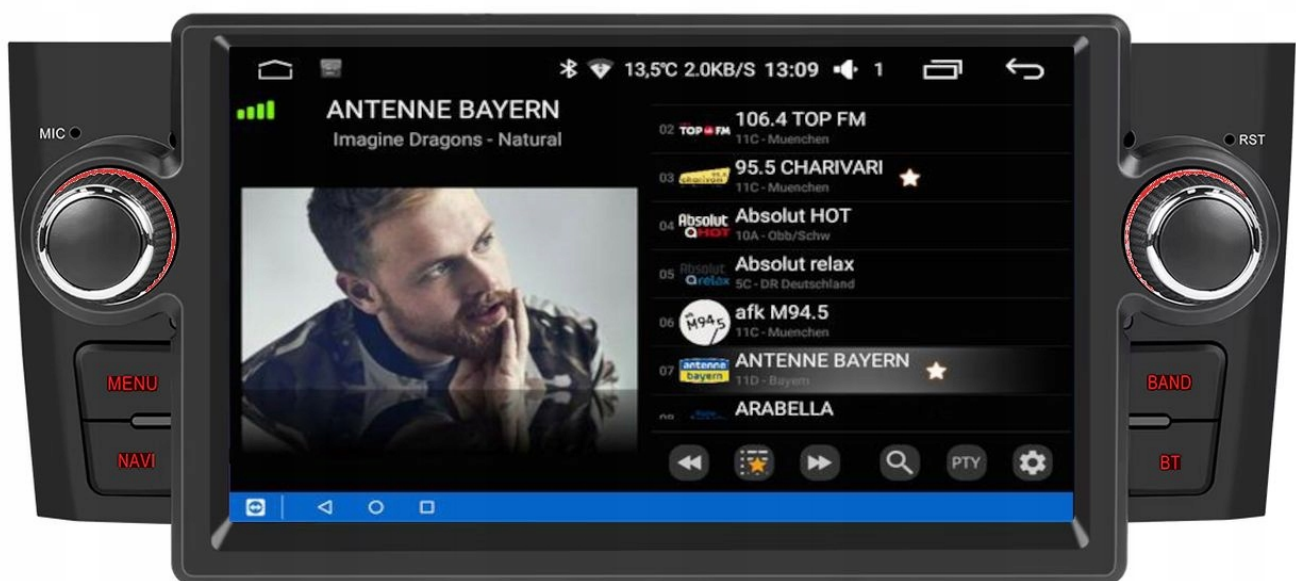

- APPLE CARPLAY TO FORMA LEPSZEJ INTEGRACJI SMARTFONA Z SAMOCHODEM. DZIĘKI POSIADANIU TEGO SYSTEMU WSZYSTKO ZDAJE SIĘ BYĆ PROSZTZE I BARDZIEJ INTUICYJNE. JEST TO STANDARD APPLE, KTÓRY UMOŻLIWIA, ABY RADIO SAMOCHODOWE LUB RADIOODTWARZACZ BYŁY WYŚWIETLACZEM I KONTROLEREM DLA URZĄDZENIA Z SYSTEMEM IOS. OPCJA JES DOSTĘPNA DLA WSZYSTKICH MODELACH IPHONE'ÓW (OD WERSJI 5 IOS 7.1)

→NAWIGACJA:

- WGRANE MAPY GOOGLE
- ANTENA GPS W ZESTAWIE DO NAWIGACJI OFFLINE

→MOŻLIWOŚĆ KORZYSTANIA Z TAKICH NAWIGACJI JAK:

- MAPY GOOGLE
- YANOSIK
- AUTOMAPA
- HERE
- iGO
- SYGIC

DARMOWE NAWIGACJE DO POBRANIA ZE SKLEP PLAY

–WBUDOWANE WIFI

- MOŻLIWOŚĆ PRZEGLĄDANIA INTERNETU DZIĘKI WBUDOWANEMU WIFI
- WYSTARCZY UDOSTĘPNIĆ INTERNET Z TELEFONU ABY KORZYSTAĆ Z APLIKACJI INTERNETOWYCH:
- YOUTUBE
- SPOTIFY
- MAPY GOOGLE
- MOZILLA
- YANOSIK