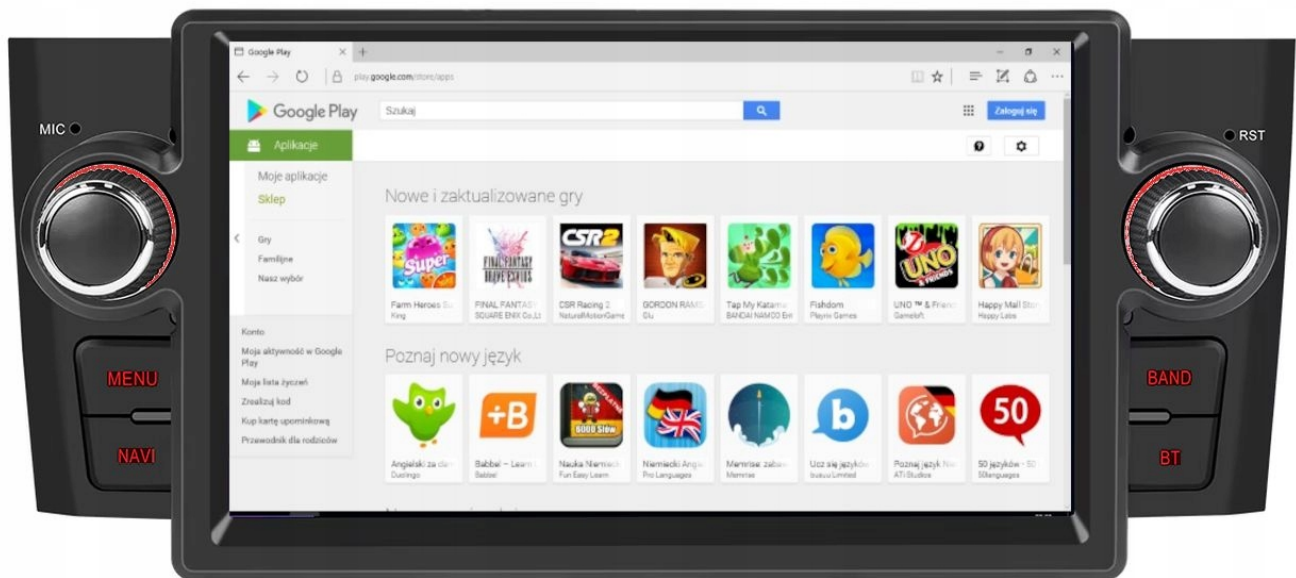

→ANDROID AUTO:

- APLIKACJA MOBILNA OPRACOWANA PRZEZ GOOGLE W CELU ODZWIERCIEDLENIA FUNKCJI URZĄDZENIA Z SYSTEMEM ANDROID, TAKIEGO JAK SMARTFON, NA PANELU RADIA. OBSŁUGA MAP GOOGLE, SPOTIFY, YOUTUBE

→APPLE CAR PLAY IOS:

- APPLE CARPLAY TO FORMA LEPSZEJ INTEGRACJI SMARTFONA Z SAMOCHODEM. DZIĘKI POSIADANIU TEGO SYSTEMU WSZYSTKO ZDAJE SIĘ BYĆ PROSZTZE I BARDZIEJ INTUICYJNE. JEST TO STANDARD APPLE, KTÓRY UMOŻLIWIA, ABY RADIO SAMOCHODOWE LUB RADIOODTWARZACZ BYŁY WYŚWIETLACZEM I KONTROLEREM DLA URZĄDZENIA Z SYSTEMEM IOS. OPCJA JES DOSTĘPNA DLA WSZYSTKICH MODELACH IPHONE'ÓW (OD WERSJI 5 IOS 7.1)

→NAWIGACJA:

- WGRANE MAPY GOOGLE
- ANTENA GPS W ZESTAWIE DO NAWIGACJI OFFLINE

→MOŻLIWOŚĆ KORZYSTANIA Z TAKICH NAWIGACJI JAK:

- MAPY GOOGLE
- YANOSIK
- AUTOMAPA
- HERE
- iGO
- SYGIC

DARMOWE NAWIGACJE DO POBRANIA ZE SKLEP PLAY

–WBUDOWANE WIFI

- MOŻLIWOŚĆ PRZEGLĄDANIA INTERNETU DZIĘKI WBUDOWANEMU WIFI
- WYSTARCZY UDOSTĘPNIĆ INTERNET Z TELEFONU ABY KORZYSTAĆ Z APLIKACJI INTERNETOWYCH:
- YOUTUBE
- SPOTIFY
- MAPY GOOGLE
- MOZILLA
- YANOSIK