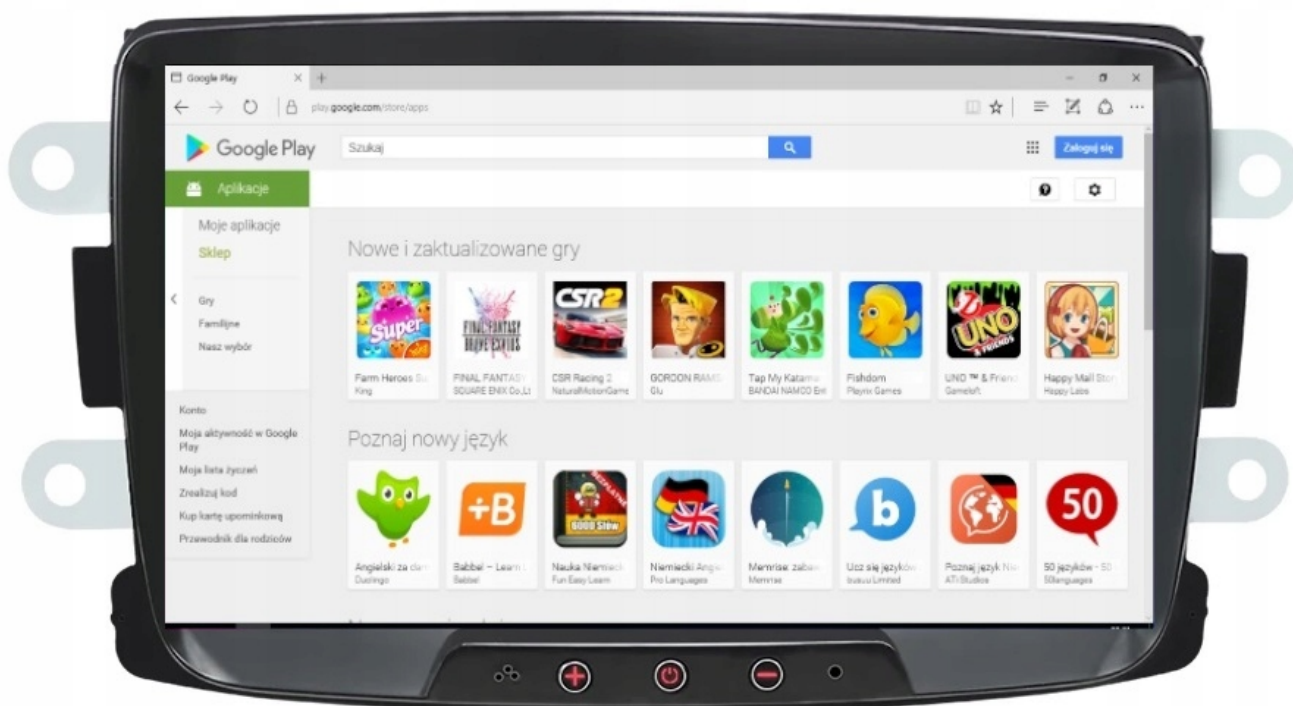

☐*RADIO MUSI BYĆ PODŁĄCZONE POD INTERNET☐

–KAMERA COFANIA:

- AUTOMATYCZNE URUCHOMIENIE KAMERY COFANIA PO WRZUCENIU BIEGU WSTECZNEGO NA PEWNO UŁATWIĄ PARKOWANIE NIE JEDNEMU KIEROWCY

☐DO DOKUPIENIA NA NASZYCH AUKCJACH☐

-ODTWARZACZ FILMÓW

- ROZBUDOWANY ODTWARZACZ FILMÓW Z OBSŁUGĄ W JAKOŚCI FULL HD
- ROZDZIELCZOŚĆ EKRANU 1024X600
- OBSŁUGA YOUTUBE, FILMÓW MP4, MP5, AVI

-NAWIGACJA:

- WGRANE MAPY GOOGLE
- ANTENA GPS W ZESTAWIE DO NAWIGACJI OFFLINE
- MOŻLIWOŚĆ KORZYSTANIA Z TAKICH NAWIGACJI JAK:
 - YANOSIK
 - MAPY GOOGLE
 - AUTOMAPA
 - HERE
 - iGO
- DARMOWE NAWIGACJE DO POBRANIA ZE SKLEP PLAY