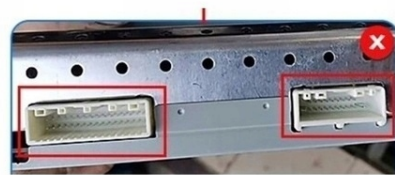

KOSTKI Z RADIA

**JEŻELI W TWOIM AUCIE SĄ TAKIE ZŁACZA
MUSISZ DOKUPIĆ ADAPTER**