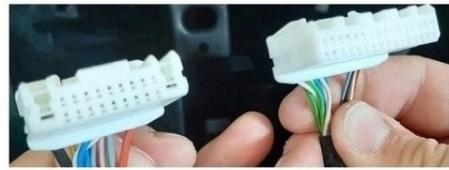

- WBUDOWANE **WIFI**
- STEROWANIE **GŁOSEM - ASYSTENT GOOGLE**
- **ANDROID AUTO** BEZPRZEWODOWE/PRZEWODOWE
- **CARPLAY** BEZPRZEWODOWE/PRZEWODOWE

–DEDYKOWANE DO

- –**DACIA SANDERO 2012-2020**
- RADIO MONTOWANE JEST W MIEJSCE FABRYCZNEGO RADIA,
- PASUJE DO WERSJI Z FABRYCZNĄ NAWIGACJĄ LUB PODSTAWOWYM RADIEM
- OBSŁUGUJE FABRYCZNĄ KAMERĘ COFANIA
- PRZED ZAKUPEM ZWERYFIKUJ KOSTKI PODŁĄCZENIOWE W AUCIE WYSTĘPUJĄ 2 RODZAJE

–STEROWANIE Z KIEROWNICY

- RADIO KOMPATYBILNE JEST Z FABRYCZNYM STEROWANIEM Z KIEROWNICY
- MODUŁ CANBUS DO STEROWANIA W ZESTAWIE

–INFORMACJA DLA KUPUJĄCEGO

- **W RADIU MOŻE, NIE MUSI, WYSTĄPIĆ GORSZY ODBIÓR RADIA FM NIŻ NA FABRYCZNYM RADIU. ZALECAMY KORZYSTANIE Z APLIKACJI INTERNETOWYCH: RADIO INTERNETOWE, YOUTUBE, SPOTIFY, TIDAL**
- **W NASZEJ OFERCIE ZNAJDĄ PAŃSTWO RÓWNIEŻ PRODUKTY PREMIUM Z DUŻO LEPSZYMI PARAMETRAMI. MODELE DZIAŁAJĄ BARDZO SZYBKO I SPRAWNIE. WERSJE 4/64GB 6GB/128GB 8GB/256GB**