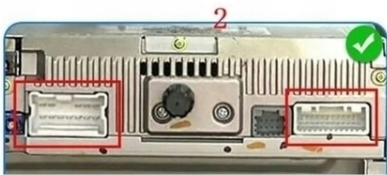

KOSTKI Z RADIA

**JEŻELI W TWOIM AUCIE SĄ TAKIE ZŁACZA
MUSISZ DOKUPIĆ ADAPTER**