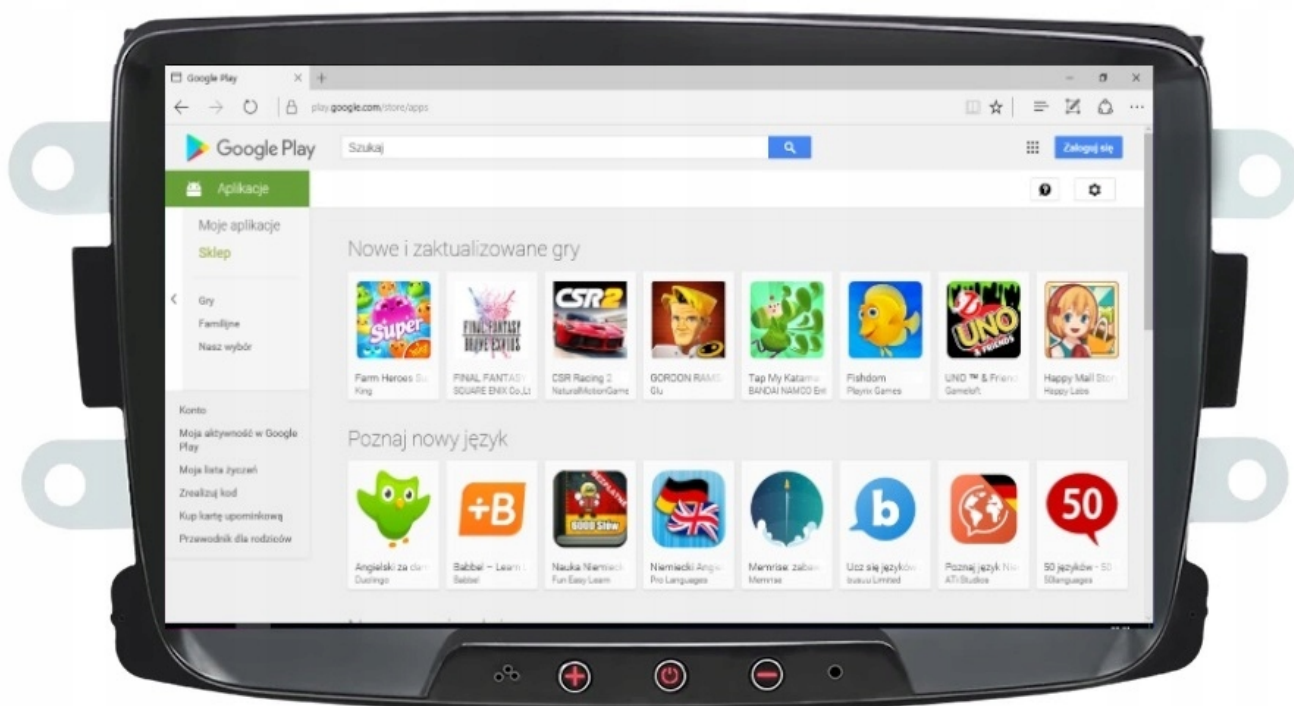

#### **-ODTWARZACZ FILMÓW**

- ROZBUDOWANY ODTWARZACZ FILMÓW Z OBSŁUGĄ W JAKOŚCI FULL HD
- ROZDZIELCZOŚĆ EKRANU 1024X600
- OBSŁUGA YOUTUBE, FILMÓW MP4, MP5, AVI

#### -NAWIGACJA:

- WGRANE MAPY GOOGLE
- ANTENA GPS W ZESTAWIE DO NAWIGACJI OFFLINE
- MOŻLIWOŚĆ KORZYSTANIA Z TAKICH NAWIGACJI JAK:
  - YANOSIK
  - MAPY GOOGLE
  - AUTOMAPA
  - HERE
  - iGO
- DARMOWE NAWIGACJE DO POBRANIA ZE SKLEP PLAY