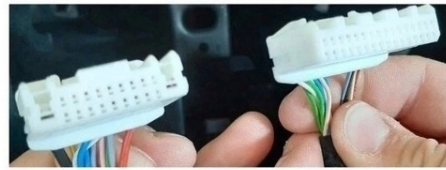

KOSTKI Z RADIA

**JEŻELI W TWOIM AUCIE SĄ TAKIE ZŁACZA
MUSISZ DOKUPIĆ ADAPTER**