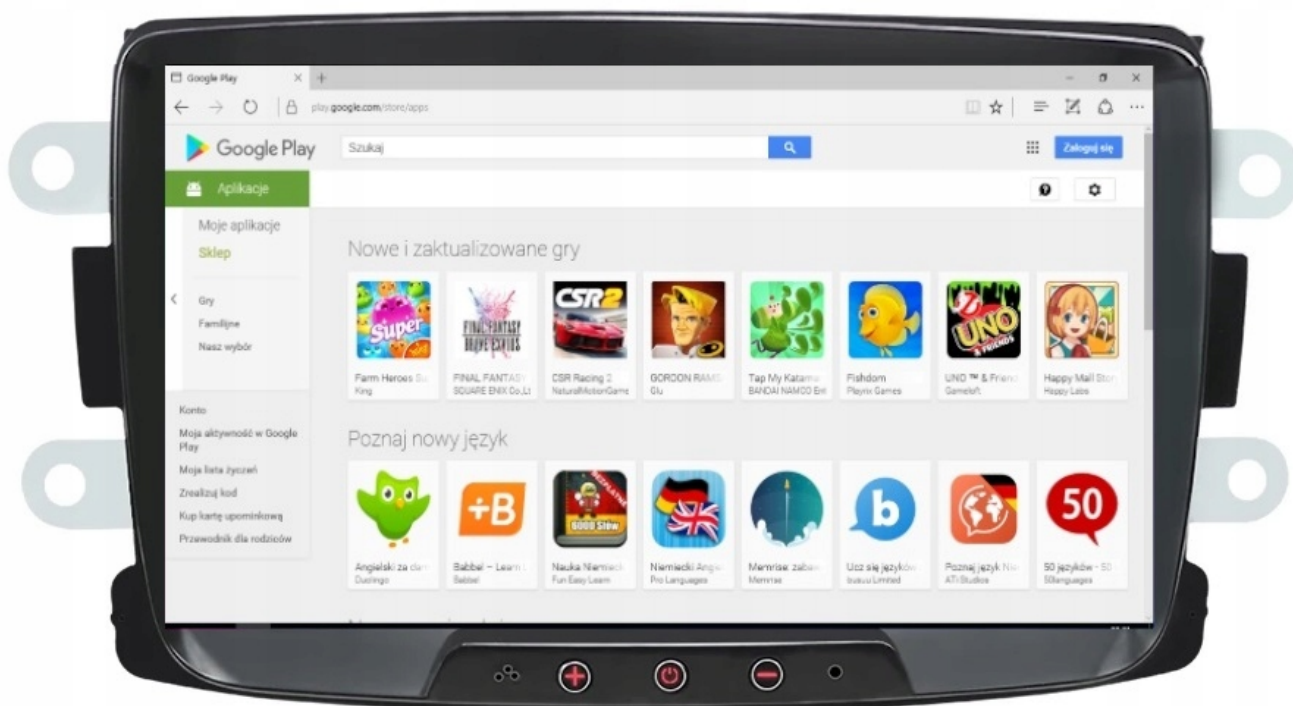

-WBUDOWANE WIFI

- MOŻLIWOŚĆ PRZEGLĄDANIA INTERNETU DZIĘKI WBUDOWANEMU WIFI
- WYSTARCZY UDOSTĘPNIĆ INTERNET Z TELEFONU ABY KORZYSTAĆ Z APLIKACJI INTERNETOWYCH:
- YOUTUBE
- SPOTIFY
- MAPY GOOGLE
- MOZILLA
- YANOSIK