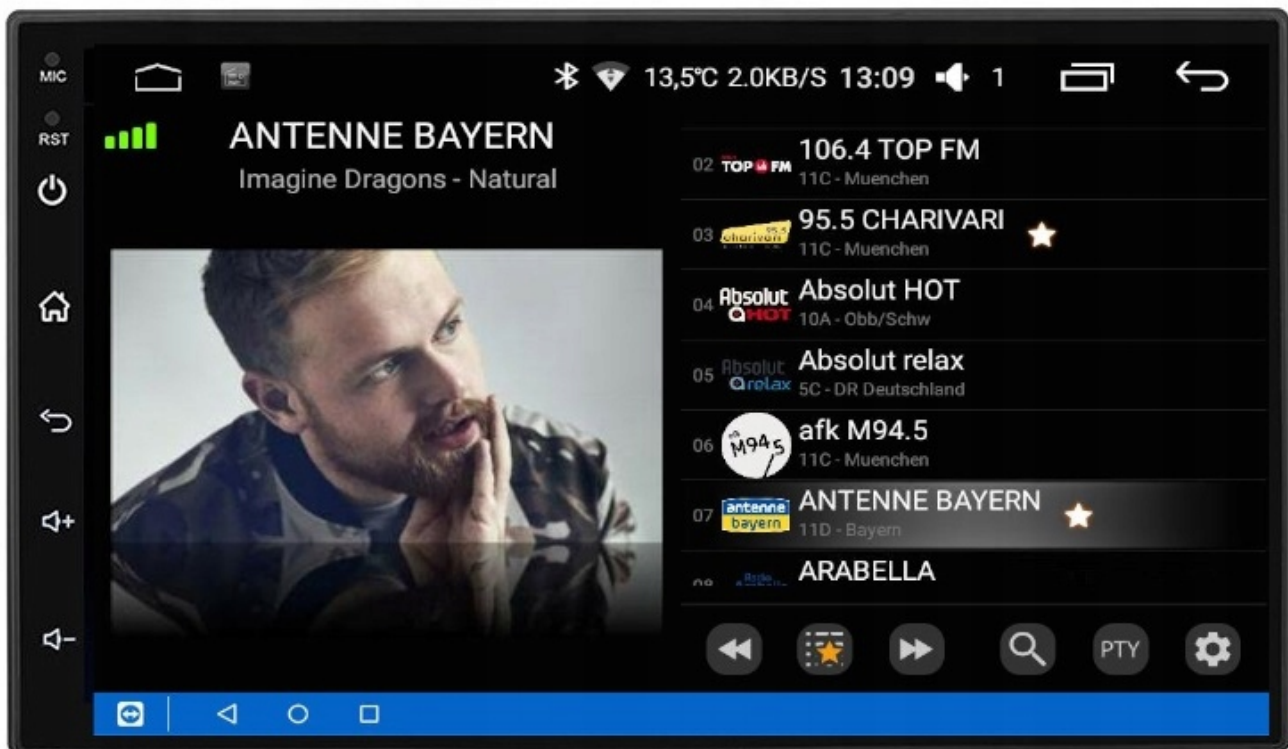

#### **-POLSKIE MENU**

- SYSTEM ANDROID W POLSKIEJ WERSJI JĘZYKOWEJ DO WYBORU RÓWNIEŻ INNE JĘZYKI
- POLSKI SERWIS
- POLSKA INSTRUKCJA OBSŁUGI
- TOWAR W POLSKIM MAGAZYNIE

#### –BLUETOOTH 5.0+

- ROZMOWY TELEFONICZNE,
- KSIĄŻA KONTAKTÓW,
- KLAWIATURA NUMERYCZNA,
- ODBIERANIE-WYKONYWANIE POŁĄCZEŃ Z PANELU RADIA.
- ODTWARZANIE MUZYKI YOUTUBE SPOTIFY

□MIKROFON ZEWNĘTRZNY W ZESTAWIE□