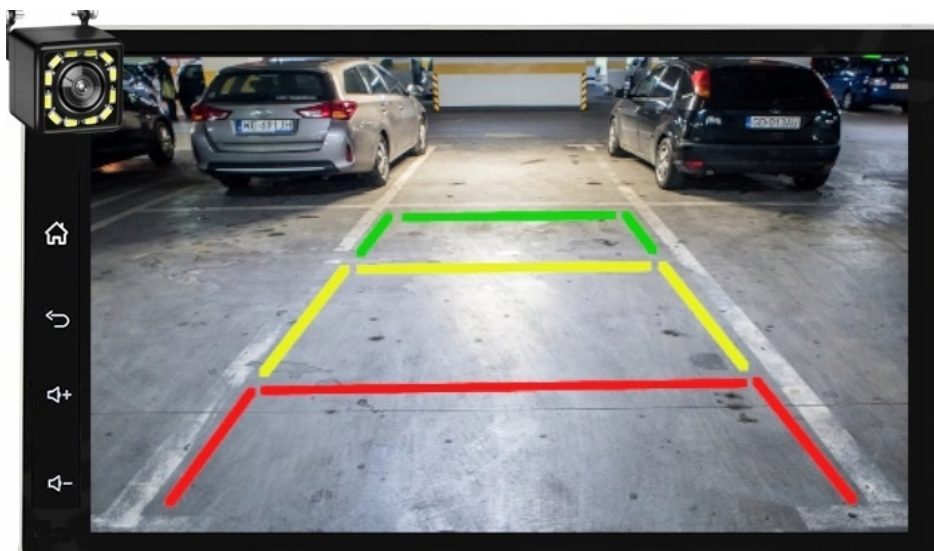

-KAMERA COFANIA:

- AUTOMATYCZNE URUCHOMIENIE KAMERY COFANIA PO WRZUCENIU BIEGU WSTECZNEGO NA PEWNO UŁATWIĄ PARKOWANIE NIE JEDNEMU KIEROWCY

□KAMERA COFANIA W ZESTAWIE□