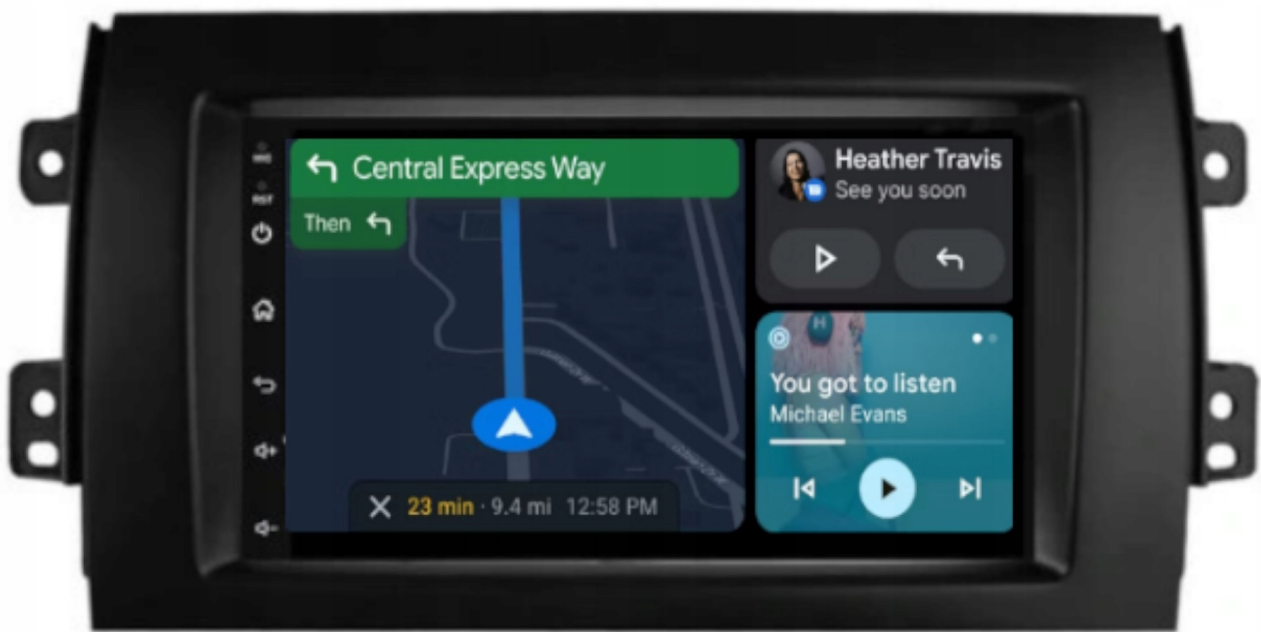

☐OPCJA DO ZAKUPIENIA NA NASZYCH AUKCJACH☐

–ANDROID AUTO:

- TO APLIKACJA MOBILNA OPRACOWANA PRZEZ GOOGLE W CELU ODZWIERCIEDLENIA FUNKCJI URZĄDZENIA Z SYSTEMEM ANDROID, TAKIEGO JAK SMARTFON, NA PANELU RADIA. OBSŁUGA MAP GOOGLE, SPOTIFY, YOUTUBE

–AUTOLINK ANDROID:

- PO ZAINSTALOWANIU TEJ APLIKACJI W TWOIM SMARTFONIE MOŻESZ PRZERZUCIĆ OBRAZ DO RADIA 1:1. OBSŁUGA TELEFONU Z EKRANU RADIA. MOŻESZ KORZYSTAĆ Z DOWOLNYCH APLIKACJI W RADIU MAPY GOOGLE, YANOSIK, YOUTUBE, NETFLIX ORAZ WIELU INNYCH. MOŻLIWOŚĆ PODŁĄCZENIA POPRZEZ KABEL LUB POPRZEZ WIFI BEZPRZEWODOWO

–APPLE CAR PLAY IOS:

- APPLE CARPLAY TO FORMA LEPSZEJ INTEGRACJI SMARTFONA Z SAMOCHODEM. DZIĘKI POSIADANIU TEGO SYSTEMU WSZYSTKO ZDAJE SIĘ BYĆ PROSTSZE I BARDZIEJ INTUICYJNE. JEST TO STANDARD APPLE, KTÓRY UMOŻLIWIA, ABY RADIO SAMOCHODOWE LUB RADIOODTWARZACZ BYŁY WYŚWIETLACZEM I KONTROLEREM DLA URZĄDZENIA Z SYSTEMEM IOS. OPCJA JES DOSTĘPNA DLA WSZYSTKICH MODELACH IPHONE'ÓW (OD WERSJI 5 IOS 7.1)

–NAWIGACJA:

- NAWIGACJE DO POBRANIA ZE SKLEP PLAY
- W RADIU WGRANE SĄ MAPY GOOGLE
- ZALECAMY KORZYSTANIE Z NAWIGACJI POPRZEZ ANDROID AUTO/CARPLAY CO ZDECYDOWANIE POPRAWA SZYBKOŚĆ OBSŁUGI APLIKACJI ORAZ USTAWIENIA TRASY DODATKOWO WYŚWIETLA BIEŻĄCE INFORMACJE O KORKACH ANALIZUJĄC CZAS DOJAZDU, WYMAGANE POŁĄCZENIE Z TELEFONEM
- ANTENA GPS W ZESTAWIE DO NAWIGACJI OFFLINE
- MOŻLIWOŚĆ KORZYSTANIA Z TAKICH NAWIGACJI JAK:
 - YANOSIK
 - MAPY GOOGLE
 - AUTOMAPA
 - HERE
 - iGO