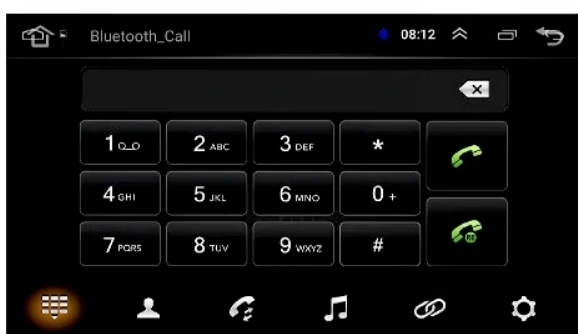

- GŁĘBIA KOLORU

Bluetooth

→BLUETOOTH 4.0+

- ZESTAW GŁOŚNOMÓWIĄCY Z WBUDOWANYM ORAZ ZEWNĘTRZY MIKROFONEM = BARDZO DOBRA JAKOŚĆ ROZMÓW
- ROZMOWY TELEFONICZNE,
- KSIĄŻKA KONTAKTÓW,
- KLAWIATURA NUMERYCZNA,
- ODBIERANIE-WYKONYWANIE POŁĄCZEŃ Z PANELU RADIA.
- ODTWARZANIE MUZYKI Z TELEFONU (YOUTUBE, SPOTIFY, INTERNET)
- OBSŁUGA SYSTEM ANDROID/ iOS

□W ZESTAWIE MIKROFON ZEWNĘTRZNY□