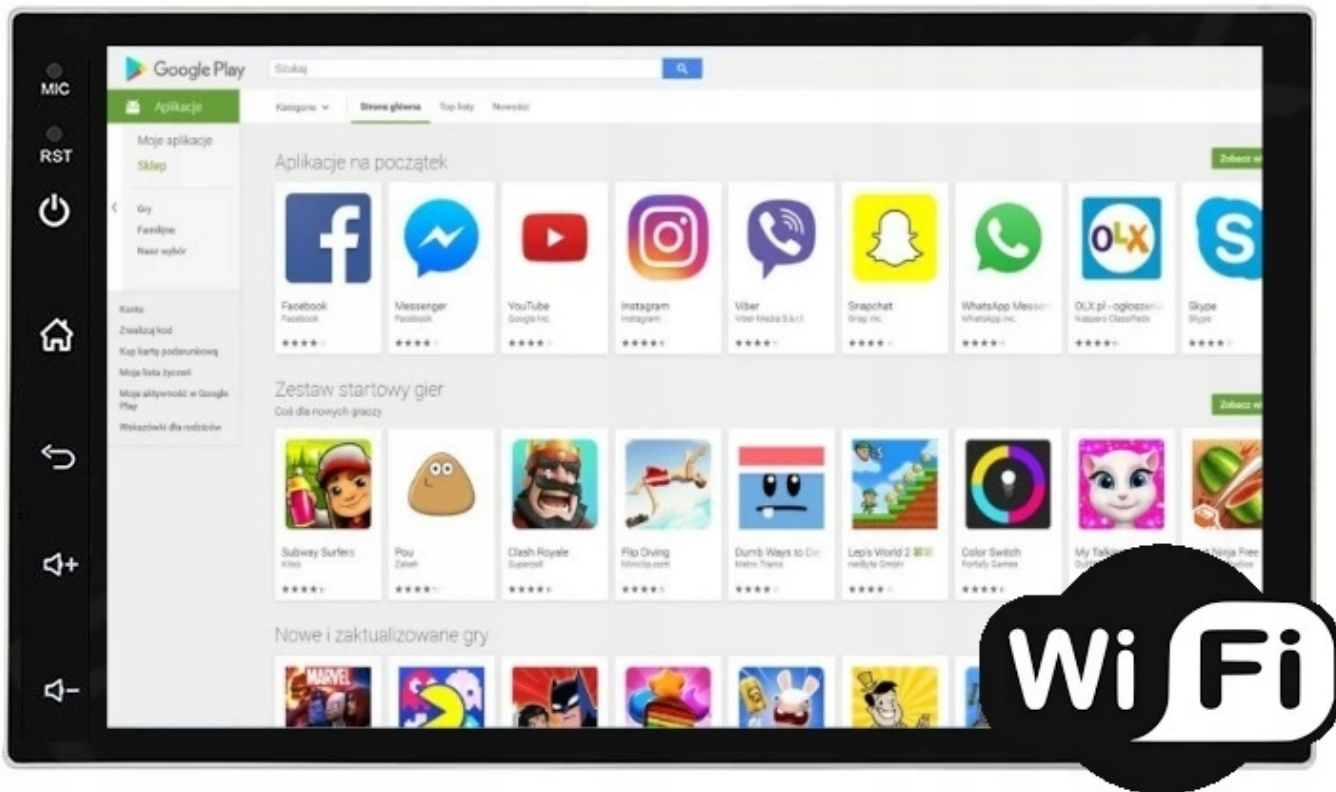

-POLSKIE MENU

- SYSTEM ANDROID W POLSKIEJ WERSJI JĘZYKOWEJ DO WYBORU RÓWNIEŻ INNE JĘZYKI
- POLSKI SERWIS
- POLSKA INSTRUKCJA OBSŁUGI WGRANA W RADIU
- TOWAR Z POLSKIEGO SKLEPU

-WBUDOWANE WIFI

- MOŻLIWOŚĆ PRZEGLĄDANIA INTERNETU DZIĘKI WBUDOWANEMU WIFI
- WYSTARCZY UDOSTĘPNIĆ INTERNET Z TELEFONU ABY KORZYSTAĆ APLIKACJI INTERNETOWYCH:
- YOUTUBE
- SPOTIFY
- MAPY GOOGLE
- MOZILLA
- YANOSIK