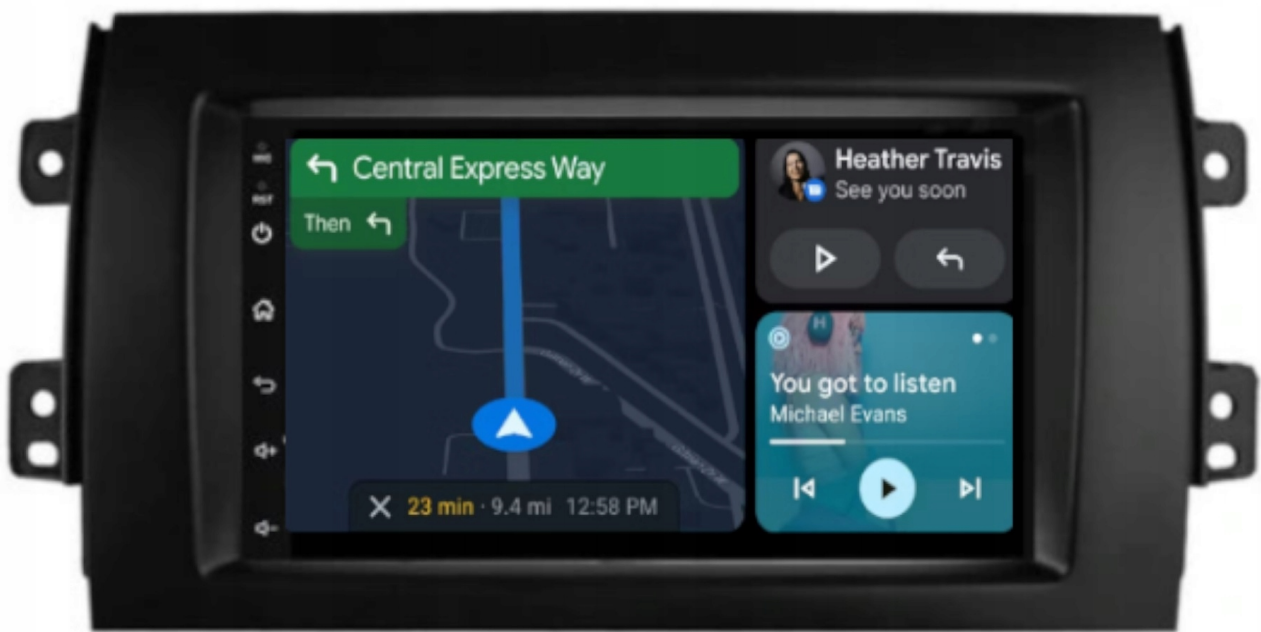

→ZESTAW ZAWIERA:

- ☐RADIO ANDROID
- ☐KOSTKA ZASILAJĄCE
- ☐MIKROFON ZEWNĘTRZNY
- ☐ADAPTER ANTENOWY
- ☐RAMKA MASKUJĄCA
- ☐KABLE RCA
- ☐ZŁĄCZE KAMERY COFANIA
- ☐ANTENA GPS
- ☐KABEL USB 2X
- ☐KAMERA COFANIA 12LED Z OKABLOWANIEM
- ☐POLSKA INSTRUKCJA OBSŁUGI WGRANA W RADIU W PDF
- ☐KARTA GWARANCYJNA