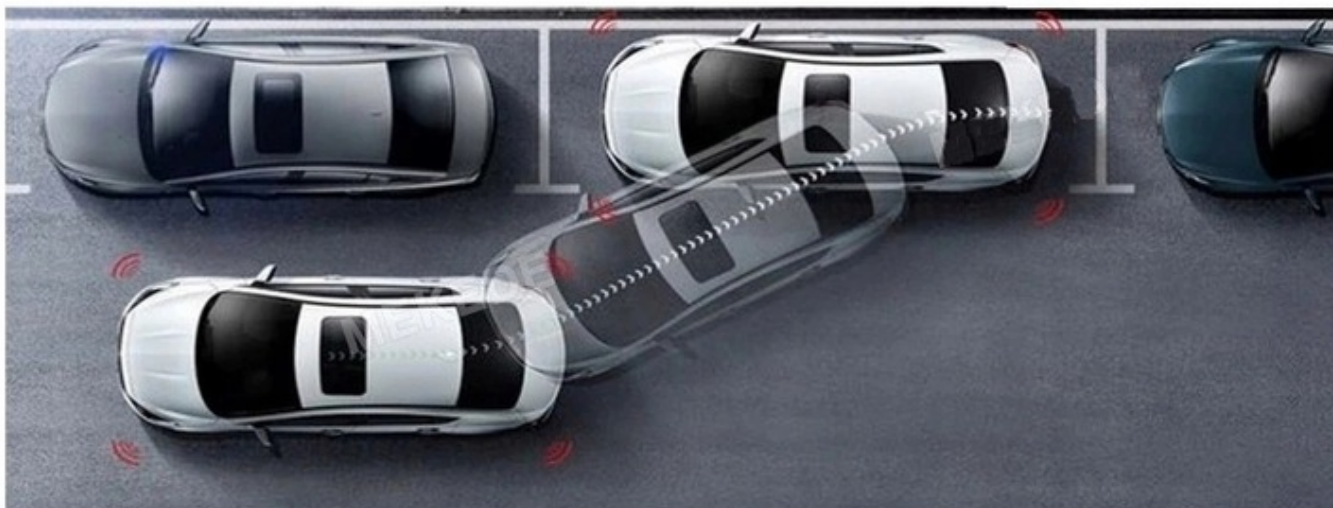

–KAMERA COFANIA:

- AUTOMATYCZNE URUCHOMIENIE KAMERY COFANIA PO WRZUCENIU BIEGU WSTECZNEGO NA PEWNO UŁATWIĄ PARKOWANIE NIE JEDNEMU KIEROWCY
- RADIO OBSŁUGUJE KAMERY CVBS PAL/AHD

☐ DO DOKUPIENIA NA NASZYCH AUKCJACH ☐