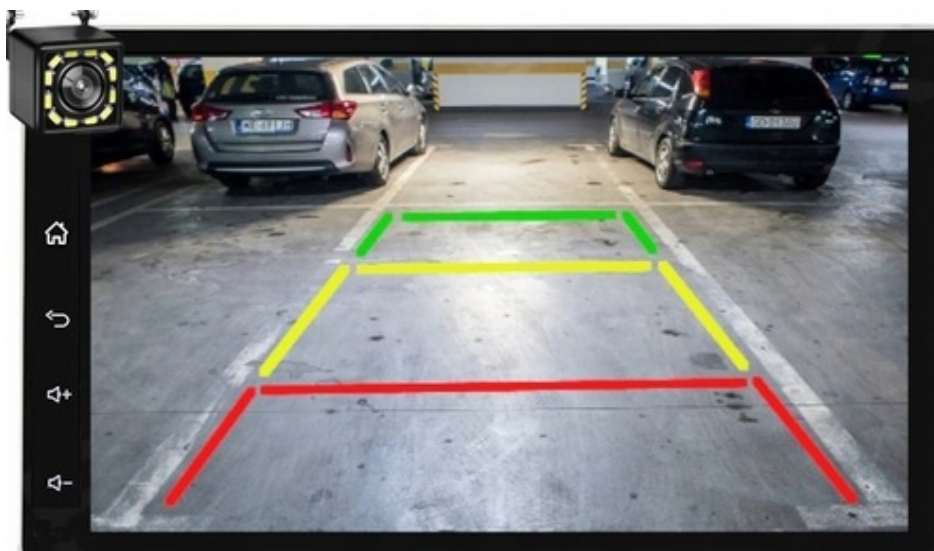

2x PORT USB

–WYMIAR:

- SZEROKOŚĆ: 178 MM
- WYSOKOŚĆ: 102 MM
- GŁĘBOKOŚĆ: 66 MM
- RADIO DOSTOSOWANE JEST POD WYMIAR 2 DIN

–WYMIAR Z RAMKĄ (RAMKA W ZESTAWIE)

- SZEROKOŚĆ: 188 MM
- WYSOKOŚĆ: 114MM

–KAMERA COFANIA: