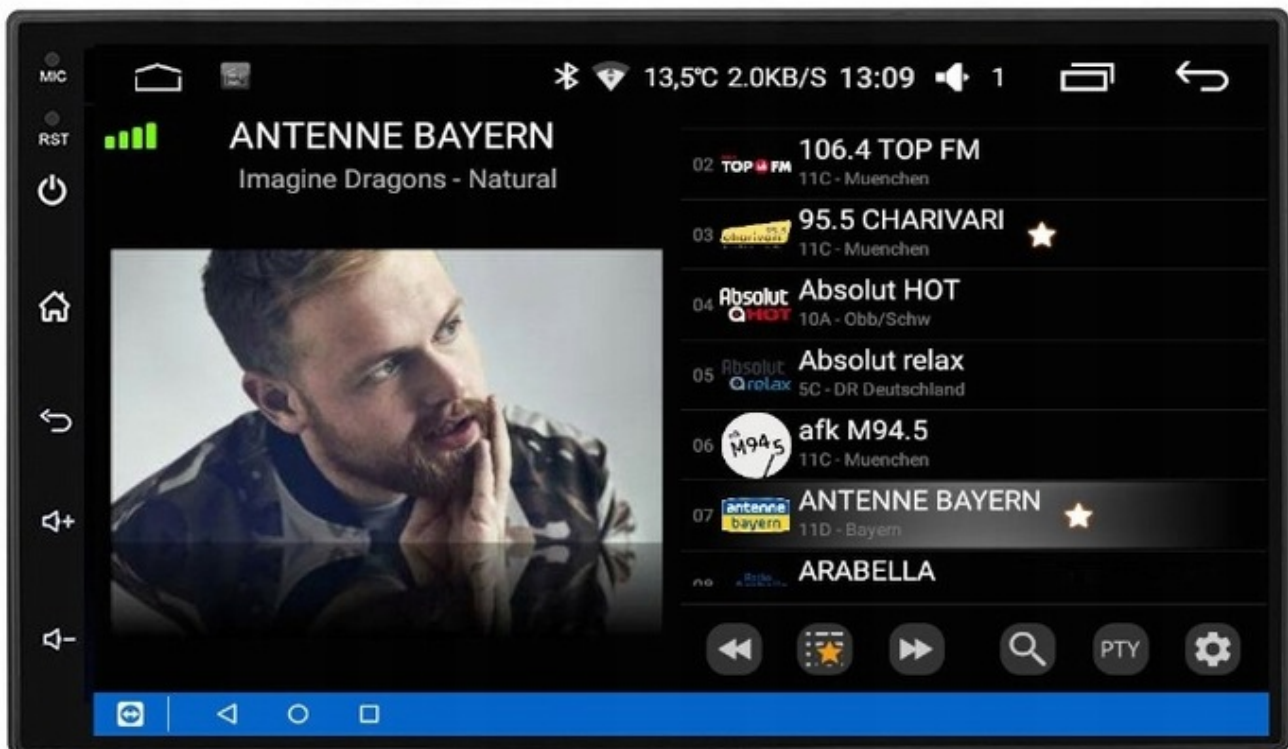

-DAB+

- RADIO CYFROWE DAB+ NOWA CYFROWA TECHNOLOGIA
- ŁATWOŚĆ ODNAJDYWANIA STACJI
- WYBORÓW DOKONUJE SIĘ PO NAZWACH STACJI, A NIE TYLKO CZĘSTOTLIWOŚCIACH
- WIĘKSZY WYBÓR KANAŁÓW
- NOWA TECHNOLOGIA ZNACZNIE POSZERZA UDOSTĘPNIANĄ OFERTĘ PROGRAMOWĄ
- ŁATWA OBSŁUGA NAWIGACJA OGRANICZA SIĘ DO JEDNEGO PRZYCISKU
- CZYSTY, BEZSZUMOWY DŹWIĘK, NIE ULEGA ZNIEKSZTAŁCENIOM
- I ZAKŁÓCENIOM, TAKŻE W RUCHU
- PLANOWANIE ODSŁUCHU
- POZWALA NA ZAPROGRAMOWANIE ODSŁUCHU LUB NAGRANIA AUDYCJI NAWET TYDZIEŃ PRZED ICH EMISJĄ
- POZWALA NA PRZESYŁANIE TEKSTÓW, OBRAZKÓW, POKAZÓW SLAJDÓW

☐POTRZEBNY TUNER DAB+ (DO DOKUPIENIA NA NASZYCH AUKCJACH)☐