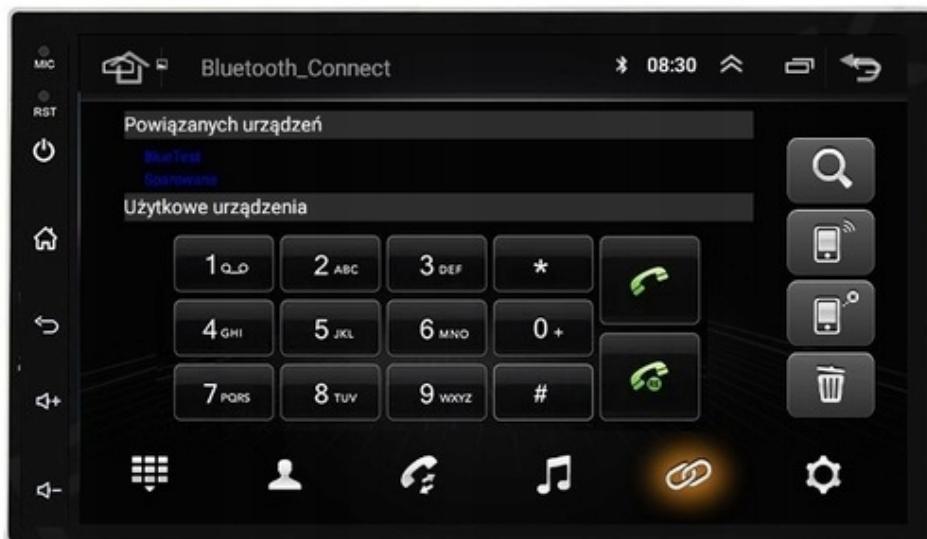

- PO ZAINSTALOWANIU TEJ APLIKACJI W TWOIM SMARTFONIE MOŻESZ PRZERZUCIĆ OBRAZ DO RADIA 1:1. OBSŁUGA TELEFONU Z EKRANU RADIA. MOŻESZ KORZYSTAĆ Z DOWOLNYCH APLIKACJI W RADIU MAPY GOOGLE, YANOSIK, YOUTUBE, NETFLIX ORAZ WIELU INNYCH. MOŻLIWOŚĆ PODŁĄCZENIA POPRZEZ KABEL LUB POPRZEZ WIFI BEZPRZEWODOWO

→APPLE CAR PLAY IOS:

- APPLE CARPLAY TO FORMA LEPSZEJ INTEGRACJI SMARTFONA Z SAMOCHODEM. DZIĘKI POSIADANIU TEGO SYSTEMU WSZYSTKO ZDAJE SIĘ BYĆ PROSZSZE I BARDZIEJ INTUICYJNE. JEST TO STANDARD APPLE, KTÓRY UMOŻLIWIA, ABY RADIO SAMOCHODOWE LUB RADIOODTWARZACZ BYŁY WYŚWIETLACZEM I KONTROLEREM DLA URZĄDZENIA Z SYSTEMEM IOS. OPCJA JES DOSTĘPNA DLA WSZYSTKICH MODELACH IPHONE'ÓW (OD WERSJI 5 IOS 7.1)

→POLSKIE MENU

- SYSTEM ANDROID W POLSKIEJ WERSJI JĘZYKOWEJ DO WYBORU RÓWNIEŻ JĘZYK CZESKI, SŁOWACKI, WĘGIERKI, ANGIELSKI, ITP.
- POLSKI SERWIS
- POLSKĄ INSTRUKCJĘ OBSŁUGI WGRANA W RADIU
- TOWAR Z POLSKIEGO SKLEPU