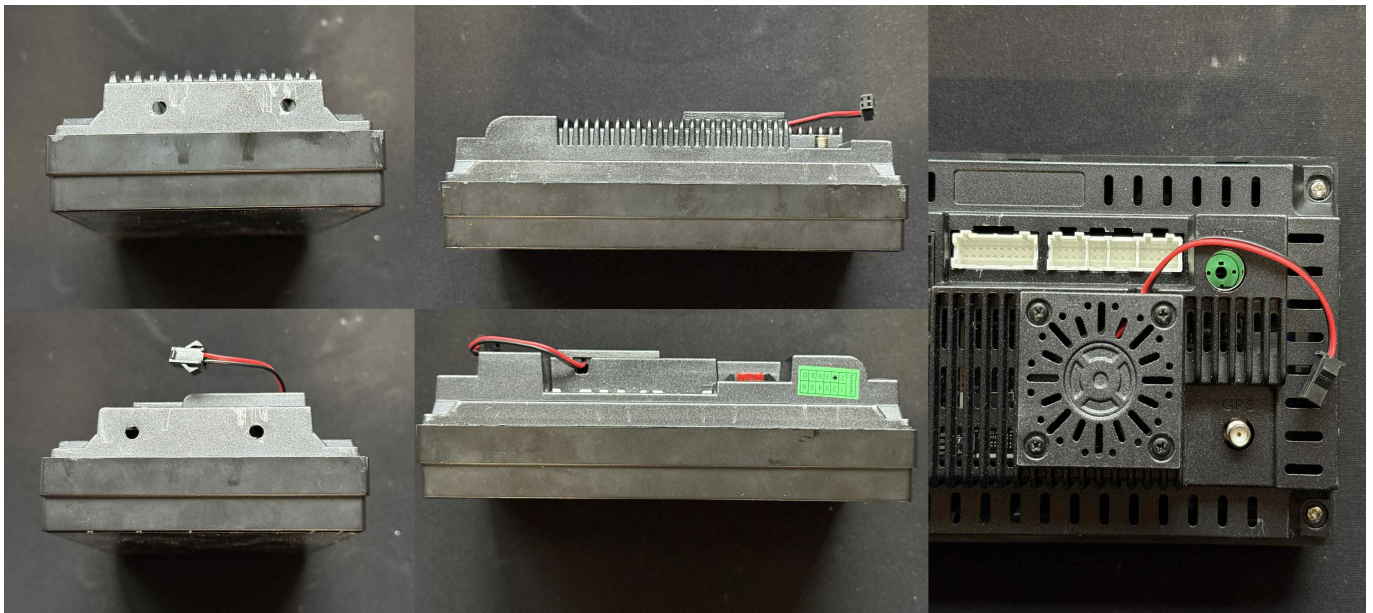

Opis produktu

☐ RADIO PO ZWROCIE, POSIADA ŚLADY MONTAŻU NA OBUDOWIE URZĄDZENIA. EKRAN ZABEZPIECZONY FOLIA, ZESTAW JEST W PEŁNI KOMPLETNY I SPRAWNY. ☐

☐CENA: 319,99Zł☐