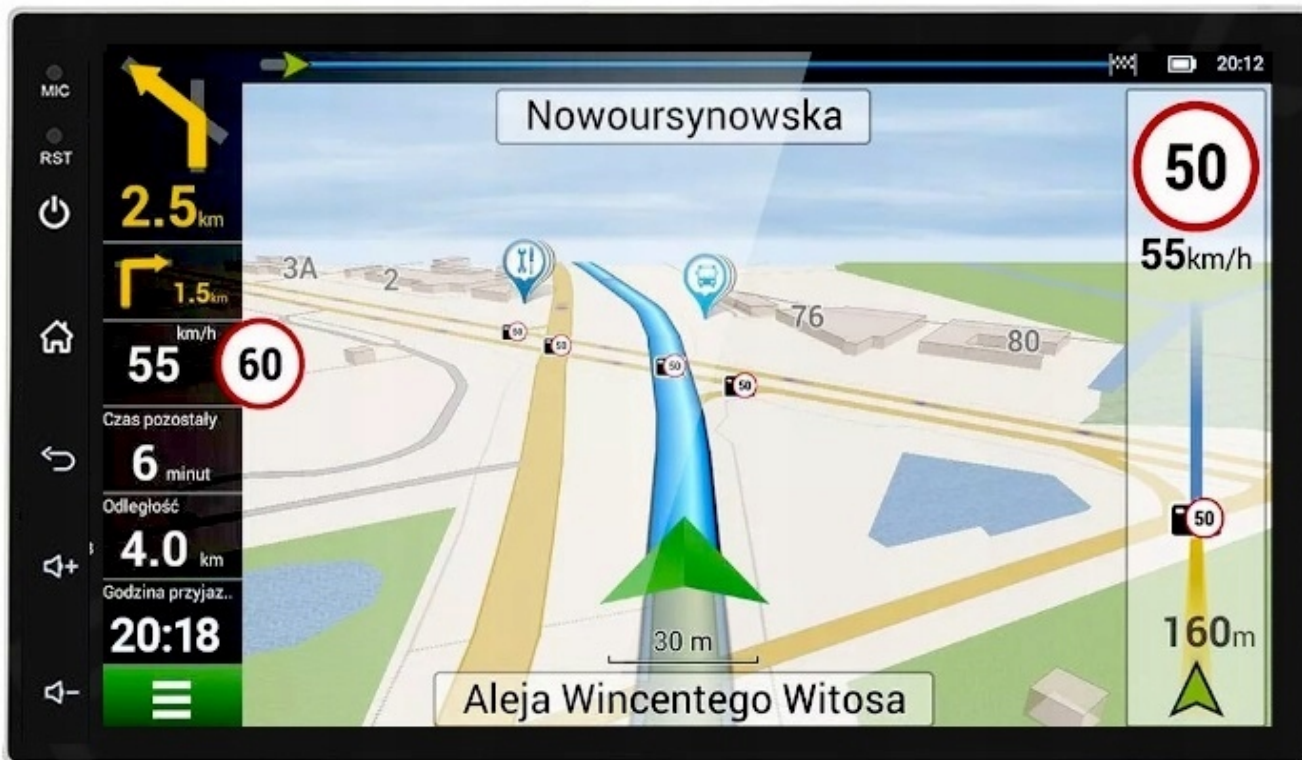

-NAWIGACJA:

- NAWIGACJE DO POBRANIA ZE SKLEP PLAY
- W RADIU WGRANE SĄ MAPY GOOGLE
- ZALECAMY KORZYSTANIE Z NAWIGACJI POPRZEZ ANDROID AUTO/CARPLAY CO ZDECYDOWANIE POPRAWA SZYBKOŚĆ OBSŁUGI APLIKACJI ORAZ USTAWIENIA TRASY DODATKOWO WYŚWIETLA BIEŻĄCE INFORMACJE O KORKACH ANALIZUJĄC CZAS DOJAZDU, WYMAGANE POŁĄCZENIE Z TELEFONEM
- ANTENA GPS W ZESTAWIE DO NAWIGACJI OFFLINE
- MOŻLIWOŚĆ KORZYSTANIA Z TAKICH NAWIGACJI JAK:
  - YANOSIK
  - MAPY GOOGLE
  - AUTOMAPA
  - HERE
  - iGO