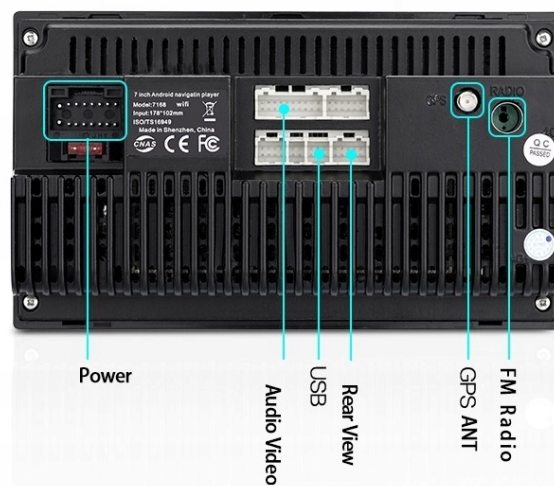

RCA Cable

- ① RCA L OUT
- ② RCA R OUT
- ③ AUX R IN
- ④ AUX L IN
- ⑤ VIDEO OUT
- ⑥ VIDEO IN
- ⑦ SUBWOOFER
- ⑧ ANTENA +12V
- ⑨ MIKROFON
- ⑩ HAMULEC (BLOKADA FILMÓW)
- ⑫ KAMERA COFANIA

- ⑬ ANTENA WIFI
- ⑭ ANTENA BT

-WYMIAR:

- SZEROKOŚĆ: 178 MM
- WYSOKOŚĆ: 102 MM
- GŁĘBOKOŚĆ: 66 MM
- RADIO DOSTOSOWANE JEST POD WYMIAR 2 DIN

-WYMIAR Z RAMKĄ (RAMKA W ZESTAWIE)