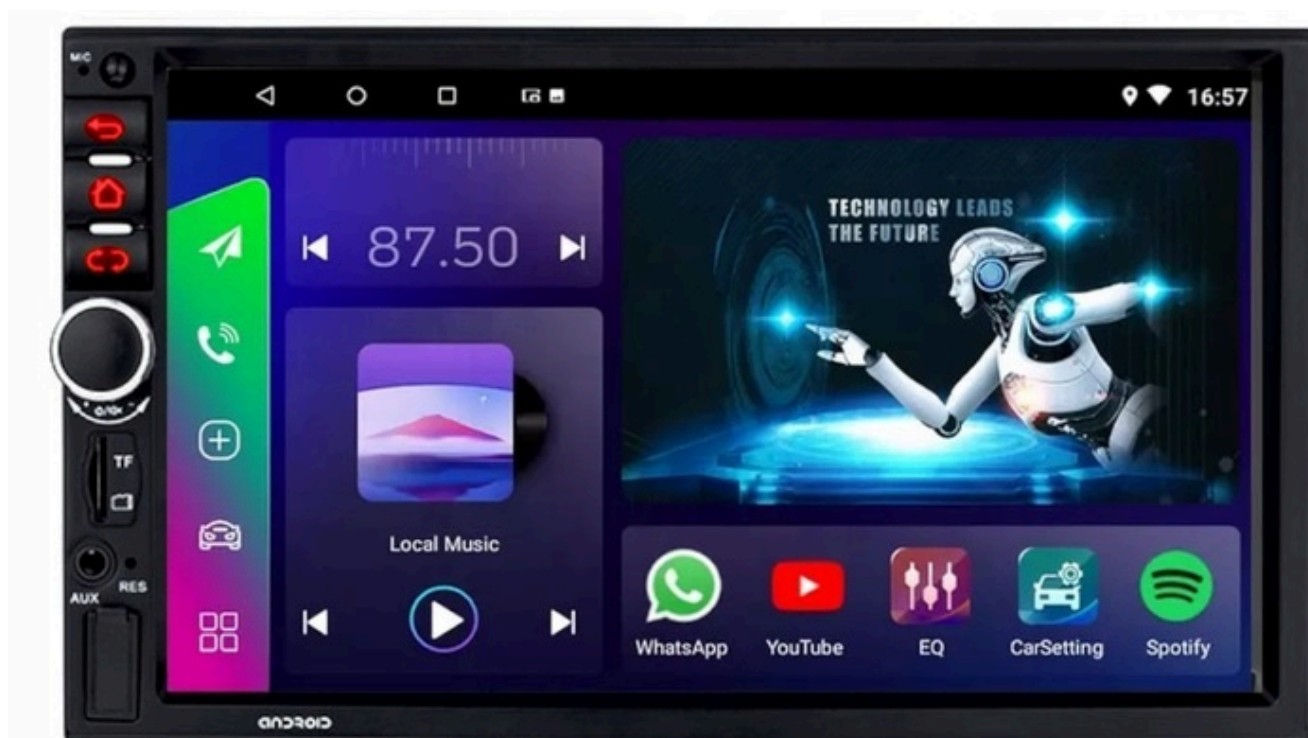

→ZESTAW ZAWIERA:

- ☐RADIO ANDROID
- ☐KOSZ MONTAŻOWY 2 DIN
- ☐ANTENĘ GPS
- ☐BLASZKI MONTAŻOWE
- ☐RAMKĘ MASKUJĄCĄ
- ☐ŚRUBKI MONTAŻOWE
- ☐ZŁĄCZE KAMER COFANIA
- ☐POLSKĄ INSTRUKCJĘ (WGRANA W RADIU)
- ☐ZŁĄCZA RCA
- ☐2X KABLE USB