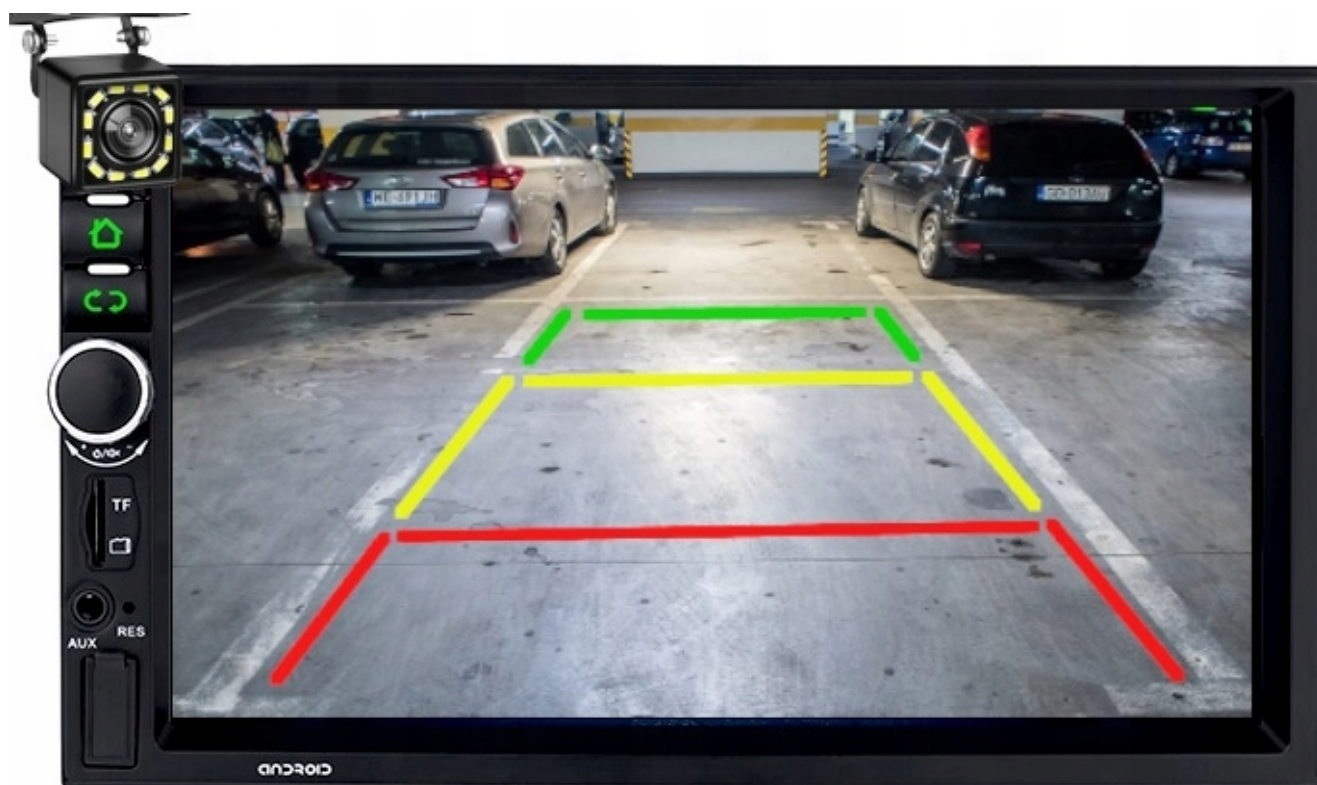

- ⑬ ANTENA WIFI
- ⑭ ANTENA BT

-WYMIAR:

- SZEROKOŚĆ: 178 MM
- WYSOKOŚĆ: 102 MM
- GŁĘBOKOŚĆ: 66 MM
- RADIO DOSTOSOWANE JEST POD WYMIAR 2 DIN

-WYMIAR Z RAMKĄ (RAMKA W ZESTAWIE)

- SZEROKOŚĆ: 188 MM
- WYSOKOŚĆ: 114MM