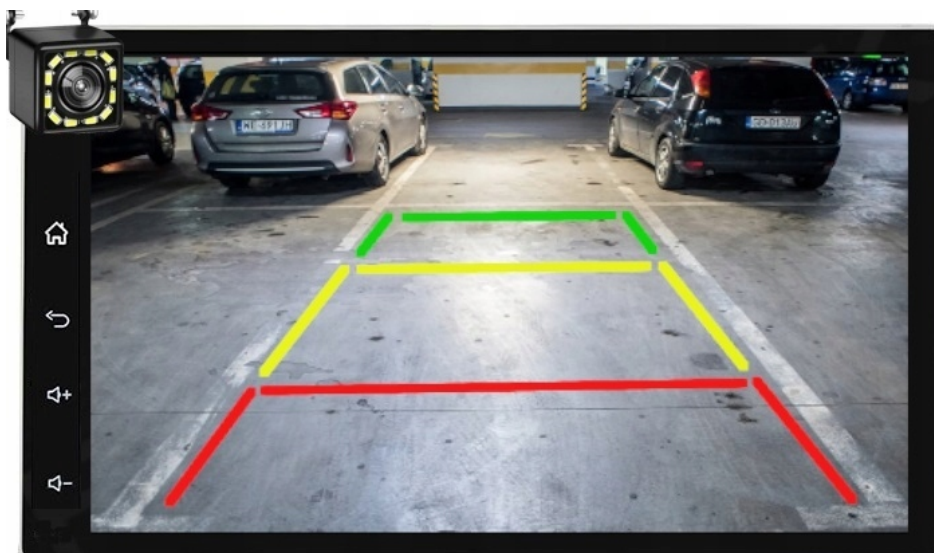

–KAMERA COFANIA:

- AUTOMATYCZNE URUCHOMIENIE KAMERY COFANIA PO WRZUCENIU BIEGU WSTECZNEGO NA PEWNO UŁATWIĄ PARKOWANIE NIE JEDNEMU KIEROWCY

☐**MOŻLIWOŚĆ DOKUPIENIA KAMERY Z LINIAMI SKRĘTNYMI (ZAJRZYJ NA NASZE AUKCJE)**☐