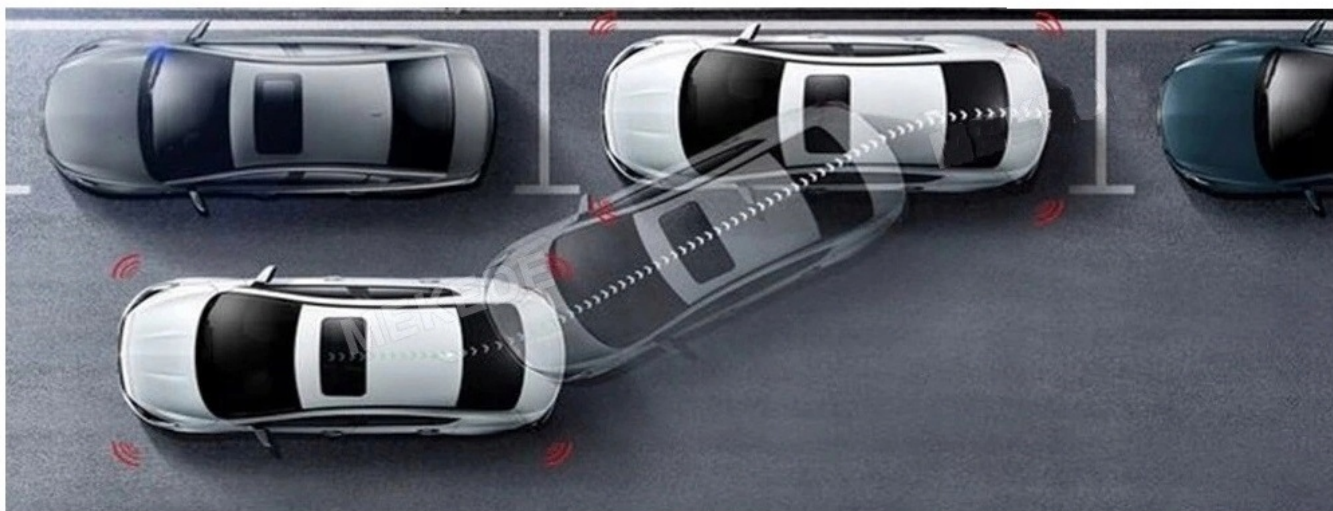

–KAMERA COFANIA:

- AUTOMATYCZNE URUCHOMIENIE KAMERY COFANIA PO WRZUCENIU BIEGU WSTECZNEGO NA PEWNO UŁATWIĄ PARKOWANIE NIE JEDNEMU KIEROWCY

☐**MOŻLIWOŚĆ DOKUPIENIA KAMERY Z LINIAMI SKRĘTNYMI (ZAJRZYJ NA NASZE AUKCJE)**☐