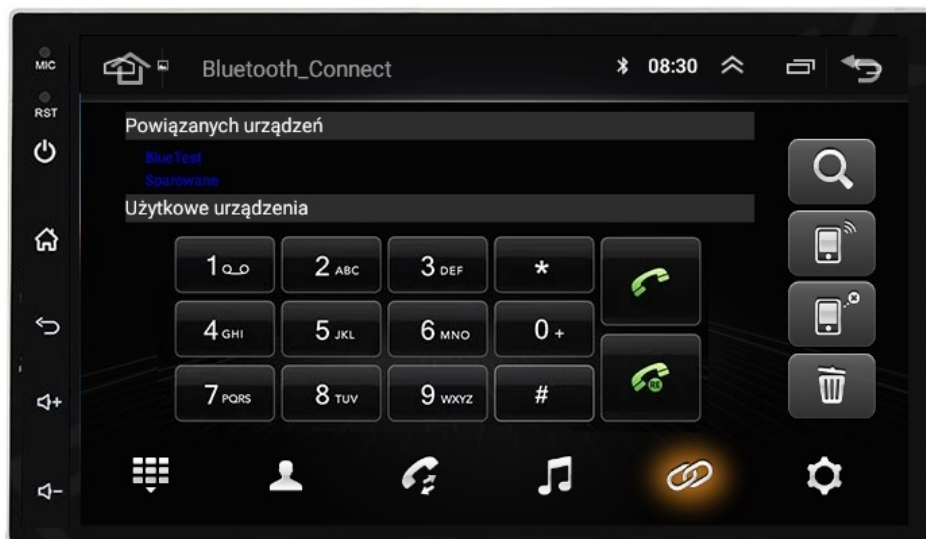

- ROM: **64GB PAMIĘĆ WEWNĘTRZNA**
- EKRAŃ: **7 CALI IPS 1024X600**
- MOC: **4X50W DSP**
- WZMACNIACZ: **TOSHIBA TCB503HQ**
- RADIO CHIP: **SI4755**
- **OBŚŁUGA KAMER AHD 1920-720P**

-BLUETOOTH 4.1+

- ZESTAW GŁOŚNOMÓWIĄCY
- ROZMOWY TELEFONICZNE,
- KSIĄŻKA KONTAKTÓW,
- KLAWIATURA NUMERYCZNA,
- ODBIERANIE-WYKONYWANIE POŁĄCZEŃ Z PANELU RADIA.
- ODTWARZANIE MUZYKI Z TELEFONU (YOUTUBE, SPOTIFY, INTERNET)
- OBSŁUGA SYSTEM ANDROID/ iOS

□ Z DOŚWIADCZENIA POLECAMY DOKUPIENIE MIKROFONU ZEWNĘTRZNEGO, WBUĐOWANE SŁABO DZIAŁAJĄ □