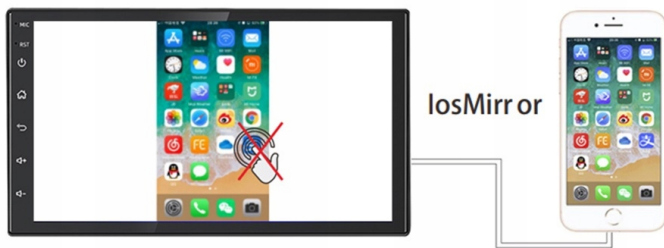

–REJESTRATOR JAZDY DVR USB

- RADIO OBSŁUGUJE REJESTRATOR JAZDY DVR USB - NAGRYWANIE ODTWARZANIE W TRYBIE LIVE, G-SENSOR. JAKOŚĆ HD 1920-1280p.

☐DO DOKUPIENIA NA NASZYCH AUKCJACH☐

–EKRAN 7 CALI 2.5D

- CZUŁY NA DOTYK EKRAN WYKONANY W TECHNOLOGI 2.5D, ODPORNY NA ZARYSOWANIA ORAZ WYSOKĄ TEMPERATURĘ. SZYBKOŚĆ REAKCJI NA DOTYK ORAZ TRWAŁE WYKONANIE ZAPEWNIĄ STABILNĄ PRACĘ EKRANU

iPhone 3. IOS MIRROR PRZESYŁANIE OBRAZU Z IPHONA ZA POMOCĄ KABLA (BEZ OBSŁUGI Z PANELU RADIA)

iPhone 1. CAR PLAY OBSŁUGA EKRANU Z PANELU RADIA STEROWANIE TELEFONEM Z PANELU RADIA

Android 4. AUTO LINK PRZESYŁANIE OBRAZU 1:1 Z TELEFONU (ZAINSTALUJ APLIKACJE W TELEFONIE)

Android 2. ANDROID AUTO OBSŁUGA TELEFONU Z PANELU RADIA

OBSŁUGA TELEFONU Z POZycji RADIA

→ANDROID AUTO:

- TO APLIKACJA MOBILNA OPRACOWANA PRZEZ GOOGLE W CELU ODZWIERCIEDLENIA FUNKCJI URZĄDZENIA Z SYSTEMEM ANDROID, TAKIEGO JAK SMARTFON, NA PANELU RADIA. OBSŁUGA MAP GOOGLE, SPOTIFY, YOUTUBE