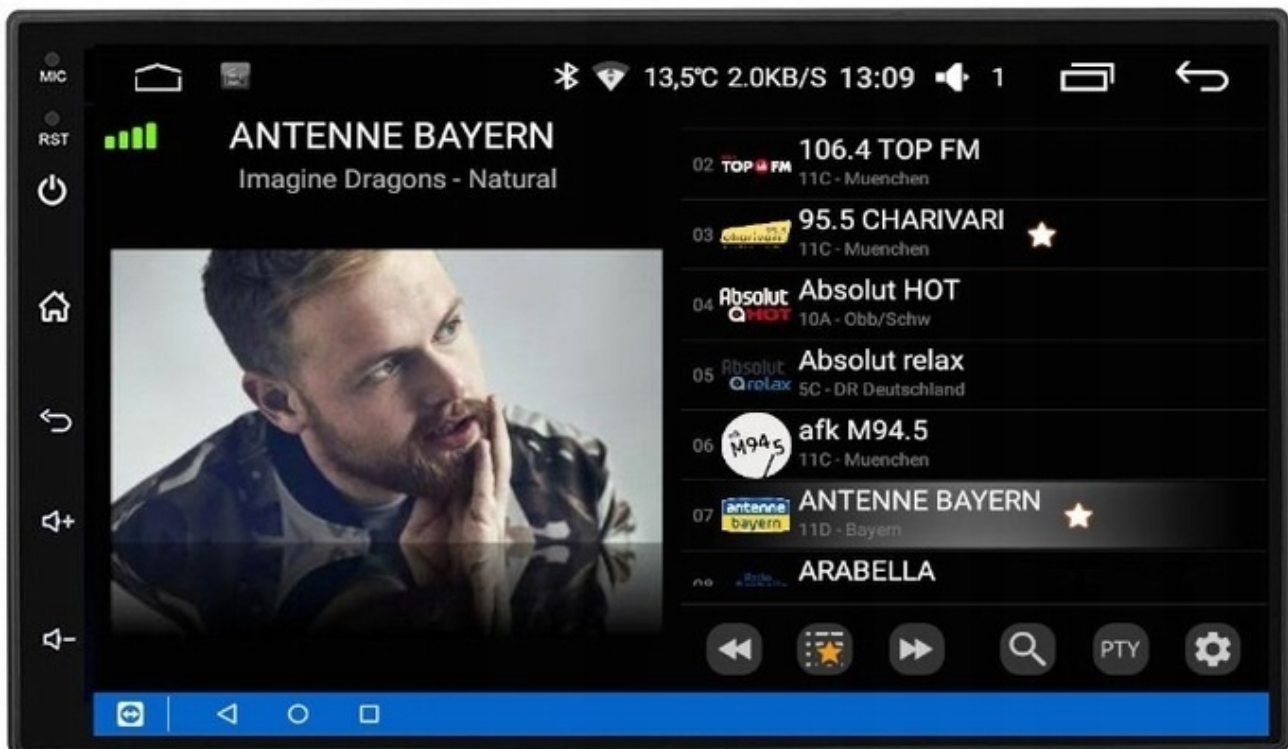

**iPhone 1. CAR PLAY OBSŁUGA EKRANU Z PANELU RADIA STEROWANIE TELEFONEM Z PANELU RADIA**

**Android 4. AUTO LINK PRZESYŁANIE OBRAZU 1:1 Z TELEFONU (ZAINSTALUJ APLIKACJE W TELEFONIE)**

**Android 2. ANDROID AUTO OBSŁUGA TELEFONU Z PANELU RADIA**

**OBSŁUGA TELEFONU Z POZYCJI RADIA**

**→ANDROID AUTO:**

- TO APLIKACJA MOBILNA OPRACOWANA PRZEZ GOOGLE W CELU ODZWIERCIEDLENIA FUNKCJI URZĄDZENIA Z SYSTEMEM ANDROID, TAKIEGO JAK SMARTFON, NA PANELU RADIA. OBSŁUGA MAP GOOGLE, SPOTIFY, YOUTUBE

**→AUTOLINK ANDROID:**

- PO ZAINSTALOWANIU TEJ APLIKACJI W TWOIM SMARTFONIE MOŻESZ PRZERZUCIĆ OBRAZ DO RADIA 1:1. OBSŁUGA TELEFONU Z EKRANU RADIA. MOŻESZ KORZYSTAĆ Z DOWOLNYCH APLIKACJI W RADIU MAPY GOOGLE, YANOSIK, YOUTUBE, NETFLIX ORAZ WIELU INNYCH. MOŻLIWOŚĆ PODŁĄCZENIA POPRZEZ KABEL LUB POPRZEZ WIFI BEZPRZEWODOWO

**→APPLE CAR PLAY IOS:**

- APPLE CARPLAY TO FORMA LEPSZEJ INTEGRACJI SMARTFONA Z SAMOCHODEM. DZIĘKI POSIADANIU TEGO SYSTEMU WSZYSTKO ZDAJE SIĘ BYĆ PROSZSZE I BARDZIEJ INTUICYJNE. JEST TO STANDARD APPLE, KTÓRY UMOŻLIWIA, ABY RADIO SAMOCHODOWE LUB RADIOODTWARZACZ BYŁY WYŚWIETLACZEM I KONTROLEREM DLA URZĄDZENIA Z SYSTEMEM IOS. OPCJA JES DOSTĘPNA DLA WSZYSTKICH MODELACH IPHONE'ÓW (OD WERSJI 5 IOS 7.1)