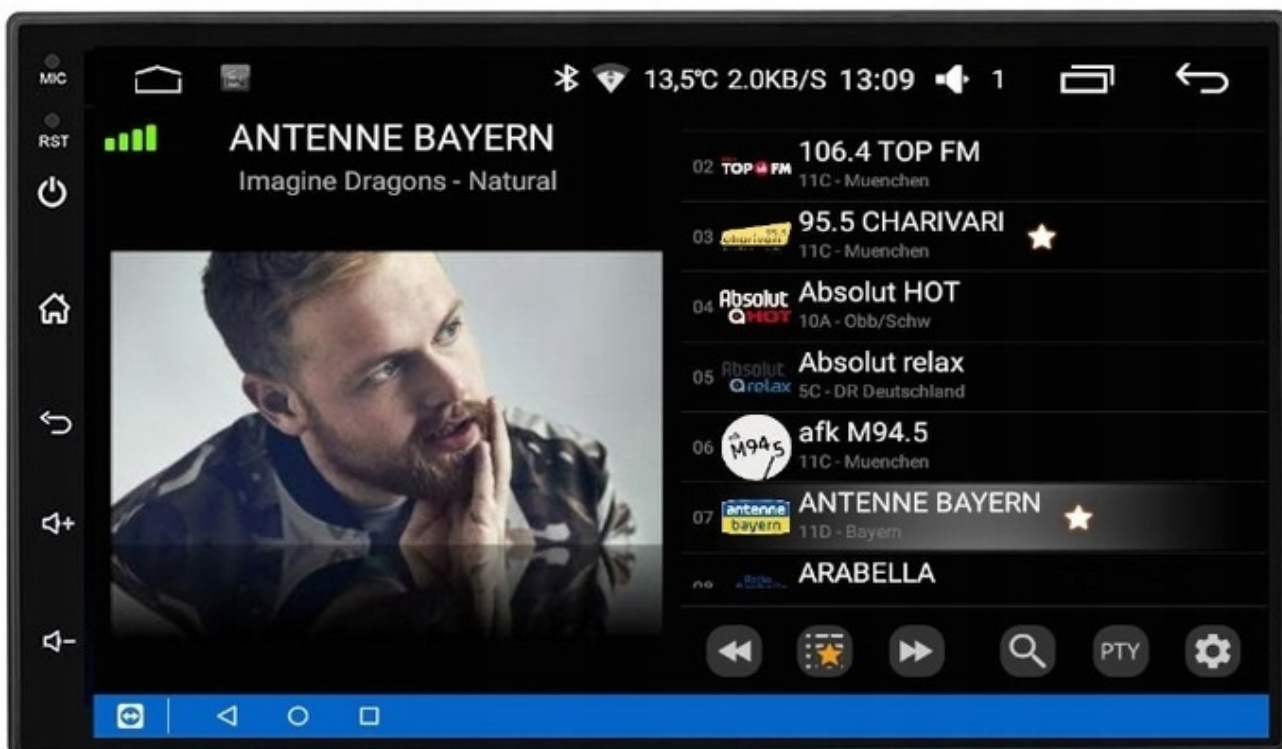

iPhone 3. IOS MIRROR PRZESYŁANIE OBRAZU Z IPHONA ZA POMOCĄ KABLA (BEZ OBSŁUGI Z PANELU RADIA)

iPhone 1. CAR PLAY OBSŁUGA EKRANU Z PANELU RADIA STEROWANIE TELEFONEM Z PANELU RADIA

Android 4. AUTO LINK PRZESYŁANIE OBRAZU 1:1 Z TELEFONU (ZAINSTALUJ APLIKACJE W TELEFONIE)

Android 2. ANDROID AUTO OBSŁUGA TELEFONU Z PANELU RADIA

OBSŁUGA TELEFONU Z POZycji RADIA

→ANDROID AUTO:

- TO APLIKACJA MOBILNA OPRACOWANA PRZEZ GOOGLE W CELU ODZWIERCIEDLENIA FUNKCJI URZĄDZENIA Z SYSTEMEM ANDROID, TAKIEGO JAK SMARTFON, NA PANELU RADIA. OBSŁUGA MAP GOOGLE, SPOTIFY, YOUTUBE

→AUTOLINK ANDROID:

- PO ZAINSTALOWANIU TEJ APLIKACJI W TWOIM SMARTFONIE MOŻESZ PRZERZUCIĆ OBRAZ DO RADIA 1:1. OBSŁUGA TELEFONU Z EKRANU RADIA. MOŻESZ KORZYSTAĆ Z DOWOLNYCH APLIKACJI W RADIU MAPY GOOGLE, YANOSIK, YOUTUBE, NETFLIX ORAZ WIELU INNYCH. MOŻLIWOŚĆ PODŁĄCZENIA POPRZEZ KABEL LUB POPRZEZ WIFI BEZPRZEWODOWO

→APPLE CAR PLAY IOS:

- APPLE CARPLAY TO FORMA LEPSZEJ INTEGRACJI SMARTFONA Z SAMOCHODEM. DZIĘKI POSIADANIU TEGO SYSTEMU WSZYSTKO ZDAJE SIĘ BYĆ PROSZSZE I BARDZIEJ INTUICYJNE. JEST TO STANDARD APPLE, KTÓRY UMOŻLIWIA, ABY RADIO SAMOCHODOWE LUB RADIOODTWARZACZ BYŁY WYŚWIETLACZEM I KONTROLEREM DLA URZĄDZENIA Z SYSTEMEM IOS. OPCJA JES DOSTĘPNA DLA WSZYSTKICH MODELACH IPHONE'ÓW (OD WERSJI 5 IOS 7.1)