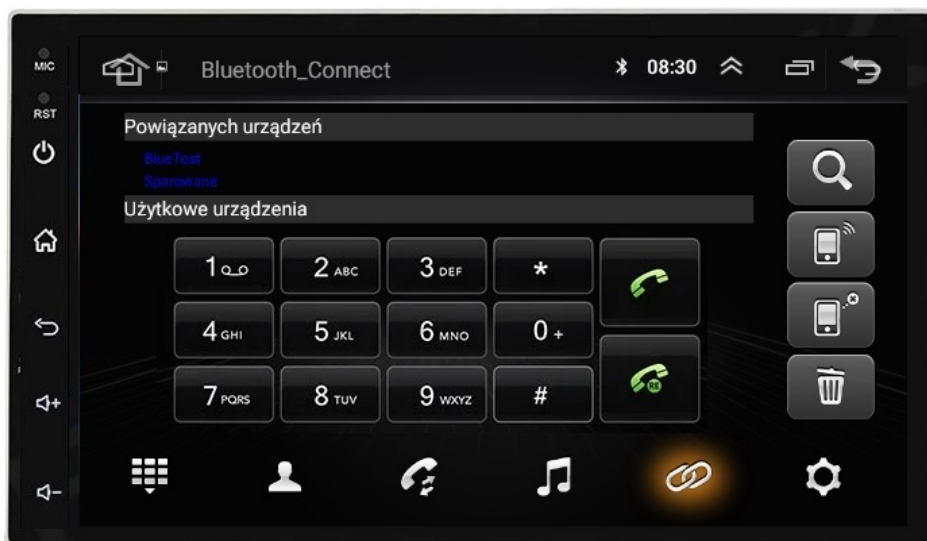

–SYSTEM ANDROID 13

- RADIO PRACUJE NA SYSTEMIE ANDROID DZIĘKI CZEMU DAJE WIELE MOŻLIWOŚCI, INSTALOWANIE APLIKACJI, GIER, NAWIGACJI.

WSZYSTKIE APLIKACJE DOSTĘPNE W SKLEPIE PLAY

–SPECYFIKACJA:

- SYSTEM **ANDROID 13**
- **RAM: 4GB**
- PAMIĘĆ WEWNĘTRZNA: **64GB**
- PROCESOR: **8 RDZENIOWY OCTACORE ARM CORTEX-A55 1,2GHz-1,6GHz**
- MOC: **4X50W DSP**
- SIEĆ: **WIFI, MODEM NA KARTĘ SIM**
- BLUETOOTH: **5.0+ A2DP ANDROID/iOS**
- DOTYKOWY EKRAŃ **7 CALI 1024X600P HD**

–WBUDOWANE WIFI

–WBUDOWANY MODEM NA KARTĘ SIM

–BLUETOOTH 5.0+

- ZESTAW GŁOŚNOMÓWIĄCY Z WBUDOWANYM ORAZ ZEWNĘTRZY MIKROFONEM = BARDZO DOBRA JAKOŚĆ ROZMÓW
- ROZMOWY TELEFONICZNE,
- KSIĄŻKA KONTAKTÓW,
- KLAWIATURA NUMERYCZNA,
- ODBIERANIE-WYKONYWANIE POŁĄCZEŃ Z PANELU RADIA.
- ODTWARZANIE MUZYKI Z TELEFONU (YOUTUBE, SPOTIFY, INTERNET)
- OBSŁUGA SYSTEM ANDROID/ iOS

☐ Z DOŚWIADCZENIA POLECAMY DOKUPIENIE MIKROFONU ZEWNĘTRZNEGO, WBUDOWANE SŁABO DZIAŁAJĄ ☐

→ANDROID AUTO:

TO APLIKACJA MOBILNA OPRACOWANA PRZEZ GOOGLE W CELU ODZWIERCIEDLENIA FUNKCJI URZĄDZENIA Z SYSTEMEM ANDROID, TAKIEGO JAK SMARTFON, NA PANELU RADIA. OBSŁUGA MAP GOOGLE, SPOTIFY, YOUTUBE