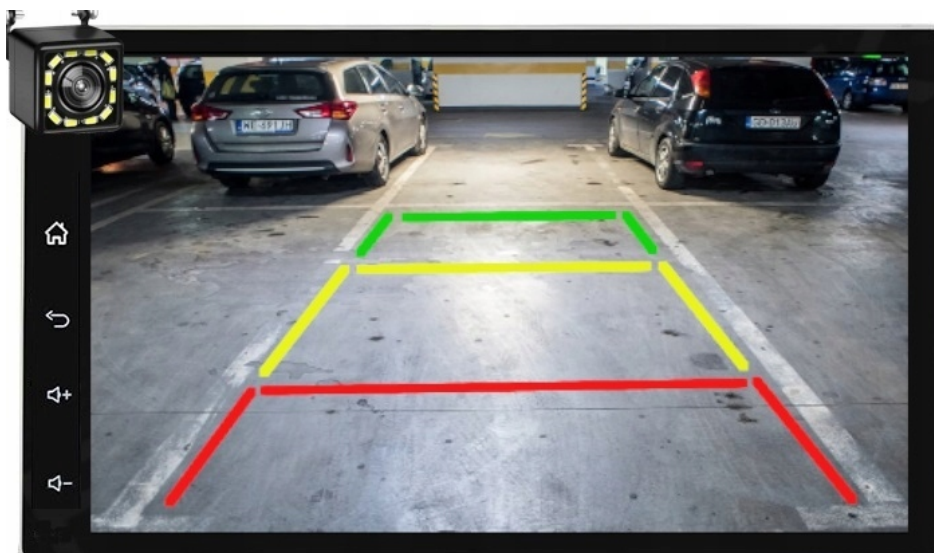

–KAMERA COFANIA:

- AUTOMATYCZNE URUCHOMIENIE KAMERY COFANIA PO WRZUCENIU BIEGU WSTECZNEGO NA PEWNO UŁATWIĄ PARKOWANIE NIE JEDNEMU KIEROWCY

☐MOŻLIWOŚĆ DOKUPIENIA KAMERY Z LINIAMI SKRĘTNYMI (ZAJRZYJ NA NASZE AUKCJE)☐