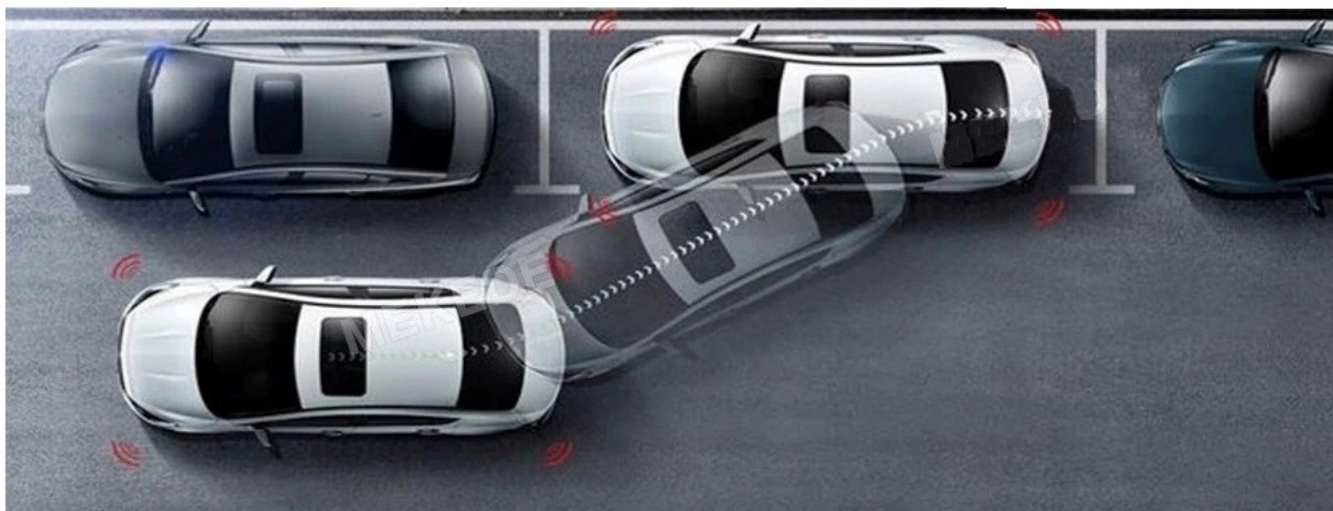

–KAMERA COFANIA:

- AUTOMATYCZNE URUCHOMIENIE KAMERY COFANIA PO WRZUCENIU BIEGU WSTECZNEGO NA PEWNO UŁATWIĄ PARKOWANIE NIE JEDNEMU KIEROWCY

☐MOŻLIWOŚĆ DOKUPIENIA KAMERY Z LINIAMI SKRĘTNYMI (ZAJRZYJ NA NASZE AUKCJE)☐