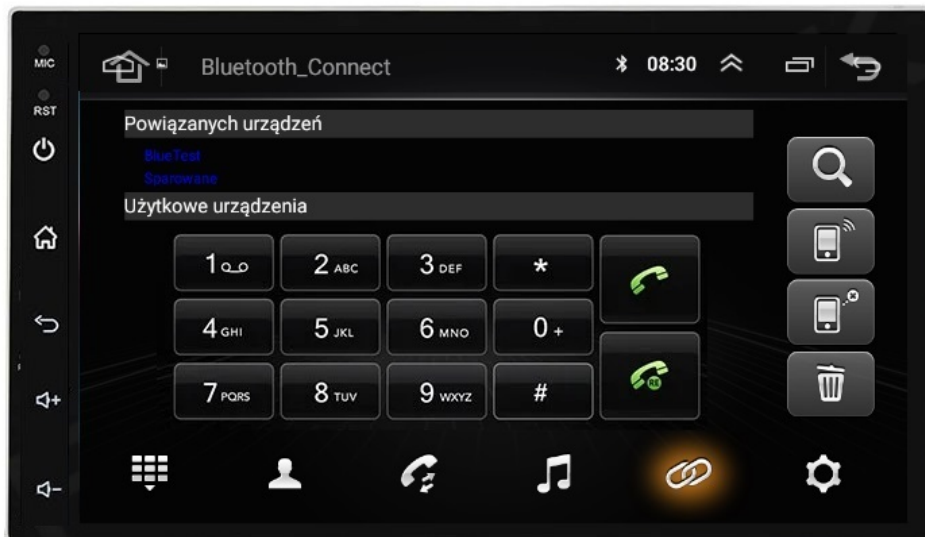

- RAM: **4GB PAMIĘĆ OPERACYJNA**
- ROM: **64GB PAMIĘĆ WEWNĘTRZNA**
- EKRAŃ: **7 CALI IPS 1024X600**
- MOC: **4X50W DSP**

–WBUDOWANE WIFI

–BLUETOOTH 4.0+

- ZESTAW GŁOŚNOMÓWIĄCY Z WBUDOWANYM ORAZ ZEWNĘTRZY MIKROFONEM = BARDZO DOBRA JAKOŚĆ ROZMÓW
- ROZMOWY TELEFONICZNE,
- KSIĄŻKA KONTAKTÓW,
- KLAWIATURA NUMERYCZNA,
- ODBIERANIE-WYKONYWANIE POŁĄCZEŃ Z PANELU RADIA.
- ODTWARZANIE MUZYKI Z TELEFONU (YOUTUBE, SPOTIFY, INTERNET)
- OBSŁUGA SYSTEM ANDROID/ iOS

☐ Z DOŚWIADCZENIA POLECAMY DOKUPIENIE MIKROFONU ZEWNĘTRZNEGO, WBUDOWANE SŁABO DZIAŁAJĄ ☐