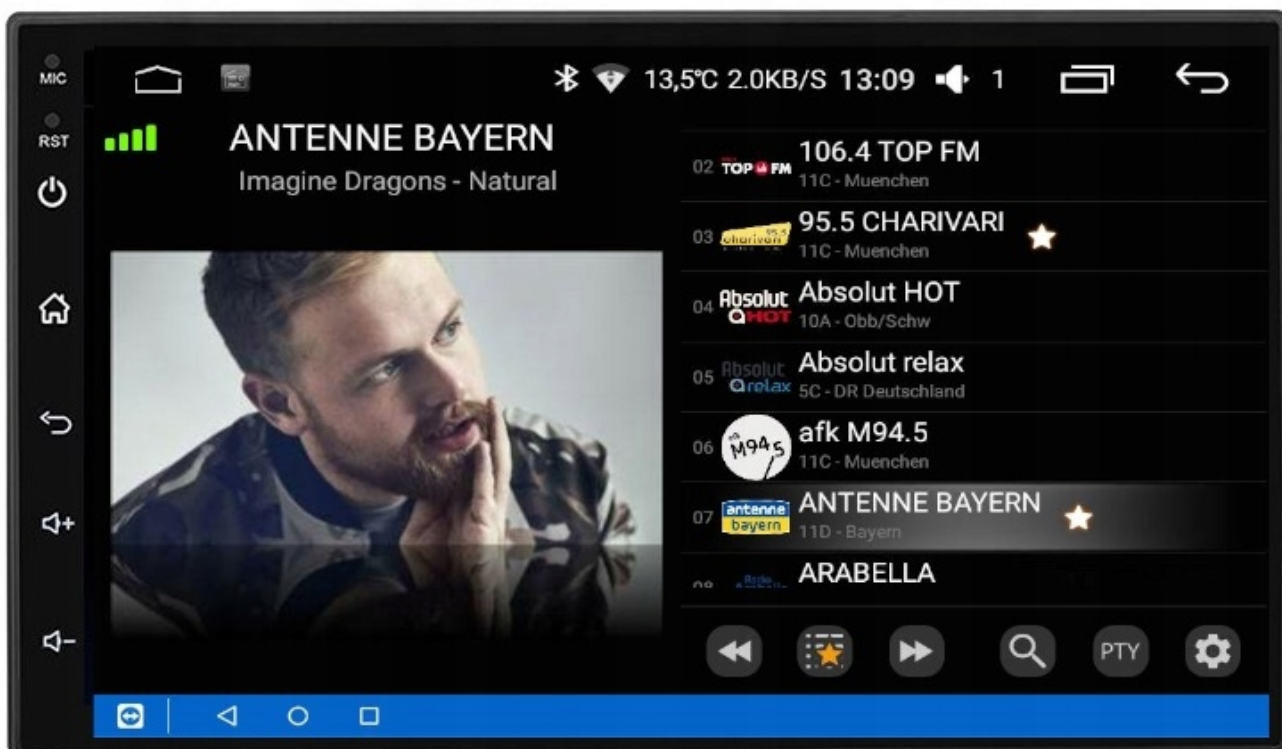

-DAB+

- RADIO CYFROWE DAB+ NOWA CYFROWA TECHNOLOGIA
- ŁATWOŚĆ ODNAJDYWANIA STACJI
- WYBORÓW DOKONUJE SIĘ PO NAZWACH STACJI, A NIE TYLKO CZĘSTOTLIWOŚCIACH
- WIĘKSZY WYBÓR KANAŁÓW
- NOWA TECHNOLOGIA ZNACZNIE POSZERZA UDOSTĘPNIANĄ OFERTĘ PROGRAMOWĄ
- ŁATWA OBSŁUGA NAWIGACJA OGRANICZA SIĘ DO JEDNEGO PRZYCISKU
- CZYSTY, BEZSZUMOWY DŹWIĘK, NIE ULEGA ZNIEKSZTAŁCENIOM I ZAKŁÓCENIOM, TAKŻE W RUCHU
- PLANOWANIE ODSŁUCHU
- POZWALA NA ZAPROGRAMOWANIE ODSŁUCHU LUB NAGRANIA AUDYCJI NAWET TYDZIEŃ PRZED ICH EMISJĄ
- POZWALA NA PRZESYŁANIE TEKSTÓW, OBRAZKÓW, POKAZÓW SLAJDÓW

☐**POTRZEBNY TUNER DAB+ (DO DOKUPIENIA NA NASZYCH AUKCJACH)**☐