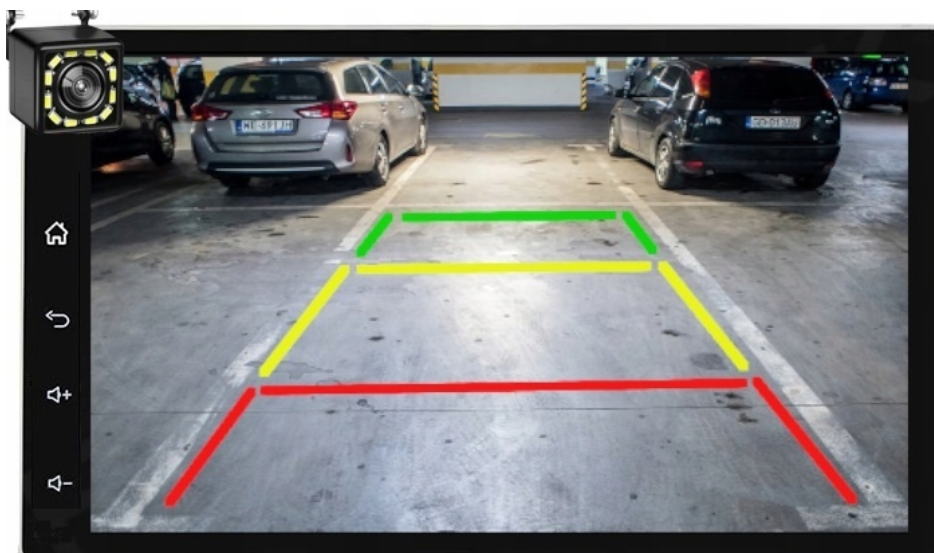

-KAMERA COFANIA

- AUTOMATYCZNE URUCHOMIENIE KAMERY COFANIA PO WRZUCENIU BIEGU WSTECZNEGO NA PEWNO UŁATWIĄ PARKOWANIE NIE JEDNEMU KIEROWCY DO DOKUPIENIA NA NASZYCH AUKCJACH

☐**MOŻLIWOŚĆ DOKUPIENIA KAMERY Z LINIAMI SKRĘTNYMI (ZAJRZYJ NA NASZE AUKCJE)**☐