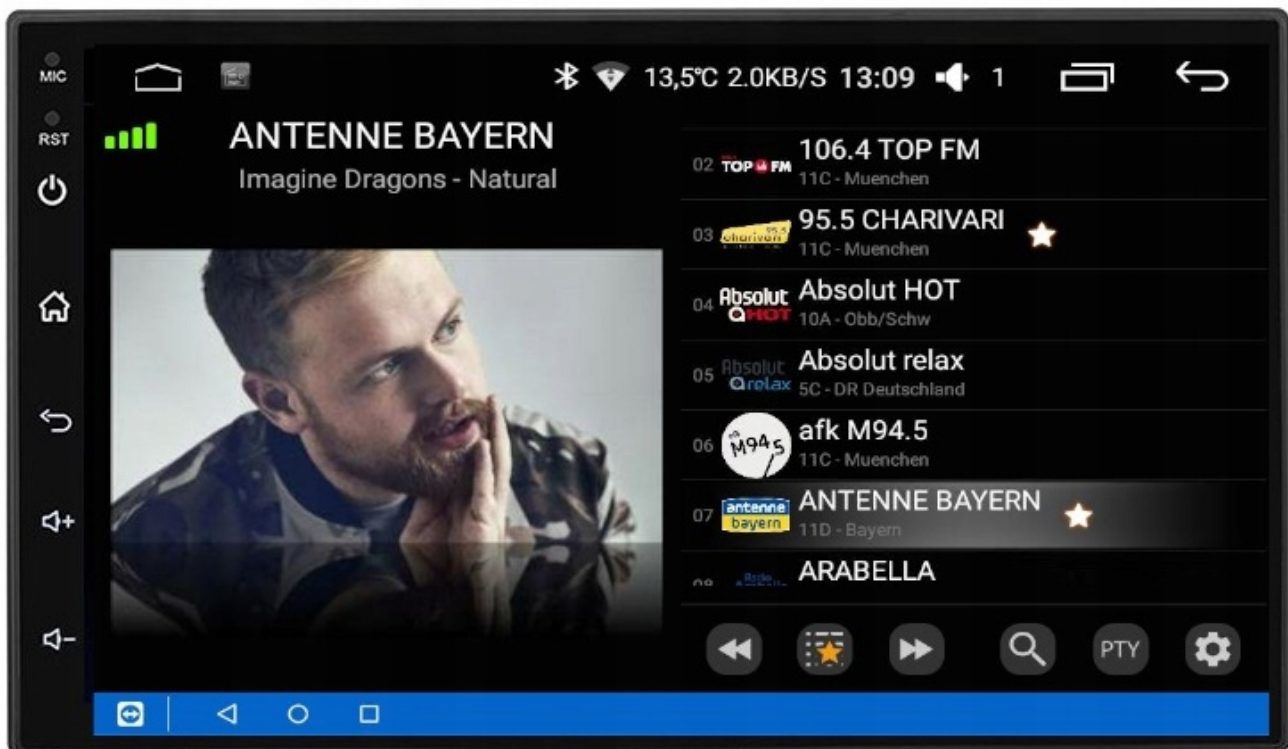

-DAB+

- RADIO CYFROWE DAB+ NOWA CYFROWA TECHNOLOGIA
- ŁATWOŚĆ ODNAJDYWANIA STACJI
- WYBORÓW DOKONUJE SIĘ PO NAZWACH STACJI, A NIE TYLKO CZĘSTOTLIWOŚCIACH
- WIĘKSZY WYBÓR KANAŁÓW
- NOWA TECHNOLOGIA ZNACZNIE POSZERZA UDOSTĘPNIANĄ OFERTĘ PROGRAMOWĄ
- ŁATWA OBSŁUGA NAWIGACJA OGRANICZA SIĘ DO JEDNEGO PRZYCISKU
- CZYSTY, BEZSZUMOWY DŹWIĘK, NIE ULEGA ZNIEKSZTAŁCENIOM I ZAKŁÓCENIOM, TAKŻE W RUCHU
- PLANOWANIE ODSŁUCHU
- POZWALA NA ZAPROGRAMOWANIE ODSŁUCHU LUB NAGRANIA AUDYCJI NAWET TYDZIEŃ PRZED ICH EMISJĄ
- POZWALA NA PRZESYŁANIE TEKSTÓW, OBRAZKÓW, POKAZÓW SLAJDÓW

☐**POTRZEBNY TUNER DAB+ (DO DOKUPIENIA NA NASZYCH AUKCJACH)**☐