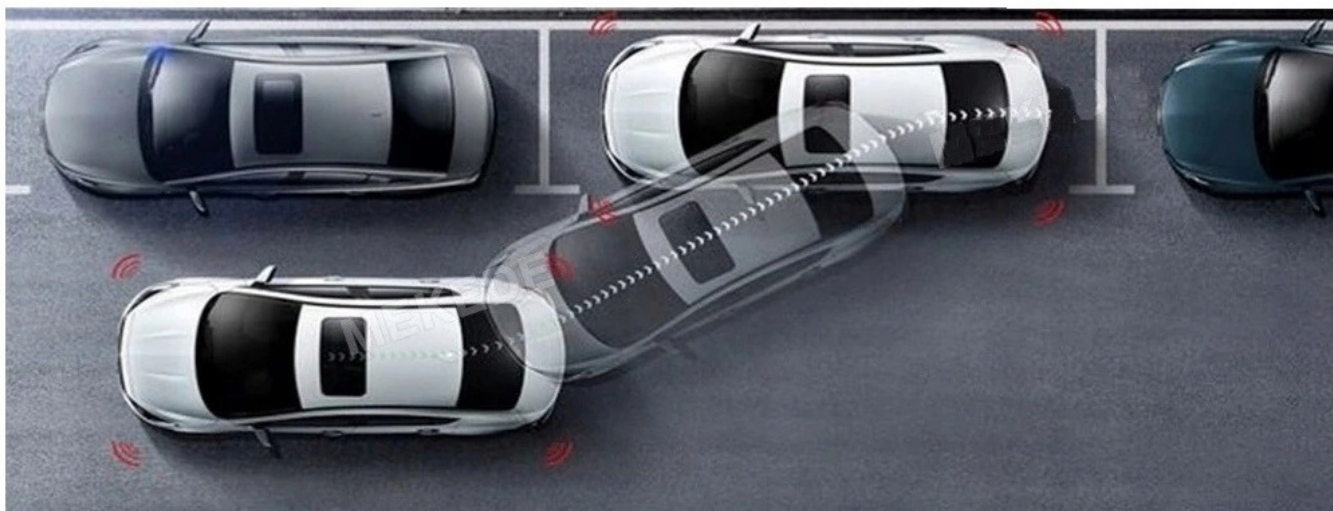

-KAMERA COFANIA

- AUTOMATYCZNE URUCHOMIENIE KAMERY COFANIA PO WRZUCENIU BIEGU WSTECZNEGO NA PEWNO UŁATWIĄ PARKOWANIE NIE JEDNEMU KIEROWCY DO DOKUPIENIA NA NASZYCH AUKCJACH

☐**MOŻLIWOŚĆ DOKUPIENIA KAMERY Z LINIAMI SKRĘTNYMI (ZAJRZYJ NA NASZE AUKCJE)**☐