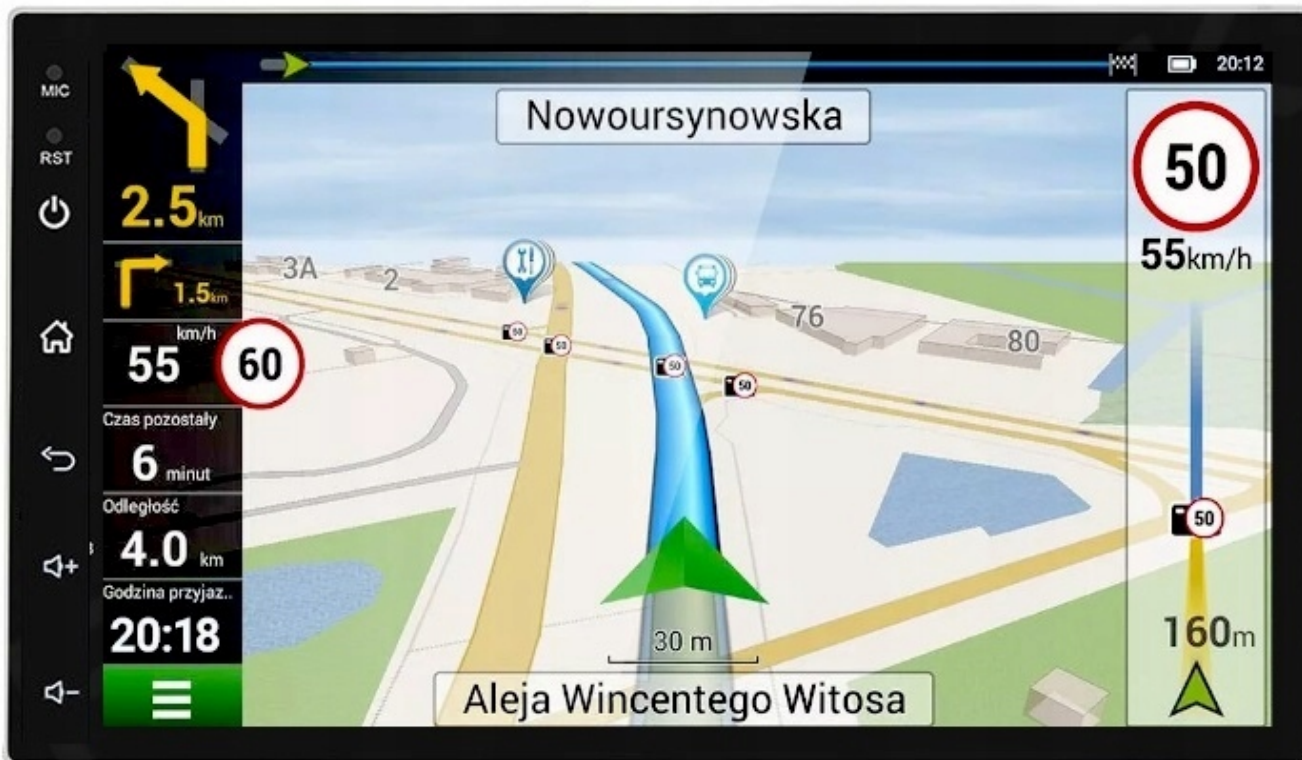

→NAWIGACJA:

- WGRANE MAPY GOOGLE
- ANTENA GPS W ZESTAWIE DO NAWIGACJI OFFLINE

→MOŻLIWOŚĆ KORZYSTANIA Z TAKICH NAWIGACJI JAK:

- MAPY GOOGLE
- YANOSIK
- AUTOMAPA
- HERE
- iGO
- SYGIC

DARMOWE NAWIGACJE DO POBRANIA ZE SKLEP PLAY