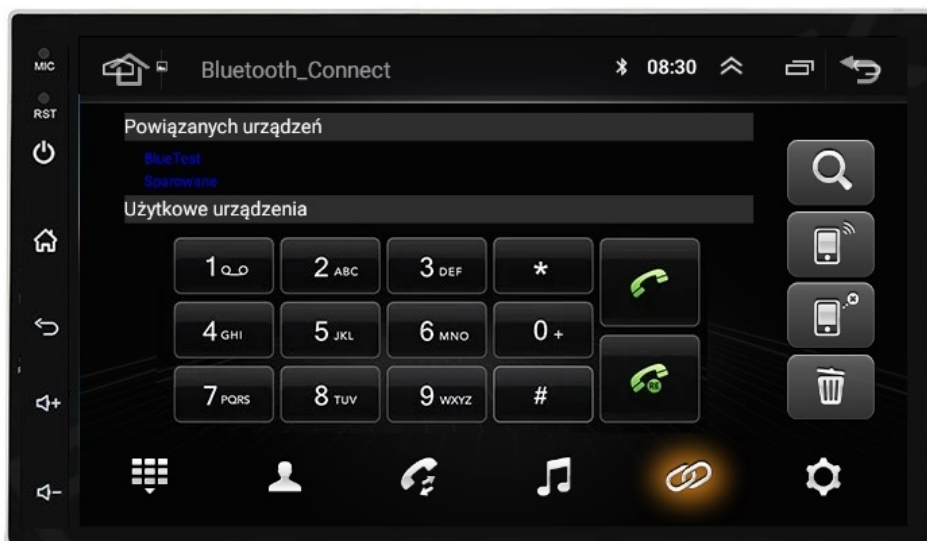

–SYSTEM ANDROID 13

- RADIO PRACUJE NA SYSTEMIE ANDROID DZIĘKI CZEMU DAJE WIELE MOŻLIWOŚCI, INSTALOWANIE APLIKACJI, GIER, NAWIGACJI.

WSZYSTKIE APLIKACJE DOSTĘPNE W SKLEPIE PLAY

–SPECYFIKACJA:

- SYSTEM **ANDROID 13**
- **RAM: 6GB**
- PAMIĘĆ WEWNĘTRZNA: **128GB**
- PROCESOR: **8 RDZENIOWY OCTACORE ARM CORTEX-A55 1,2GHz-1,6GHz**
- MOC: **4X50W DSP**
- SIEĆ: **WIFI, MODEM NA KARTĘ SIM**
- BLUETOOTH: **5.0+ A2DP ANDROID/iOS**
- DOTYKOWY EKRAŃ **7 CALI 1024X600P HD**

–WBUDOWANE WIFI

–WBUDOWANY MODEM NA KARTĘ SIM

–BLUETOOTH 5.0+

- ZESTAW GŁOŚNOMÓWIĄCY Z WBUDOWANYM ORAZ ZEWNĘTRZY MIKROFONEM = BARDZO DOBRA JAKOŚĆ ROZMÓW
- ROZMOWY TELEFONICZNE,
- KSIĄŻKA KONTAKTÓW,
- KLAWIATURA NUMERYCZNA,
- ODBIERANIE-WYKONYWANIE POŁĄCZEŃ Z PANELU RADIA.
- ODTWARZANIE MUZYKI Z TELEFONU (YOUTUBE, SPOTIFY, INTERNET)
- OBSŁUGA SYSTEM ANDROID/ iOS

☐ Z DOŚWIADCZENIA POLECAMY DOKUPIENIE MIKROFONU ZEWNĘTRZNEGO, WBUDOWANE SŁABO DZIAŁAJĄ ☐

→ANDROID AUTO:

TO APLIKACJA MOBILNA OPRACOWANA PRZEZ GOOGLE W CELU ODZWIERCIEDLENIA FUNKCJI URZĄDZENIA Z SYSTEMEM ANDROID, TAKIEGO JAK SMARTFON, NA PANELU RADIA. OBSŁUGA MAP GOOGLE, SPOTIFY, YOUTUBE