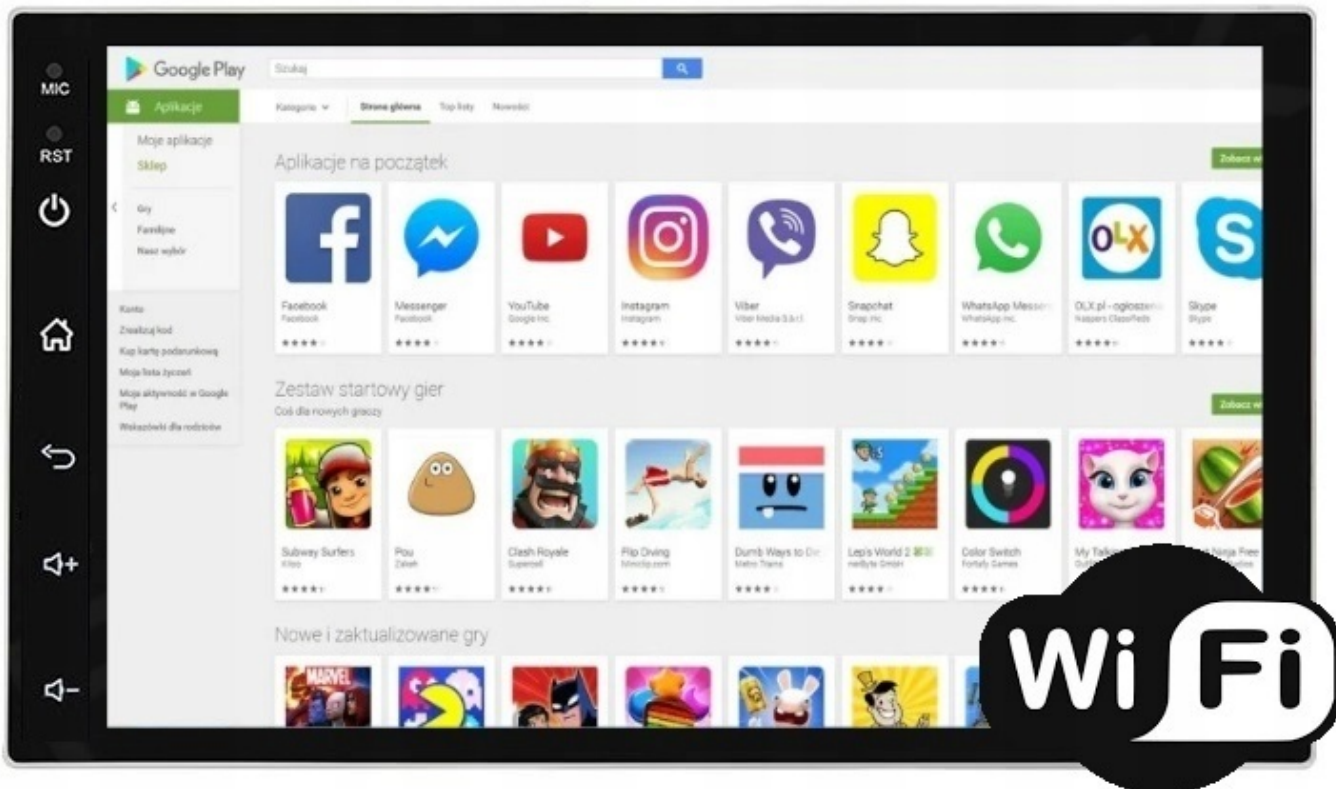

→NAWIGACJA:

- WGRANE MAPY GOOGLE
- ANTENA GPS W ZESTAWIE DO NAWIGACJI OFFLINE

→MOŻLIWOŚĆ KORZYSTANIA Z TAKICH NAWIGACJI JAK:

- MAPY GOOGLE
- YANOSIK
- AUTOMAPA
- HERE
- iGO
- SYGIC

DARMOWE NAWIGACJE DO POBRANIA ZE SKLEP PLAY