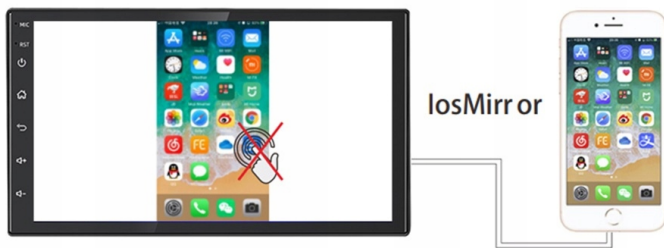

–REJESTRATOR JAZDY DVR USB

- RADIO OBSŁUGUJE REJESTRATOR JAZDY DVR USB - NAGRYWANIE ODTWARZANIE W TRYBIE LIVE, G-SENSOR. JAKOŚĆ HD 1920-1280p.

☐DO DOKUPIENIA NA NASZYCH AUKCJACH☐

–EKRAN 7 CALI 2.5D

- CZUŁY NA DOTYK EKRAN WYKONANY W TECHNOLOGI 2.5D, ODPORNY NA ZARYSOWANIA ORAZ WYSOKĄ TEMPERATURĘ. SZYBKOŚĆ REAKCJI NA DOTYK ORAZ TRWAŁE WYKONANIE ZAPEWNIĄ STABILNĄ PRACĘ EKRANU

iPhone 3. IOS MIRROR PRZESYŁANIE OBRAZU Z IPHONA ZA POMOCĄ KABLA (BEZ OBSŁUGI Z PANELU RADIA)

iPhone 1. CAR PLAY OBSŁUGA EKRANU Z PANELU RADIA STEROWANIE TELEFONEM Z PANELU RADIA

Android 4. AUTO LINK PRZESYŁANIE OBRAZU 1:1 Z TELEFONU (ZAINSTALUJ APLIKACJE W TELEFONIE)

Android 2. ANDROID AUTO OBSŁUGA TELEFONU Z PANELU RADIA

OBSŁUGA TELEFONU Z POZYCJI RADIA

→ANDROID AUTO:

- TO APLIKACJA MOBILNA OPRACOWANA PRZEZ GOOGLE W CELU ODZWIERCIEDLENIA FUNKCJI URZĄDZENIA Z SYSTEMEM ANDROID, TAKIEGO JAK SMARTFON, NA PANELU RADIA. OBSŁUGA MAP GOOGLE, SPOTIFY, YOUTUBE