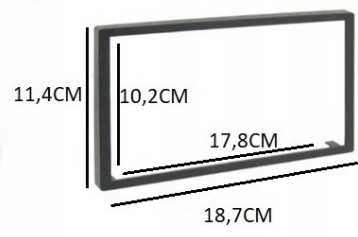

2x PORT USB

-AUX USB RCA

- WYSOKIEJ JAKOŚCI ODTWARZACZ MULTIMEDIALNY, KTÓRY ZAPEWNIĄ DOSKONAŁĄ JAKOŚĆ DŹWIĘKU Z MOŻLIWOŚCIĄ PODŁĄCZENIA URZĄDZEŃ MULTIMEDIALNYCH USB AUX.
- KAMERA COFANIA
- PRZEDNIA KAMERA
- WZMACNIACZ
- **2X PORT USB** NA KABLU TYLNI PANEL