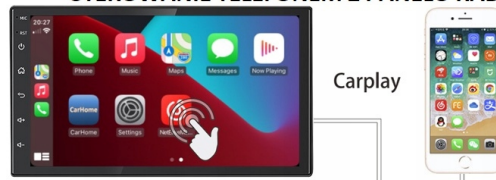

- MOŻLIWOŚĆ KORZYSTANIA Z INTERNETU DZIĘKI WBUDOWANEMU WIFI
- PRZEGLĄDAJ INTERNET Z PANELU RADIA
- OGLĄDAJ SWOJE ULUBIONE FILMY
- RADIO POSIADA SKLEP PLAY - DZIĘKI CZEMU MOŻNA INSTALOWAĆ DOWOLNE APLIKACJE

-OBD2

- OBSŁUGA INTERFEJSU ELM327 OBD2 - KASOWANIE ODCZYTYWANIE BŁĘDÓW, PODGLĄD PARAMETRÓW PRACY SILNIKA NA ŻYWO.

☐DO DOKUPIENIA NA NASZYCH AUKCJACH☐

-NAWIGACJA:

- NAWIGACJE DO POBRANIA ZE SKLEP PLAY
- W RADIU WGRANE SĄ MAPY GOOGLE
- ZALECAMY KORZYSTANIE Z NAWIGACJI POPRZEZ ANDROID **AUTO/CARPLAY** CO ZDECYDOWANIE POPRAWIA SZYBKOŚĆ OBSŁUGI APLIKACJI ORAZ USTAWIENIA TRASY DODATKOWO WYŚWIETLA BIEŻĄCE INFORMACJE O KORKACH ANALIZUJĄC CZAS DOJAZDU, WYMAGANE POŁĄCZENIE Z TELEFONEM
- ANTENA GPS W ZESTAWIE DO NAWIGACJI OFFLINE
- MOŻLIWOŚĆ KORZYSTANIA Z TAKICH NAWIGACJI JAK:
 - YANOSIK
 - MAPY GOOGLE
 - AUTOMAPA
 - HERE
 - iGO

iPhone 3. IOS MIRROR PRZESYŁANIE OBRAZU Z IPHONA ZA POMOCĄ KABLA (BEZ OBSŁUGI Z PANELU RADIA)

iPhone 1. CAR PLAY OBSŁUGA EKRANU Z PANELU RADIA STEROWANIE TELEFONEM Z PANELU RADIA

Android 4. AUTO LINK PRZESYŁANIE OBRAZU 1:1 Z TELEFONU (ZAINSTALUJ APLIKACJE W TELEFONIE)