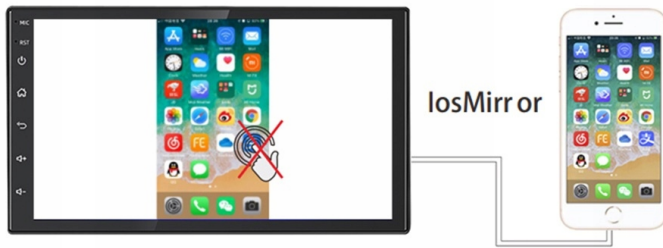

- MOŻLIWOŚĆ KORZYSTANIA Z INTERNETU DZIĘKI WBUDOWANEMU WIFI
- PRZEGLĄDAJ INTERNET Z PANELU RADIA
- OGLĄDAJ SWOJE ULUBIONE FILMY
- RADIO POSIADA SKLEP PLAY - DZIĘKI CZEMU MOŻNA INSTALOWAĆ DOWOLNE APLIKACJE

-OBD2

- OBSŁUGA INTERFEJSU ELM327 OBD2 - KASOWANIE ODCZYTYWANIE BŁĘDÓW, PODGLĄD PARAMETRÓW PRACY SILNIKA NA ŻYWO.

☐DO DOKUPIENIA NA NASZYCH AUKCJACH☐

-NAWIGACJA:

- NAWIGACJE DO POBRANIA ZE SKLEP PLAY
- W RADIU WGRANE SĄ MAPY GOOGLE
- ZALECAMY KORZYSTANIE Z NAWIGACJI POPRZEZ ANDROID **AUTO/CARPLAY** CO ZDECYDOWANIE POPRAWIA SZYBKOŚĆ OBSŁUGI APLIKACJI ORAZ USTAWIENIA TRASY DODATKOWO WYŚWIETLA BIEŻĄCE INFORMACJE O KORKACH ANALIZUJĄC CZAS DOJAZDU, WYMAGANE POŁĄCZENIE Z TELEFONEM
- ANTENA GPS W ZESTAWIE DO NAWIGACJI OFFLINE
- MOŻLIWOŚĆ KORZYSTANIA Z TAKICH NAWIGACJI JAK:
 - YANOSIK
 - MAPY GOOGLE
 - AUTOMAPA
 - HERE
 - iGO

iPhone 3. IOS MIRROR PRZESYŁANIE OBRAZU Z IPHONA ZA POMOCĄ KABLA (BEZ OBSŁUGI Z PANELU RADIA)

iPhone 1. CAR PLAY OBSŁUGA EKRANU Z PANELU RADIA STEROWANIE TELEFONEM Z PANELU RADIA

Android 4. AUTO LINK PRZESYŁANIE OBRAZU 1:1 Z TELEFONU (ZAINSTALUJ APLIKACJE W TELEFONIE)

Android 2. ANDROID AUTO OBSŁUGA TELEFONU Z PANELU RADIA

OBSŁUGA TELEFONU Z POZYCJI RADIA

→ANDROID AUTO:

- TO APLIKACJA MOBILNA OPRACOWANA PRZEZ GOOGLE W CELU ODZWIERCIEDLENIA FUNKCJI URZĄDZENIA Z SYSTEMEM ANDROID, TAKIEGO JAK SMARTFON, NA PANELU RADIA. OBSŁUGA MAP GOOGLE, SPOTIFY, YOUTUBE