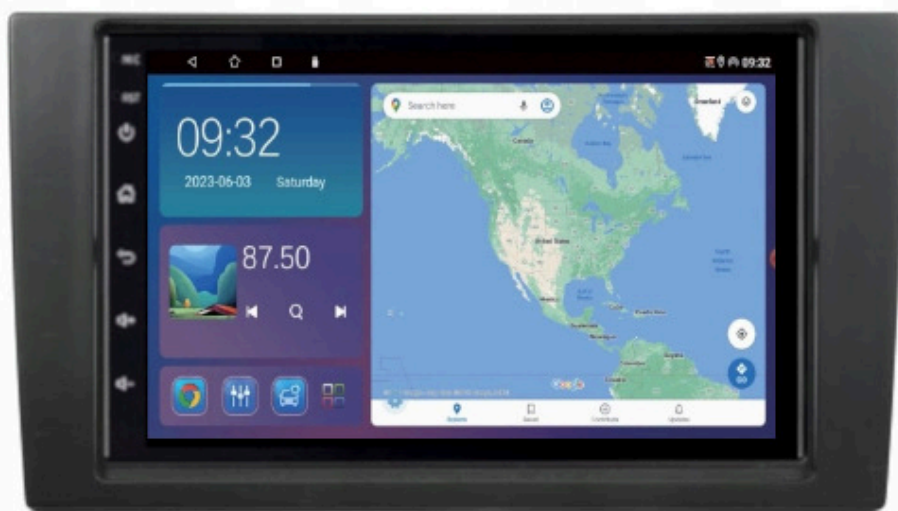

☐CENA: 599,99Zł☐

RADIO NAWIGACJA SAMOCHODOWA PRZEZNACZONA DO:

–AUDI A4 2002-2008 (SPRAWDŹ KOMPATYBILNOŚĆ)

☐KOLOR RAMKI CZARNY☐

- POLSKA WERSJA JĘZYKOWA SYSTEMU **ANDROID 12**
- RADIO **FM Z FUNKCJĄ RDS**
- WYŚWIETLACZ DOTYKOWY **7 CALI**
- ROZDZIELCZOŚĆ EKRAŃU: **IPS 1024X600 HD**
- POŁĄCZENIE **BLUETOOTH 4.0** - ODTWARZANIE MUZYKI Z YOUTUBE, SPOTIFY
- PORT **2XUSB** NA KABLU
- MOC **4X50W**
- NAWIGACJA **POLSKI - EUROPY**
- FUNKCJA **KAMERY COFANIA**
- MOŻLIWOŚĆ USTAWIENIA **WŁASNEJ TAPETY/MOTYWU**
- PODŚWIETLENIE GUZIKÓW **BIAŁE**
- OBSŁUGA **DAB+** (POTRZEBNY TUNER)
- OBSŁUGA **OBD2** (POTRZEBNY INTERFEJS)
- RAM **2GB** ROM **64GB**
- PROCESOR **4 RDZENIOWY QUADCORE CORTEX A7 4X 1.46GHz**

-
- ODTWARZACZ **FULL HD 4K**
 - **STEROWANIE Z KIEROWNICY** POTRZEBNY ADAPTER POD DANY MODEL AUTA)
 - FUNKCJA REJESTRATORA JAZDY **DVR ANDROID**
 - WBUDOWANE **WIFI 2,4GHz**
 - MIRROR LINK ANDROID - iOS
 - STEROWANIE **GŁOSEM - ASYSTENT GOOGLE**
 - **ANDROID AUTO BEZPRZEWODOWE/PRZEWODOWE**
 - **CARPLAY BEZPRZEWODOWE/PRZEWODOWE**

iPhone 3. IOS MIRROR PRZESYŁANIE OBRAZU Z IPHONA ZA POMOCĄ KABLA (BEZ OBSŁUGI Z PANELU RADIA)

iPhone 1. CAR PLAY OBSŁUGA EKRANU Z PANELU RADIA STEROWANIE TELEFONEM Z PANELU RADIA

Android 4. AUTO LINK PRZESYŁANIE OBRAZU 1:1 Z TELEFONU (ZAINSTALUJ APLIKACJE W TELEFONIE)