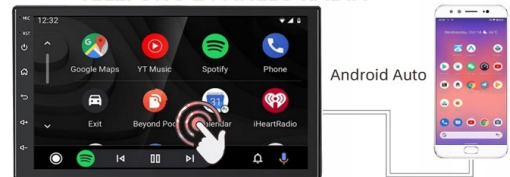

iPhone 3. IOS MIRROR PRZESYŁANIE OBRAZU Z IPHONA ZA POMOCĄ KABLA (BEZ OBSŁUGI Z PANELU RADIA)

iPhone 1. CAR PLAY OBSŁUGA EKRANU Z PANELU RADIA STEROWANIE TELEFONEM Z PANELU RADIA

Android 4. AUTO LINK PRZESYŁANIE OBRAZU 1:1 Z TELEFONU (ZAINSTALUJ APLIKACJE W TELEFONIE)

Android 2. ANDROID AUTO OBSŁUGA TELEFONU Z PANELU RADIA

OBSŁUGA TELEFONU Z POZYCJI RADIA

→ANDROID AUTO:

- TO APLIKACJA MOBILNA OPRACOWANA PRZEZ GOOGLE W CELU ODZWIERCIEDLENIA FUNKCJI URZĄDZENIA Z SYSTEMEM ANDROID, TAKIEGO JAK SMARTFON, NA PANELU RADIA. OBSŁUGA MAP GOOGLE, SPOTIFY, YOUTUBE