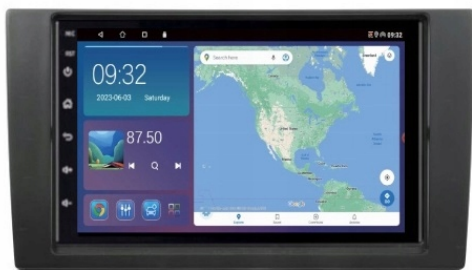

- 
- ODTWARZACZ **FULL HD 4K**
  - **STEROWANIE Z KIEROWNICY** POTRZEBNY ADAPTER POD DANY MODEL AUTA)
  - FUNKCJA REJESTRATORA JAZDY **DVR ANDROID**
  - WBUDOWANE **WIFI 2,4GHz**
  - MIRROR LINK ANDROID - iOS
  - STEROWANIE **GŁOSEM - ASYSTENT GOOGLE**
  - **ANDROID AUTO BEZPRZEWODOWE/PRZEWODOWE**
  - **CARPLAY BEZPRZEWODOWE/PRZEWODOWE**

**→SPECYFIKACJA:**

- SYSTEM **ANDROID 12**
- RAM: **2GB**
- PAMIĘĆ WEWNĘTRZNA: **64GB**
- PROCESOR: **QUAD CORE 1,46GHz 4X 32BIT**
- MOC: **4X50W DSP**
- SIEĆ: **WIFI,**
- **BLUETOOTH: 4.0+ A2DP ANDROID/iOS**
- DOTYKOWY EKRAŃ **IPS 7 CALI 1024X600HD Z OBSŁUGĄ 4K**
- WZMACNIACZ: **TDA7388**
- RADIO CHIP: **TEA6856 FM\AM\RDS**

**→RADIO NAWIGACJA SAMOCHODOWA PRZEZNACZONA DO SAMOCHODÓW: (KOLOR RAMKI CZARNY)**

- **AUDI A4 2002-2008 (SPRAWDŹ KOMPATYBILNOŚĆ)**
- **W OFERCIE ZNAJDUJĄ SIĘ ZWYKŁE ISO DO ZWYKŁEGO NAGŁOŚNIENIA, JAK NA ZDJĘCIU PONIŻEJ**
- **NIE OBSŁUGUJE SYSTEM Z AKTYWNYM SUBWOOFEREM - MUSISZ DOKUPIĆ ADAPTER!**
- **NIE OBSŁUGUJE SYSTEMU BOSE - MUSISZ DOKUPIĆ ADAPTER!**
- **NIE OBSŁUGUJE FABRYCZNEGO STEROWANIA Z KIEROWNICY - MUSISZ DOKUPIĆ ADAPTER!**
- **RADIO PASUJE DO WERSJI Z DUŻYM RADIEM FABRYCZNYM NA 2 DIN, NIE PASUJE DO WERSJI 1 DIN**
- **W RAZIE WĄTPLIWOŚCI WYŚLIJ ZAPYTANIE POPRZEZ FORMULARZ ALLEGRO**