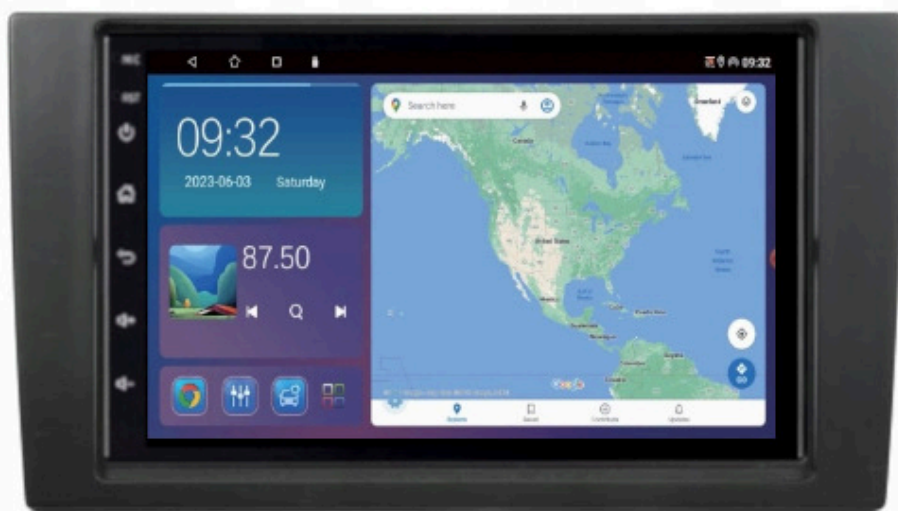

☐CENA: 599,99Zł☐

RADIO NAWIGACJA SAMOCHODOWA PRZEZNACZONA DO:

–AUDI A4 2002-2008 (SPRAWDŹ KOMPATYBILNOŚĆ)

☐KOLOR RAMKI CZARNY☐

- POLSKA WERSJA JĘZYKOWA SYSTEMU **ANDROID 12**
- RADIO **FM Z FUNKCJĄ RDS**
- WYŚWIETLACZ DOTYKOWY **7 CALI**
- ROZDZIELCZOŚĆ EKRAŃU: **IPS 1024X600 HD**
- POŁĄCZENIE **BLUETOOTH 4.0** - ODTWARZANIE MUZYKI Z YOUTUBE, SPOTIFY
- PORT **2XUSB** NA KABLU
- MOC **4X50W**
- NAWIGACJA **POLSKI - EUROPY**
- FUNKCJA **KAMERY COFANIA**
- MOŻLIWOŚĆ USTAWIENIA **WŁASNEJ TAPETY/MOTYWU**
- PODŚWIETLENIE GUZIKÓW **BIAŁE**
- OBSŁUGA **DAB+** (**POTRZEBNY TUNER**)
- OBSŁUGA **OBD2** (**POTRZEBNY INTERFEJS**)
- RAM **2GB** ROM **64GB**
- PROCESOR **4 RDZENIOWY QUADCORE CORTEX A7 4X 1.46GHz**

-
- ODTWARZACZ **FULL HD 4K**
 - **STEROWANIE Z KIEROWNICY** POTRZEBNY ADAPTER POD DANY MODEL AUTA)
 - FUNKCJA REJESTRATORA JAZDY **DVR ANDROID**
 - WBUDOWANE **WIFI 2,4GHz**
 - MIRROR LINK ANDROID - iOS
 - STEROWANIE **GŁOSEM - ASYSTENT GOOGLE**
 - **ANDROID AUTO BEZPRZEWODOWE/PRZEWODOWE**
 - **CARPLAY BEZPRZEWODOWE/PRZEWODOWE**

iPhone 3. IOS MIRROR PRZESYŁANIE OBRAZU Z IPHONA ZA POMOCĄ KABLA (BEZ OBSŁUGI Z PANELU RADIA)

iPhone 1. CAR PLAY OBSŁUGA EKRANU Z PANELU RADIA STEROWANIE TELEFONEM Z PANELU RADIA

Android 4. AUTO LINK PRZESYŁANIE OBRAZU 1:1 Z TELEFONU (ZAINSTALUJ APLIKACJE W TELEFONIE)