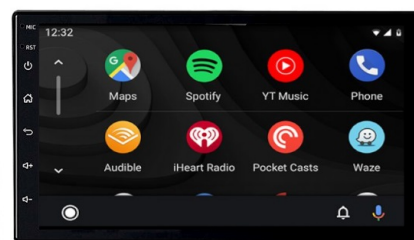

RADIO NAWIGACJA SAMOCHODOWA PRZEZNACZONA DO:

–AUDI A4 2002-2008 (SPRAWDŹ KOMPATYBILNOŚĆ)

☐KOLOR RAMKI CZARNY☐

- POLSKA WERSJA JĘZYKOWA SYSTEMU **ANDROID 12**
- RADIO **FM Z FUNKCJĄ RDS**
- WYŚWIETLACZ DOTYKOWY **7 CALI**
- ROZDZIELCZOŚĆ EKRAŃU: **IPS 1024X600 HD**
- POŁĄCZENIE **BLUETOOTH 4.0** - ODTWARZANIE MUZYKI Z YOUTUBE, SPOTIFY
- PORT **2XUSB** NA KABLU
- MOC **4X50W**
- NAWIGACJA **POLSKI - EUROPY**
- FUNKCJA **KAMERY COFANIA**
- MOŻLIWOŚĆ USTAWIENIA **WŁASNEJ TAPETY/MOTYWU**
- PODŚWIETLENIE GUZIKÓW **BIAŁE**
- OBSŁUGA **DAB+** (POTRZEBNY TUNER)
- OBSŁUGA **OBD2** (POTRZEBNY INTERFEJS)
- RAM **2GB** ROM **64GB**
- PROCESOR **4 RDZENIOWY QUADCORE CORTEX A7 4X 1.46GHz**