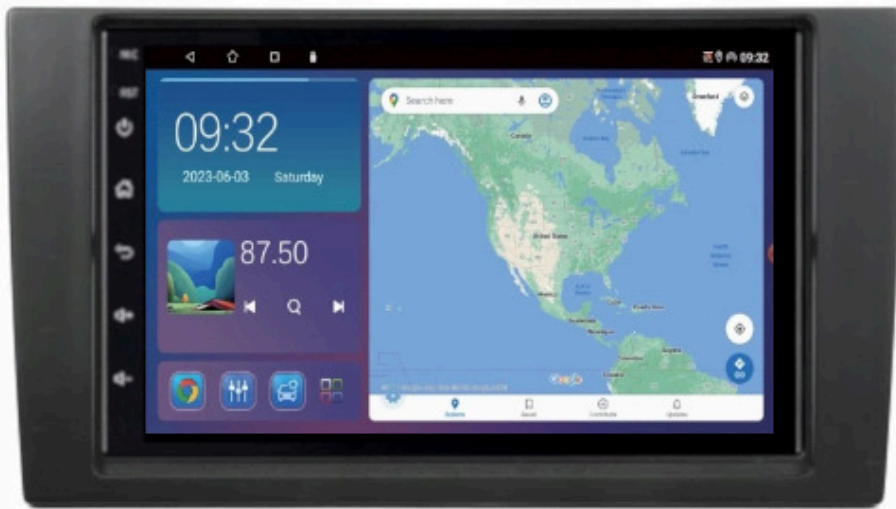

## RADIO NAWIGACJA GPS ANDROID AUDI A4 B6 B7 2002-2008 USB WIFI CARPLAY 2/64GB PO ZWROCIE

Cena	<b>599,99 zł</b>
Numer katalogowy	<b>007/NOT</b>
Kod EAN	<b>5904316117238</b>

### Opis produktu

☐ RADIO PO ZWROCIE, POSIADA ŚLADY MONTAŻU NA OBUDOWIE WYŚWIETLACZA. EKRAN ZABEZPIECZONY FOLIĄ, ZESTAW JEST W PEŁNI KOMPLETNY I SPRAWNY. ☐

☐CENA: 599,99Zł☐

RADIO NAWIGACJA SAMOCHODOWA PRZEZNACZONA DO:

- 
- ODTWARZACZ **FULL HD 4K**
  - **STEROWANIE Z KIEROWNICY** POTRZEBNY ADAPTER POD DANY MODEL AUTA)
  - FUNKCJA REJESTRATORA JAZDY **DVR ANDROID**
  - WBUDOWANE **WIFI 2,4GHz**
  - MIRROR LINK ANDROID - iOS
  - STEROWANIE **GŁOSEM - ASYSTENT GOOGLE**
  - **ANDROID AUTO BEZPRZEWODOWE/PRZEWODOWE**
  - **CARPLAY BEZPRZEWODOWE/PRZEWODOWE**