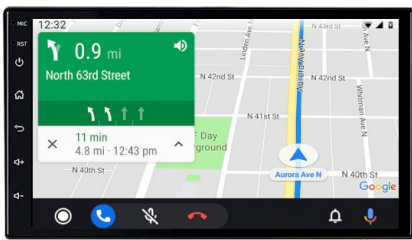

RADIO NAWIGACJA SAMOCHODOWA PRZEZNACZONA DO:

–AUDI A4 2002-2008 (SPRAWDŹ KOMPATYBILNOŚĆ)

☐KOLOR RAMKI CZARNY☐

- POLSKA WERSJA JĘZYKOWA SYSTEMU **ANDROID 12**
- RADIO **FM Z FUNKCJĄ RDS**
- WYŚWIETLACZ DOTYKOWY **7 CALI**
- ROZDZIELCZOŚĆ EKRAŃU: **IPS 1024X600 HD**
- POŁĄCZENIE **BLUETOOTH 4.0** - ODTWARZANIE MUZYKI Z YOUTUBE, SPOTIFY
- PORT **2XUSB** NA KABLU
- MOC **4X50W**
- NAWIGACJA **POLSKI - EUROPY**
- FUNKCJA **KAMERY COFANIA**
- MOŻLIWOŚĆ USTAWIENIA **WŁASNEJ TAPETY/MOTYWU**
- PODŚWIETLENIE GUZIKÓW **BIAŁE**
- OBSŁUGA **DAB+** (POTRZEBNY TUNER)
- OBSŁUGA **OBD2** (POTRZEBNY INTERFEJS)
- RAM **2GB** ROM **64GB**
- PROCESOR **4 RDZENIOWY QUADCORE CORTEX A7 4X 1.46GHz**