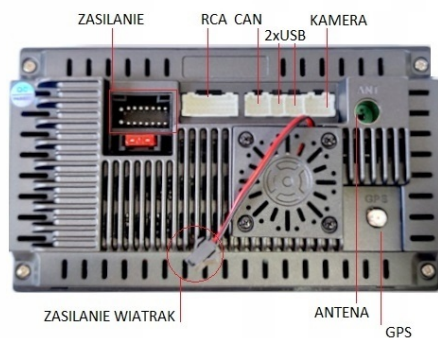

RCA KABLE

- ① RCA L OUT
  - ② RCA R OUT
  - ③ AUX R IN
  - ④ AUX L IN
  - ⑥ VIDEO IN
  - ⑦ SUBWOOFER
  - ⑧ ANTENA +12V
  - ⑨ MIKROFON
  - ⑫ KAMERA COFANIA
2. 13 ANTENA WIFI
   - 14 ANTENA BT

2x PORT USB

-AUX USB RCA

- WYSOKIEJ JAKOŚCI ODTWARZACZ MULTIMEDIALNY, KTÓRY ZAPEWNIĄ DOSKONAŁĄ JAKOŚĆ DŹWIĘKU Z MOŻLIWOŚCIĄ PODŁĄCZENIA URZĄDZEŃ MULTIMEDIALNYCH USB AUX.
- KAMERA COFANIA
- PRZEDNIA KAMERA
- WZMACNIACZ
- **2X PORT USB** NA KABLU TYLNI PANEL