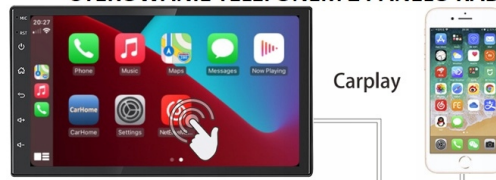

iPhone 1. CAR PLAY OBSŁUGA EKRANU Z PANELU RADIA STEROWANIE TELEFONEM Z PANELU RADIA