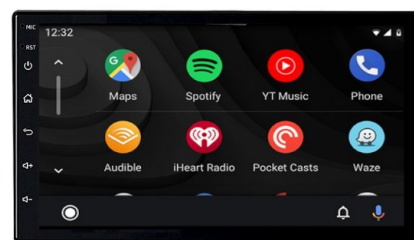

☐CENA: 599,99Zł☐

RADIO NAWIGACJA SAMOCHODOWA PRZEZNACZONA DO:

–AUDI A4 2002-2008 (SPRAWDŹ KOMPATYBILNOŚĆ)

☐KOLOR RAMKI CZARNY☐

- POLSKA WERSJA JĘZYKOWA SYSTEMU **ANDROID 12**
- RADIO **FM Z FUNKCJĄ RDS**
- WYŚWIETLACZ DOTYKOWY **7 CALI**
- ROZDZIELCZOŚĆ EKRAŃU: **IPS 1024X600 HD**
- POŁĄCZENIE **BLUETOOTH 4.0** - ODTWARZANIE MUZYKI Z YOUTUBE, SPOTIFY
- PORT **2XUSB** NA KABLU
- MOC **4X50W**
- NAWIGACJA **POLSKI - EUROPY**
- FUNKCJA **KAMERY COFANIA**
- MOŻLIWOŚĆ USTAWIENIA **WŁASNEJ TAPETY/MOTYWU**
- PODŚWIETLENIE GUZIKÓW **BIAŁE**
- OBSŁUGA **DAB+** (**POTRZEBNY TUNER**)
- OBSŁUGA **OBD2** (**POTRZEBNY INTERFEJS**)
- RAM **2GB** ROM **64GB**
- PROCESOR **4 RDZENIOWY QUADCORE CORTEX A7 4X 1.46GHz**

- MOŻLIWOŚĆ KORZYSTANIA Z INTERNETU DZIĘKI WBUDOWANEMU WIFI
- PRZEGLĄDAJ INTERNET Z PANELU RADIA
- OGLĄDAJ SWOJE ULUBIONE FILMY
- RADIO POSIADA SKLEP PLAY - DZIĘKI CZEMU MOŻNA INSTALOWAĆ DOWOLNE APLIKACJE

iPhone 3. IOS MIRROR PRZESYŁANIE OBRAZU Z IPHONA ZA POMOCĄ KABLA (BEZ OBSŁUGI Z PANELU RADIA)

iPhone 1. CAR PLAY OBSŁUGA EKRANU Z PANELU RADIA STEROWANIE TELEFONEM Z PANELU RADIA

Android 4. AUTO LINK PRZESYŁANIE OBRAZU 1:1 Z TELEFONU (ZAINSTALUJ APLIKACJE W TELEFONIE)

Android 2. ANDROID AUTO OBSŁUGA TELEFONU Z PANELU RADIA

OBSŁUGA TELEFONU Z POZYCJI RADIA

→ANDROID AUTO:

- TO APLIKACJA MOBILNA OPRACOWANA PRZEZ GOOGLE W CELU ODZWIERCIEDLENIA FUNKCJI URZĄDZENIA Z SYSTEMEM ANDROID, TAKIEGO JAK SMARTFON, NA PANELU RADIA. OBSŁUGA MAP GOOGLE, SPOTIFY, YOUTUBE