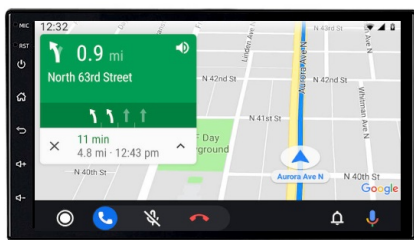

RADIO NAWIGACJA SAMOCHODOWA PRZEZNACZONA DO:

–AUDI A4 2002-2008 (SPRAWDŹ KOMPATYBILNOŚĆ)

☐KOLOR RAMKI CZARNY☐

- POLSKA WERSJA JĘZYKOWA SYSTEMU **ANDROID 12**
- RADIO **FM Z FUNKCJĄ RDS**
- WYŚWIETLACZ DOTYKOWY **7 CALI**
- ROZDZIELCZOŚĆ EKRAŃU: **IPS 1024X600 HD**
- POŁĄCZENIE **BLUETOOTH 4.0** - ODTWARZANIE MUZYKI Z YOUTUBE, SPOTIFY
- PORT **2XUSB** NA KABLU
- MOC **4X50W**
- NAWIGACJA **POLSKI - EUROPY**
- FUNKCJA **KAMERY COFANIA**
- MOŻLIWOŚĆ USTAWIENIA **WŁASNEJ TAPETY/MOTYWU**
- PODŚWIETLENIE GUZIKÓW **BIAŁE**
- OBSŁUGA **DAB+** (**POTRZEBNY TUNER**)
- OBSŁUGA **OBD2** (**POTRZEBNY INTERFEJS**)
- RAM **2GB** ROM **64GB**
- PROCESOR **4 RDZENIOWY QUADCORE CORTEX A7 4X 1.46GHz**