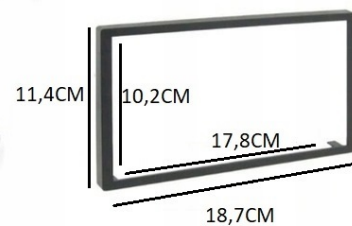

RCA KABLE

- ① RCA L OUT
- ② RCA R OUT
- ③ AUX R IN
- ④ AUX L IN
- ⑥ VIDEO IN
- ⑦ SUBWOOFER
- ⑧ ANTENA +12V
- ⑨ MIKROFON
- ⑫ KAMERA COFANIA

- 13 ANTENA WIFI
- 14 ANTENA BT

2x PORT USB

→AUX USB RCA

- WYSOKIEJ JAKOŚCI ODTWARZACZ MULTIMEDIALNY, KTÓRY ZAPEWNIĄ DOKONAŁĄ JAKOŚĆ DŹWIĘKU Z MOŻLIWOŚCIĄ PODŁĄCZENIA URZĄDZEŃ MULTIMEDIALNYCH USB AUX.
- KAMERA COFANIA
- PRZEDNIA KAMERA
- WZMACNIACZ
- **2X PORT USB** NA KABLU TYLNI PANEL