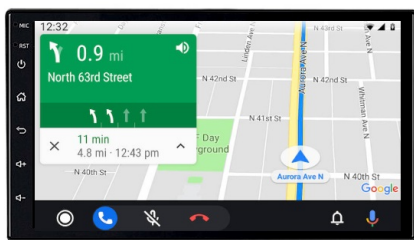

☐CENA: 599,99Zł☐

RADIO NAWIGACJA SAMOCHODOWA PRZEZNACZONA DO:

–AUDI A4 2002-2008 (SPRAWDŹ KOMPATYBILNOŚĆ)

☐KOLOR RAMKI CZARNY☐

- POLSKA WERSJA JĘZYKOWA SYSTEMU **ANDROID 12**
- RADIO **FM Z FUNKCJĄ RDS**
- WYŚWIETLACZ DOTYKOWY **7 CALI**
- ROZDZIELCZOŚĆ EKRAŃU: **IPS 1024X600 HD**
- POŁĄCZENIE **BLUETOOTH 4.0** - ODTWARZANIE MUZYKI Z YOUTUBE, SPOTIFY
- PORT **2XUSB** NA KABLU
- MOC **4X50W**
- NAWIGACJA **POLSKI - EUROPY**
- FUNKCJA **KAMERY COFANIA**
- MOŻLIWOŚĆ USTAWIENIA **WŁASNEJ TAPETY/MOTYWU**
- PODŚWIETLENIE GUZIKÓW **BIAŁE**
- OBSŁUGA **DAB+** (POTRZEBNY TUNER)
- OBSŁUGA **OBD2** (POTRZEBNY INTERFEJS)
- RAM **2GB** ROM **64GB**
- PROCESOR **4 RDZENIOWY QUADCORE CORTEX A7 4X 1.46GHz**

iPhone 3. IOS MIRROR PRZESYŁANIE OBRAZU Z IPHONA ZA POMOCĄ KABLA (BEZ OBSŁUGI Z PANELU RADIA)

iPhone 1. CAR PLAY OBSŁUGA EKRANU Z PANELU RADIA STEROWANIE TELEFONEM Z PANELU RADIA

Android 4. AUTO LINK PRZESYŁANIE OBRAZU 1:1 Z TELEFONU (ZAINSTALUJ APLIKACJE W TELEFONIE)

Android 2. ANDROID AUTO OBSŁUGA TELEFONU Z PANELU RADIA

OBSŁUGA TELEFONU Z POZYCJI RADIA

→ANDROID AUTO:

- TO APLIKACJA MOBILNA OPRACOWANA PRZEZ GOOGLE W CELU ODZWIERCIEDLENIA FUNKCJI URZĄDZENIA Z SYSTEMEM ANDROID, TAKIEGO JAK SMARTFON, NA PANELU RADIA. OBSŁUGA MAP GOOGLE, SPOTIFY, YOUTUBE