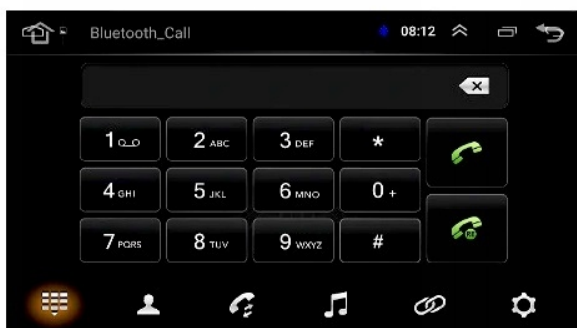

→RADIO NAWIGACJA SAMOCHODOWA PRZEZNACZONA DO SAMOCHODÓW: (KOLOR RAMKI CZARNY)

- **AUDI A4 2002-2008 (SPRAWDŹ KOMPATYBILNOŚĆ)**
- **W OFERCIE ZNAJDUJĄ SIĘ ZWYKŁE ISO DO ZWYKŁEGO NAGŁOŚNIENIA, JAK NA ZDJĘCIU PONIŻEJ**
- **NIE OBSŁUGUJE SYSTEM Z AKTYWNYM SUBWOOFEREM - MUSISZ DOKUPIĆ ADAPTER!**
- **NIE OBSŁUGUJE SYSTEMU BOSE - MUSISZ DOKUPIĆ ADAPTER!**
- **NIE OBSŁUGUJE FABRYCZNEGO STEROWANIA Z KIEROWNICY - MUSISZ DOKUPIĆ ADAPTER!**
- **RADIO PASUJE DO WERSJI Z DUŻYM RADIEM FABRYCZNYM NA 2 DIN, NIE PASUJE DO WERSJI 1 DIN**
- **W RAZIE WĄTPLIWOŚCI WYŚLIJ ZAPYTANIE POPRZEZ FORMULARZ ALLEGRO**

AUDI A4 2000-2008

**W ZESTAWIE KOSTKI ISO ŻEŃSKIE, BEZ OBSŁUGI
SUBWOOFERA AKTYWNEGO**

W ZESTAWIE SEPARATOR JAK NA ZDJĘCIU

–SYSTEM AUDIO 4X50W DSP

- MOC WZMACNIACZA 4X50W
- DOBRE BRZMIENIE ORAZ CZYSTY DŹWIĘK BEZ SZUMÓW ORAZ ZAKŁÓCEŃ.
- ROZBUDOWANY EQUALIZER RADIA
- AMP CHIP **TDA7388**
- **RADIO CHIP: TEA6856 FM\AM\RDS**

–RADIO INTERNETOWE

- PONAD 500 STACJI RADIOWYCH W TWOIM AUCIE
- NAJNOWSZE INFORMACJE, LISTA ODTWARZANYCH OTWORÓW

☐*RADIO MUSI BYĆ PODŁĄCZONE POD INTERNET☐

Support 1080P video

- RM
- RMVB
- MP4
- FLV
- MKV
- 3GP
- AVI
- ASF
- SWF
- MP1
- MP2

Bluetooth

→BLUETOOTH 4.0+

- ZESTAW GŁOŚNOMÓWIĄCY
- ROZMOWY TELEFONICZNE,
- KSIĄŻKA KONTAKTÓW,
- KLAWIATURA NUMERYCZNA,
- ODBIERANIE-WYKONYWANIE POŁĄCZEŃ Z PANELU RADIA.
- ODTWARZANIE MUZYKI Z TELEFONU (YOUTUBE, SPOTIFY, INTERNET)
- OBSŁUGA SYSTEM ANDROID/ iOS