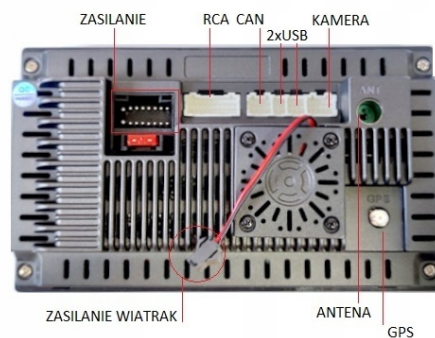

RCA KABLE

- ① RCA L OUT
- ② RCA R OUT
- ③ AUX R IN
- ④ AUX L IN
- ⑥ VIDEO IN
- ⑦ SUBWOOFER
- ⑧ ANTENA +12V
- ⑨ MIKROFON
- ⑫ KAMERA COFANIA

- 13 ANTENA WIFI
- 14 ANTENA BT

2x PORT USB

→AUX USB RCA

- WYSOKIEJ JAKOŚCI ODTWARZACZ MULTIMEDIALNY, KTÓRY ZAPEWNIĄ DOKONAŁĄ JAKOŚĆ DŹWIĘKU Z MOŻLIWOŚCIĄ PODŁĄCZENIA URZĄDZEŃ MULTIMEDIALNYCH USB AUX.
- KAMERA COFANIA
- PRZEDNIA KAMERA
- WZMACNIACZ
- **2X PORT USB** NA KABLU TYLNI PANEL