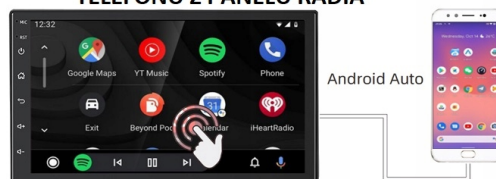

**iPhone 3. IOS MIRROR PRZESYŁANIE OBRAZU Z IPHONA ZA POMOCĄ KABLA (BEZ OBSŁUGI Z PANELU RADIA)**

**iPhone 1. CAR PLAY OBSŁUGA EKRANU Z PANELU RADIA STEROWANIE TELEFONEM Z PANELU RADIA**

**Android 4. AUTO LINK PRZESYŁANIE OBRAZU 1:1 Z TELEFONU (ZAINSTALUJ APLIKACJE W TELEFONIE)**

**Android 2. ANDROID AUTO OBSŁUGA TELEFONU Z PANELU RADIA**

**OBSŁUGA TELEFONU Z POZYCJI RADIA**

**→ANDROID AUTO:**

- TO APLIKACJA MOBILNA OPRACOWANA PRZEZ GOOGLE W CELU ODZWIERCIEDLENIA FUNKCJI URZĄDZENIA Z SYSTEMEM ANDROID, TAKIEGO JAK SMARTFON, NA PANELU RADIA. OBSŁUGA MAP GOOGLE, SPOTIFY, YOUTUBE