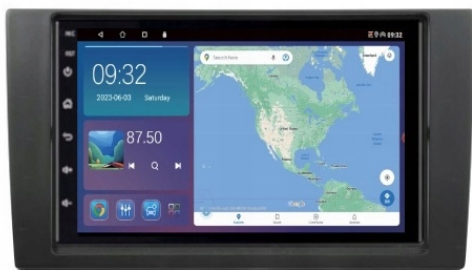

☐CENA: 599,99Zł☐

RADIO NAWIGACJA SAMOCHODOWA PRZEZNACZONA DO:

–AUDI A4 2002-2008 (SPRAWDŹ KOMPATYBILNOŚĆ)

☐KOLOR RAMKI CZARNY☐

- POLSKA WERSJA JĘZYKOWA SYSTEMU **ANDROID 12**
- RADIO **FM Z FUNKCJĄ RDS**
- WYŚWIETLACZ DOTYKOWY **7 CALI**
- ROZDZIELCZOŚĆ EKRAŃU: **IPS 1024X600 HD**
- POŁĄCZENIE **BLUETOOTH 4.0** - ODTWARZANIE MUZYKI Z YOUTUBE, SPOTIFY
- PORT **2XUSB** NA KABLU
- MOC **4X50W**
- NAWIGACJA **POLSKI - EUROPY**
- FUNKCJA **KAMERY COFANIA**
- MOŻLIWOŚĆ USTAWIENIA **WŁASNEJ TAPETY/MOTYWU**
- PODŚWIETLENIE GUZIKÓW **BIAŁE**
- OBSŁUGA **DAB+** (POTRZEBNY TUNER)
- OBSŁUGA **OBD2** (POTRZEBNY INTERFEJS)
- RAM **2GB** ROM **64GB**
- PROCESOR **4 RDZENIOWY QUADCORE CORTEX A7 4X 1.46GHz**

-
- ODTWARZACZ **FULL HD 4K**
 - **STEROWANIE Z KIEROWNICY** POTRZEBNY ADAPTER POD DANY MODEL AUTA)
 - FUNKCJA REJESTRATORA JAZDY **DVR ANDROID**
 - WBUDOWANE **WIFI 2,4GHz**
 - MIRROR LINK ANDROID - iOS
 - STEROWANIE **GŁOSEM - ASYSTENT GOOGLE**
 - **ANDROID AUTO BEZPRZEWODOWE/PRZEWODOWE**
 - **CARPLAY BEZPRZEWODOWE/PRZEWODOWE**

→SPECYFIKACJA:

- SYSTEM **ANDROID 12**
- RAM: **2GB**
- PAMIĘĆ WEWNĘTRZNA: **64GB**
- PROCESOR: **QUAD CORE 1,46GHz 4X 32BIT**
- MOC: **4X50W DSP**
- SIEĆ: **WIFI,**
- **BLUETOOTH: 4.0+ A2DP ANDROID/iOS**
- **DOTYKOWY EKRAŃ IPS 7 CALI 1024X600HD Z OBSŁUGĄ 4K**
- WZMACNIACZ: **TDA7388**
- RADIO CHIP: **TEA6856 FM\AM\RDS**

→RADIO NAWIGACJA SAMOCHODOWA PRZEZNACZONA DO SAMOCHODÓW: (KOLOR RAMKI CZARNY)

- **AUDI A4 2002-2008 (SPRAWDŹ KOMPATYBILNOŚĆ)**
- **W OFERCIE ZNAJDUJĄ SIĘ ZWYKŁE ISO DO ZWYKŁEGO NAGŁOŚNIENIA, JAK NA ZDJĘCIU PONIŻEJ**
- **NIE OBSŁUGUJE SYSTEM Z AKTYWNYM SUBWOOFEREM - MUSISZ DOKUPIĆ ADAPTER!**
- **NIE OBSŁUGUJE SYSTEMU BOSE - MUSISZ DOKUPIĆ ADAPTER!**
- **NIE OBSŁUGUJE FABRYCZNEGO STEROWANIA Z KIEROWNICY - MUSISZ DOKUPIĆ ADAPTER!**
- **RADIO PASUJE DO WERSJI Z DUŻYM RADIEM FABRYCZNYM NA 2 DIN, NIE PASUJE DO WERSJI 1 DIN**
- **W RAZIE WĄTPLIWOŚCI WYŚLIJ ZAPYTANIE POPRZEZ FORMULARZ ALLEGRO**