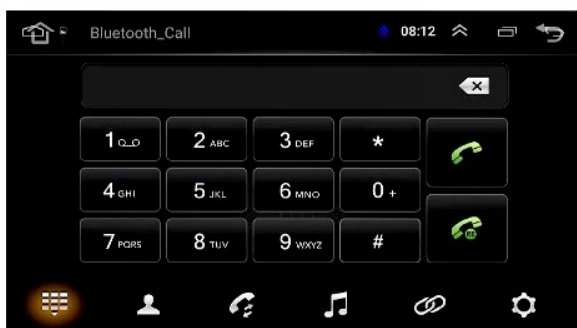

Bluetooth

→BLUETOOTH 4.0+

- ZESTAW GŁOŚNOMÓWIĄCY
- ROZMOWY TELEFONICZNE,
- KSIĄŻKA KONTAKTÓW,
- KLAWIATURA NUMERYCZNA,
- ODBIERANIE-WYKONYWANIE POŁĄCZEŃ Z PANELU RADIA.
- ODTWARZANIE MUZYKI Z TELEFONU (YOUTUBE, SPOTIFY, INTERNET)
- OBSŁUGA SYSTEM ANDROID/ iOS

☐Z DOŚWIADCZENIA POLECAMY DOKUPIENIE MIKROFONU ZEWNĘTRZNEGO, WBUDOWANE SŁABO DZIAŁAJĄ☐