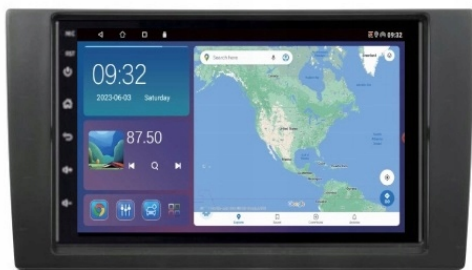

☐KOLOR RAMKI CZARNY☐

- POLSKA WERSJA JĘZYKOWA SYSTEMU **ANDROID 12**
- RADIO **FM Z FUNKCJĄ RDS**
- WYŚWIETLACZ DOTYKOWY **7 CALI**
- ROZDZIELCZOŚĆ EKRANU: **IPS 1024X600 HD**
- POŁĄCZENIE **BLUETOOTH 4.0** - ODTWARZANIE MUZYKI Z YOUTUBE, SPOTIFY
- PORT **2XUSB** NA KABLU
- MOC **4X50W**
- NAWIGACJA **POLSKI - EUROPY**
- FUNKCJA **KAMERY COFANIA**
- MOŻLIWOŚĆ USTAWIENIA **WŁASNEJ TAPETY/MOTYWU**
- PODŚWIETLENIE GUZIKÓW **BIAŁE**
- OBSŁUGA **DAB+ (POTRZEBNY TUNER)**
- OBSŁUGA **OB2 (POTRZEBNY INTERFEJS)**
- RAM **2GB** ROM **64GB**
- PROCESOR **4 RDZENIOWY QUADCORE CORTEX A7 4X 1.46GHz**
- ODTWARZACZ **FULL HD**
- **STEROWANIE Z KIEROWNICY** (POTRZEBNY ADAPTER POD DANY MODEL AUTA)
- FUNKCJA REJESTRATORA JAZDY **DVR ANDROID**
- WBUDOWANE **WIFI 2,4GHz**
- MIRROR LINK ANDROID - iOS
- STEROWANIE **GŁOSEM - ASYSTENT GOOGLE**
- **ANDROID AUTO BEZPRZEWODOWE/PRZEWODOWE**
- **CARPLAY BEZPRZEWODOWE/PRZEWODOWE**

→SPECYFIKACJA:

- SYSTEM **ANDROID 12**
- RAM: **2GB**
- PAMIĘĆ WEWNĘTRZNA: **64GB**
- PROCESOR: **QUAD CORE 1,46GHz 4X 32BIT**
- MOC: **4X50W DSP**
- SIEĆ: **WIFI,**

-
- BLUETOOTH: **4.0+ A2DP ANDROID/iOS**
 - DOTYKOWY EKRAŃ IPS **7 CALI 1024X600HD Z OBSŁUGĄ FULL HD**
 - WZMACNIACZ: **TDA7388**
 - RADIO CHIP: **TEA6856 FM\AM\RDS**

→RADIO NAWIGACJA SAMOCHODOWA PRZEZNACZONA DO SAMOCHODÓW: **(KOLOR RAMKI CZARNY)**

- **AUDI A4 2002-2008 (SPRAWDŹ KOMPATYBILNOŚĆ)**
- **W OFERCIE ZNAJDUJĄ SIĘ ZWYKŁE ISO DO ZWYKŁEGO NAGŁOŚNIENIA, JAK NA ZDJĘCIU PONIŻEJ**
- **NIE OBSŁUGUJE SYSTEM Z AKTYWNYM SUBWOOFEREM - MUSISZ DOKUPIĆ ADAPTER!**
- **NIE OBSŁUGUJE SYSTEMU BOSE - MUSISZ DOKUPIĆ ADAPTER!**
- **NIE OBSŁUGUJE FABRYCZNEGO STEROWANIA Z KIEROWNICY - MUSISZ DOKUPIĆ ADAPTER!**
- **RADIO PASUJE DO WERSJI Z DUŻYM RADIEM FABRYCZNYM NA 2 DIN, NIE PASUJE DO WERSJI 1 DIN**
- **W RAZIE WĄTPLIWOŚCI WYŚLIJ ZAPYTANIE POPRZECZ FORMULARZ ALLEGRO**