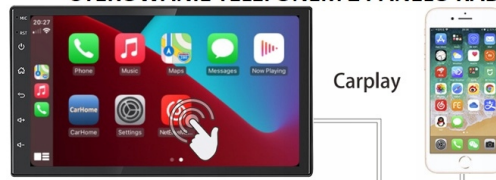

- MOŻLIWOŚĆ KORZYSTANIA Z INTERNETU DZIĘKI WBUDOWANEMU WIFI
- PRZEGLĄDAJ INTERNET Z PANELU RADIA
- OGLĄDAJ SWOJE ULUBIONE FILMY
- RADIO POSIADA SKLEP PLAY - DZIĘKI CZEMU MOŻNA INSTALOWAĆ DOWOLNE APLIKACJE

-OBD2

- OBSŁUGA INTERFEJSU ELM327 OBD2 - KASOWANIE ODCZYTYWANIE BŁĘDÓW, PODGLĄD PARAMETRÓW PRACY SILNIKA NA ŻYWO.

☐DO DOKUPIENIA NA NASZYCH AUKCJACH☐

-NAWIGACJA:

- NAWIGACJE DO POBRANIA ZE SKLEP PLAY
- W RADIU WGRANE SĄ MAPY GOOGLE
- ZALECAMY KORZYSTANIE Z NAWIGACJI POPRZEZ ANDROID **AUTO/CARPLAY** CO ZDECYDOWANIE POPRAWIA SZYBKOŚĆ OBSŁUGI APLIKACJI ORAZ USTAWIENIA TRASY DODATKOWO WYŚWIETLA BIEŻĄCE INFORMACJE O KORKACH ANALIZUJĄC CZAS DOJAZDU, WYMAGANE POŁĄCZENIE Z TELEFONEM
- ANTENA GPS W ZESTAWIE DO NAWIGACJI OFFLINE
- MOŻLIWOŚĆ KORZYSTANIA Z TAKICH NAWIGACJI JAK:
 - YANOSIK
 - MAPY GOOGLE
 - AUTOMAPA
 - HERE
 - iGO

iPhone 3. IOS MIRROR PRZESYŁANIE OBRAZU Z IPHONA ZA POMOCĄ KABLA (BEZ OBSŁUGI Z PANELU RADIA)

iPhone 1. CAR PLAY OBSŁUGA EKRANU Z PANELU RADIA STEROWANIE TELEFONEM Z PANELU RADIA

Android 4. AUTO LINK PRZESYŁANIE OBRAZU 1:1 Z TELEFONU (ZAINSTALUJ APLIKACJE W TELEFONIE)

Android 2. ANDROID AUTO OBSŁUGA TELEFONU Z PANELU RADIA

OBSŁUGA TELEFONU Z POZYCJI RADIA

→ANDROID AUTO:

- TO APLIKACJA MOBILNA OPRACOWANA PRZEZ GOOGLE W CELU ODZWIERCIEDLENIA FUNKCJI URZĄDZENIA Z SYSTEMEM ANDROID, TAKIEGO JAK SMARTFON, NA PANELU RADIA. OBSŁUGA MAP GOOGLE, SPOTIFY, YOUTUBE