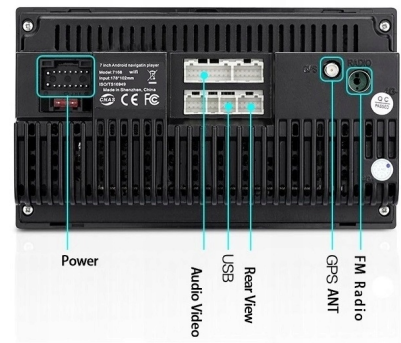

178mm

102mm

66mm

RCA Cable

- ① RCA L OUT
- ② RCA R OUT
- ③ AUX R IN
- ④ AUX L IN
- ⑤ VIDEO OUT
- ⑥ VIDEO IN
- ⑦ SUBWOOFER
- ⑧ ANTENA +12V
- ⑨ MIKROFON
- ⑩ HAMULEC (BLOKADA FILMÓW)
- ⑫ KAMERA COFANIA

- ⑬ ANTENA WIFI
- ⑭ ANTENA BT

-AUX USB RCA

- WYSOKIEJ JAKOŚCI ODTWARZACZ MULTIMEDIALNY, KTÓRY ZAPEWNIĄ DOSKONAŁĄ JAKOŚĆ DŹWIĘKU Z MOŻLIWOŚCIĄ PODŁĄCZENIA URZĄDZEŃ MULTIMEDIALNYCH USB AUX.
- KAMERA COFANIA
- PRZEDNIA KAMERA
- WZMACNIACZ
- DODATKOWE MONITORY
- **2X PORT USB** NA KABLU TYLNI PANEL