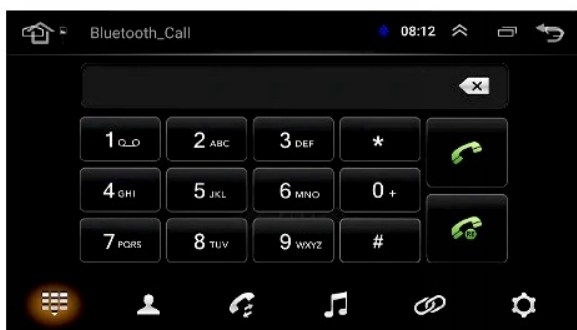

Bluetooth

→BLUETOOTH 4.0+

- ZESTAW GŁOŚNOMÓWIĄCY
- ROZMOWY TELEFONICZNE,
- KSIĄŻKA KONTAKTÓW,
- KLAWIATURA NUMERYCZNA,
- ODBIERANIE-WYKONYWANIE POŁĄCZEŃ Z PANELU RADIA.
- ODTWARZANIE MUZYKI Z TELEFONU (YOUTUBE, SPOTIFY, INTERNET)
- OBSŁUGA SYSTEM ANDROID/ iOS

☐Z DOŚWIADCZENIA POLECAMY DOKUPIENIE MIKROFONU ZEWNĘTRZNEGO, WBUDOWANE SŁABO DZIAŁAJĄ☐