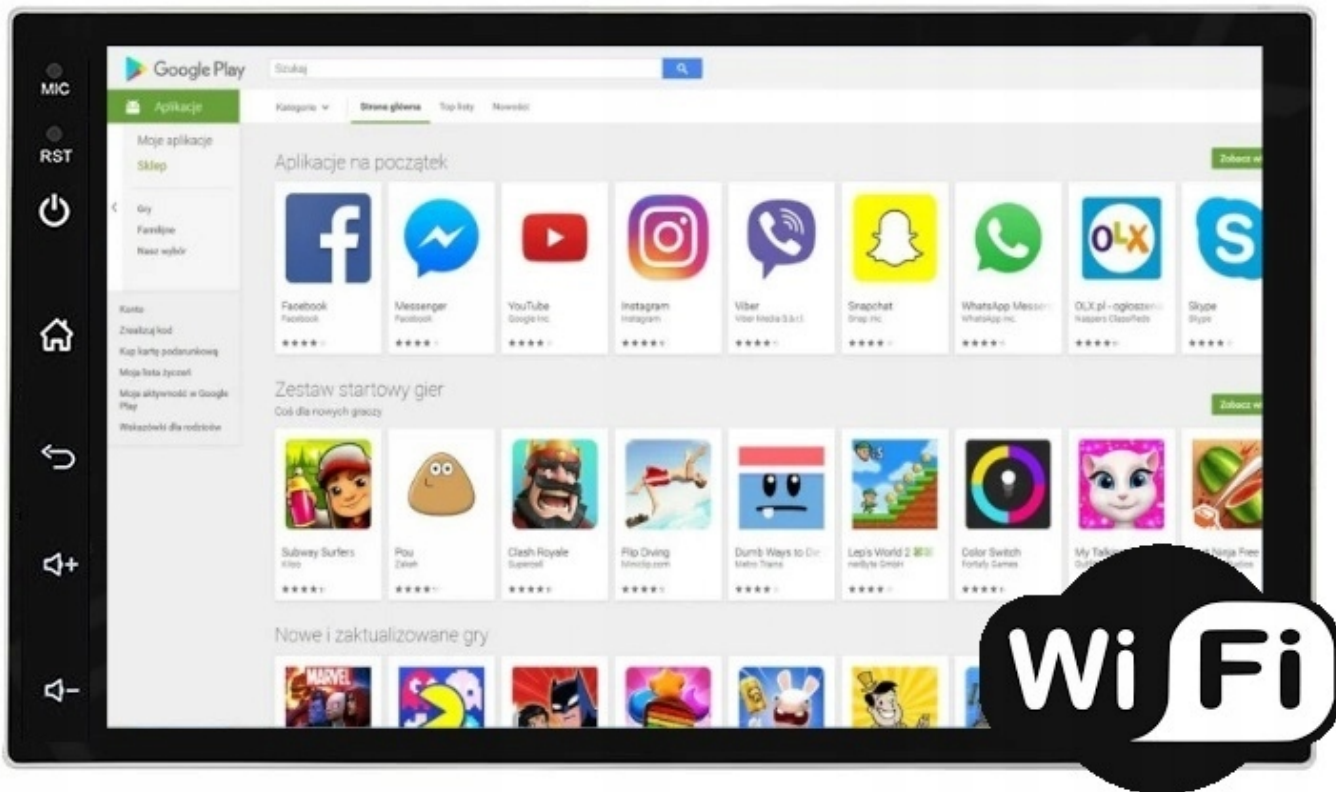

-WBUDOWANE WIFI

- MOŻLIWOŚĆ KORZYSTANIA Z INTERNETU DZIĘKI WBUDOWANEMU WIFI
- PRZEGLĄDAJ INTERNET Z PANELU RADIA
- OGLĄDAJ SWOJE ULUBIONE FILMY
- RADIO POSIADA SKLEP PLAY - DZIĘKI CZEMU MOŻNA INSTALOWAĆ DOWOLNE APLIKACJE