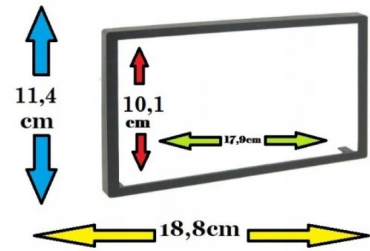

178mm

102mm

66mm

RCA Cable

- ① RCA L OUT
- ② RCA R OUT
- ③ AUX R IN
- ④ AUX L IN
- ⑤ VIDEO OUT
- ⑥ VIDEO IN
- ⑦ SUBWOOFER
- ⑧ ANTENA +12V
- ⑨ MIKROFON
- ⑩ HAMULEC (BLOKADA FILMÓW)
- ⑫ KAMERA COFANIA

- ⑬ ANTENA WIFI
- ⑭ ANTENA BT