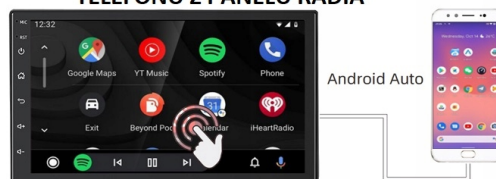

iPhone 3. IOS MIRROR PRZESYŁANIE OBRAZU Z IPHONA ZA POMOCĄ KABLA (BEZ OBSŁUGI Z PANELU RADIA)

iPhone 1. CAR PLAY OBSŁUGA EKRANU Z PANELU RADIA STEROWANIE TELEFONEM Z PANELU RADIA

Android 4. AUTO LINK PRZESYŁANIE OBRAZU 1:1 Z TELEFONU (ZAINSTALUJ APLIKACJE W TELEFONIE)

Android 2. ANDROID AUTO OBSŁUGA TELEFONU Z PANELU RADIA

OBSŁUGA TELEFONU Z POZYCJI RADIA

→ANDROID AUTO:

- TO APLIKACJA MOBILNA OPRACOWANA PRZEZ GOOGLE W CELU ODZWIERCIEDLENIA FUNKCJI URZĄDZENIA Z SYSTEMEM ANDROID, TAKIEGO JAK SMARTFON, NA PANELU RADIA. OBSŁUGA MAP GOOGLE, SPOTIFY, YOUTUBE