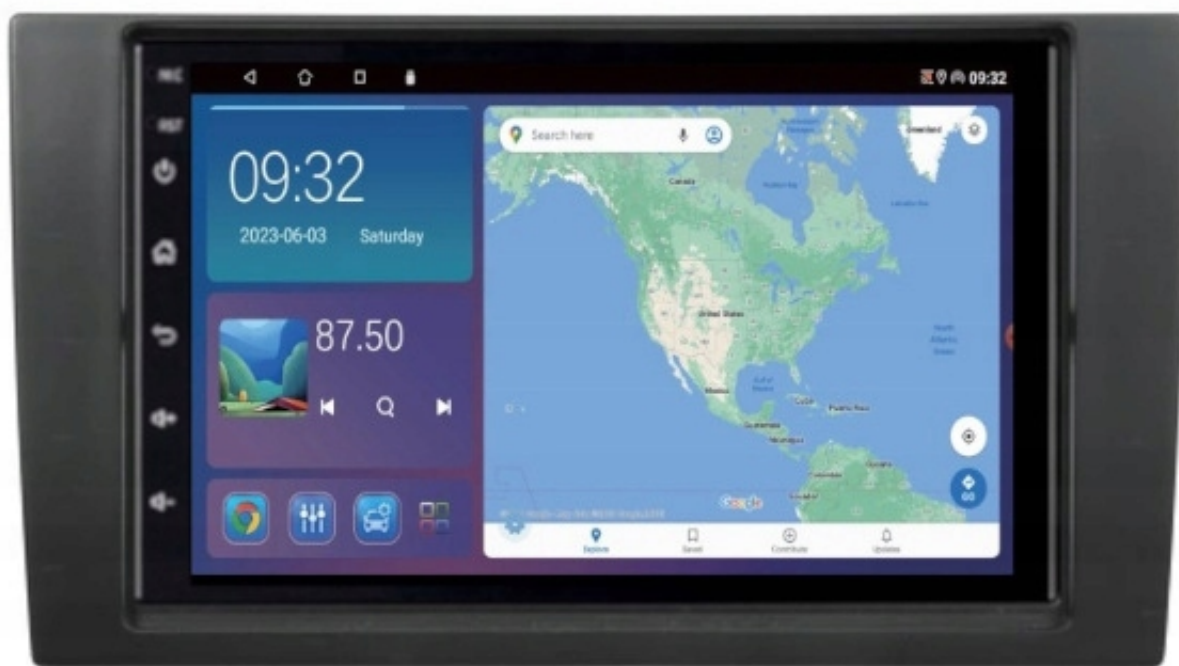

☐KOLOR RAMKI CZARNY☐

- POLSKA WERSJA JĘZYKOWA SYSTEMU **ANDROID 12**
- RADIO **FM Z FUNKCJĄ RDS**
- WYŚWIETLACZ DOTYKOWY **7 CALI**
- ROZDZIELCZOŚĆ EKRANU: **IPS 1024X600 HD**
- POŁĄCZENIE **BLUETOOTH 4.0** - ODTWARZANIE MUZYKI Z YOUTUBE, SPOTIFY
- PORT **2XUSB** NA KABLU
- MOC **4X50W**
- NAWIGACJA **POLSKI - EUROPY**
- FUNKCJA **KAMERY COFANIA**
- MOŻLIWOŚĆ USTAWIENIA **WŁASNEJ TAPETY/MOTYWU**
- PODŚWIETLENIE GUZIKÓW **BIAŁE**
- OBSŁUGA **DAB+ (POTRZEBNY TUNER)**
- OBSŁUGA **OB2 (POTRZEBNY INTERFEJS)**
- RAM **2GB** ROM **64GB**
- PROCESOR **4 RDZENIOWY QUADCORE CORTEX A7 4X 1.46GHz**
- ODTWARZACZ **FULL HD**
- **STEROWANIE Z KIEROWNICY** (POTRZEBNY ADAPTER POD DANY MODEL AUTA)
- FUNKCJA REJESTRATORA JAZDY **DVR ANDROID**
- WBUDOWANE **WIFI 2,4GHz**
- MIRROR LINK ANDROID - iOS
- STEROWANIE **GŁOSEM - ASYSTENT GOOGLE**
- **ANDROID AUTO BEZPRZEWODOWE/PRZEWODOWE**
- **CARPLAY BEZPRZEWODOWE/PRZEWODOWE**

→SPECYFIKACJA:

- SYSTEM **ANDROID 12**
- RAM: **2GB**
- PAMIĘĆ WEWNĘTRZNA: **64GB**
- PROCESOR: **QUAD CORE 1,46GHz 4X 32BIT**
- MOC: **4X50W DSP**
- SIEĆ: **WIFI,**

-
- BLUETOOTH: **4.0+ A2DP ANDROID/iOS**
 - DOTYKOWY EKRAŃ IPS **7 CALI 1024X600HD Z OBSŁUGĄ FULL HD**
 - WZMACNIACZ: **TDA7388**
 - RADIO CHIP: **TEA6856 FM\AM\RDS**

→RADIO NAWIGACJA SAMOCHODOWA PRZEZNACZONA DO SAMOCHODÓW: **(KOLOR RAMKI CZARNY)**

- **AUDI A4 2002-2008 (SPRAWDŹ KOMPATYBILNOŚĆ)**
- **W OFERCIE ZNAJDUJĄ SIĘ ZWYKŁE ISO DO ZWYKŁEGO NAGŁOŚNIENIA, JAK NA ZDJĘCIU PONIŻEJ**
- **NIE OBSŁUGUJE SYSTEM Z AKTYWNYM SUBWOOFEREM - MUSISZ DOKUPIĆ ADAPTER!**
- **NIE OBSŁUGUJE SYSTEMU BOSE - MUSISZ DOKUPIĆ ADAPTER!**
- **NIE OBSŁUGUJE FABRYCZNEGO STEROWANIA Z KIEROWNICY - MUSISZ DOKUPIĆ ADAPTER!**
- **RADIO PASUJE DO WERSJI Z DUŻYM RADIEM FABRYCZNYM NA 2 DIN, NIE PASUJE DO WERSJI 1 DIN**
- **W RAZIE WĄTPLIWOŚCI WYŚLIJ ZAPYTANIE POPRZECZ FORMULARZ ALLEGRO**