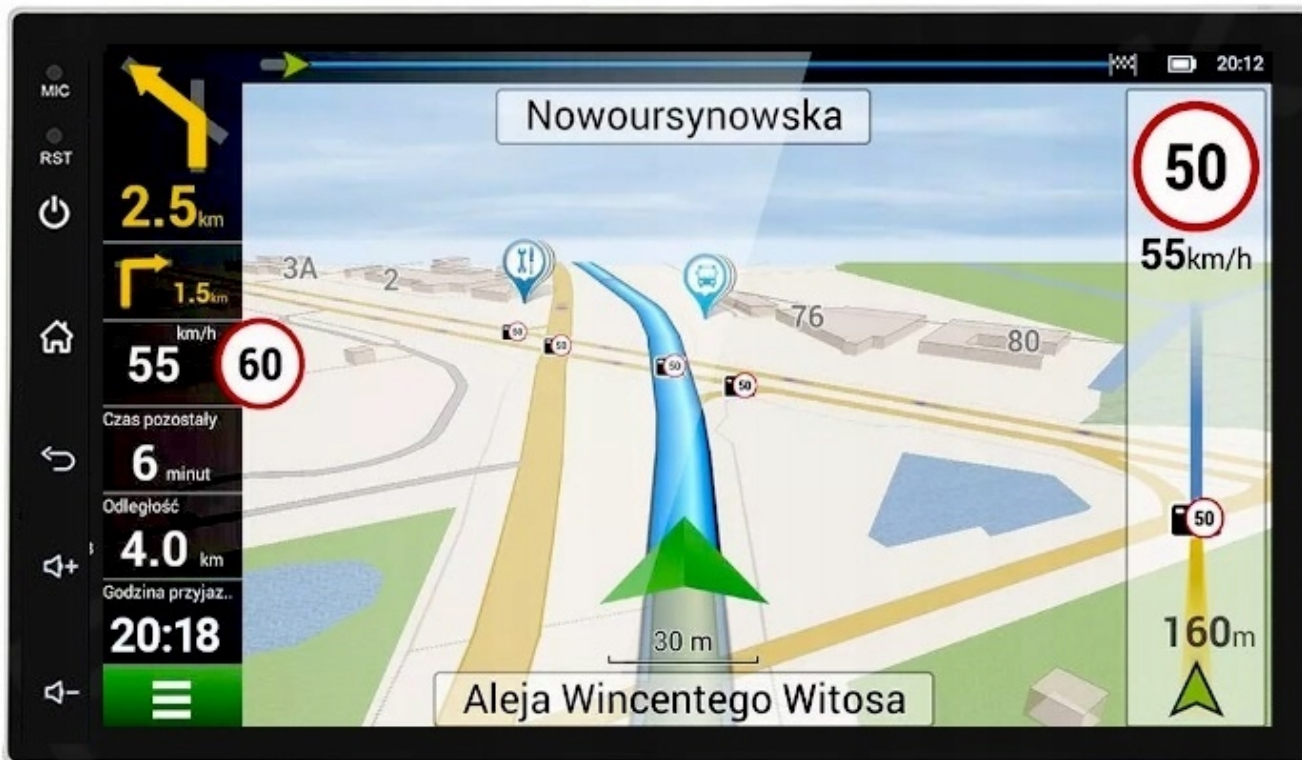

-NAWIGACJA:

- NAWIGACJE DO POBRANIA ZE SKLEP PLAY
- W RADIU WGRANE SĄ MAPY GOOGLE
- ZALECAMY KORZYSTANIE Z NAWIGACJI POPRZEZ ANDROID **AUTO/CARPLAY** CO ZDECYDOWANIE POPRAWIA SZYBKOŚĆ OBSŁUGI APLIKACJI ORAZ USTAWIENIA TRASY DODATKOWO WYŚWIETLA BIEŻĄCE INFORMACJE O KORKACH ANALIZUJĄC CZAS DOJAZDU, WYMAGANE POŁĄCZENIE Z TELEFONEM
- ANTENA GPS W ZESTAWIE DO NAWIGACJI OFFLINE
- MOŻLIWOŚĆ KORZYSTANIA Z TAKICH NAWIGACJI JAK:
  - YANOSIK
  - MAPY GOOGLE
  - AUTOMAPA
  - HERE
  - iGO