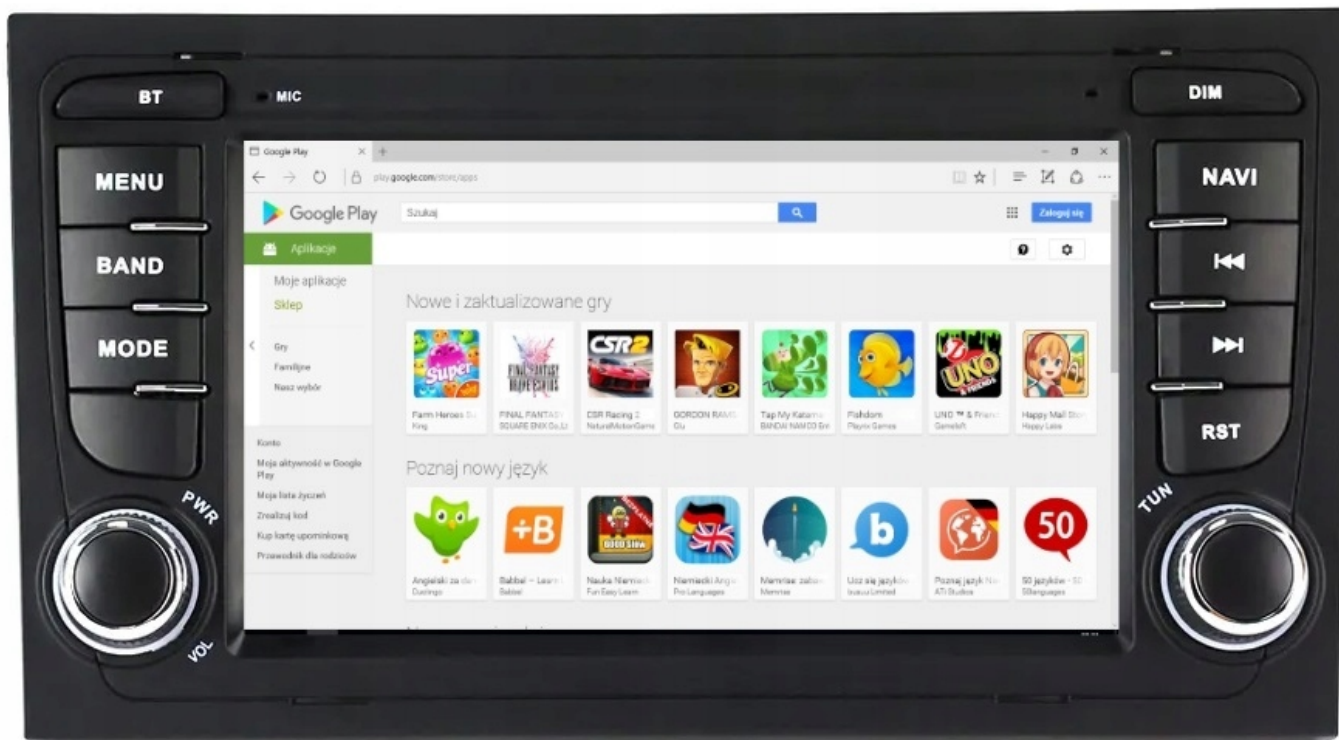

-WBUDOWANE WIFI, MODEM NA KARTĘ SIM

- MOŻLIWOŚĆ PRZEGLĄDANIA INTERNETU DZIĘKI WBUDOWANEMU WIFI
- WYSTARCZY UDOSTĘPNIĆ INTERNET Z TELEFONU ABY KORZYSTAĆ APLIKACJI INTERNETOWYCH:
- YOUTUBE
- SPOTIFY
- MAPY GOOGLE
- MOZILLA
- YANOSIK