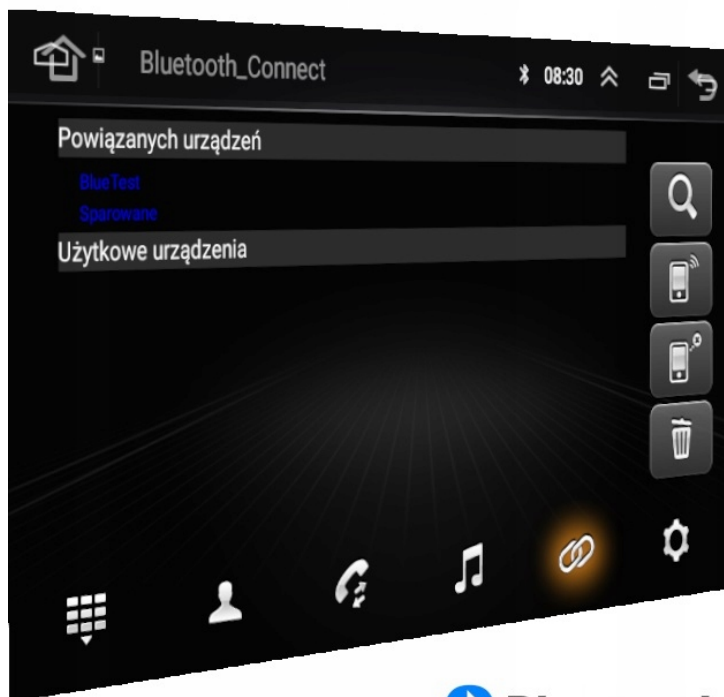

→DEDYKOWANE

□AUDI A4 B6 B7 2000-2008

→OBSŁUGA STEROWANIA Z KIEROWNICY

→PASUJE W MIEJSCE DUŻEGO RADIA 1 DO 1

→WYCIĄGAMY STARE RADIO NOWE MONTUJE W JEGO MIEJSCE

→PASUJE DO PODSTAWOWEGO NAGŁOŚNIENIA

→W PRZYPADKU STEROWANIA DŹWIĘKIEM W AUCIE PRZEZ FABRYCZNY WZMACNIACZ NALEŻY PODAĆ ZASILANIE NA NIEGO W CELU URUCHOMIENIA DŹWIĘKU W GŁOŚNIKACH DOTYCZY AKTYWNEGO SUBWOOFERA ORAZ WERSJI Z SYSTEMEM BOSE (W ZESTAWIE SCHEMAT PODŁĄCZENIA)

→SYSTEM ANDROID

- RADIO PRACUJE NA SYSTEMIE ANDROID DZIĘKI CZEMU DAJE WIELE MOŻLIWOŚCI, INSTALOWANIE APLIKACJI, GIER, NAWIGACJI.
- WSZYSTKIE APLIKACJE DOSTĘPNE W SKLEPIE PLAY

→SPECYFIKACJA:

- PROCESOR: **OCTACORE A55 8X 1,6 GHZ 32BIT**
- **RAM: 4GB** PAMIĘĆ OPERACYJNA
- **ROM: 64GB** PAMIĘĆ WEWNĘTRZNA
- EKRAŃ: **7 CALI IPS 1024x720 Z OBSŁUGĄ FULL HD**
- MOC: **4X50W DSP** ROZBUDOWANY EQUALIZER

 **Bluetooth**

→BLUETOOTH 5.0+

- ROZMOWY TELEFONICZNE,
- KSIĄŻA KONTAKTÓW,
- KŁAWIATURA NUMERYCZNA,
- ODBIERANIE-WYKONYWANIE POŁĄCZEŃ Z PANELU RADIA,
- ODTWARZANIE MUZYKI YOUTUBE SPOTIFY

□MIKROFON ZEWNĘTRZNY W ZESTAWIE□