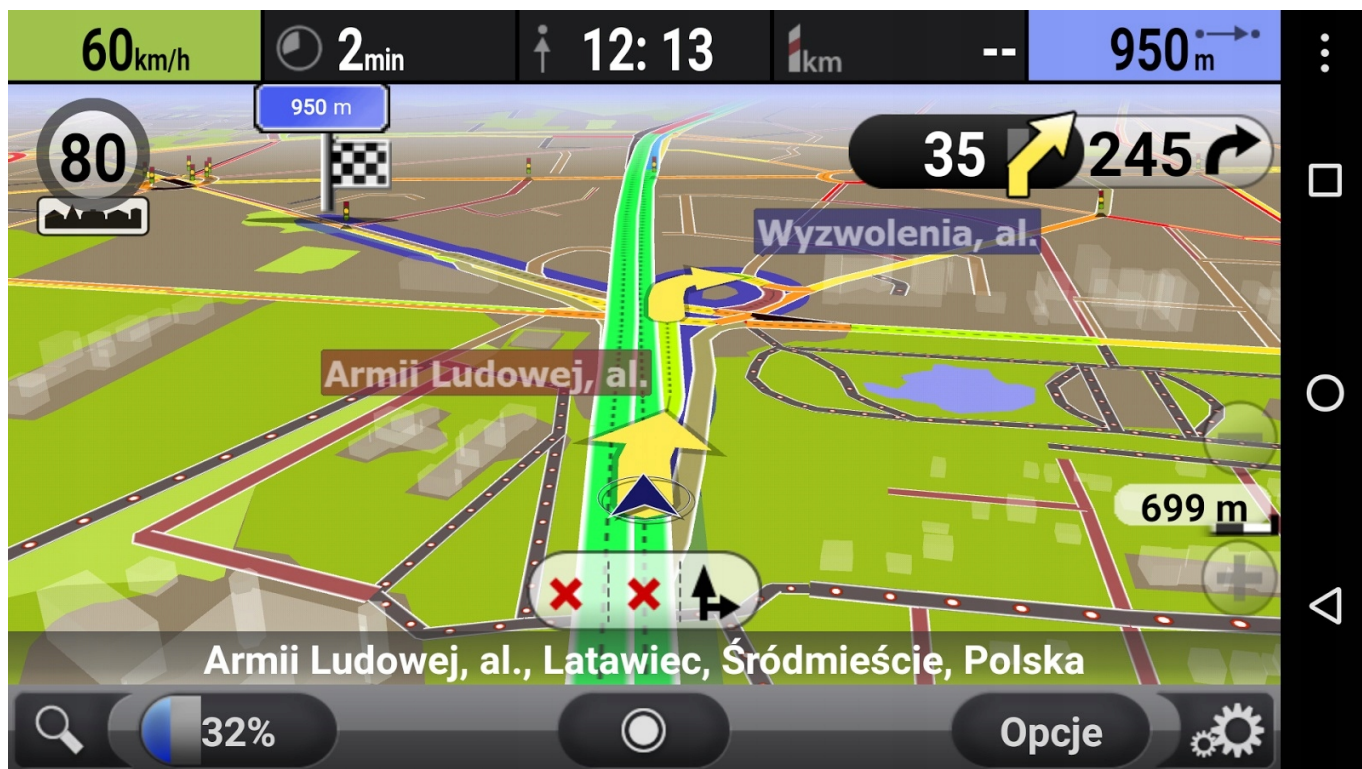

→ANDROID AUTO:

- APLIKACJA MOBILNA OPRACOWANA PRZEZ GOOGLE W CELU ODZWIERCIEDLENIA FUNKCJI URZĄDZENIA Z SYSTEMEM ANDROID, TAKIEGO JAK SMARTFON, NA PANELU RADIA. OBSŁUGA MAP GOOGLE, SPOTIFY, YOUTUBE

→APPLE CAR PLAY IOS:

- APPLE CARPLAY TO FORMA LEPSZEJ INTEGRACJI SMARTFONA Z SAMOCHODEM. DZIĘKI POSIADANIU TEGO SYSTEMU WSZYSTKO ZDAJE SIĘ BYĆ PROSZTZE I BARDZIEJ INTUICYJNE. JEST TO STANDARD APPLE, KTÓRY UMOŻLIWIA, ABY RADIO SAMOCHODOWE LUB RADIOODTWARZACZ BYŁY WYŚWIETLACZEM I KONTROLEREM DLA URZĄDZENIA Z SYSTEMEM IOS. OPCJA JES DOSTĘPNA DLA WSZYSTKICH MODELACH IPHONE'ÓW (OD WERSJI 5 IOS 7.1)