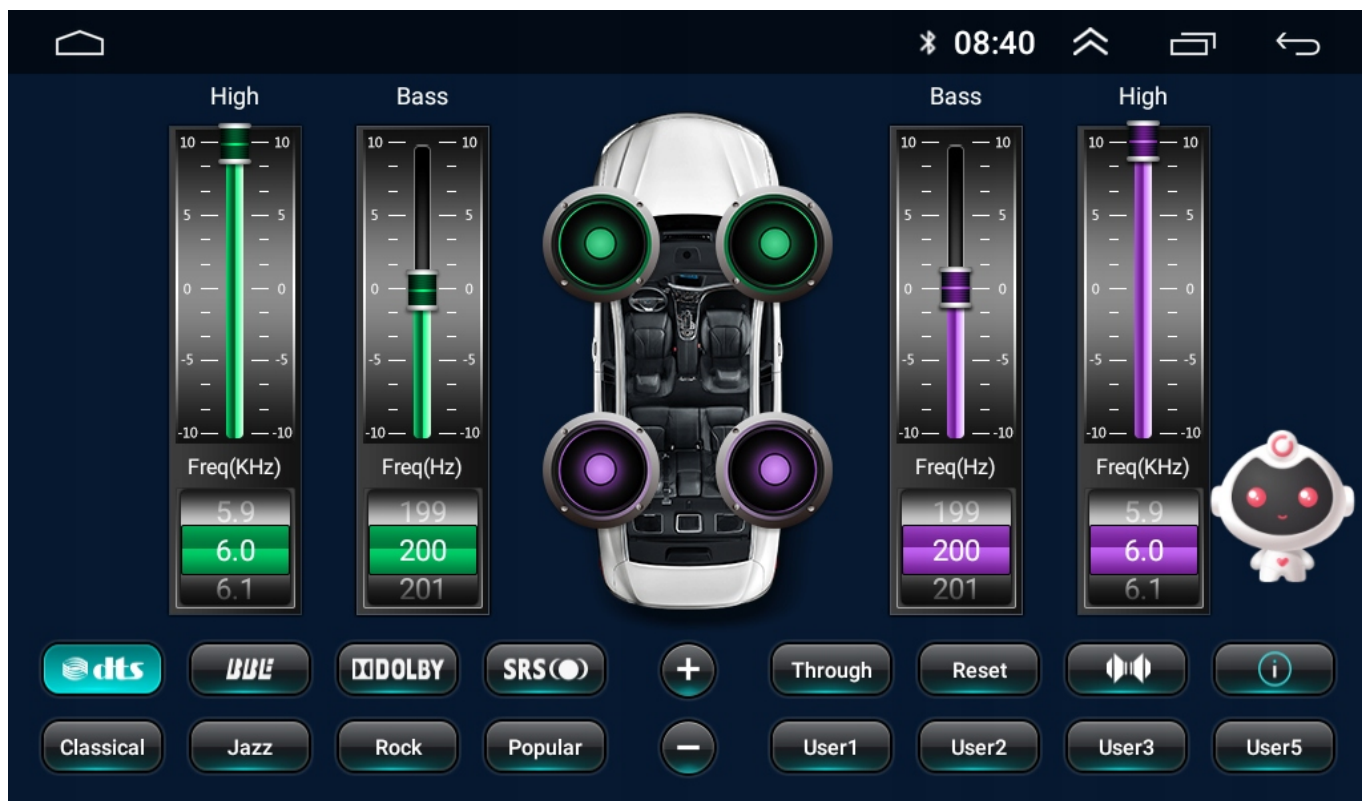

→DEDYKOWANE

□AUDI A4 B6 B7 2000-2008

→OBSŁUGA STEROWANIA Z KIEROWNICY

→PASUJE W MIEJSCE DUŻEGO RADIA 1 DO 1

→WYCIĄGAMY STARE RADIO NOWE MONTUJE W JEGO MIEJSCE

→PASUJE DO PODSTAWOWEGO NAGŁOŚNIENIA

→W PRZYPADKU STEROWANIA DŹWIĘKIEM W AUCIE PRZEZ FABRYCZNY WZMACNIACZ NALEŻY PODAĆ ZASILANIE NA NIEGO W CELU URUCHOMIENIA DŹWIĘKU W GŁOŚNIKACH DOTYCZY AKTYWNEGO SUBWOOFERA ORAZ WERSJI Z SYSTEMEM BOSE (W ZESTAWIE SCHEMAT PODŁĄCZENIA)

–SYSTEM AUDIO 4X50W DSP

- MOC WZMACNIACZA 4X50W DAJE DOBRE BRZMIENIE ORAZ CZYSTY DŹWIĘK BEZ SZUMÓW ORAZ ZAKŁÓCEŃ.
- ROZBUDOWANY EQUALIZER W PORÓWNANIU Z TAŃSZYMI MODELAMI
- WBUDOWANY EQUALIZER Z USTAWIENIEM ORAZ KOREKCJĄ DŹWIĘKU ZAPEWNIĄ DOBRĄ JAKOŚĆ JUŻ PRZY STANDARDOWYCH GŁOŚNIKACH SAMOCHODOWYCH
- ZDECYDOWANIE MOCNIEJSZE BRZMIENIE DZIĘKI SYSTEMOWI AUDIO DSP