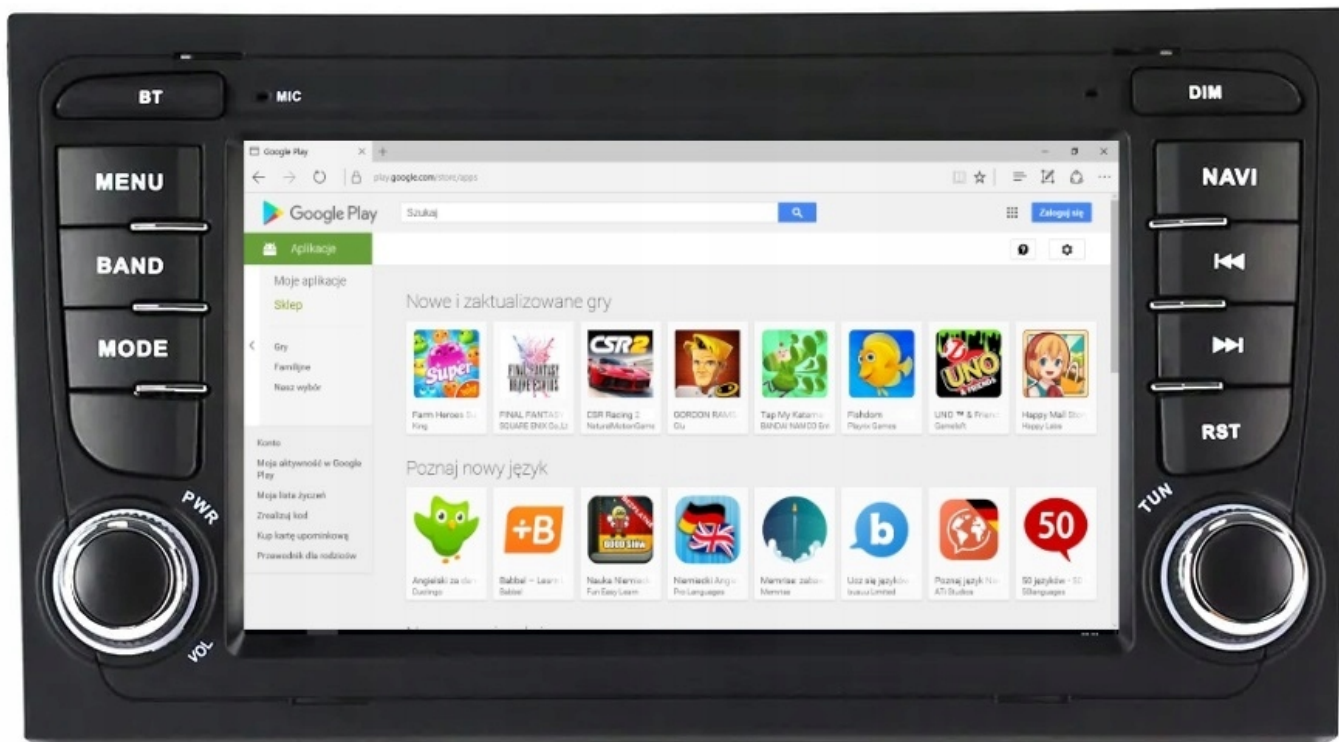

-WBUDOWANE WIFI, MODEM NA KARTĘ SIM

- MOŻLIWOŚĆ PRZEGLĄDANIA INTERNETU DZIĘKI WBUDOWANEMU WIFI
- WYSTARCZY UDOSTĘPNIĆ INTERNET Z TELEFONU ABY KORZYSTAĆ APLIKACJI INTERNETOWYCH:
- YOUTUBE
- SPOTIFY
- MAPY GOOGLE
- MOZILLA
- YANOSIK