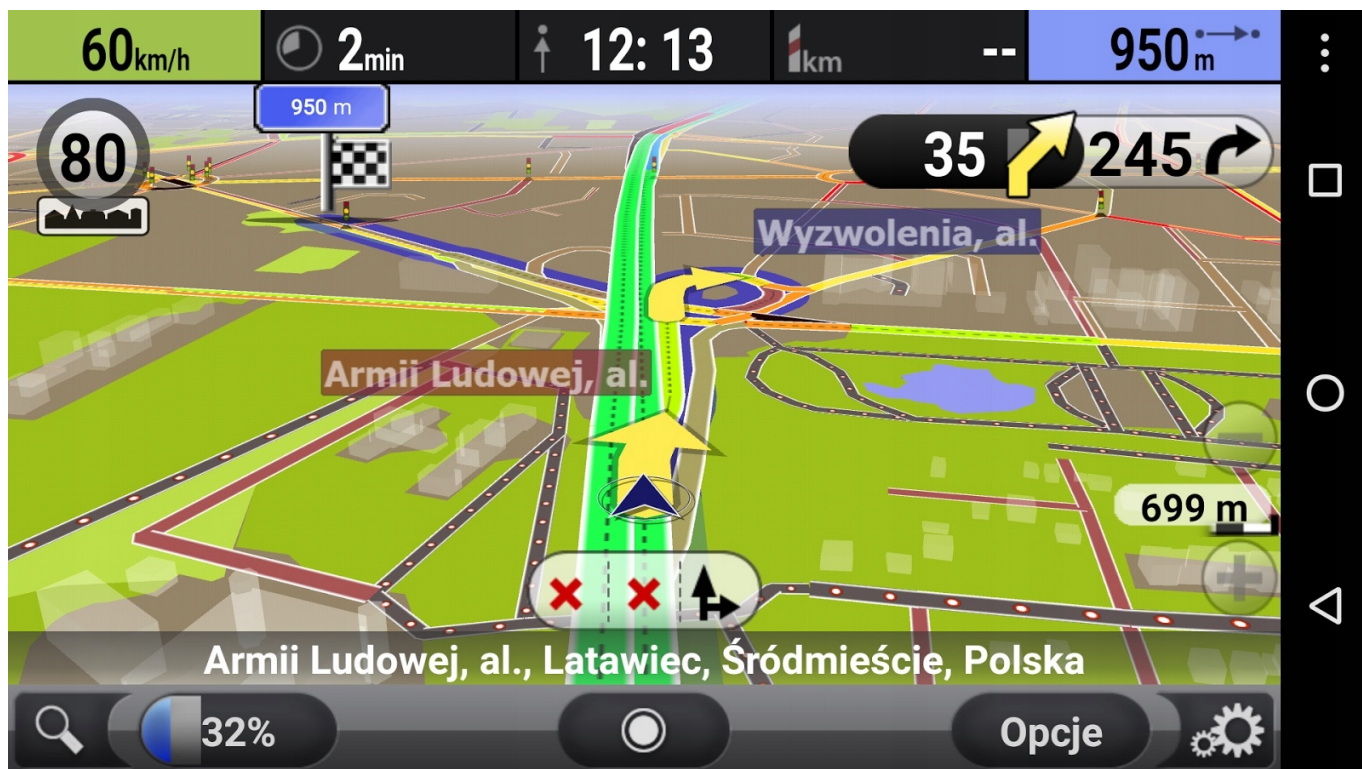

→ANDROID AUTO:

- APLIKACJA MOBILNA OPRACOWANA PRZEZ GOOGLE W CELU ODZWIERCIEDLENIA FUNKCJI URZĄDZENIA Z SYSTEMEM ANDROID, TAKIEGO JAK SMARTFON, NA PANELU RADIA. OBSŁUGA MAP GOOGLE, SPOTIFY, YOUTUBE

→APPLE CAR PLAY IOS:

- APPLE CARPLAY TO FORMA LEPSZEJ INTEGRACJI SMARTFONA Z SAMOCHODEM. DZIĘKI POSIADANIU TEGO SYSTEMU WSZYSTKO ZDAJE SIĘ BYĆ PROSTSZE I BARDZIEJ INTUICYJNE. JEST TO STANDARD APPLE, KTÓRY UMOŻLIWIA, ABY RADIO SAMOCHODOWE LUB RADIOODTWARZACZ BYŁY WYŚWIETLACZEM I KONTROLEREM DLA URZĄDZENIA Z SYSTEMEM IOS. OPCJA JES DOSTĘPNA DLA WSZYSTKICH MODELACH IPHONE'ÓW (OD WERSJI 5 IOS 7.1)