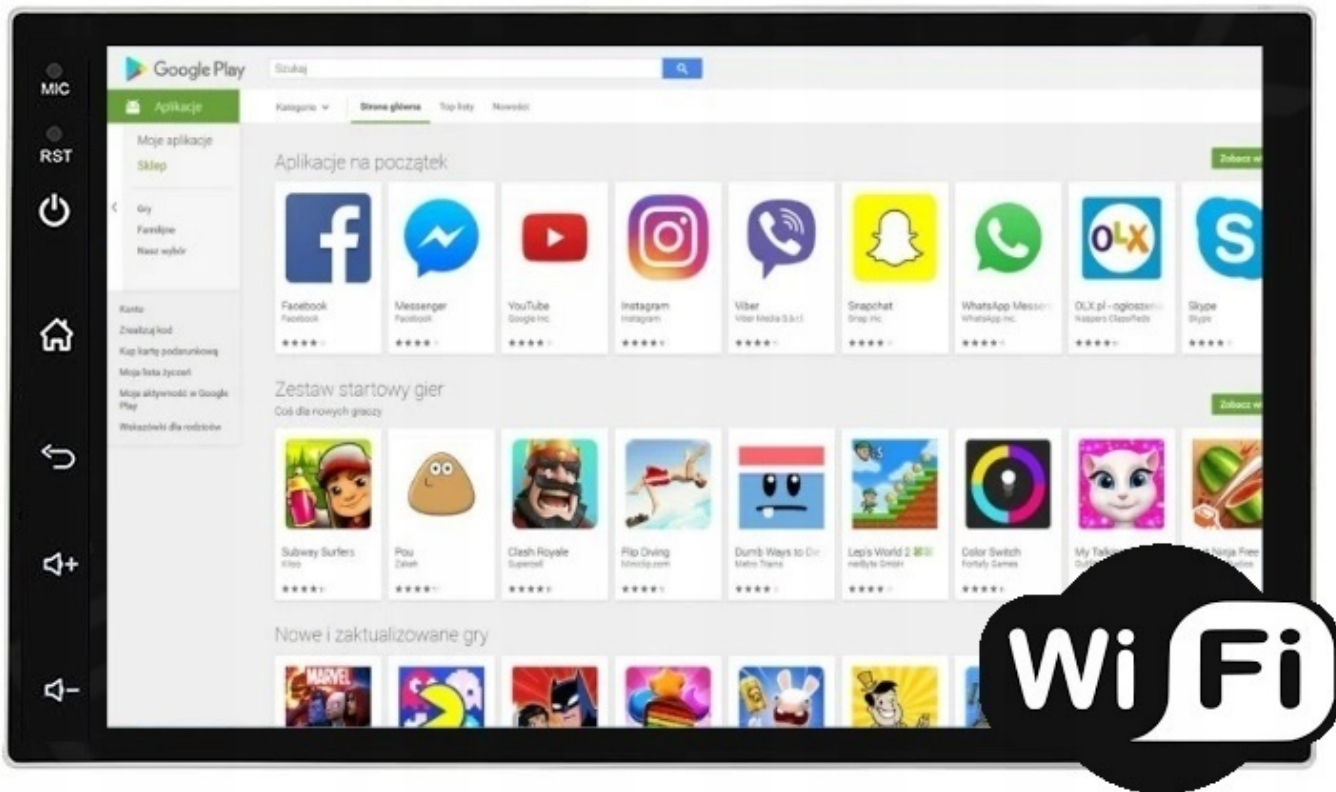

→NAWIGACJA:

- WGRANE MAPY GOOGLE
- ANTENA GPS W ZESTAWIE DO NAWIGACJI OFFLINE

→MOŻLIWOŚĆ KORZYSTANIA Z TAKICH NAWIGACJI JAK:

- MAPY GOOGLE
- YANOSIK
- AUTOMAPA
- HERE
- iGO
- SYGIC

DARMOWE NAWIGACJE DO POBRANIA ZE SKLEP PLAY

→POLSKIE INTERFEJS

- NAWIGACJA W POLSKIM JĘZYKU ORAZ KOMENTARZEM
- POLSKI SERWIS
- POLSKA INSTRUKCJA OBSŁUGI
- TOWAR Z POLSKIEGO SKLEPU

-WBUDOWANE WIFI, MODEM NA KARTĘ SIM

- MOŻLIWOŚĆ PRZEGLĄDANIA INTERNETU DZIĘKI WBUDOWANEMU WIFI
- WYSTARCZY UDOSTĘPNIĆ INTERNET Z TELEFONU ABY KORZYSTAĆ APLIKACJI INTERNETOWYCH:
- RADIO POSIADA MODEM NA KARTĘ SIM, UMIEŚĆ JĄ W SLOCIE I CIESZ SIĘ INTERNETEM BEZ KONIECZNOŚCI ŁĄCZENIA Z TELEFONEM
- MOŻLIWOŚĆ KORZYSTANIA Z APLIKACJI GIER JAK NA SMARTFONIE