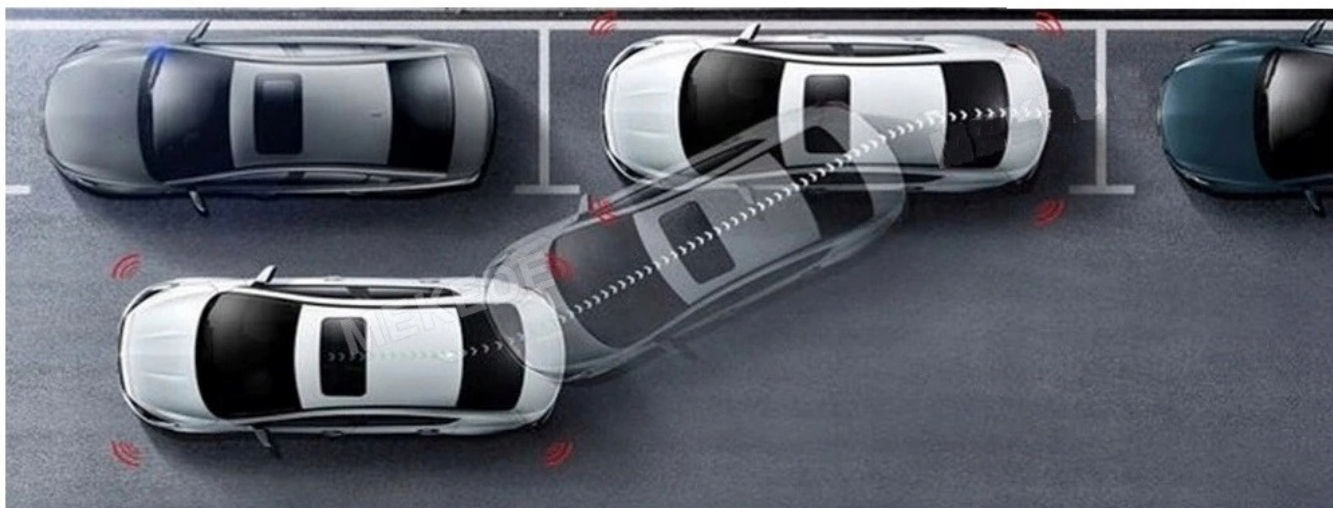

→REJESTRATOR JAZDY DVR USB

- RADIO OBSŁUGUJE REJESTRATOR JAZDY DVR USB
- NAGRYWANIE ODTWARZANIE W TRYBIE LIVE,
- G-SENSOR.
- JAKOŚĆ HD 1920-1280p.

☐DO DOKUPIENIA NA NASZYCH AUKCJACH☐

→EKRAN 7 CALI 2.5D

- CZUŁY NA DOTYK EKRAN WYKONANY W TECHNOLOGI 2.5D
- ODPORNY NA ZARYSOWANIA ORAZ WYSOKĄ TEMPERATURĘ,
- SZYBKOŚĆ REAKCJI NA DOTYK
- TRWAŁE WYKONANIE ZAPEWNIAJĄ STABILNĄ PRACĘ EKRANU