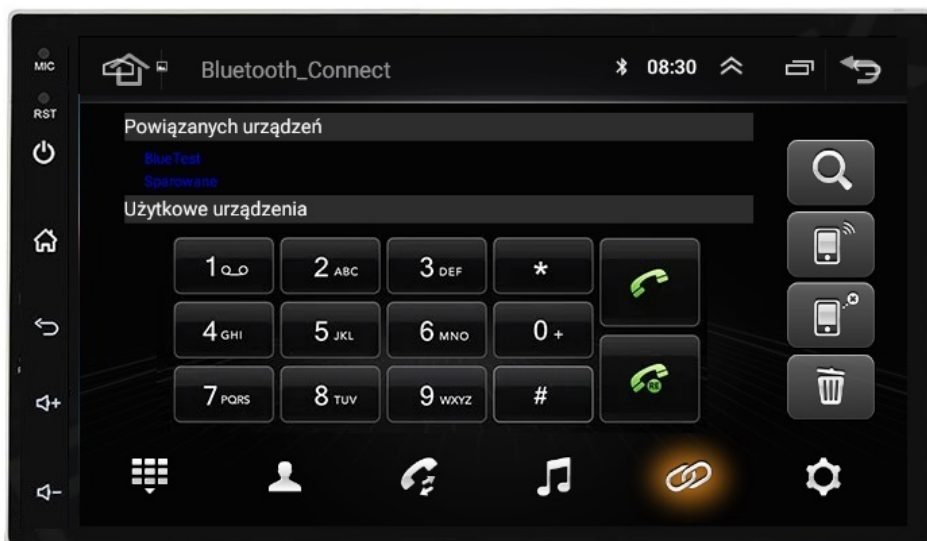

-KAMERA COFANIA:

- AUTOMATYCZNE URUCHOMIENIE KAMERY COFANIA PO WRZUCENIU BIEGU WSTECZNEGO NA PEWNO UŁATWIĄ PARKOWANIE NIE JEDNEMU KIEROWCY DO DOKUPIENIA NA NASZYCH AUKCJACH

☐**MOŻLIWOŚĆ DOKUPIENIA KAMERY Z LINIAMI SKRĘTNYMI (ZAJRZYJ NA NASZE AUKCJE)**☐