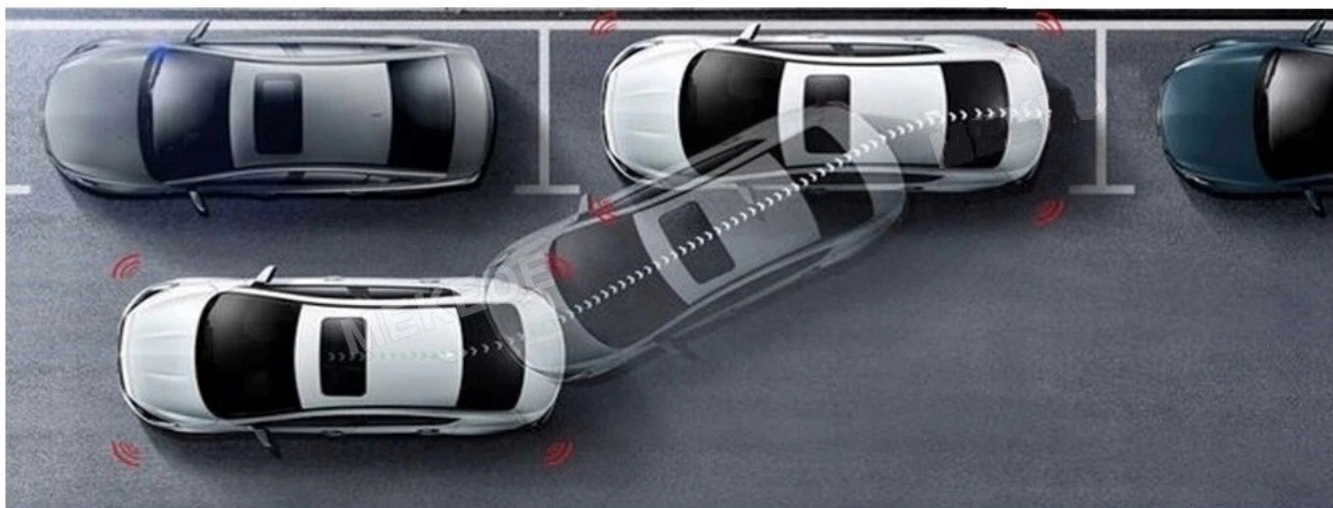

→REJESTRATOR JAZDY DVR USB

- RADIO OBSŁUGUJE REJESTRATOR JAZDY DVR USB
- NAGRYWANIE ODTWARZANIE W TRYBIE LIVE,
- G-SENSOR.
- JAKOŚĆ HD 1920-1280p.

☐DO DOKUPIENIA NA NASZYCH AUKCJACH☐

→EKRAN 7 CALI 2.5D

- CZUŁY NA DOTYK EKRAN WYKONANY W TECHNOLOGI 2.5D
- ODPORNY NA ZARYSOWANIA ORAZ WYSOKĄ TEMPERATURĘ,
- SZYBKOŚĆ REAKCJI NA DOTYK
- TRWAŁE WYKONANIE ZAPEWNIĄJĄ STABILNĄ PRACĘ EKRANU