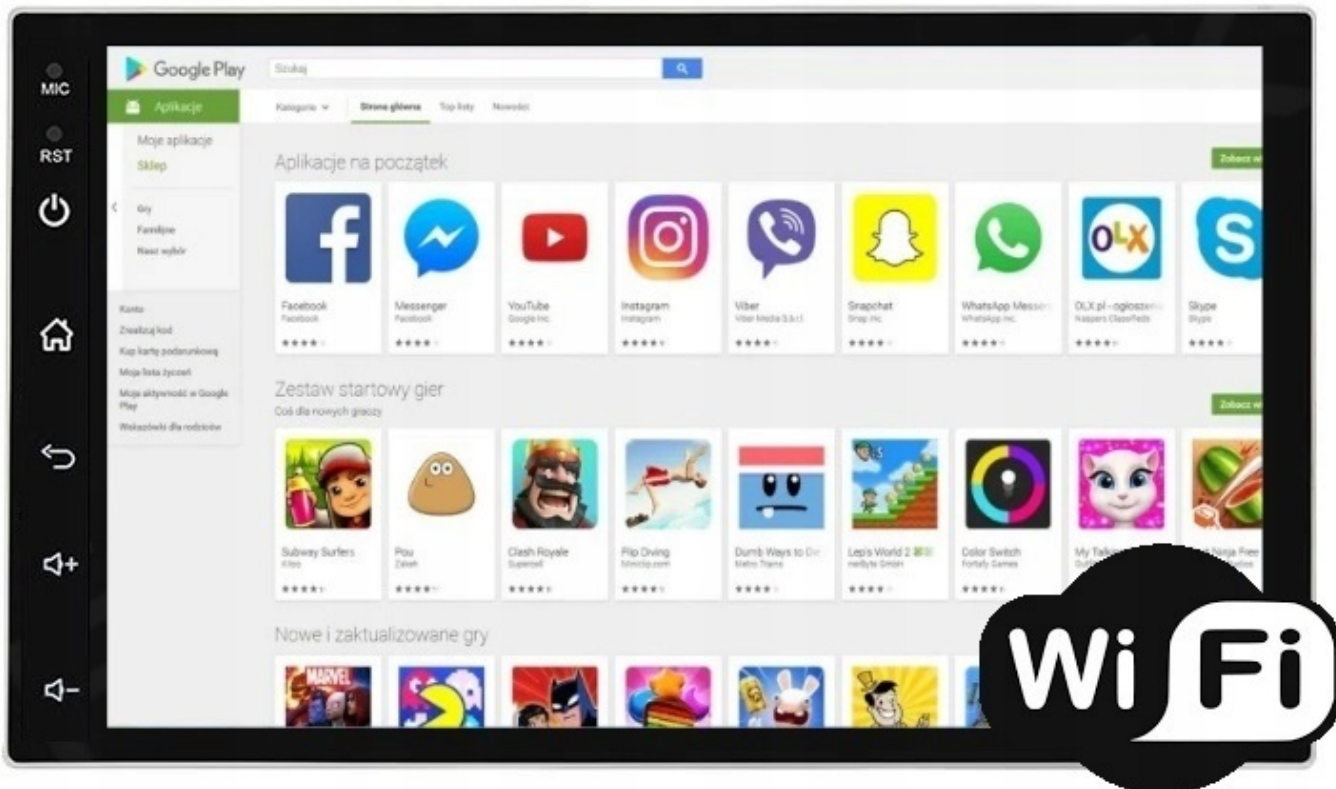

–ANDROID AUTO:

- TO APLIKACJA MOBILNA OPRACOWANA PRZEZ GOOGLE W CELU ODZWIERCIEDLENIA FUNKCJI URZĄDZENIA Z SYSTEMEM ANDROID, TAKIEGO JAK SMARTFON, NA PANELU RADIA. OBSŁUGA MAP GOOGLE, SPOTIFY, YOUTUBE

–AUTOLINK ANDROID:

- PO ZAINSTALOWANIU TEJ APLIKACJI W TWOIM SMARTFONIE MOŻESZ PRZERZUCIĆ OBRAZ DO RADIA 1:1. OBSŁUGA TELEFONU Z EKRANU RADIA. MOŻESZ KORZYSTAĆ Z DOWOLNYCH APLIKACJI W RADIU MAPY GOOGLE, YANOSIK, YOUTUBE, NETFLIX ORAZ WIELU INNYCH. MOŻLIWOŚĆ PODŁĄCZENIA POPRZEZ KABEL LUB POPRZEZ WIFI BEZPRZEWODOWO

–APPLE CAR PLAY IOS:

- APPLE CARPLAY TO FORMA LEPSZEJ INTEGRACJI SMARTFONA Z SAMOCHODEM. DZIĘKI POSIADANIU TEGO SYSTEMU WSZYSTKO ZDAJE SIĘ BYĆ PROSZTZE I BARDZIEJ INTUICYJNE. JEST TO STANDARD APPLE, KTÓRY UMOŻLIWIA, ABY RADIO SAMOCHODOWE LUB RADIOODTWARZACZ BYŁY WYŚWIETLACZEM I KONTROLEREM DLA URZĄDZENIA Z SYSTEMEM IOS. OPCJA JES DOSTĘPNA DLA WSZYSTKICH MODELACH IPHONE'ÓW (OD WERSJI 5 IOS 7.1)