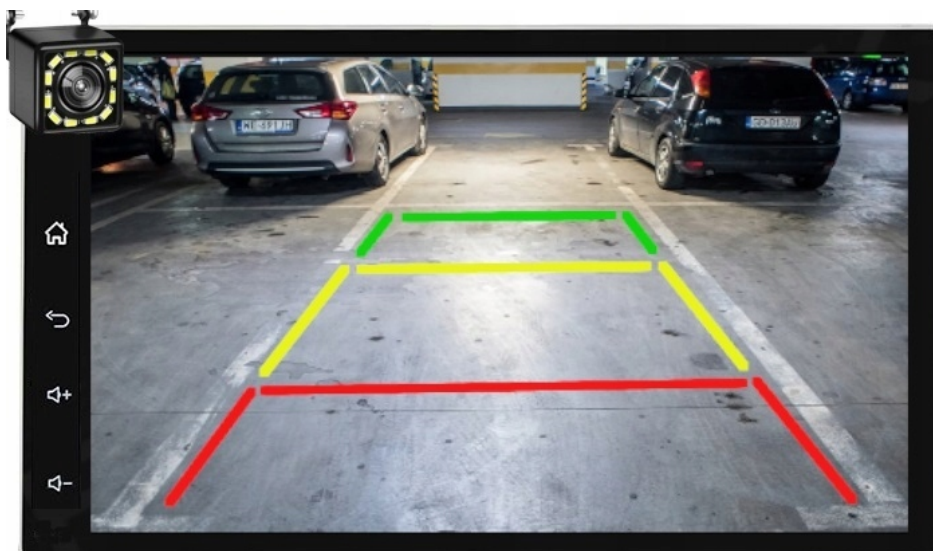

→REJESTRATOR JAZDY DVR USB

- RADIO OBSŁUGUJE REJESTRATOR JAZDY DVR USB
- NAGRYWANIE ODTWARZANIE W TRYBIE LIVE,
- G-SENSOR.
- JAKOŚĆ HD 1920-1280p.

☐DO DOKUPIENIA NA NASZYCH AUKCJACH☐

→EKRAN 7 CALI 2.5D

- CZUŁY NA DOTYK EKRAN WYKONANY W TECHNOLOGI 2.5D
- ODPORNY NA ZARYSOWANIA ORAZ WYSOKĄ TEMPERATURĘ,
- SZYBKOŚĆ REAKCJI NA DOTYK
- TRWAŁE WYKONANIE ZAPEWNIAJĄ STABILNĄ PRACĘ EKRANU