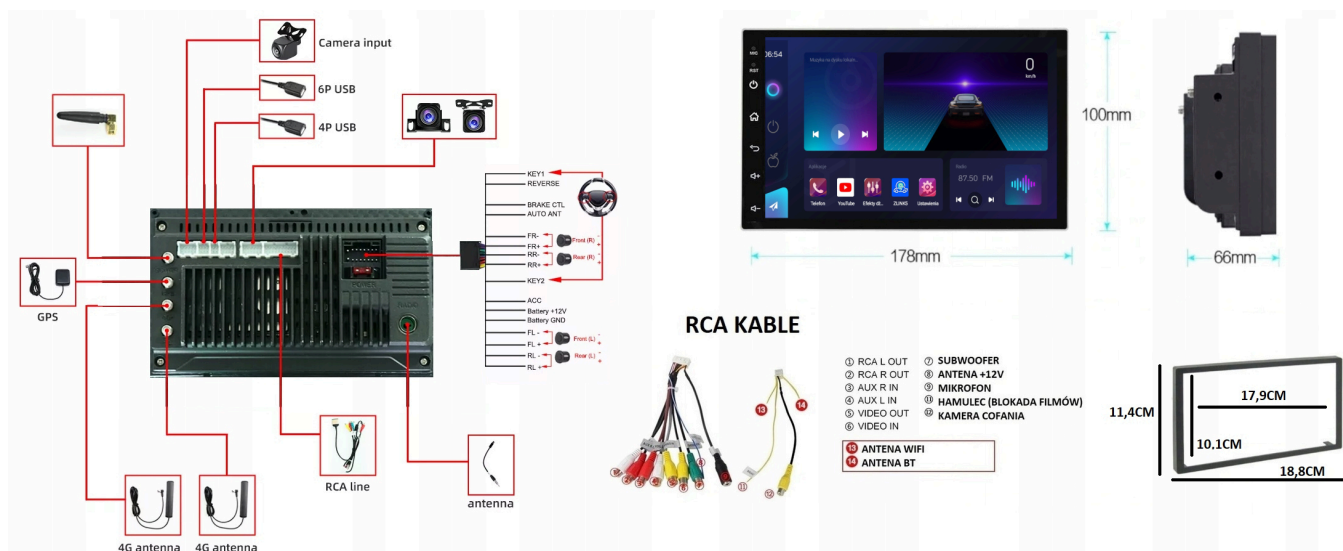

→AUX USB RCA

- WYSOKIEJ JAKOŚCI ODTWARZACZ MULTIMEDIALNY, KTÓRY ZAPEWNIĄ DOSKONAŁĄ JAKOŚĆ DŹWIĘKU Z MOŻLIWOŚCIĄ PODŁĄCZENIA URZĄDZEŃ MULTIMEDIALNYCH USB AUX.
- KAMERA COFANIA
- PRZEDNIA KAMERA
- WZMACNIACZ
- REJESTRATOR JAZDY DVR USB
- DODATKOWE MONITORY

→2X PORT USB NA KABLU TYLNI PANEL

→WYMIARY:

- WYMIARY RADIA TO STANDARD 2DIN (WIELKOŚĆ DWÓCH RADII 1 DIN)
- SZEROKOŚĆ: 178MM
- WYSOKOŚĆ: 100MM
- GŁĘBOKOŚĆ: 66MM

→WYMIAR Z RAMKĄ:

- SZEROKOŚĆ: 187MM
- WYSOKOŚĆ: 114MM

→LOGO STARTOWE

- DO WYBORU PONAD 60 MAREK SAMOCHODÓW JAKO LOGO STARTOWE W RADIU