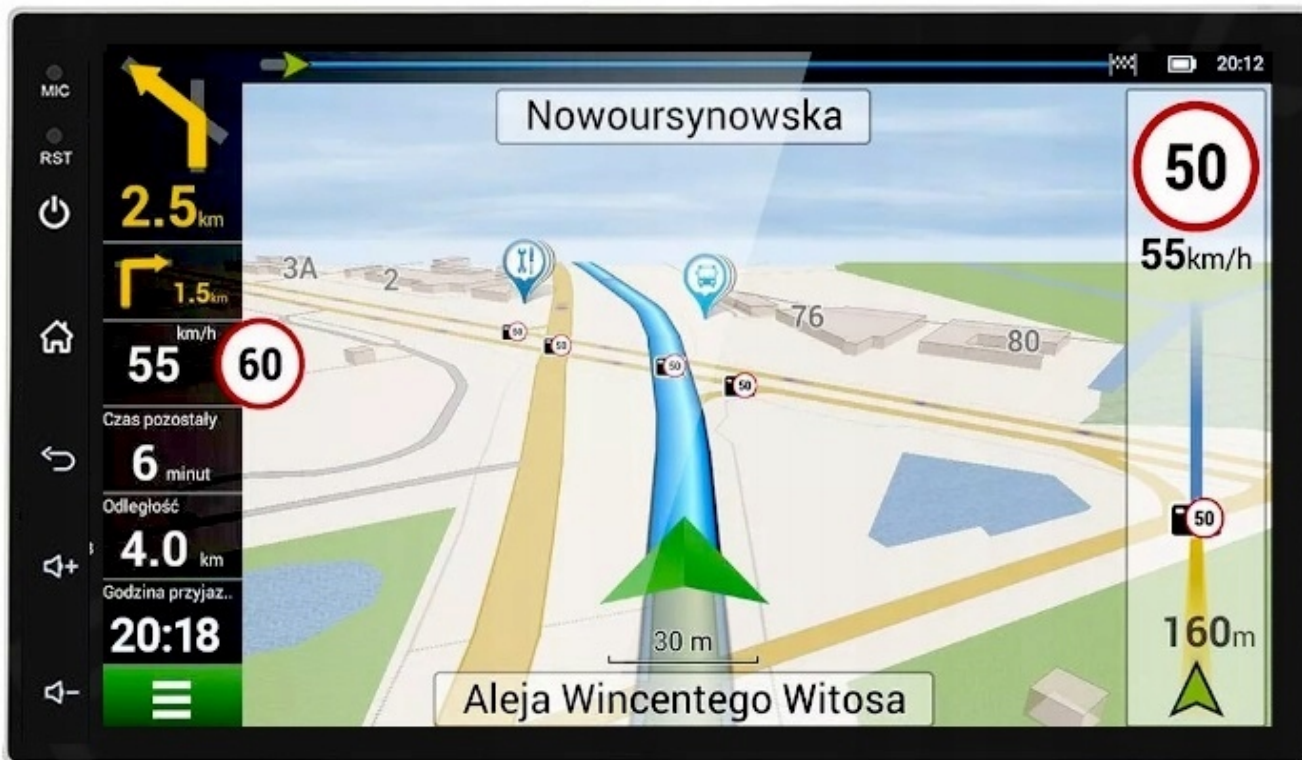

→NAWIGACJA:

- WGRANE MAPY GOOGLE
- ANTENA GPS W ZESTAWIE DO NAWIGACJI OFFLINE

→MOŻLIWOŚĆ KORZYSTANIA Z TAKICH NAWIGACJI JAK:

- MAPY GOOGLE
- YANOSIK
- AUTOMAPA
- HERE
- iGO
- SYGIC

DARMOWE NAWIGACJE DO POBRANIA ZE SKLEP PLAY