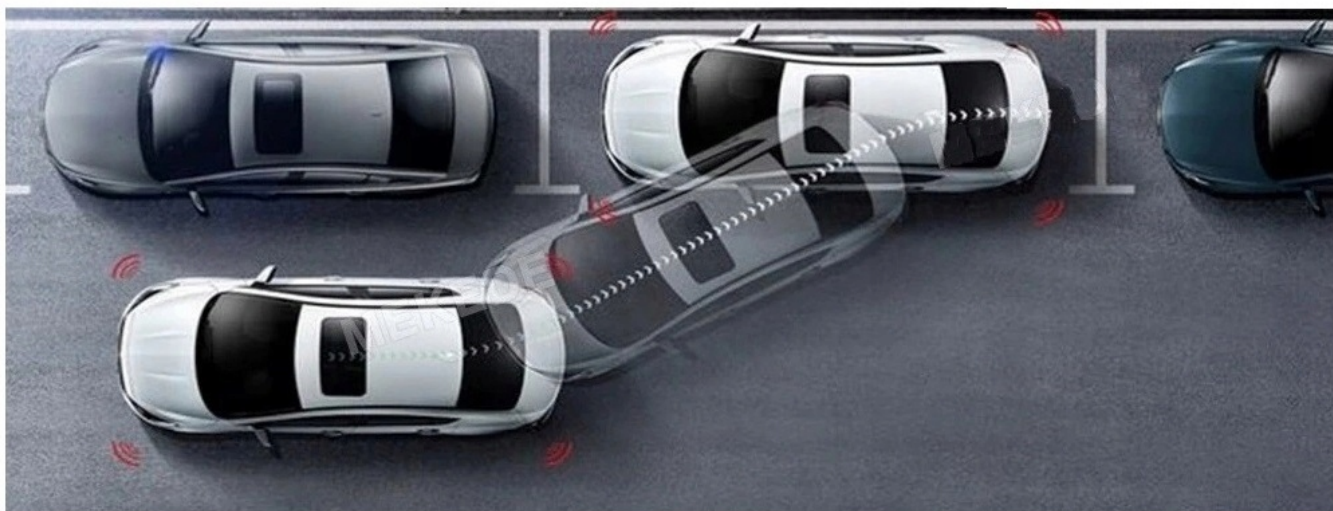

#### **-KAMERA COFANIA:**

- AUTOMATYCZNE URUCHOMIENIE KAMERY COFANIA PO WRZUCENIU BIEGU WSTECZNEGO NA PEWNO UŁATWIĄ PARKOWANIE NIE JEDNEMU KIEROWCY DO DOKUPIENIA NA NASZYCH AUKCJACH

☐**MOŻLIWOŚĆ DOKUPIENIA KAMERY Z LINIAMI SKRĘTNYMI (ZAJRZYJ NA NASZE AUKCJE)**☐