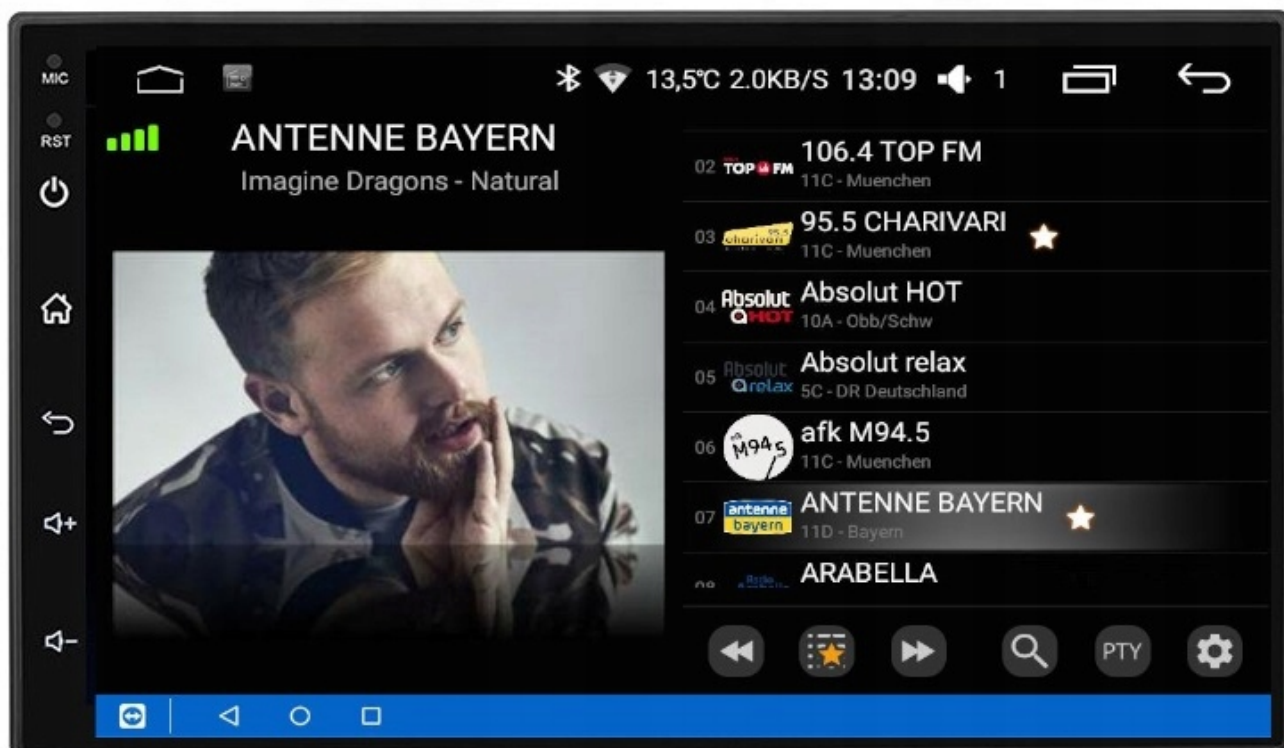

☐POTRZEBNY TUNER DAB+ (DO DOKUPIENIA NA NASZYCH AUKCJACH)☐

–SYSTEM AUDIO 4X50W DSP

- MOC WZMACNIACZA 4X50W
- DOBRE BRZMIENIE ORAZ CZYSTY DŹWIĘK BEZ SZUMÓW ORAZ ZAKŁÓCEŃ.
- ROZBUDOWANY EQUALIZER RADIA
- WYSOKA JAKOŚĆ DZIĘKI SYSTEMOWI DSP