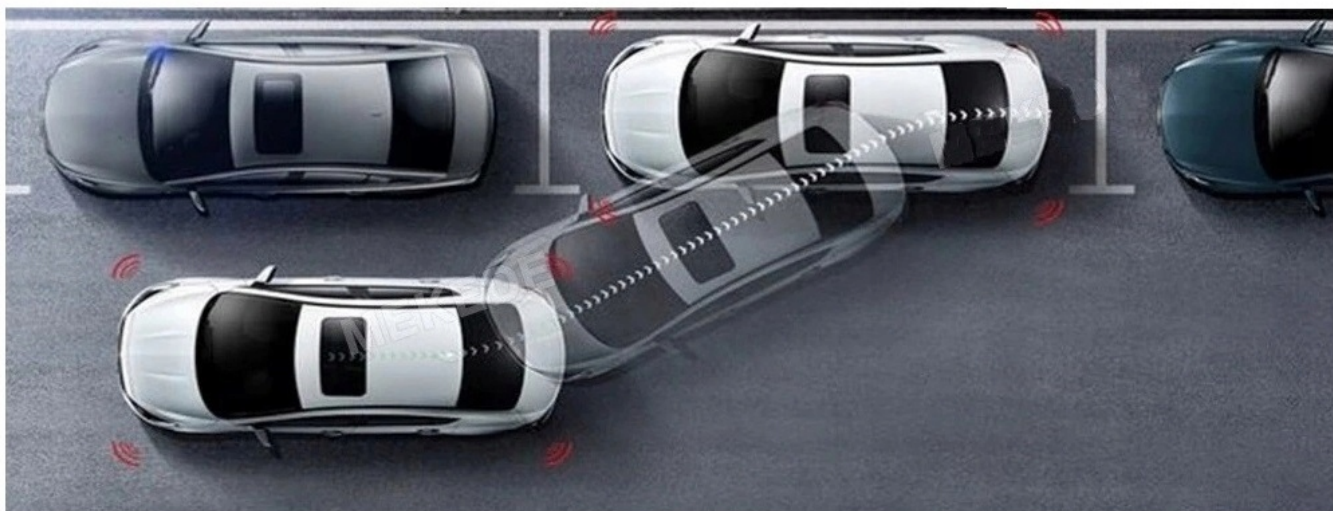

→REJESTRATOR JAZDY DVR USB

- RADIO OBSŁUGUJE REJESTRATOR JAZDY DVR USB
- NAGRYWANIE ODTWARZANIE W TRYBIE LIVE,
- G-SENSOR.
- JAKOŚĆ HD 1920-1280p.

☐DO DOKUPIENIA NA NASZYCH AUKCJACH☐

→EKRAN 7 CALI 2.5D

- CZUŁY NA DOTYK EKRAN WYKONANY W TECHNOLOGI 2.5D
- ODPORNY NA ZARYSOWANIA ORAZ WYSOKĄ TEMPERATURĘ,
- SZYBKOŚĆ REAKCJI NA DOTYK
- TRWAŁE WYKONANIE ZAPEWNIAJĄ STABILNĄ PRACĘ EKRANU