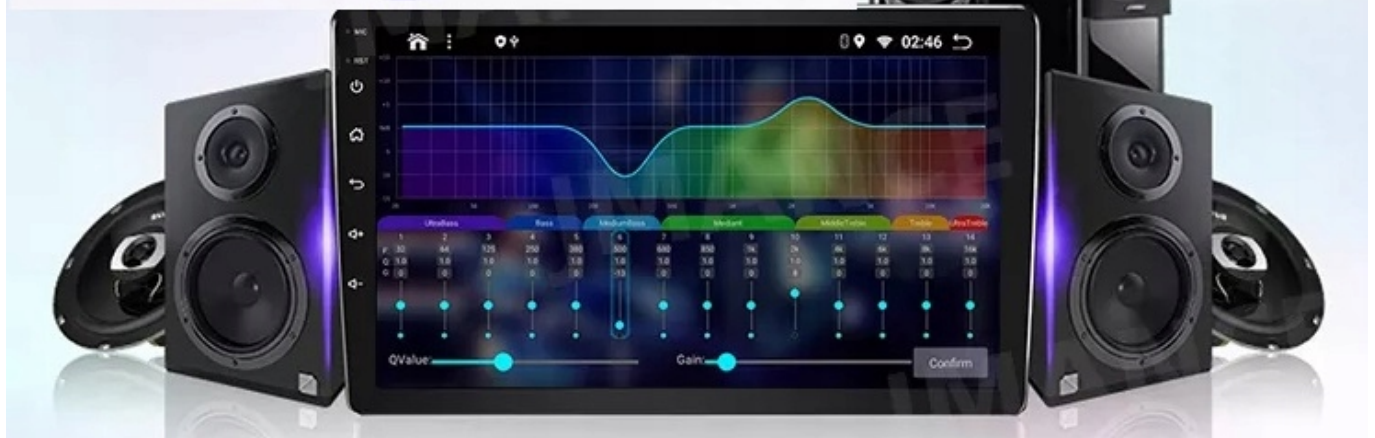

DSP High-level DSP High-level DSP High-level

–ODTWARZACZ FILMÓW

- ROZBUDOWANY ODTWARZACZ FILMÓW Z OBSŁUGĄ W JAKOŚCI 4K FULL HD
- ROZDZIELCZOŚĆ EKRANU 1024X600
- RADIO NIE POSIADA WYŚWIETLACZA 4K, OBSŁUGUJE TEN FORMAT ODTWARZAJĄC FILMY 4K
- DYNAMICZNY KONTRAST
- GŁĘBIA KOLORU