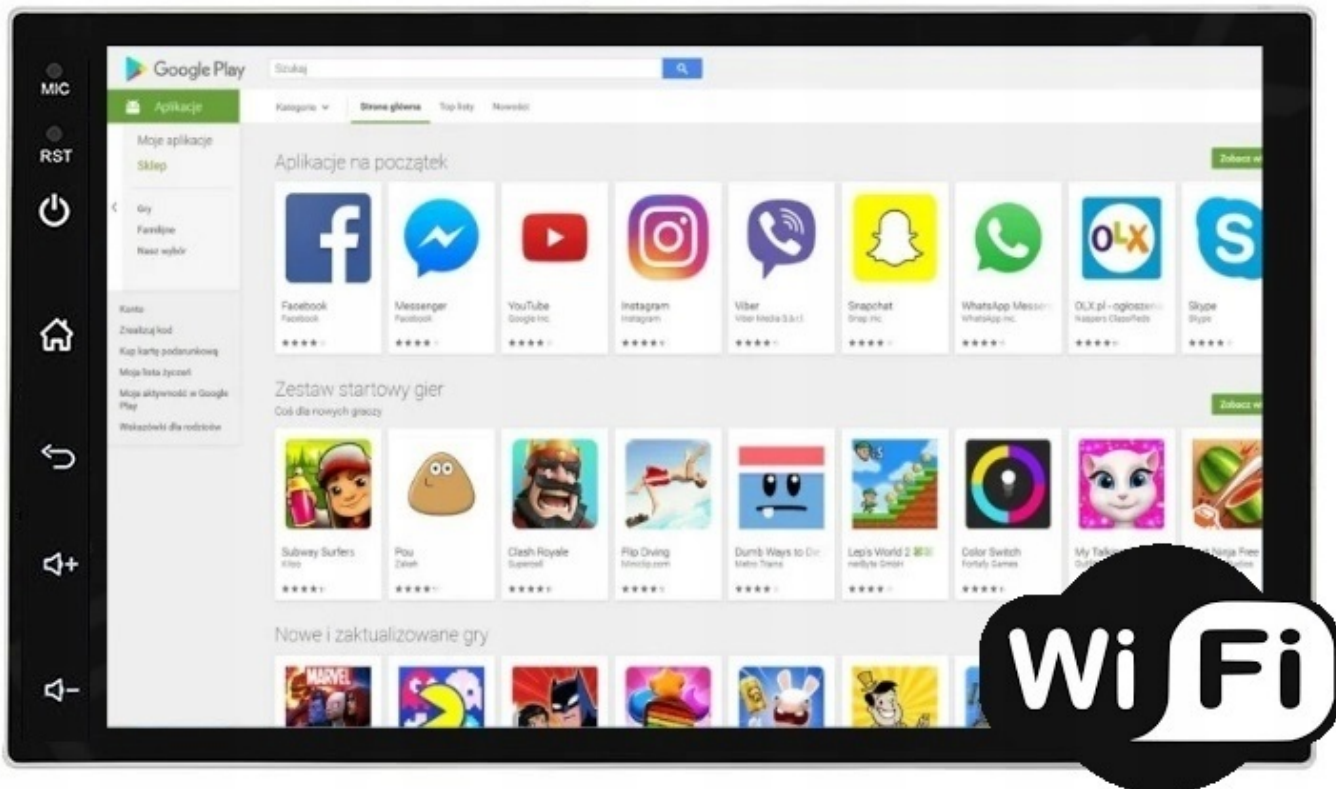

#### →MOŻLIWOŚĆ KORZYSTANIA Z TAKICH NAWIGACJI JAK:

- MAPY GOOGLE
- YANOSIK
- AUTOMAPA
- HERE
- iGO
- SYGIC

**DARMOWE NAWIGACJE DO POBRANIA ZE SKLEP PLAY**

#### **-WBUDOWANE WIFI, MODEM NA KARTĘ SIM**

- MOŻLIWOŚĆ PRZEGLĄDANIA INTERNETU DZIĘKI WBUDOWANEMU WIFI
- WYSTARCZY UDOSTĘPNIĆ INTERNET Z TELEFONU ABY KORZYSTAĆ APLIKACJI INTERNETOWYCH:
- RADIO POSIADA MODEM NA KARTĘ SIM, UMIEŚĆ JĄ W SLOCIE I CIESZ SIĘ INTERNETEM BEZ KONIECZNOŚCI ŁĄCZENIA Z TELEFONEM
- MOŻLIWOŚĆ KORZYSTANIA Z APLIKACJI GIER JAK NA SMARTFONIE