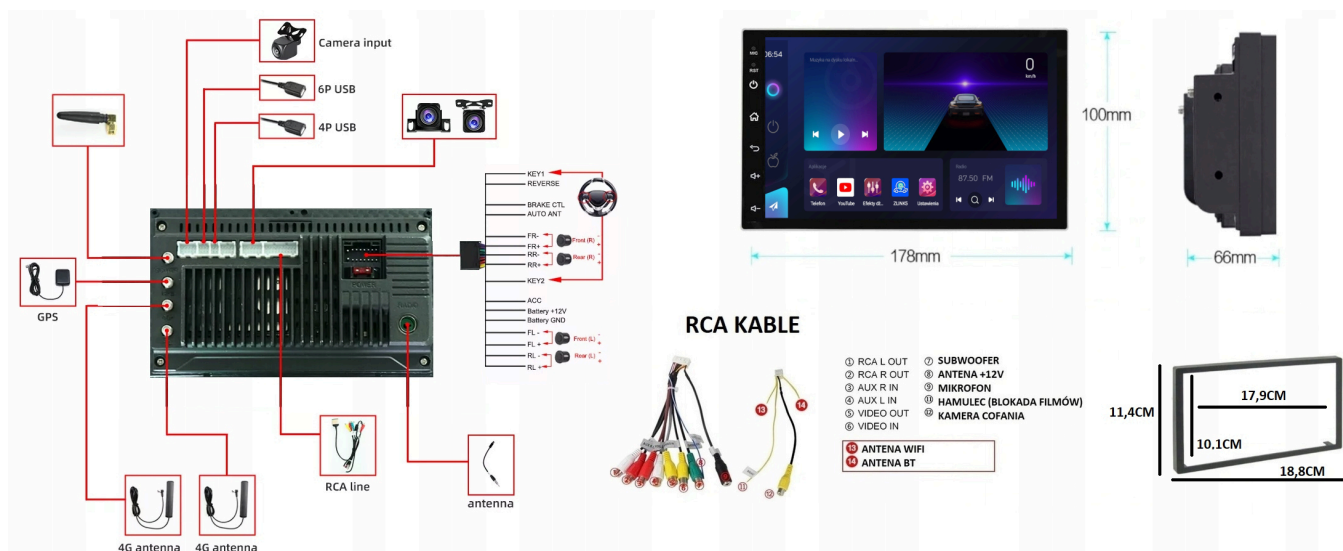

–AUX USB RCA

- WYSOKIEJ JAKOŚCI ODTWARZACZ MULTIMEDIALNY, KTÓRY ZAPEWNIĄ DOSKONAŁĄ JAKOŚĆ DŹWIĘKU Z MOŻLIWOŚCIĄ PODŁĄCZENIA URZĄDZEŃ MULTIMEDIALNYCH USB AUX.
- KAMERA COFANIA
- PRZEDNIA KAMERA
- WZMACNIACZ
- REJESTRATOR JAZDY DVR USB
- DODATKOWE MONITORY

–2X PORT USB NA KABLU TYLNI PANEL

–WYMIARY:

- WYMIARY RADIA TO STANDARD 2DIN (WIELKOŚĆ DWÓCH RADII 1 DIN)
- SZEROKOŚĆ: 178MM
- WYSOKOŚĆ: 100MM
- GŁĘBOKOŚĆ: 66MM

–WYMIAR Z RAMKĄ:

- SZEROKOŚĆ: 187MM
- WYSOKOŚĆ: 114MM

–LOGO STARTOWE

- DO WYBORU PONAD 60 MAREK SAMOCHODÓW JAKO LOGO STARTOWE W RADIU