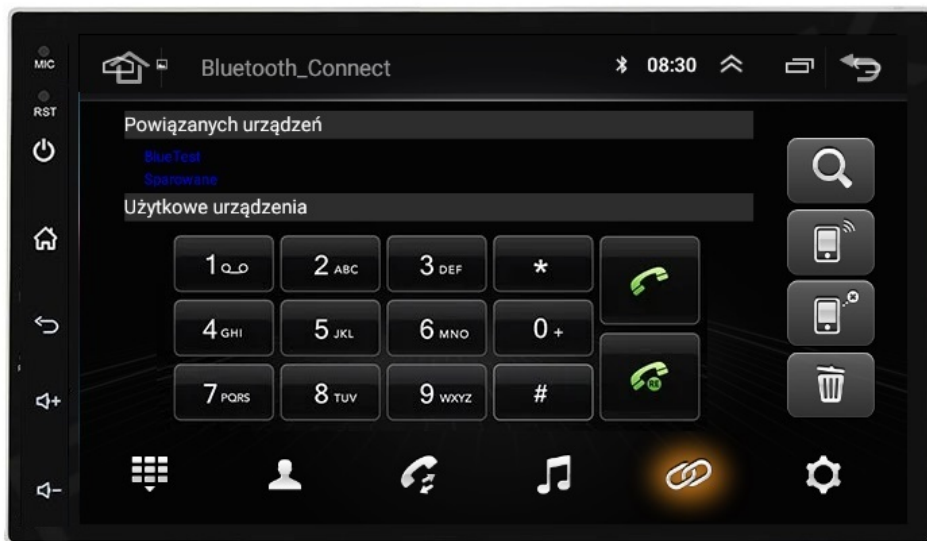

-KAMERA COFANIA:

- AUTOMATYCZNE URUCHOMIENIE KAMERY COFANIA PO WRZUCENIU BIEGU WSTECZNEGO NA PEWNO UŁATWIĄ PARKOWANIE NIE JEDNEMU KIEROWCY DO DOKUPIENIA NA NASZYCH AUKCJACH

☐**MOŻLIWOŚĆ DOKUPIENIA KAMERY Z LINIAMI SKRĘTNYMI (ZAJRZYJ NA NASZE AUKCJE)**☐