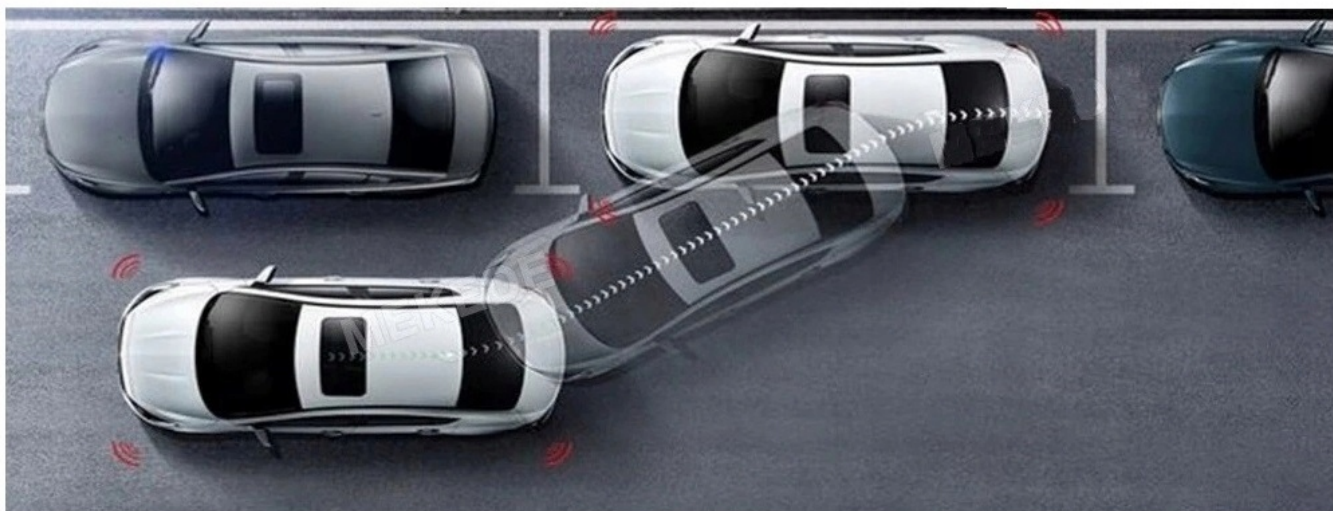

→REJESTRATOR JAZDY DVR USB

- RADIO OBSŁUGUJE REJESTRATOR JAZDY DVR USB - NAGRYWANIE ODTWARZANIE W TRYBIE LIVE, G-SENSOR. JAKOŚĆ HD 1920-1280p.

☐DO DOKUPIENIA NA NASZYCH AUKCJACH☐