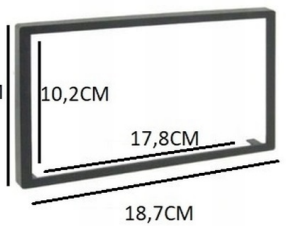

2x PORT USB

11,4CM

10,2CM

17,8CM

18,7CM