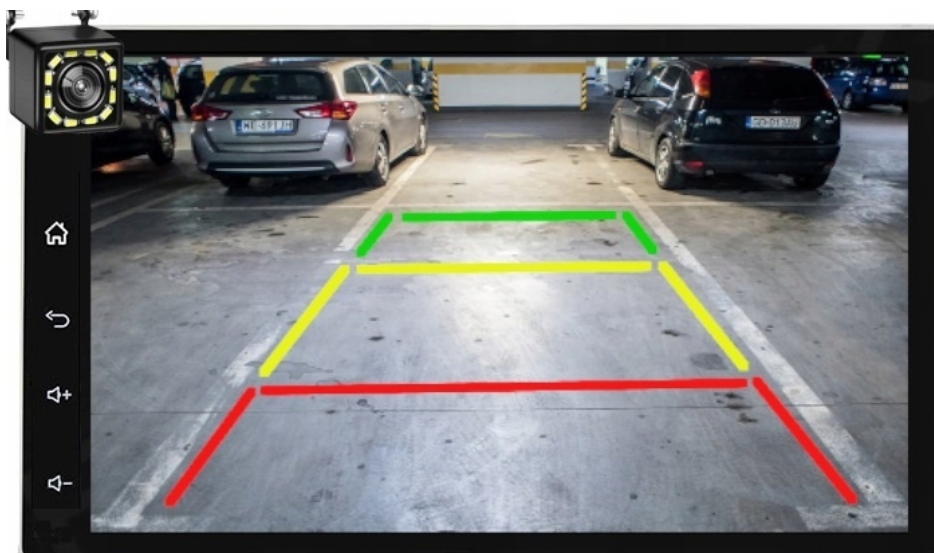

→REJESTRATOR JAZDY DVR USB

- RADIO OBSŁUGUJE REJESTRATOR JAZDY DVR USB - NAGRYWANIE ODTWARZANIE W TRYBIE LIVE, G-SENSOR. JAKOŚĆ HD 1920-1280p.

☐DO DOKUPIENIA NA NASZYCH AUKCJACH☐