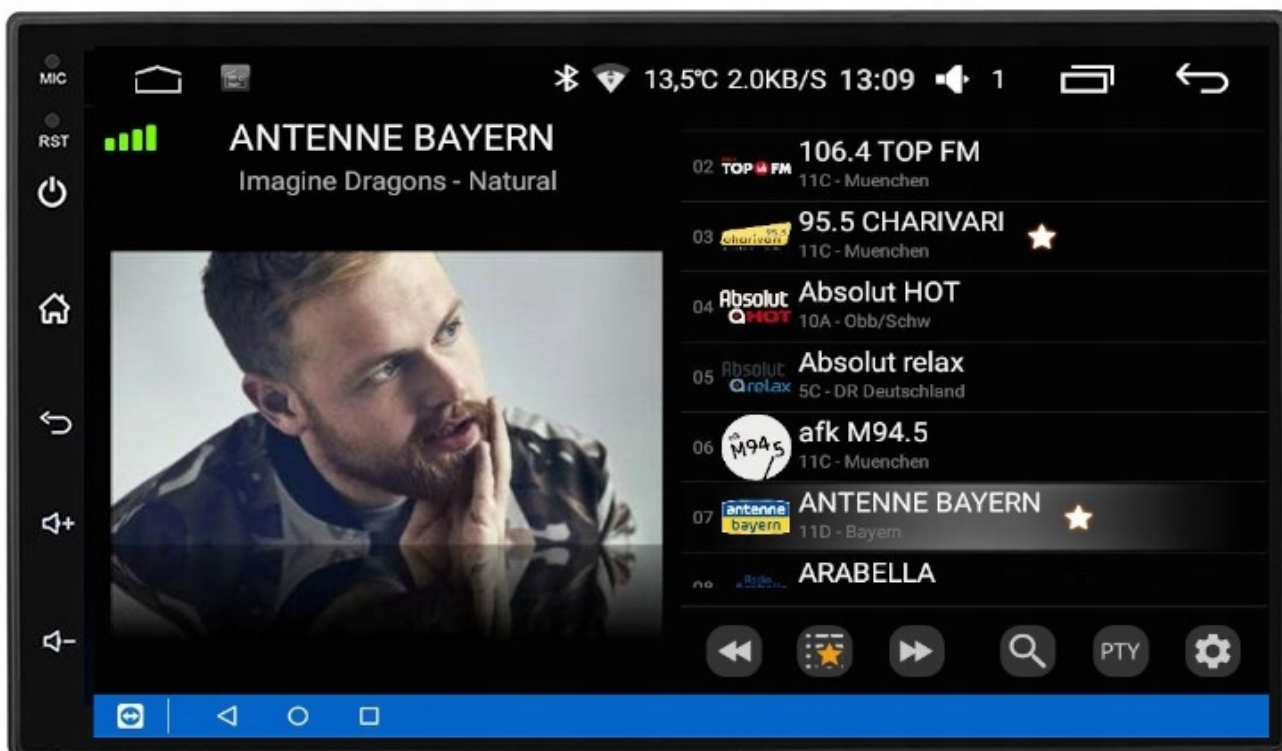

-DAB+

- RADIO CYFROWE DAB+ NOWA CYFROWA TECHNOLOGIA
- ŁATWOŚĆ ODNAJDYWANIA STACJI
- WYBORÓW DOKONUJE SIĘ PO NAZWACH STACJI, A NIE TYLKO CZĘSTOTLIWOŚCIACH
- WIĘKSZY WYBÓR KANAŁÓW
- NOWA TECHNOLOGIA ZNACZNIE POSZERZA UDOSTĘPNIANĄ OFERTĘ PROGRAMOWĄ
- ŁATWA OBSŁUGA NAWIGACJA OGRANICZA SIĘ DO JEDNEGO PRZYCISKU
- CZYSTY, BEZSZUMOWY DŹWIĘK, NIE ULEGA ZNIEKSZTAŁCENIOM
- I ZAKŁÓCENIOM, TAKŻE W RUCHU
- PLANOWANIE ODSŁUCHU
- POZWALA NA ZAPROGRAMOWANIE ODSŁUCHU LUB NAGRANIA AUDYCJI NAWET TYDZIEŃ PRZED ICH EMISJĄ
- POZWALA NA PRZESYŁANIE TEKSTÓW, OBRAZKÓW, POKAZÓW SLAJDÓW

☐**POTRZEBNY TUNER DAB+ (DO DOKUPIENIA NA NASZYCH AUKCJACH)**☐

-SYSTEM AUDIO 4X50W DSP

- MOC WZMACNIACZA 4X50W
- DOBRE BRZMIENIE ORAZ CZYSTY DŹWIĘK BEZ SZUMÓW ORAZ ZAKŁÓCEŃ.
- ROZBUDOWANY EQUALIZER RADIA
- AMP CHIP **TDA7388**
- **RADIO CHIP: TEA6856 FM\AM\RDS**

-RADIO INTERNETOWE

- PONAD 500 STACJI RADIOWYCH W TWOIM AUCIE
- NAJNOWSZE INFORMACJE, LISTA ODTWARZANYCH OTWORÓW