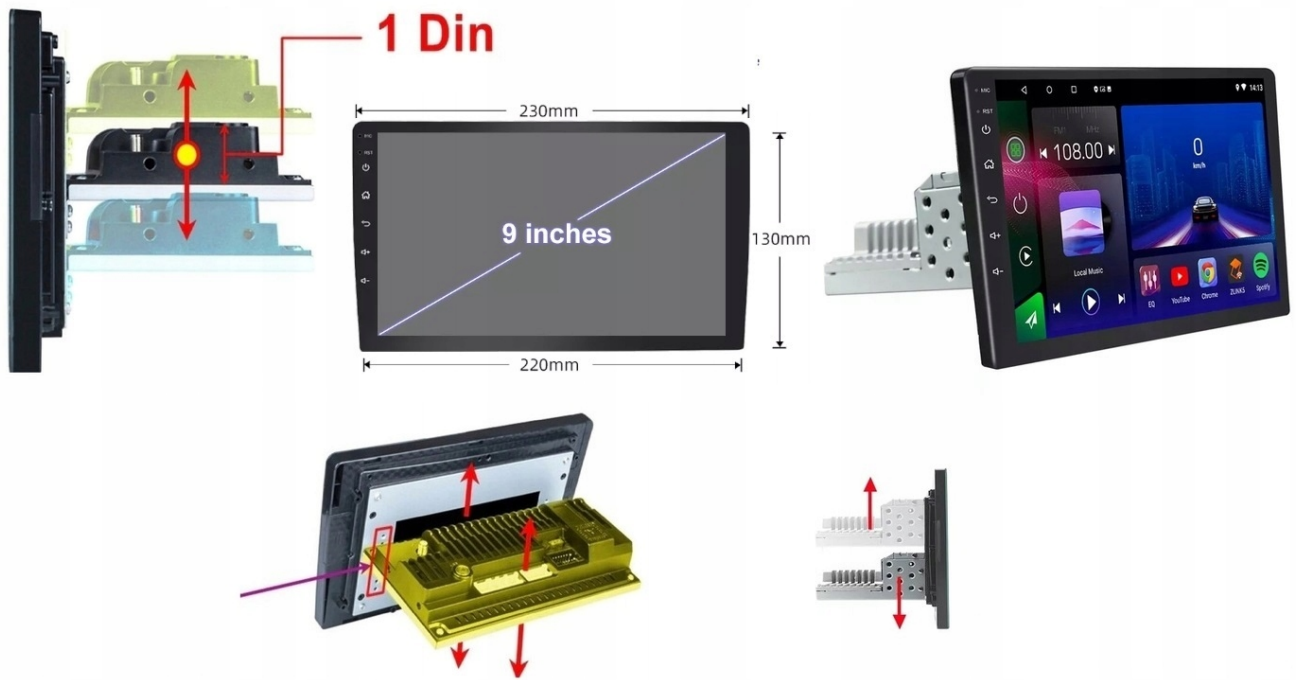

☐**POTRZEBNY TUNER DAB+ (DO DOKUPIENIA NA NASZYCH AUKCJACH)**☐

→RADIO INTERNETOWE

- FUNKCJA RADIA INTERNETOWEGO TO IDEALNE ROZWIĄZANIE GDY ZWYKŁE RADIO FM MA PROBLEM Z ZASIĘGIEM.
- PONAD 500 STACJI RADIOWYCH W TWOIM AUCIE
- NAJNOWSZE INFORMACJE, LISTA ODTWARZANYCH OTWORÓW
- RADIO MUSI BYĆ PODŁĄCZONE POD INTERNET

☐**ZALECAMY KORZYSTANIE Z RADIA INTERNETOWEGO, ZWYKŁE RADIO FM MOŻE MIEĆ NIESTABILNY ODBIÓR - ZALEŻNE OD INSTALACJI W AUCIE**☐

→INTERFEJS DIAGNOSTYCZNY ANDROID ELM327 OBD2

- INTERFEJS UMOŻLIWIA ŁATWĄ DIAGNOSTYKĘ TWOJEGO SAMOCHODU.
- DZIĘKI TEMU URZĄDZENIU, SZYBKO I SPRAWNIE SPRAWDZISZ PARAMETRY SAMOCHODU, USUNIESZ BŁĘDY, WPROWADZISZ KOREKTY ITP.

☐OPCJA DO ZAKUPIENIA NA NASZYCH AUKCJACH☐

-WYMIAR:

- SZEROKOŚĆ: 230-220MM
- WYSOKOŚĆ: 146MM
- GŁĘBOKOŚĆ: 100MM
- RADIO DOSTOSOWANE JEST POD WYMIAR 1 DIN

MOŻLIWOŚĆ REGULACJI TYLNEJ OBUDOWY WZGLĘDEM EKRANU