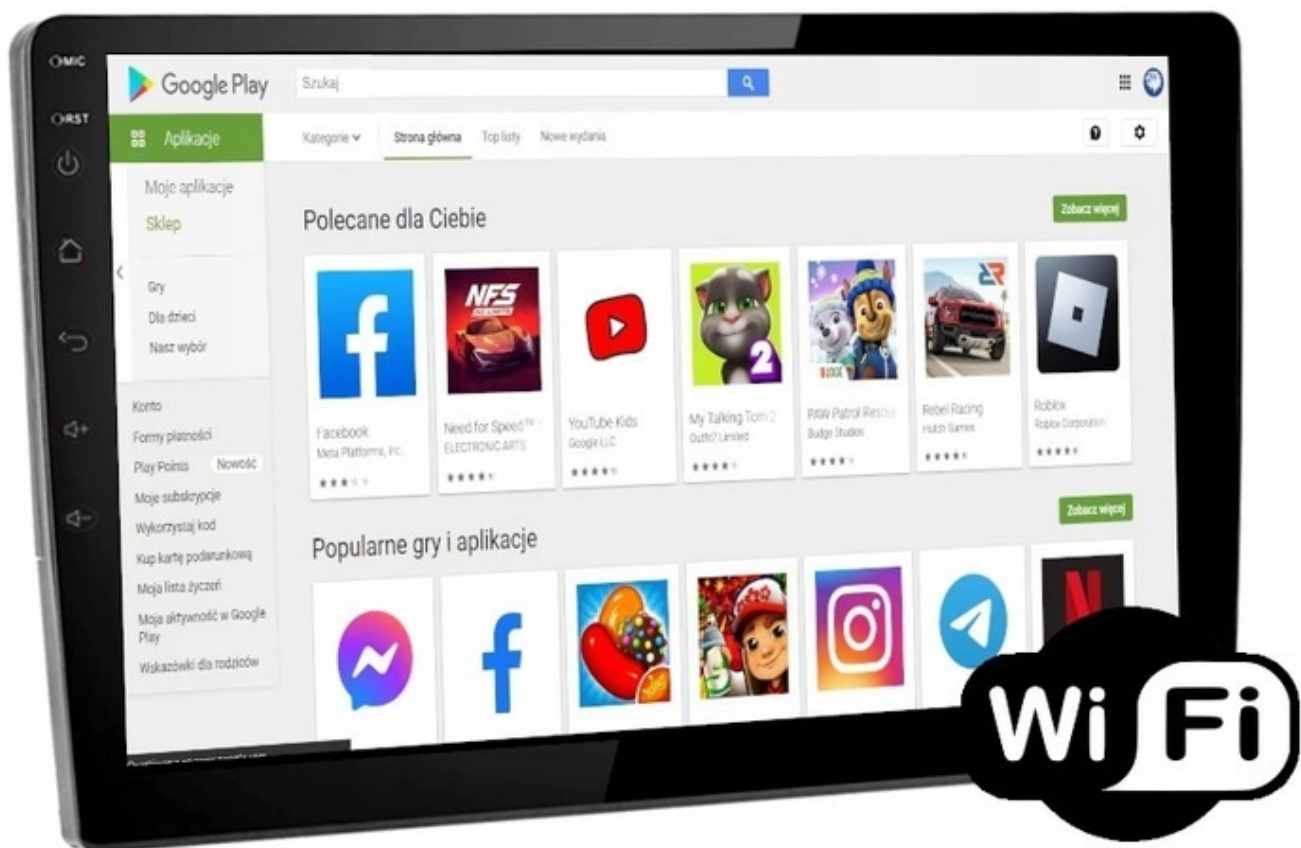

→NAWIGACJA:

- WGRANE MAPY GOOGLE
- ANTENA GPS W ZESTAWIE DO NAWIGACJI OFFLINE

→MOŻLIWOŚĆ KORZYSTANIA Z TAKICH NAWIGACJI JAK:

- MAPY GOOGLE
- YANOSIK
- AUTOMAPA
- HERE
- iGO
- SYGIC

DARMOWE NAWIGACJE DO POBRANIA ZE SKLEP PLAY