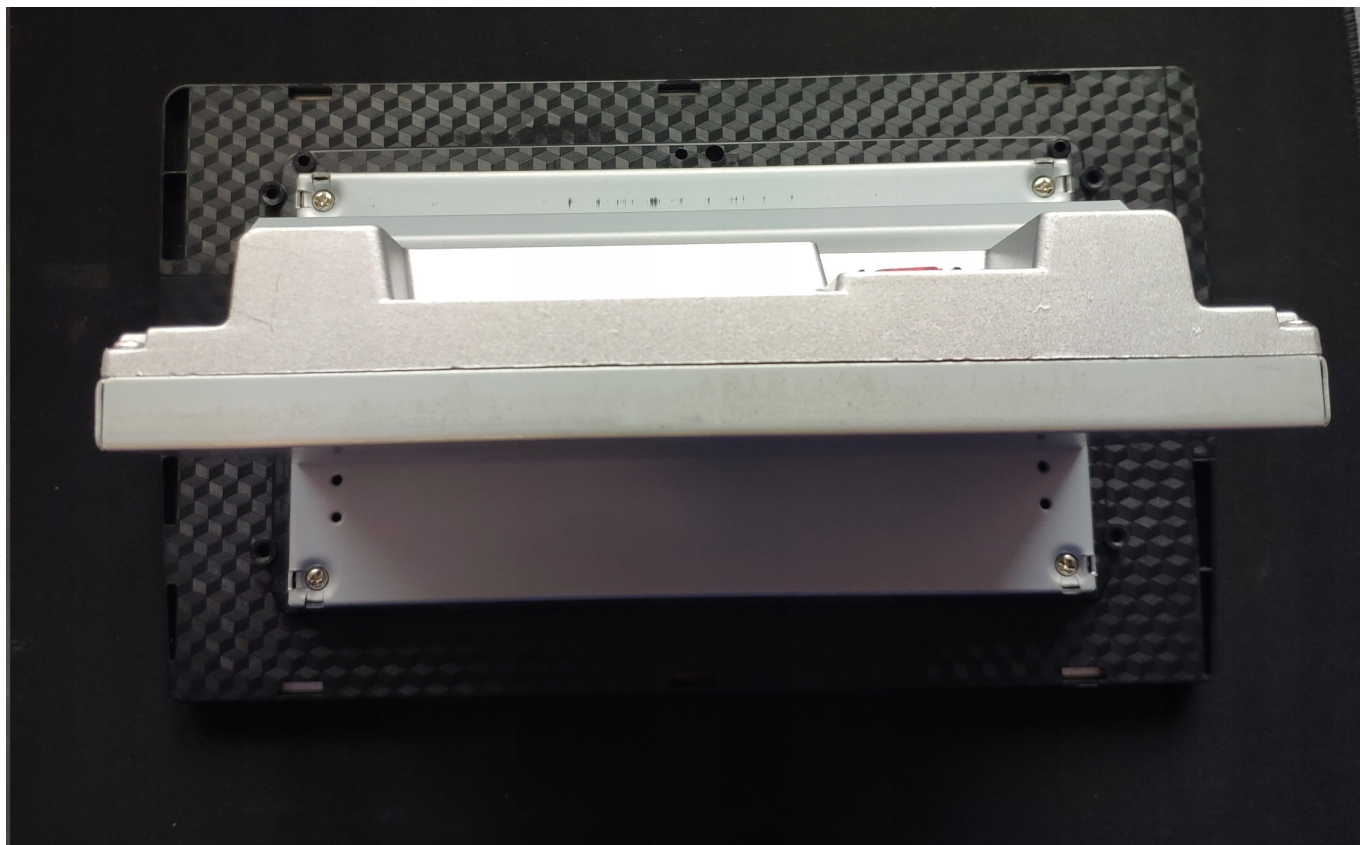

Cena	419,99 zł
Numer katalogowy	268/182/NOT
Kod producenta	1001 Q8
Kod EAN	5904316113742
EAN (GTIN)	5904316113742

Opis produktu

☐ RADIO PO ZWROCIE, POSIADA ŚLADY MONTAŻU OBUDOWIE URZĄDZENIA. EKRAN ZABEZPIECZONY FOLIĄ, ZESTAW JEST W PEŁNI KOMPLETNY I SPRAWNY. ☐

☐OPCJA DO ZAKUPIENIA NA NASZYCH AUKCJACH☐

-WYMIAR:

- SZEROKOŚĆ: 241-251MM
- WYSOKOŚĆ: 146MM
- GŁĘBOKOŚĆ: 100MM
- RADIO DOSTOSOWANE JEST POD WYMIAR 1 DIN

MOŻLIWOŚĆ REGULACJI TYLNEJ OBUDOWY WZGLĘDEM EKRANU