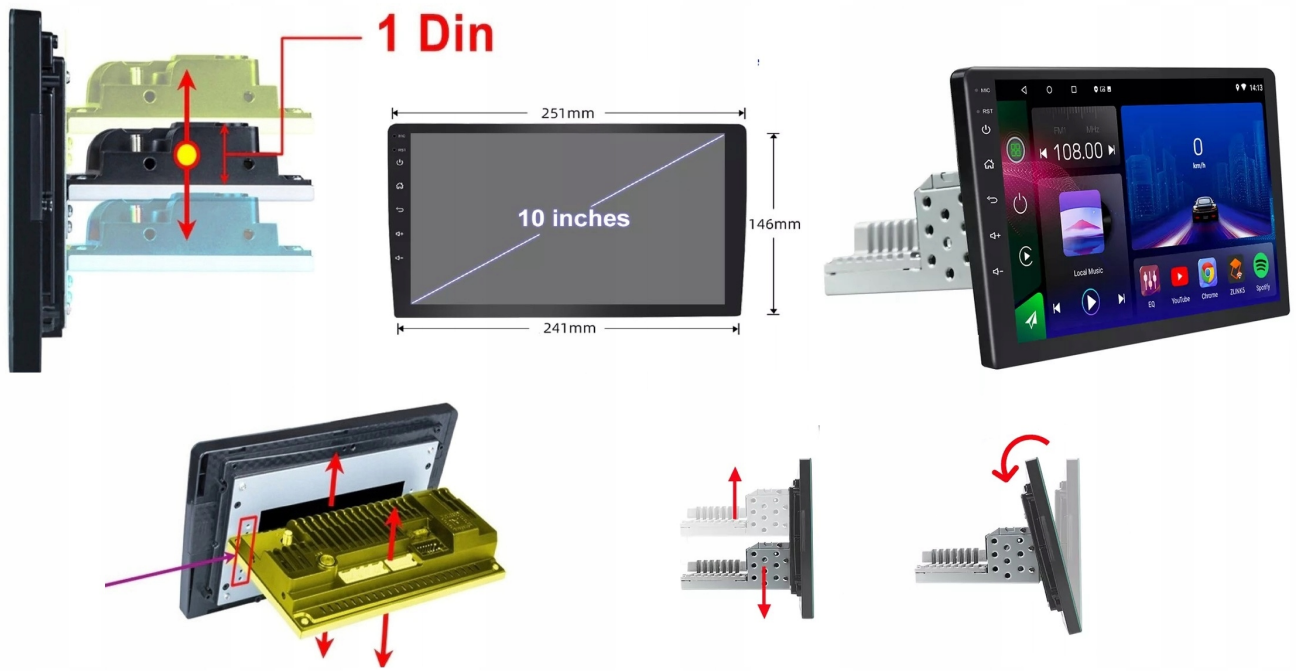

☐**POTRZEBNY TUNER DAB+ (DO DOKUPIENIA NA NASZYCH AUKCJACH)**☐

→RADIO INTERNETOWE

- FUNKCJA RADIA INTERNETOWEGO TO IDEALNE ROZWIĄZANIE GDY ZWYKŁE RADIO FM MA PROBLEM Z ZASIĘGIEM.
- PONAD 500 STACJI RADIOWYCH W TWOIM AUCIE
- NAJNOWSZE INFORMACJE, LISTA ODTWARZANYCH OTWORÓW
- RADIO MUSI BYĆ PODŁĄCZONE POD INTERNET

☐**ZALECAMY KORZYSTANIE Z RADIA INTERNETOWEGO, ZWYKŁE RADIO FM MOŻE MIEĆ NIESTABILNY ODBIÓR - ZALEŻNE OD INSTALACJI W AUCIE**☐

–INTERFEJS DIAGNOSTYCZNY ANDROID ELM327 OBD2

- INTERFEJS UMOŻLIWIA ŁATWĄ DIAGNOSTYKĘ TWOJEGO SAMOCHODU.
- DZIĘKI TEMU URZĄDZENIU, SZYBKO I SPRAWNIE SPRAWDZISZ PARAMETRY SAMOCHODU, USUNIESZ BŁĘDY, WPROWADZISZ KOREKTY ITP.

☐OPCJA DO ZAKUPIENIA NA NASZYCH AUKCJACH☐

-WYMIAR:

- SZEROKOŚĆ: 241-251MM
- WYSOKOŚĆ: 146MM
- GŁĘBOKOŚĆ: 100MM
- RADIO DOSTOSOWANE JEST POD WYMIAR 1 DIN

MOŻLIWOŚĆ REGULACJI TYLNEJ OBUDOWY WZGLĘDEM EKRANU