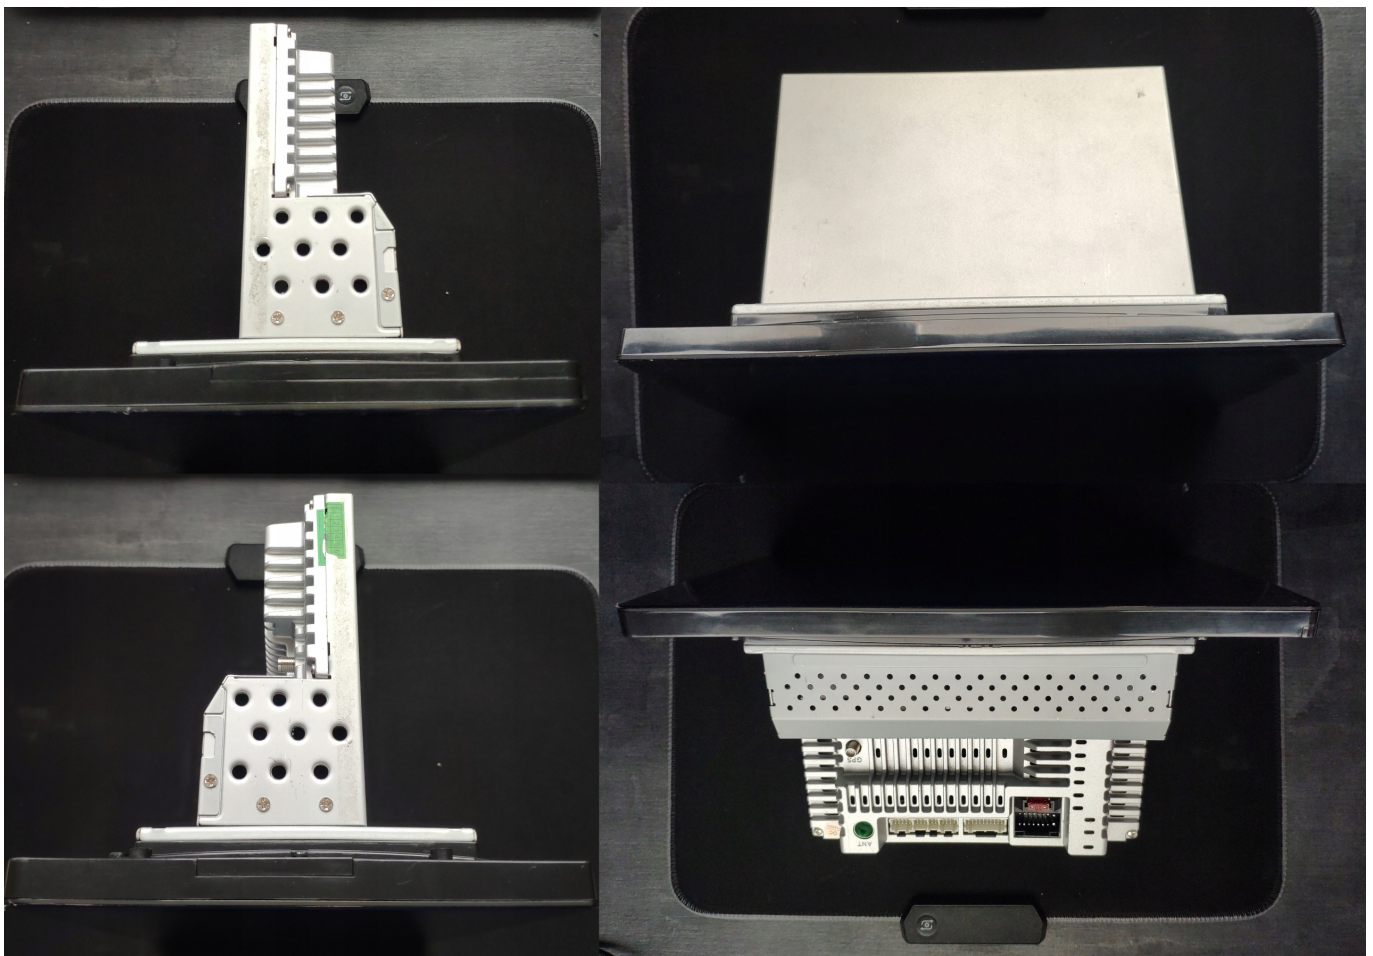

Cena	419,99 zł
Numer katalogowy	268/182/NOT
Kod producenta	1001 Q8
Kod EAN	5904316113742
EAN (GTIN)	5904316113742

Opis produktu

☐ RADIO PO ZWROCIE, POSIADA ŚLADY MONTAŻU OBUDOWIE URZĄDZENIA. EKRAN ZABEZPIECZONY FOLIĄ, ZESTAW JEST W PEŁNI KOMPLETNY I SPRAWNY. ☐

☐OPCJA DO ZAKUPIENIA NA NASZYCH AUKCJACH☐

-WYMIAR:

- SZEROKOŚĆ: 241-251MM
- WYSOKOŚĆ: 146MM
- GŁĘBOKOŚĆ: 100MM
- RADIO DOSTOSOWANE JEST POD WYMIAR 1 DIN

MOŻLIWOŚĆ REGULACJI TYLNEJ OBUDOWY WZGLĘDEM EKRANU