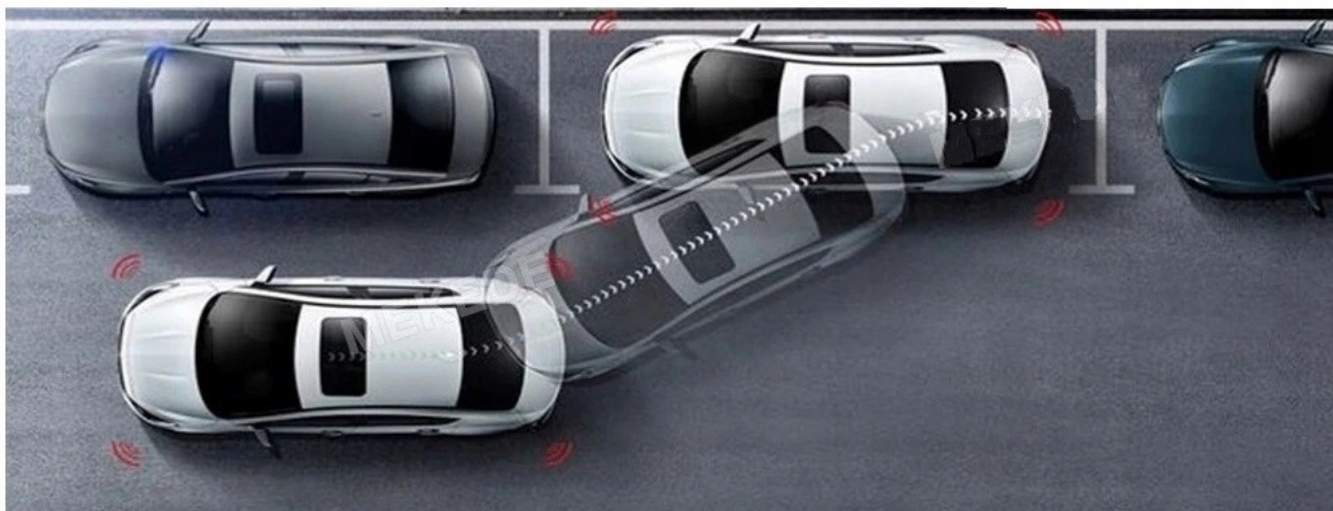

-KAMERA COFANIA:

- AUTOMATYCZNE URUCHOMIENIE KAMERY COFANIA PO WRZUCENIU BIEGU WSTECZNEGO NA PEWNO UŁATWIĄ PARKOWANIE NIE JEDNEMU KIEROWCY

☐ DO DOKUPIENIA NA NASZYCH AUKCJACH ☐