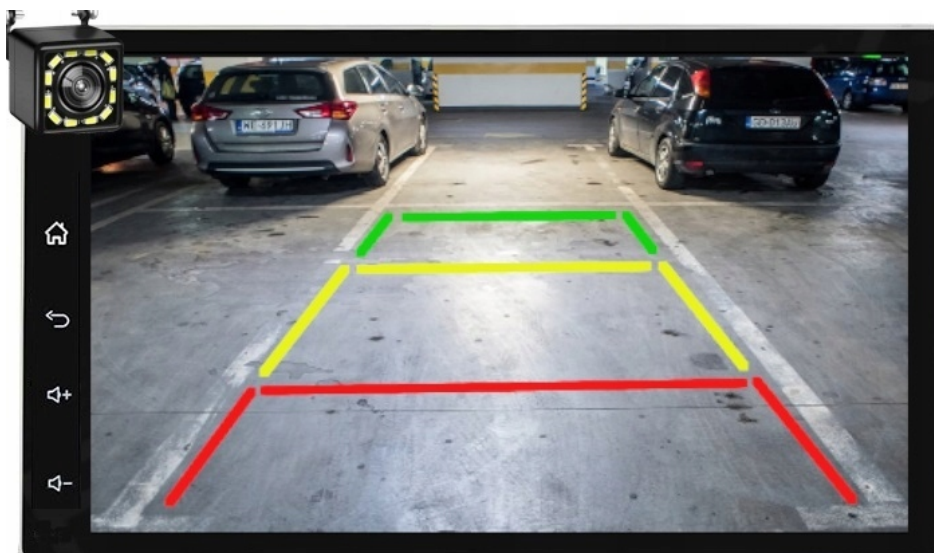

–KAMERA COFANIA:

- AUTOMATYCZNE URUCHOMIENIE KAMERY COFANIA PO WRZUCENIU BIEGU WSTECZNEGO NA PEWNO UŁATWIĄ PARKOWANIE NIE JEDNEMU KIEROWCY

☐ DO DOKUPIENIA NA NASZYCH AUKCJACH ☐