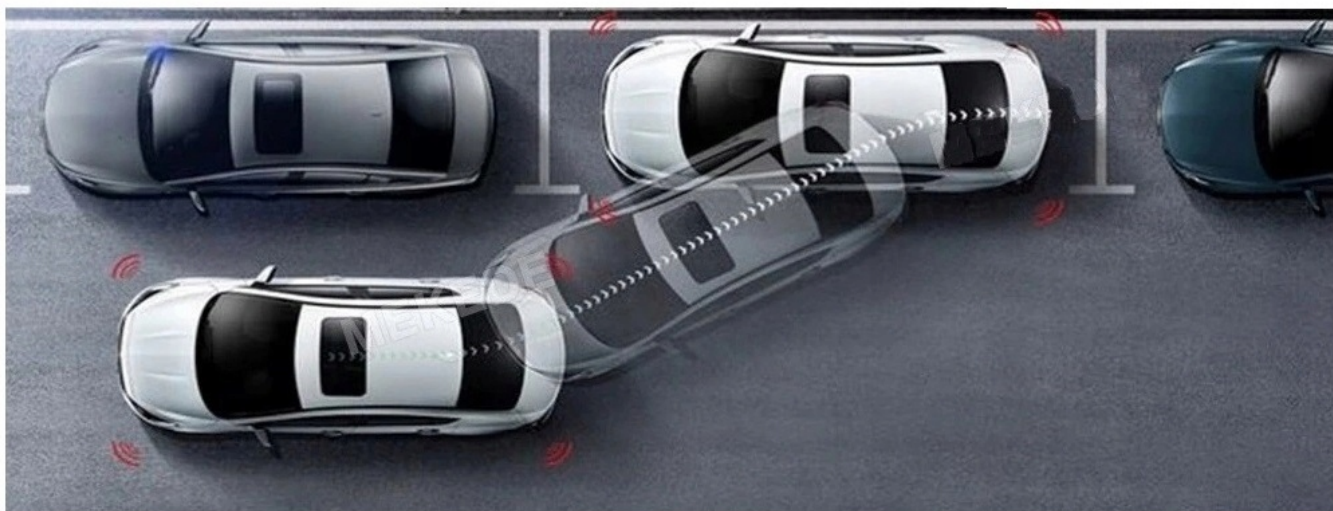

–KAMERA COFANIA:

- AUTOMATYCZNE URUCHOMIENIE KAMERY COFANIA PO WRZUCENIU BIEGU WSTECZNEGO NA PEWNO UŁATWIĄ PARKOWANIE NIE JEDNEMU KIEROWCY

☐ DO DOKUPIENIA NA NASZYCH AUKCJACH ☐