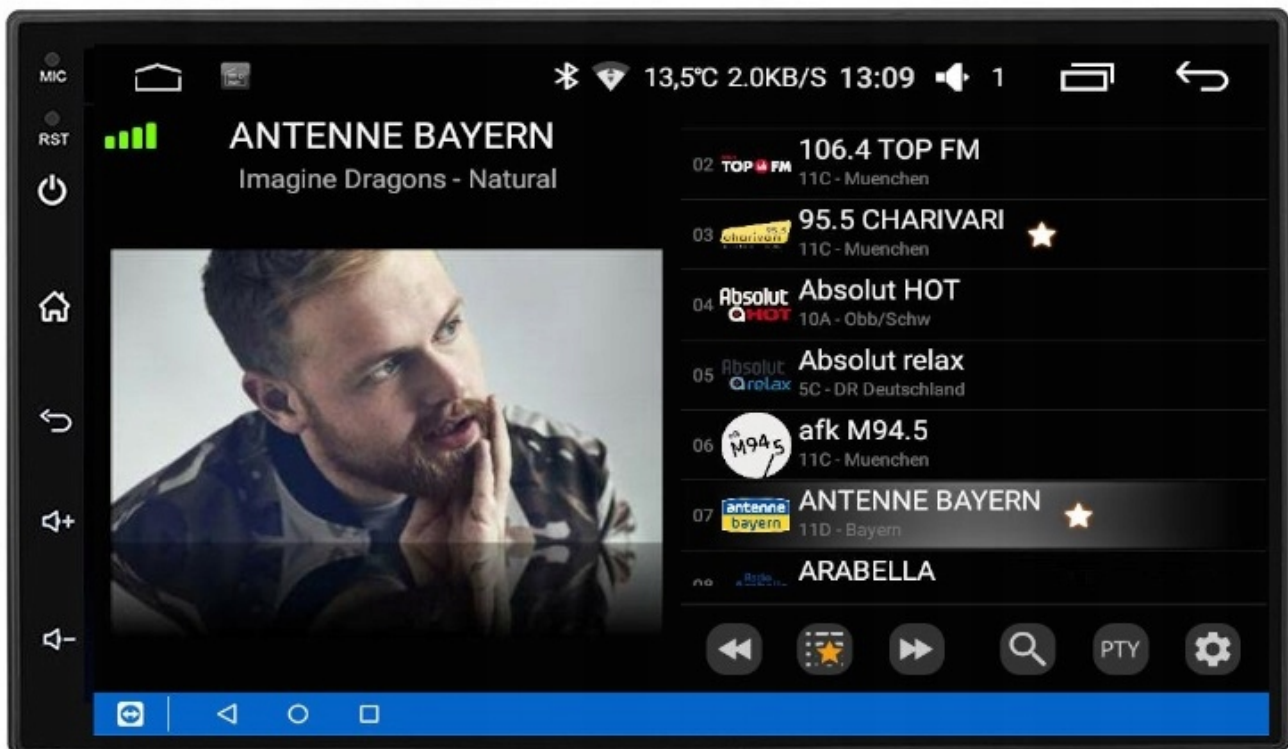

–APPLE CAR PLAY IOS:

- APPLE CARPLAY TO FORMA LEPSZEJ INTEGRACJI SMARTFONA Z SAMOCHODEM. DZIĘKI POSIADANIU TEGO SYSTEMU WSZYSTKO ZDAJE SIĘ BYĆ PROSTSZE I BARDZIEJ INTUICYJNE. JEST TO STANDARD APPLE, KTÓRY UMOŻLIWIA, ABY RADIO SAMOCHODOWE LUB RADIOODTWARZACZ BYŁY WYŚWIETLACZEM I KONTROLEREM DLA URZĄDZENIA Z SYSTEMEM IOS. OPCJA JES DOSTĘPNA DLA WSZYSTKICH MODELACH IPHONE'ÓW (OD WERSJI 5 IOS 7.1)

-REJESTRATOR JAZDY DVR USB

- RADIO OBSŁUGUJE REJESTRATOR JAZDY DVR USB - NAGRYWANIE ODTWARZANIE W TRYBIE LIVE, G-SENSOR. JAKOŚĆ HD 1920-1280p.

☐OPCJA DO DOKUPIENIA NA NASZYCH AUKCJACH☐

–BLUETOOTH 5.0+

- ROZMOWY TELEFONICZNE,
- KSIĄŻA KONTAKTÓW,
- KLAWIATURA NUMERYCZNA,
- ODBIERANIE-WYKONYWANIE POŁĄCZEŃ Z PANELU RADIA.
- ODTWARZANIE MUZYKI YOUTUBE SPOTIFY

☐MOŻLIWOŚĆ PODPIĘCIA MIKROFONU ZEWNĘTRZNEGO☐

–RADIO INTERNETOWE

- FUNKCJA RADIA INTERNETOWEGO TO IDEALNE ROZWIĄZANIE GDY ZWYKŁE RADIO FM MA PROBLEM Z ZASIĘGIEM, DOTYCZY NAJTAŃSZYCH WERSJI
- PONAD 500 STACJI RADIOWYCH W TWOIM AUCIE
- NAJNOWSZE INFORMACJE, LISTA ODTWARZANYCH OTWORÓW