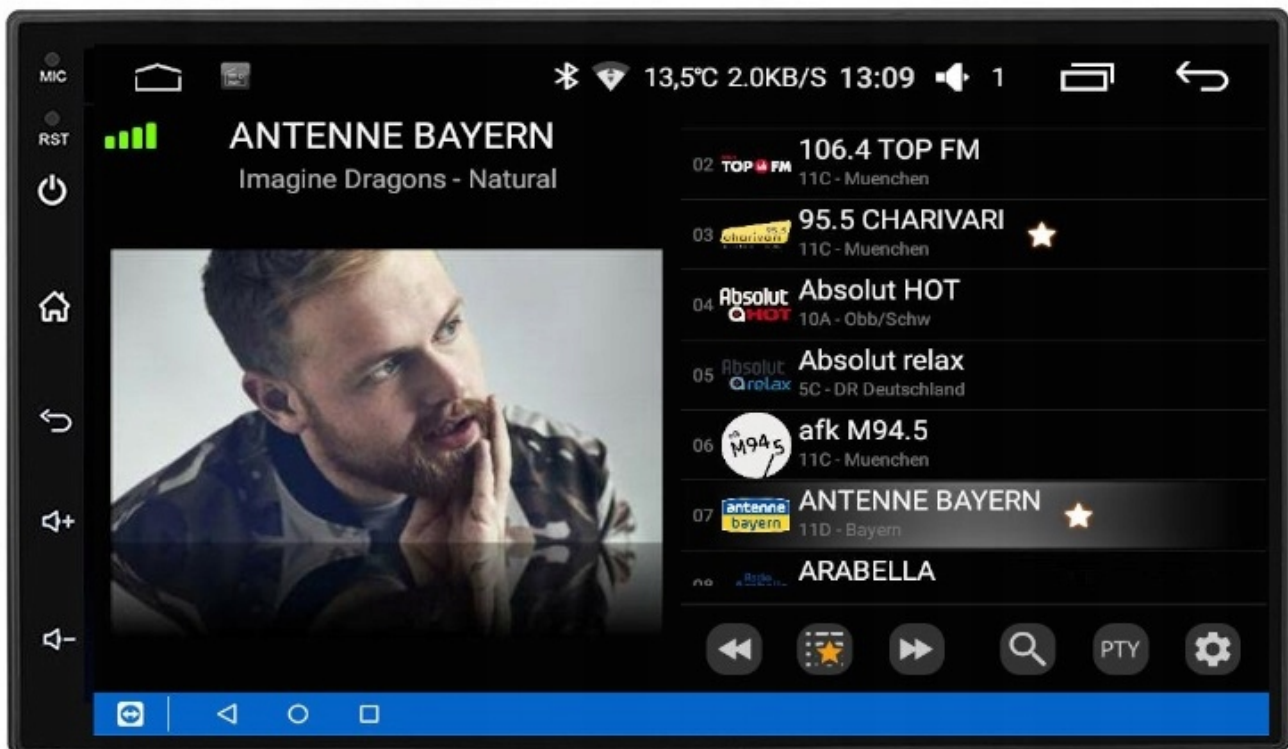

–APPLE CAR PLAY IOS:

- APPLE CARPLAY TO FORMA LEPSZEJ INTEGRACJI SMARTFONA Z SAMOCHODEM. DZIĘKI POSIADANIU TEGO SYSTEMU WSZYSTKO ZDAJE SIĘ BYĆ PROSTSZE I BARDZIEJ INTUICYJNE. JEST TO STANDARD APPLE, KTÓRY UMOŻLIWIA, ABY RADIO SAMOCHODOWE LUB RADIOODTWARZACZ BYŁY WYŚWIETLACZEM I KONTROLEREM DLA URZĄDZENIA Z SYSTEMEM IOS. OPCJA JES DOSTĘPNA DLA WSZYSTKICH MODELACH IPHONE'ÓW (OD WERSJI 5 IOS 7.1)

-REJESTRATOR JAZDY DVR USB

- RADIO OBSŁUGUJE REJESTRATOR JAZDY DVR USB - NAGRYWANIE ODTWARZANIE W TRYBIE LIVE, G-SENSOR. JAKOŚĆ HD 1920-1280p.

☐OPCJA DO DOKUPIENIA NA NASZYCH AUKCJACH☐

–BLUETOOTH 5.0+

- ROZMOWY TELEFONICZNE,
- KSIĄŻA KONTAKTÓW,
- KLAWIATURA NUMERYCZNA,
- ODBIERANIE-WYKONYWANIE POŁĄCZEŃ Z PANELU RADIA.
- ODTWARZANIE MUZYKI YOUTUBE SPOTIFY

□MOŻLIWOŚĆ PODPIĘCIA MIKROFONU ZEWNĘTRZNEGO□

–RADIO INTERNETOWE

- FUNKCJA RADIA INTERNETOWEGO TO IDEALNE ROZWIĄZANIE GDY ZWYKŁE RADIO FM MA PROBLEM Z ZASIĘGIEM, DOTYCZY NAJTAŃSZYCH WERSJI
- PONAD 500 STACJI RADIOWYCH W TWOIM AUCIE
- NAJNOWSZE INFORMACJE, LISTA ODTWARZANYCH OTWORÓW