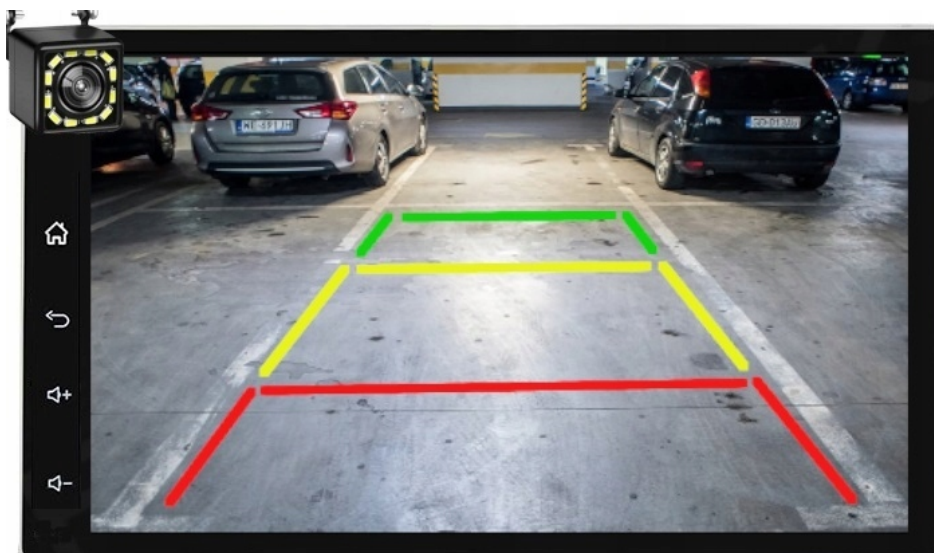

-KAMERA COFANIA:

- AUTOMATYCZNE URUCHOMIENIE KAMERY COFANIA PO WRZUCENIU BIEGU WSTECZNEGO NA PEWNO UŁATWIĄ PARKOWANIE NIE JEDNEMU KIEROWCY

☐ DO DOKUPIENIA NA NASZYCH AUKCJACH ☐