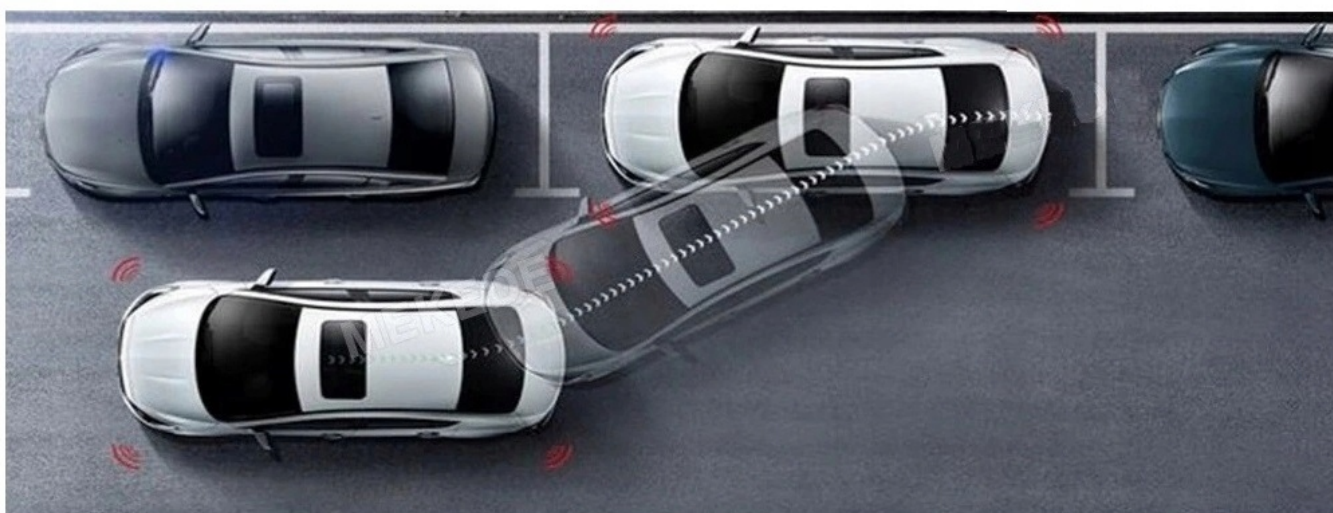

☐OPCJA DO ZAKUPIENIA NA NASZYCH AUKCJACH☐

-KAMERA COFANIA:

- AUTOMATYCZNE URUCHOMIENIE KAMERY COFANIA PO WRZUCENIU BIEGU WSTECZNEGO NA PEWNO UŁATWIĄ PARKOWANIE NIE JEDNEMU KIEROWCY

☐KAMERA COFANIA DO DOKUPIENIA NA NASZYCH AUKCJACH☐