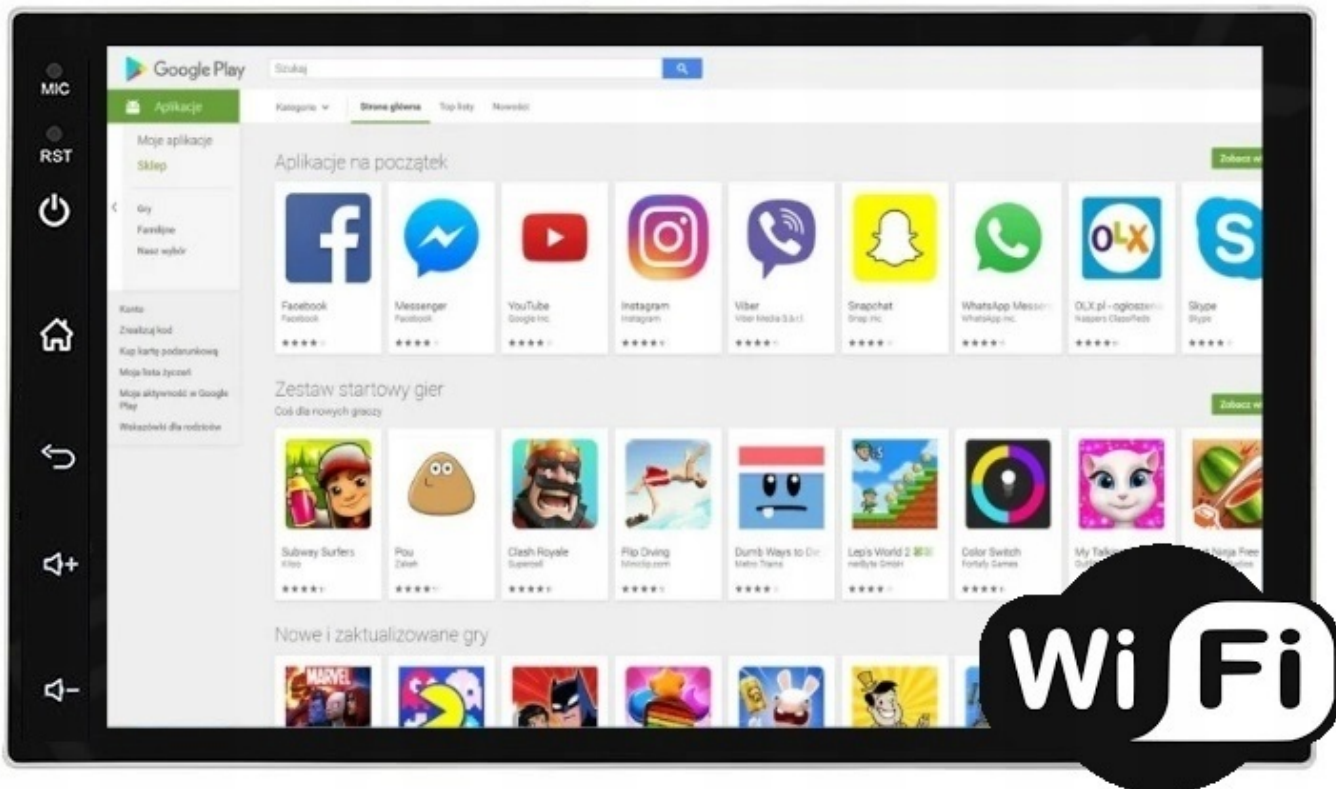

–ODTWARZACZ FILMÓW

- ROZBUDOWANY ODTWARZACZ FILMÓW Z OBSŁUGĄ W JAKOŚCI FULL HD
- OBSŁUGA YOUTUBE, FILMÓW MP4, MP5, AVI
- DYNAMICZNY KONTRAST
- GŁĘBIA KOLORU

-NAWIGACJA:

- NAWIGACJE DO POBRANIA ZE SKLEP PLAY
- W RADIU WGRANE SĄ MAPY GOOGLE
- ANTENA GPS W ZESTAWIE DO NAWIGACJI OFFLINE
- MOŻLIWOŚĆ KORZYSTANIA Z TAKICH NAWIGACJI JAK:
 - YANOSIK
 - MAPY GOOGLE
 - AUTOMAPA
 - HERE
 - iGO

-STEROWANIE Z KIEROWNICY

- RADIO OBSŁUGUJE ORYGINALNE STEROWANIE Z KIEROWNICY
- PRZYPIŚCIE GUZIKÓW W APLIKACJI W RADIU

-WBUDOWANE WIFI

- MOŻLIWOŚĆ PRZEGLĄDANIA INTERNETU DZIĘKI WBUDOWANEMU WIFI
- WYSTARCZY UDOSTĘPNIĆ INTERNET Z TELEFONU ABY KORZYSTAĆ Z APLIKACJI INTERNETOWYCH:
- YOUTUBE
- SPOTIFY
- MAPY GOOGLE
- MOZILLA
- YANOSIK