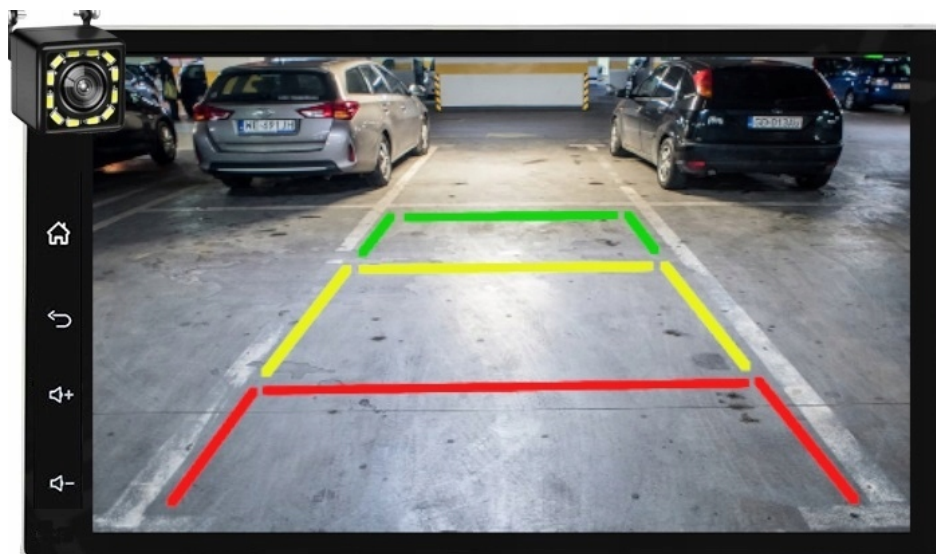

☐OPCJA DO ZAKUPIENIA NA NASZYCH AUKCJACH☐

-KAMERA COFANIA:

- AUTOMATYCZNE URUCHOMIENIE KAMERY COFANIA PO WRZUCENIU BIEGU WSTECZNEGO NA PEWNO UŁATWIĄ PARKOWANIE NIE JEDNEMU KIEROWCY

☐KAMERA COFANIA DO DOKUPIENIA NA NASZYCH AUKCJACH☐