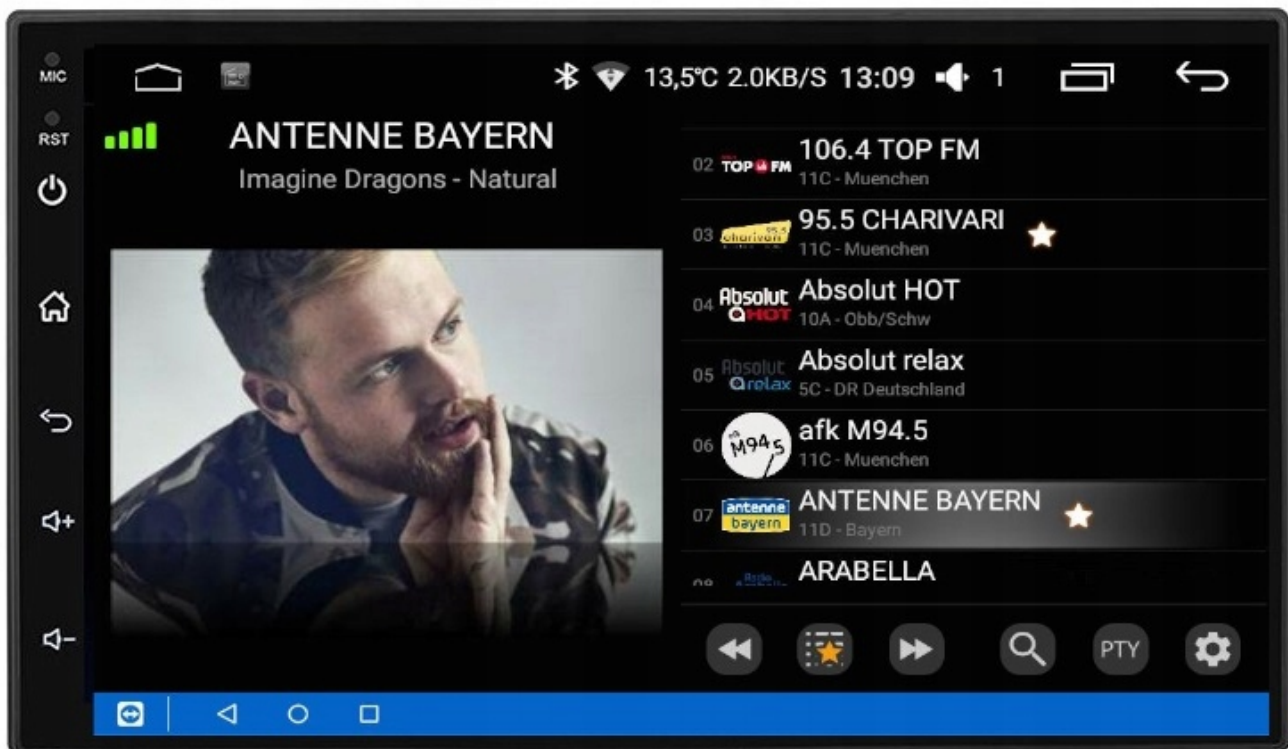

-DAB+

- RADIO CYFROWE DAB+ NOWA CYFROWA TECHNOLOGIA
- ŁATWOŚĆ ODNAJDYWANIA STACJI
- WYBORÓW DOKONUJE SIĘ PO NAZWACH STACJI, A NIE TYLKO CZĘSTOTLIWOŚCIACH
- WIĘKSZY WYBÓR KANAŁÓW
- NOWA TECHNOLOGIA ZNACZNIE POSZERZA UDOSTĘPNIANĄ OFERTĘ PROGRAMOWĄ
- ŁATWA OBSŁUGA NAWIGACJA OGRANICZA SIĘ DO JEDNEGO PRZYCISKU
- CZYSTY, BEZSZUMOWY DŹWIĘK, NIE ULEGA ZNIEKSZTAŁCENIOM I ZAKŁÓCENIOM, TAKŻE W RUCHU
- PLANOWANIE ODSŁUCHU
- POZWALA NA ZAPROGRAMOWANIE ODSŁUCHU LUB NAGRANIA AUDYCJI NAWET TYDZIEŃ PRZED ICH EMISJĄ
- POZWALA NA PRZESYŁANIE TEKSTÓW, OBRAZKÓW, POKAZÓW SLAJDÓW

☐**POTRZEBNY TUNER DAB+ (DO DOKUPIENIA NA NASZYCH AUKCJACH)**☐