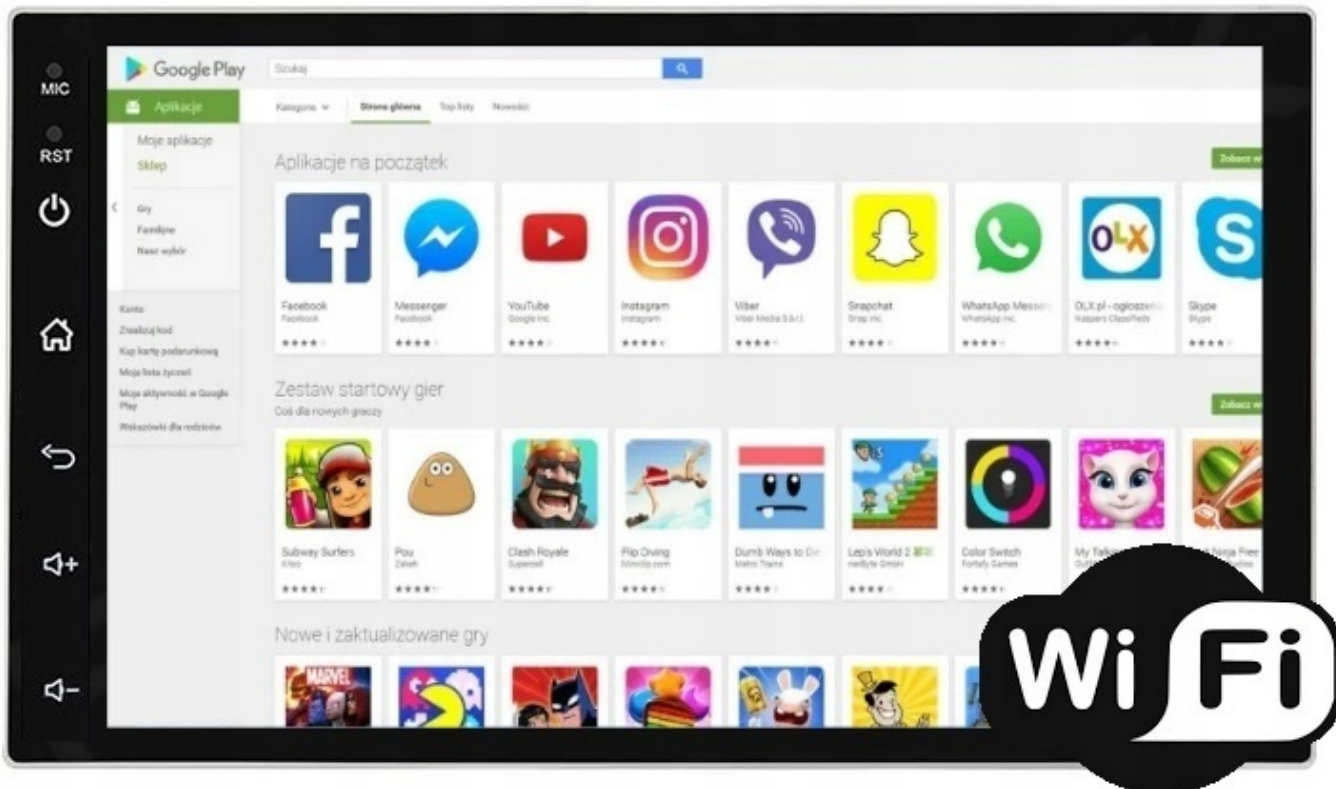

-WBUDOWANE WIFI

- MOŻLIWOŚĆ PRZEGLĄDANIA INTERNETU DZIĘKI WBUDOWANEMU WIFI
- WYSTARCZY UDOSTĘPNIĆ INTERNET Z TELEFONU ABY KORZYSTAĆ Z APLIKACJI INTERNETOWYCH:
- YOUTUBE
- SPOTIFY
- MAPY GOOGLE
- MOZILLA
- YANOSIK

-MODEM NA KARTĘ SIM

- MOŻLIWOŚĆ WŁOŻENIA KARTY SIM DO RADIA
- INTERNET DZIAŁA OD RAZU PO ZAINSTALOWANIU KARY
- KARTA NIE MOŻE POSIADAĆ ZABEZPIECZENIA HASŁEM PIN
- PRZEGLĄDANIE INTERNETU BEZ KONIECZNOŚCI ŁĄCZENIA Z TELEFONEM