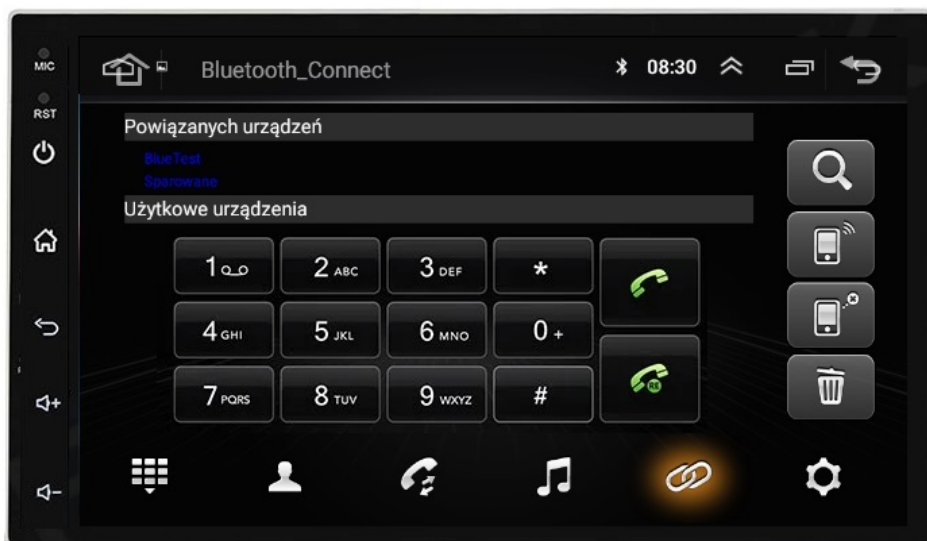

–BLUETOOTH 5.0+

- ROZMOWY TELEFONICZNE,
- KSIĄŻA KONTAKTÓW,
- KLAWIATURA NUMERYCZNA,
- ODBIERANIE-WYKONYWANIE POŁĄCZEŃ Z PANELU RADIA.
- ODTWARZANIE MUZYKI YOUTUBE SPOTIFY

☐MOŻLIWOŚĆ PODPIĘCIA MIKROFONU ZEWNĘTRZNEGO☐