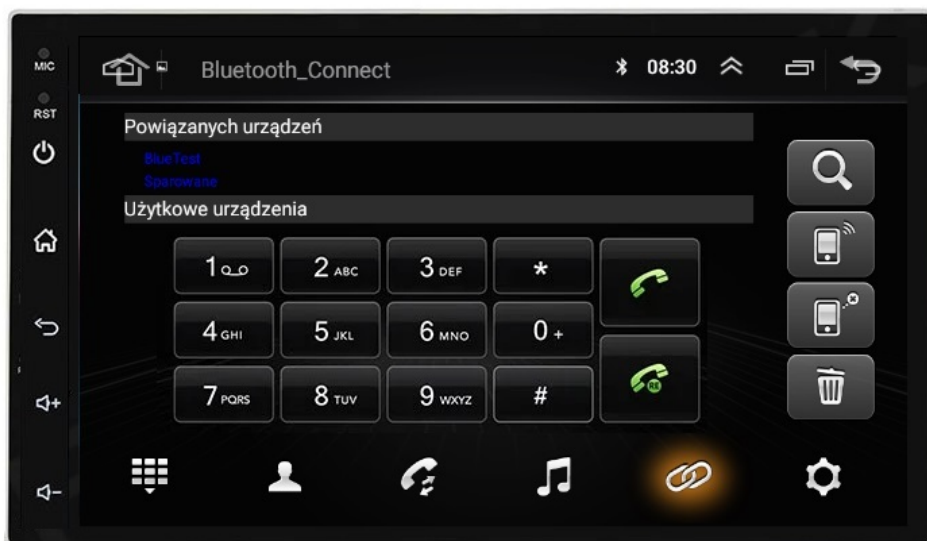

–BLUETOOTH 5.0+

- ROZMOWY TELEFONICZNE,
- KSIĄŻA KONTAKTÓW,
- KLAWIATURA NUMERYCZNA,
- ODBIERANIE-WYKONYWANIE POŁĄCZEŃ Z PANELU RADIA.
- ODTWARZANIE MUZYKI YOUTUBE SPOTIFY

□MOŻLIWOŚĆ PODPIĘCIA MIKROFONU ZEWNĘTRZNEGO□