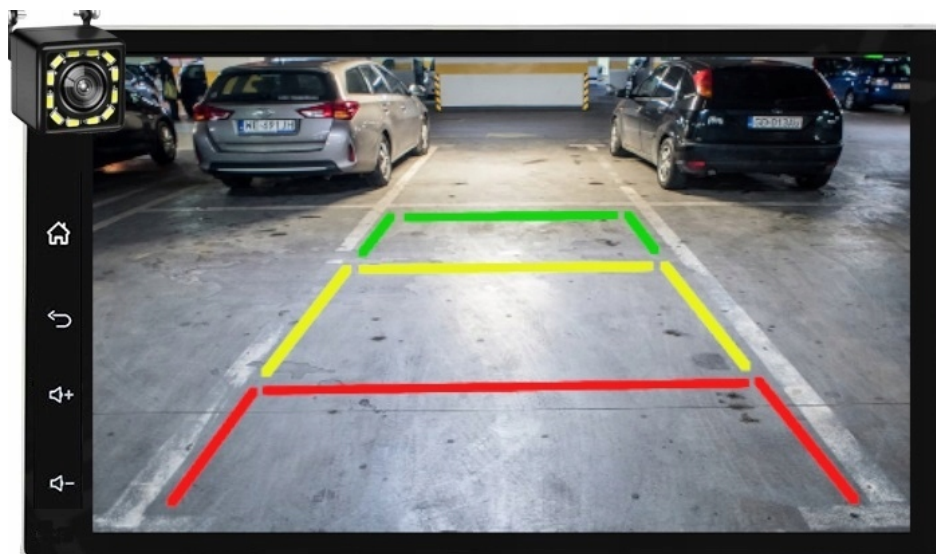

☐OPCJA DO ZAKUPIENIA NA NASZYCH AUKCJACH☐

-KAMERA COFANIA:

- AUTOMATYCZNE URUCHOMIENIE KAMERY COFANIA PO WRZUCENIU BIEGU WSTECZNEGO NA PEWNO UŁATWIĄ PARKOWANIE NIE JEDNEMU KIEROWCY

☐W ZESTAWIE KAMERA COFANIA☐