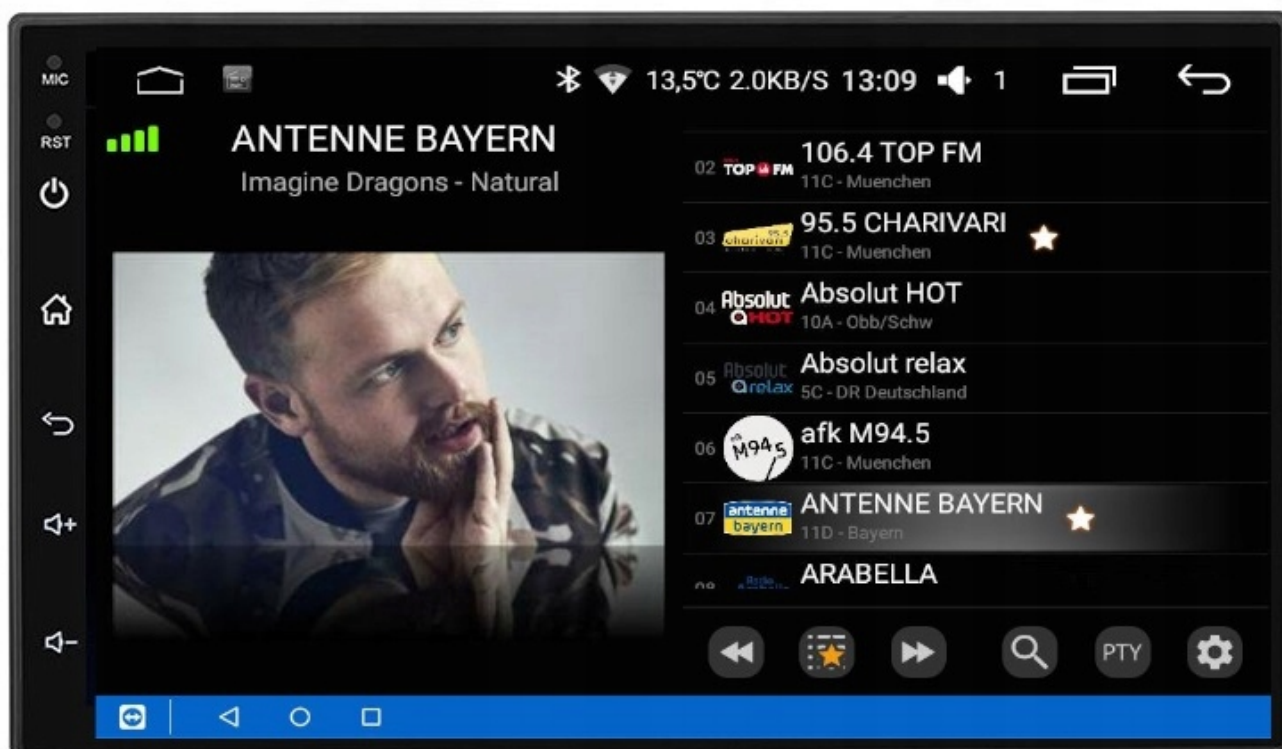

–SYSTEM AUDIO 4X50W DSP

- MOC WZMACNIACZA 4X50W DAJE DOBRE BRZMIENIE ORAZ CZYSTY DŹWIĘK BEZ SZUMÓW ORAZ ZAKŁÓCEŃ.
- WBUDOWANY ROZBUDOWANY EQUALIZER Z USTAWIENIEM ORAZ KOREKCJĄ DŹWIĘKU ZAPEWNIĄ BARDZO DOBRĄ JAKOŚĆ JUŻ PRZY STANDARDOWYCH GŁOŚNIKACH SAMOCHODOWYCH