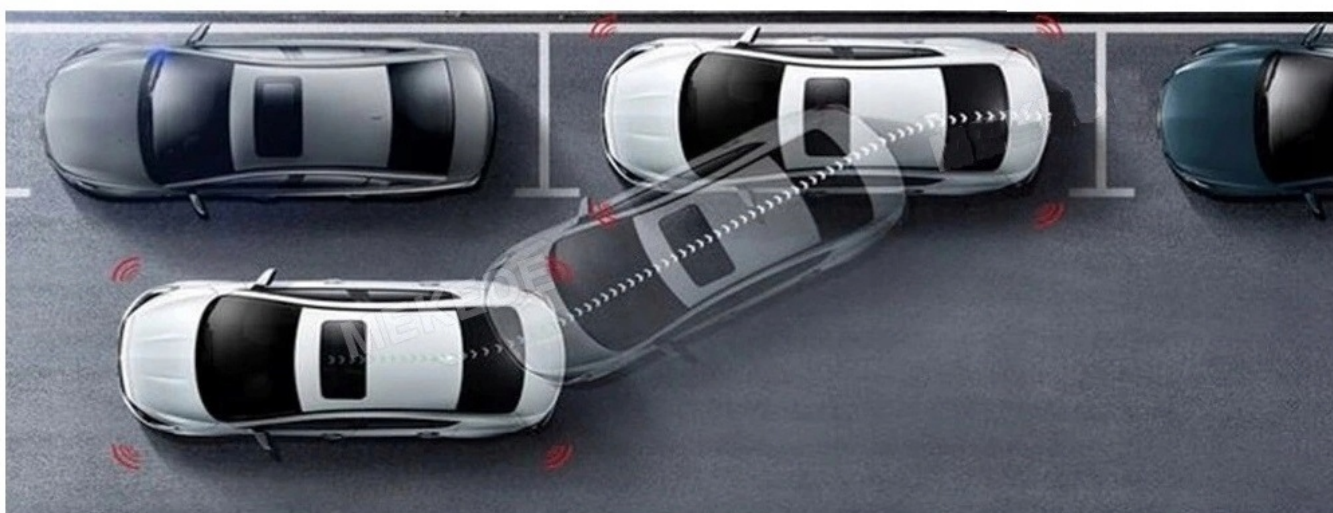

☐OPCJA DO ZAKUPIENIA NA NASZYCH AUKCJACH☐

-KAMERA COFANIA:

- AUTOMATYCZNE URUCHOMIENIE KAMERY COFANIA PO WRZUCENIU BIEGU WSTECZNEGO NA PEWNO UŁATWIĄ PARKOWANIE NIE JEDNEMU KIEROWCY

☐W ZESTAWIE KAMERA COFANIA☐