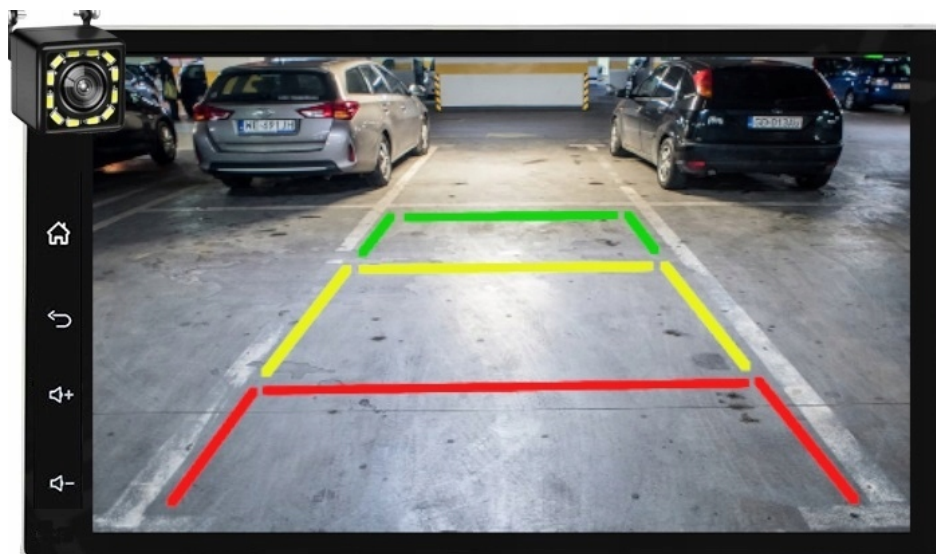

## →DAB+

- RADIO CYFROWE DAB+ NOWA CYFROWA TECHNOLOGIA
- ŁATWOŚĆ ODNAJDYWANIA STACJI
- WYBORÓW DOKONUJE SIĘ PO NAZWACH STACJI, A NIE TYLKO CZĘSTOTLIWOŚCIACH
- WIĘKSZY WYBÓR KANAŁÓW
- NOWA TECHNOLOGIA ZNACZNIE POSZERZA UDOSTĘPNIANĄ OFERTĘ PROGRAMOWĄ
- ŁATWA OBSŁUGA NAWIGACJA OGRANICZA SIĘ DO JEDNEGO PRZYCISKU
- CZYSTY, BEZSZUMOWY DŹWIĘK, NIE ULEGA ZNIEKSZTAŁCENIOM
- I ZAKŁÓCENIOM, TAKŻE W RUCHU
- PLANOWANIE ODSŁUCHU
- POZWALA NA ZAPROGRAMOWANIE ODSŁUCHU LUB NAGRANIA AUDYCJI NAWET TYDZIEŃ PRZED ICH EMISJĄ
- POZWALA NA PRZESYŁANIE TEKSTÓW, OBRAZKÓW, POKAZÓW SLAJDÓW