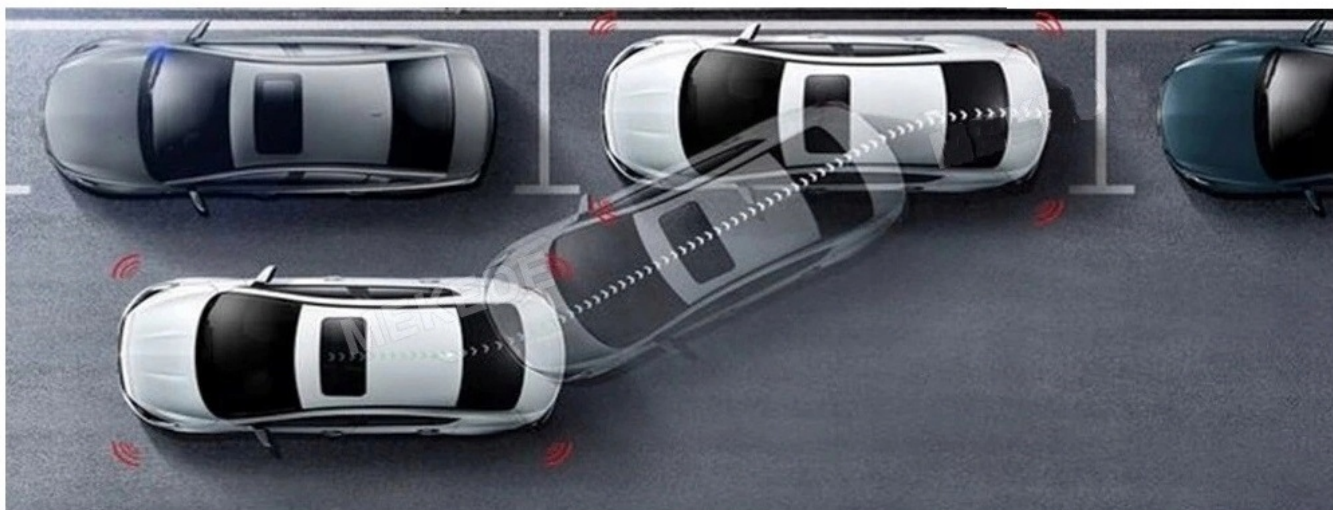

☐OPCJA DO ZAKUPIENIA NA NASZYCH AUKCJACH☐

-KAMERA COFANIA:

- AUTOMATYCZNE URUCHOMIENIE KAMERY COFANIA PO WRZUCENIU BIEGU WSTECZNEGO NA PEWNO UŁATWIĄ PARKOWANIE NIE JEDNEMU KIEROWCY

☐W ZESTAWIE KAMERA COFANIA☐